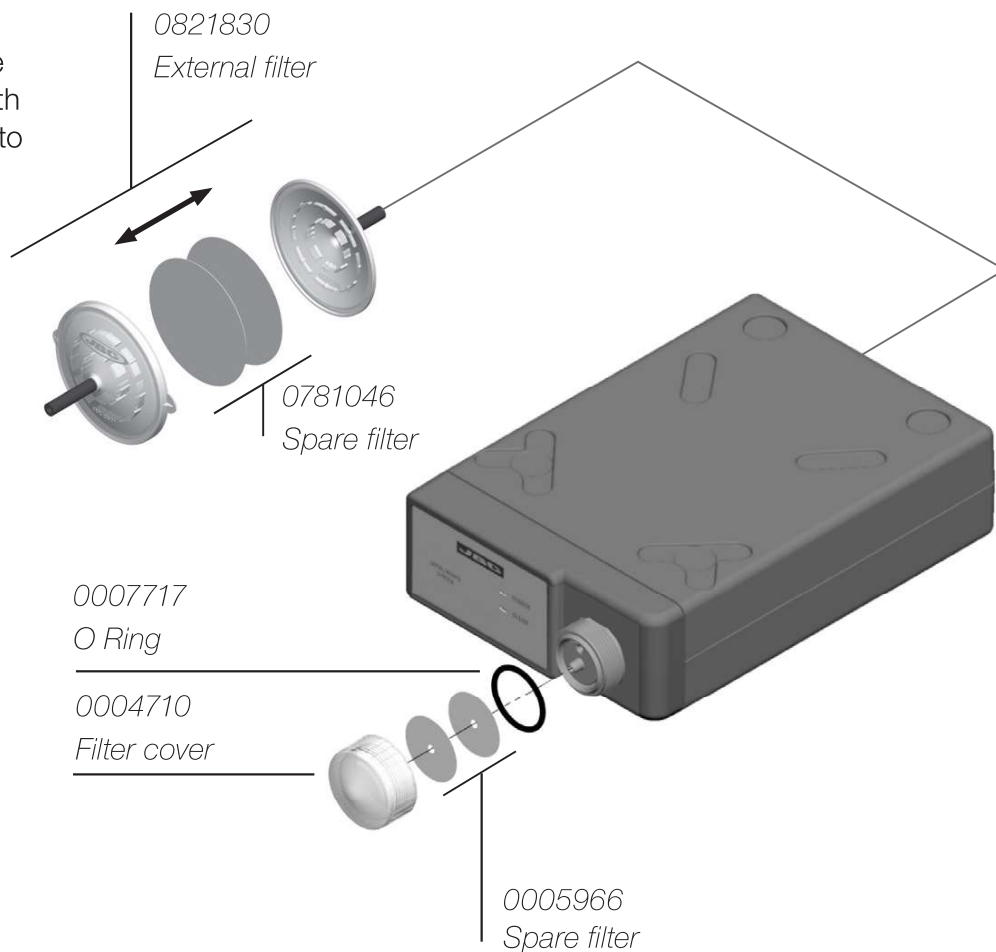

ELECTRIC SUCTION MODULE ELEMENTS

CHANGING PUMP FILTERS

IMPORTANT!!!
Do not open the external filter with sharps in order to avoid damage

X-ON Electronics

Largest Supplier of Electrical and Electronic Components

Click to view similar products for [Soldering Workstation Equipment](#) category:

Click to view products by [JBC Tools](#) manufacturer:

Other Similar products are found below :

[FP-BVX](#) [GS1116](#) [2072](#) [BH-010](#) [AC-TX001-4](#) [CA0202](#) [CA0201](#) [AC-TX002-2](#) [MFR-CA3](#) [WXD2N](#) [Q-7100-9000](#) [35456](#) [T0051514699N](#)
[35457](#) [35450](#) [WS2-NS](#) [T0051512299N](#) [ALFA](#) [T0058757898](#) [T0058768762](#) [T0058744845N](#) [T0051512199N](#) [BL12](#) [145-2000-ESDN](#)
[T0058758721N](#) [T0058768727N](#) [T0058716743](#) [WXD2020N](#) [T0058768725N](#) [BP0027](#) [CLMU-A8](#) [0352830](#) [FAE1-2A](#) [JBC-JNASE-2A](#)
[QUICK 860DA](#) [0016344](#) [CL-SFE/1](#) [FILTERS](#) [PX0410/03P/5055](#) [RA150](#) [10G.SA.0](#) [36A.SA](#) [3C.SA](#) [3.TA](#) [AT850D/P](#) [TMT-HA300](#) [TMT-](#)
[PH200](#) [TMT-PH300](#) [5-048](#) [5-050](#) [5-051](#)