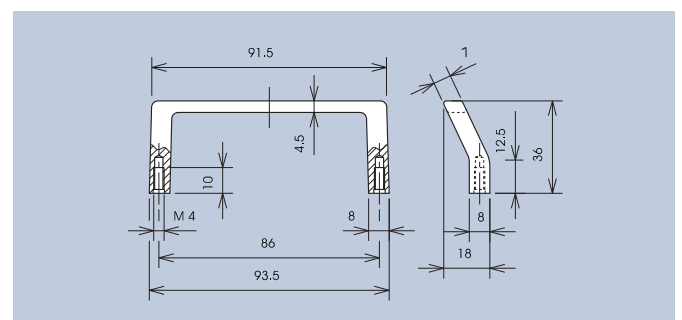

Einschließlich Zylinderschrauben-M4 x 10 und Scheiben.
Including cheese head screws-M4 x 10 and washers.

Ausführung · Design	Art.-Nr.
gleitgeschliffen vibration grounded	3243.1861