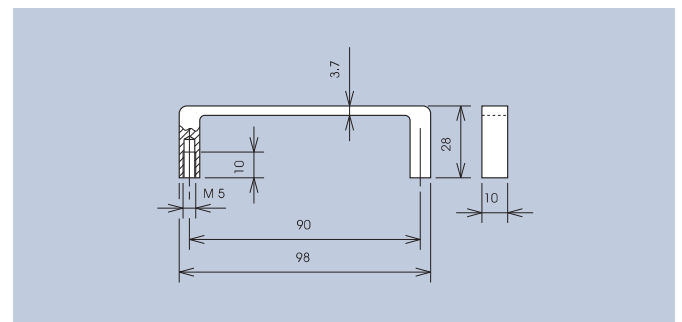

Einschließlich Zylinderschrauben-M5 x 12 und Scheiben.
Including cheese head screws-M5 x 12 and washers.

Ausführung · Design	Art.-Nr.
naturton eloxiert natural anodized	3271.1091
schwarz eloxiert black anodized	3271.1093