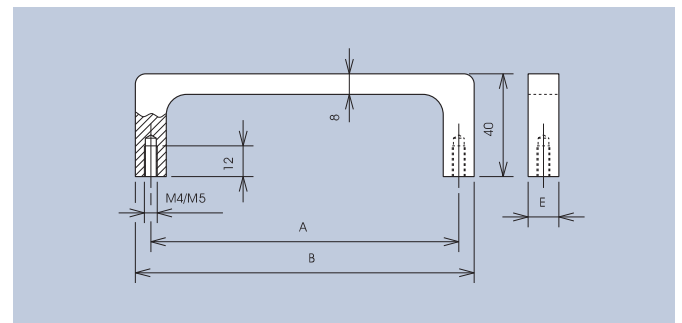

Aluminium Einschub- und Gerätegriffe

Aluminium Equipment Handles

Technische Daten

Werkstoff: Al Mg Si 0,5
Belastbarkeit: 750N

Technical Data

Material: Al Mg Si 0,5
Carrying capacity: 750N

Griff im Besonderen für 19"-Einschübe und Geräte. Es sind speziell Zug- und Schub-
tätigkeiten als Anforderung berücksichtigt. Bei Griffen für 19"-Frontplatten bedeutet:
HE = Höheneinheit.

Handle in particular for 19" racks and devices. It meets the particular requirements
of pulling and pushing actions. For handles to be used with 19" front panels, „HE“
means „height units“.

Einschließlich Zylinderschrauben-M4 x 12 bzw. M5 x 12 und Scheiben.
Including cheese head screws-M4 x 12 respectively M5 x 12 and washers.

schmale Ausführung M4 x 12 · small version M4 x 12					
HE	A	B	E	Art.-Nr. naturton elox. natural anod.	Art.-Nr. schwarz elox. black anod.
1	32	44	7,8	3299.1131	3299.1133
2	75,5	87,5	7,8	3299.1231	3299.1233
3	120	132	7,8	3299.1301	3299.1303
breite Ausführung M5 x 12 · wide version M5 x 12					
HE	A	B	E	Art.-Nr. naturton elox. natural anod.	Art.-Nr. schwarz elox. black anod.
1	32	44	12	3299.2131	3299.2133
2	75,5	87,5	12	3299.2231	3299.2233
3	120	132	12	3299.2301	3299.2303