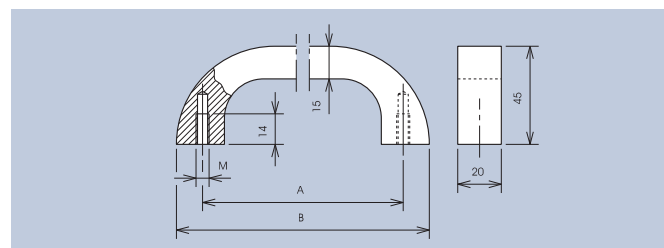

A	B	M	Art.-Nr. naturton eloxiert natural anodized	Art.-Nr. schwarz eloxiert black anodized
120	144	6	3312.1201	3312.1203
140	164	8	3312.1401	3312.1403

Einschließlich Zylinderschrauben-M6 x 12 bzw. M8 x 12 und Scheiben.
Including cheese head screws-M6 x 12 respectively M8 x 12 and washers.