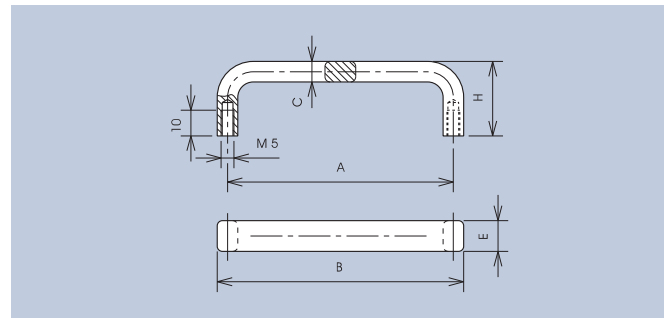

Aluminium Biegelgriffe

Aluminium Bow-Type Handles

Technische Daten

Werkstoff: Al Mg Si 0,5
Belastbarkeit: 750N

Technical Data

Material: Al Mg Si 0,5
Carrying capacity: 750N

Bügelgriff aus Flachoval-Profilaluminium für den Maschinen-, Geräte- und Apparatebau.

Bow-type handle made from flat-oval profile aluminium for mechanical, appliance and apparatus engineering.

A	B	C	E	H	Art.-Nr. naturton elox. natural anod.	Art.-Nr. schwarz elox. black anod.
55	63	8	12	29	277.1	3277.0553
88	96	8	12	29	277.2	3277.0883
100	108	8	12	39	277.6	3277.1003
120	130	10	15	39	277.3	3277.1203
180	190	10	15	39	277.4	3277.1803
235	245	10	15	39	277.5	3277.2353

Einschließlich Zylinderschrauben-M5 x 12 und Scheiben.
Including cheese head screws-M5 x 12 and washers.

Technische Daten

Werkstoff: Al Mg Si 0,5
Belastbarkeit: 1000N

Technical Data

Material: Al Mg Si 0,5
Carrying capacity: 1000N