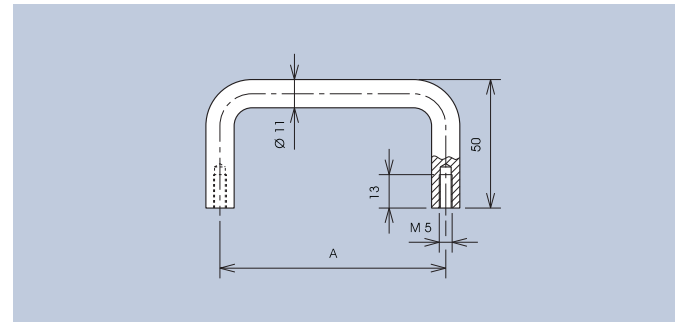

Aluminium Bügelgriffe

Aluminium Bow-Type Handles

Technische Daten

Werkstoff: Al Mg Si 0,5
Belastbarkeit: 750N

Technical Data

Material: Al Mg Si 0,5
Carrying capacity: 750N

Bügelgriff aus Flachoval-Profilealuminium für den Maschinen-, Geräte- und Apparatebau.

Bow-type handle made from flat-oval profile aluminium for mechanical, appliance and apparatus engineering.

A	Art.-Nr. naturton eloxiert natural anodized	Art.-Nr. schwarz eloxiert black anodized
55	3280.1101	3280.1103
86,4	3280.1611	-
88	3280.1201	3280.1203
100	3280.1601	3280.1603
120	3280.1301	3280.1303
180	3280.1401	3280.1403
200	3280.1701	3280.1703
235	3280.1501	3280.1503