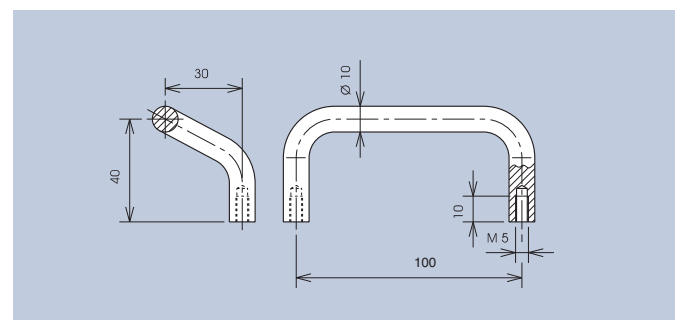

A	Art.-Nr. naturton eloxiert natural anodized	Art.-Nr. schwarz eloxiert black anodized
100	3280.6451	3280.6453