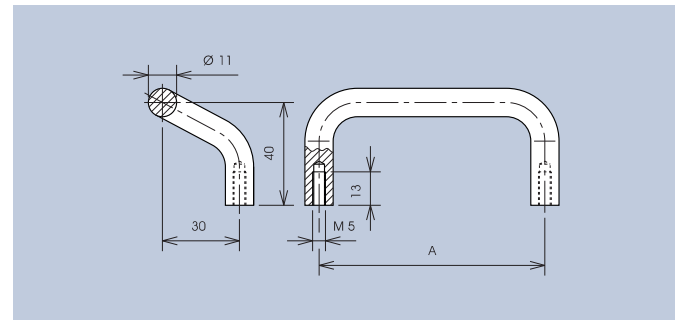

A	Art.-Nr. naturton eloxiert natural anodized	Art.-Nr. schwarz eloxiert black anodized
88	3313.0881	3313.0883
100	3313.1001	3313.1003
120	3313.1201	3313.1203

Einschließlich Zylinderschrauben-M5 x 12 und Scheiben.
Including cheese head screws-M5 x 12 and washers.