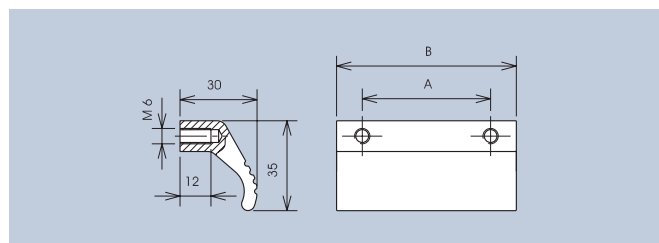

Einschließlich Sechskantschrauben-M6 x 12 und Scheiben.
Including hexagon head screws-M6 x 12 and washers.

B	-	Art.-Nr. naturton eloxiert	Art.-Nr. schwarz eloxiert