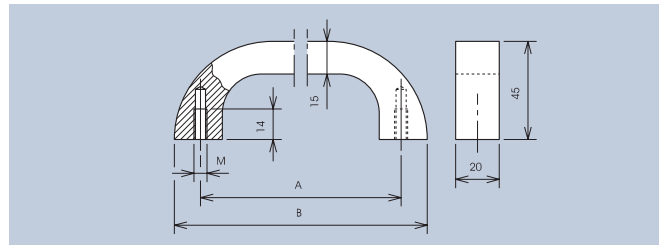

Griffen

Machine Handles

Technical Data	Technical Data
Material Al Mg Si 0,5	Material Al Mg Si 0,5
Carrying capacity 1000N	Carrying capacity 1000N

Bügelgriff aus massivem Aluminiumprofil für schwere Lasten im Maschinen- und Anlagenbau. Hochbelastbare Griffe für Zug-, Schub- und Hebe-

Ergonomic bow-type handle made of solid profile aluminium for heavy loads in mechanical and plant engineering. Heavy-duty handles for pulling, pushing and lifting actions.

Einschließlich Zylinderschrauben-M6 x 12 bzw. M8 x 12 und Scheiben.
Including cheese head screws-M6 x 12 respectively M8 x 12 and washers.

B	M	Art.-Nr. naturton eloxiert natural anodized	Art.-Nr. schwarz eloxiert black anodized
144	6	3312.1201	3312.1203
164	8	3312.1401	3312.1403

Technical Data	Technical Data
Material Al Mg Si 0,5	Material Al Mg Si 0,5
Carrying capacity 750N	Carrying capacity 750N

Griffe für Schiebetüren und Auszüge in der Maschinen- und Anlagentechnik.

Ledge handles for sliding doors and drawers in mechanical and plant engineering.