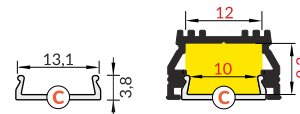

C click cover

colours: transparent, white
material: PMMA

klosz C klik
kolory: transparentny, mleczny
materiał: PMMA