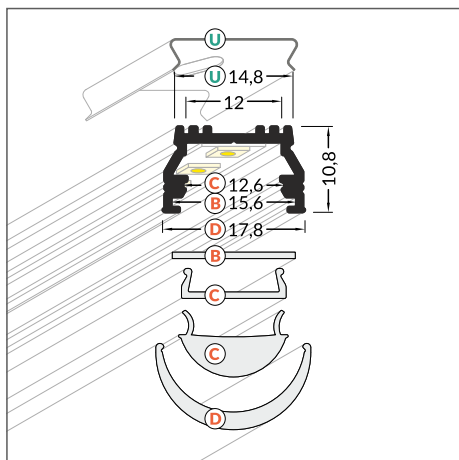

UNI12 BCD/U

SURFACE AND RECESSED PROFILE

PROFIL WPUSTOWO-NAWIERZCHNIOWY

- decorative and lighting profile
- 7 diffusers to choose from
- increased radiation – it is possible to use a stronger LED strip
- maximum LED strip width: 12 mm
- profil oświetleniowo-dekoracyjny
- 7 kloszy do wyboru
- zwiększona radiacja - możliwość zastosowania mocniejszej taśmy LED
- maksymalna szerokość taśmy LED: 12 mm

UNI12 BCD/U

- B** slide cover
klosz B wsuwany
- C** click cover
klosz C klik
- C** lens cover
klosz C soczewka
- D** click cover
klosz D klik
- U**¹ flexible mounting plate
uchwyt U sprężysty
- U**² cone U flexible mounting plate
uchwyt U sprężysty cone

INDEX = 1 pc, length 2000 mm
package = 10 pcs
INDEKS = 1 szt., długość 2000 mm
opakowanie = 10 szt.

 white painted
biały malowany
A1020001

 anodized
anodowany
A1020020

 black anodized
czarny anodowany
A1020021

klosz D klik
kolor: mleczny
materiał: PMMA

INDEX = 1 pc, length 2000 mm
package = 10 pcs
INDEKS = 1 szt., długość 2000 mm
opakowanie = 10 szt.

B transparent / B transparentny
76250016

B frosted / B szron
76250039