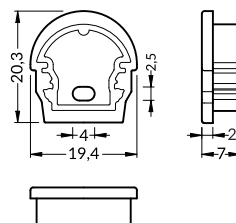

ENDINGS / ZAŚLEPKI

UNI12 ending

colours: white, silver, black, grey
material: ABS

zaślepka UNI12

kolory: biały, srebrny, czarny, szary
materiał: ABS

UNI12 ending with hole

colours: white, silver, black, grey
material: ABS

zaślepka UNI12 z otworem

kolory: szary, czarny, biały, srebrny
materiał: ABS

UNI12 D ending

colours: white, silver, black, grey
material: ABS

zaślepka UNI12 D

kolory: biały, srebrny, czarny, szary
materiał: ABS

UNI12 D ending with hole

colours: white, silver, black, grey
material: ABS

zaślepka UNI12 D z otworem

kolory: szary, czarny, biały, srebrny
materiał: ABS

INDEX = 1 set
package of 10 sets = 20 pcs
INDEKS = 1 komplet, opakowanie
zawiera 10 kompletów = 20 szt.

	white / białe	
	with hole z otworem	without hole bez otworu
	A1090001	A1070001
	silver / srebrne	
	with hole z otworem	without hole bez otworu
	A1090040	A1070040
	black / czarne	
	with hole z otworem	without hole bez otworu
	A1090002	A1070002
	grey / szare	
	with hole z otworem	without hole bez otworu
	A1090022	A1070022

	white / białe	
	with hole z otworem	without hole bez otworu
	A1960001	A1940001
	silver / srebrne	
	with hole z otworem	without hole bez otworu
	A1960040	A1940040
	black / czarne	
	with hole z otworem	without hole bez otworu
	A1960002	A1940002
	grey / szare	
	with hole z otworem	without hole bez otworu
	A1960022	A1940022