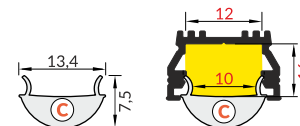

C lens click cover

colour: transparent
material: PC

klosz C klik soczewka
kolor: transparentny
materiał: PC