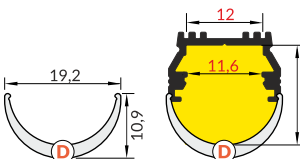

INDEX = 1 pc, length 2000 mm
package = 10 pcs
INDEKS = 1 szt., długość 2000 mm
opakowanie = 10 szt.

 white painted
biały malowany
A1020001

 anodized
anodowany
A1020020

 black anodized
czarny anodowany
A1020021

klosz D klik
kolor: mleczny
materiał: PMMA

INDEX = 1 pc, length 2000 mm
package = 10 pcs
INDEKS = 1 szt., długość 2000 mm
opakowanie = 10 szt.

B transparent / B transparentny
76250016

B frosted / B szron
76250039