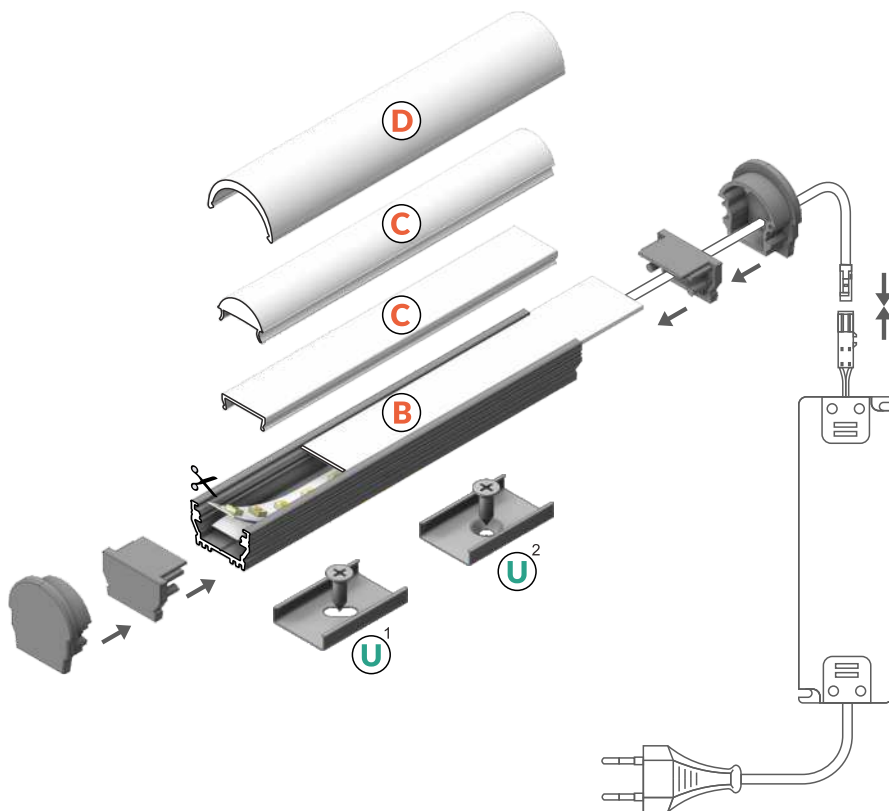

UNI12 BCD/U

SURFACE AND RECESSED PROFILE

PROFIL WPUSTOWO-NAWIERZCHNIOWY

- decorative and lighting profile
- 7 diffusers to choose from
- increased radiation – it is possible to use a stronger LED strip
- maximum LED strip width: 12 mm
- profil oświetleniowo-dekoracyjny
- 7 kloszy do wyboru
- zwiększona radiacja - możliwość zastosowania mocniejszej taśmy LED
- maksymalna szerokość taśmy LED: 12 mm

UNI12 BCD/U

- B** slide cover
klosz B wsuwany
- C** click cover
klosz C klik
- C** lens cover
klosz C soczewka
- D** click cover
klosz D klik
- U**¹ flexible mounting plate
uchwyt U sprężysty
- U**² cone U flexible mounting plate
uchwyt U sprężysty cone

INDEX = 1 pc, length 2000 mm
package = 10 pcs
INDEKS = 1 szt., długość 2000 mm
opakowanie = 10 szt.

 white painted
biały malowany
A1020001

 anodized
anodowany
A1020020

 black anodized
czarny anodowany
A1020021

klosz D klik
kolor: mleczny
materiał: PMMA

INDEX = 1 pc, length 2000 mm
package = 10 pcs
INDEKS = 1 szt., długość 2000 mm
opakowanie = 10 szt.

B transparent / B transparentny
76250016

B frosted / B szron
76250039