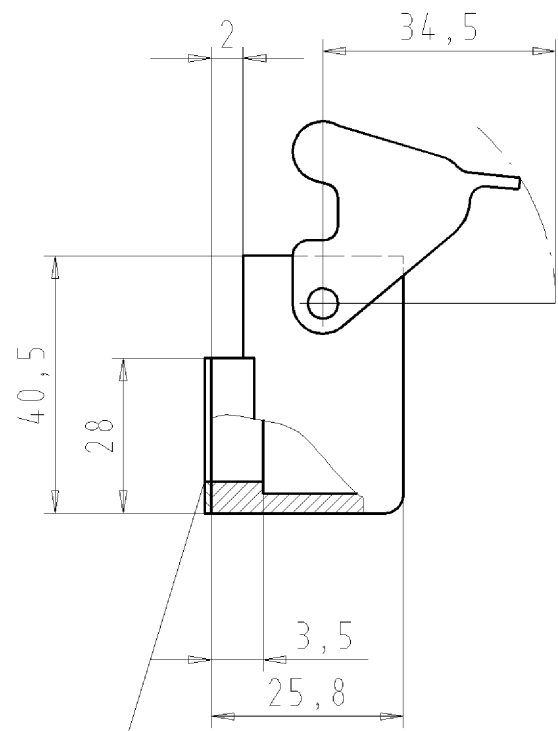

A

B

C

D

E

F

These dimensions will be especially checked at delivery
 Only inspection dimensions
 With /E marked dimensions are only valid for internal use

Diese Maße werden bei Abnahme besonders geprüft
 Ausschließlich Prüfmaße
 Mit /E gekennzeichnete Maße sind nur für interne Zwecke gültig

Weitere Daten siehe Katalog
 further data see catalog

Tolerierung nach DIN 7167/Tolerance system acc. to DIN 7167. (This DIN-standard describes the envelope principle. According to the envelope principle the deviations of form and parallelism are limited by the size tolerances). ja/yes Stoffverbots- und Deklarationsliste nach UU-TQM-05/03 ist einzuhalten. Conformity with Wieland document UU-TQM-05/03 (list of prohibited / declarable hazardous substances) to be declared!

Freitoleranz nach General tolerance CAD - Zeichnung, keine manuellen Änderungen CAD - drawing, no manual modifications allowed 1.Verwendung: - First Use: - Blatt: 1 von 1 Sheet: 1 of 1

		Werkstoff/Material Zinkdruckguss die-cast zinc		2007 gezeichnet drawn 29.05. Treschan	Tag/Date	Name	Zeichnung Nr./Drawing No. 76.321.0729.0 01K		Index
		Maßstab/Scale %		geprüft checked -			Maße in mm/Dimensions are in mm		
		Vol. mm ³ Of l./Surf. mm ²		Ersatz für/Replacement for: -					
		wieland		Type		Benennung/Title GEHAEUSEUNTERTEIL housing 7-polig / 7 poles			
Index		Datum / Blatt Date / Sheet							
Änderung/Revision		Elektrische Verbindungen							