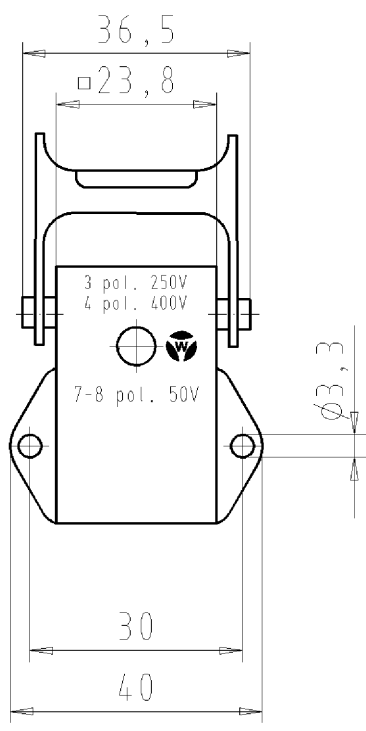

A

B

C

D

E

F

These dimensions will be especially checked at delivery
 Only inspection dimensions
 With /E marked dimensions are only valid for internal use

Diese Maße werden bei Abnahme besonders geprüft
 Ausschließlich Prüfmaße
 Mit /E gekennzeichnete Maße sind nur für interne Zwecke gültig

Weitere Daten siehe Katalog
 further data see catalog

Tolerierung nach DIN 7167/Tolerance system acc. to DIN 7167. (This DIN-standard describes the envelope principle. According to the envelope principle the deviations of form and parallelism are limited by the size tolerances). ja/yes Stoffverbots- und Deklarationsliste nach UU-TQM-05/03 ist einzuhalten. Conformity with Wieland document UU-TQM-05/03 (list of prohibited / declarable hazardous substances) to be declared!

Freitoleranz nach General tolerance CAD - Zeichnung, keine manuellen Änderungen CAD - drawing, no manual modifications allowed 1.Verwendung: - First Use: - Blatt: 1 von 1 Sheet: 1 of 1

		Werkstoff/Material Zinkdruckguss die-cast zinc		2007 gezeichnet drawn 29.05. Treschan	Tag/Date	Name	Zeichnung Nr./Drawing No. 76.321.0729.0 01K		Index
		Maßstab/Scale %		geprüft checked -			Maße in mm/Dimensions are in mm		
		Vol. mm ³ Of l./Surf. mm ²		Ersatz für/Replacement for: -					
		wieland		Type		Benennung/Title GEHAEUSEUNTERTEIL housing 7-polig / 7 poles			
Index		Datum / Blatt Date / Sheet							
Änderung/Revision		Elektrische Verbindungen							