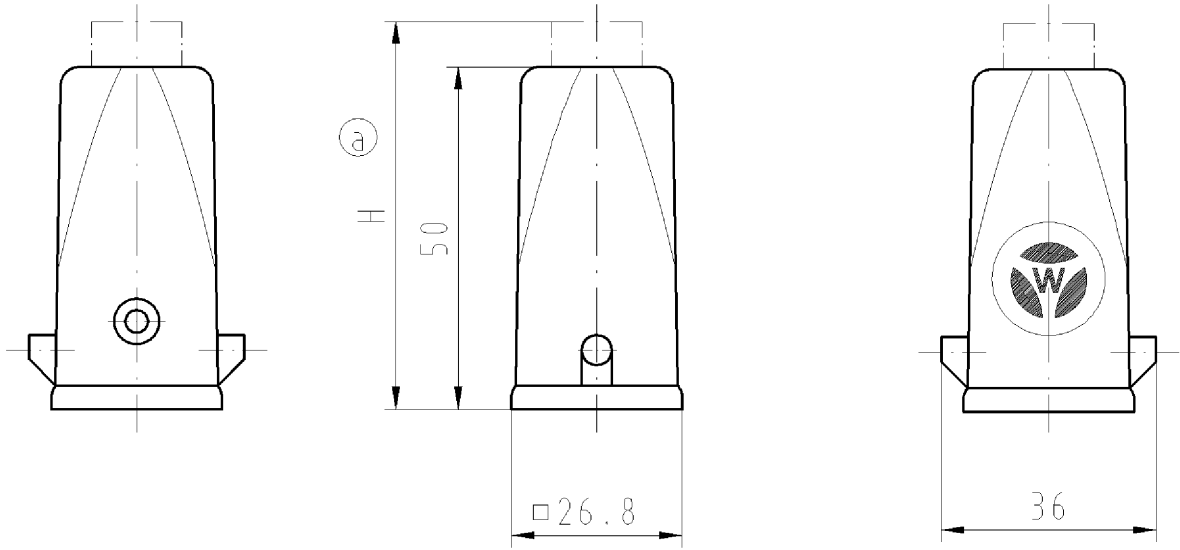

○ Diese Maße werden bei Abnahme besonders geprüft
 □ Ausschließlich Prüfmaße

Mit ZE gekennzeichnete Maße sind nur für interne Zwecke gültig

76.352.0760.0 mit Verschraubung M 20
 with screw connection M20

76.352.0760.1 mit Gewinde M 20
 with thread M 20

⊙

Teile-Nr. part-no.	H	Material material	Farbe colour
76.352.0760.0	57	PA 66 GF30	weiß/white
76.352.0760.1	--	Brandverh.UL94-V0	

Freitoleranz nach -		CAD - Zeichnung, keine manuellen Änderungen			1.Verwendung: -		Bl.: 1 von 1	
	/	Maßstab z	2003	Tag	Name	T	Zeichnung Nr. 76.352.0760.1 01K a	Index a
	/		Entworfen	11.07.	Bauer F.			
	/		Geprüft	-	-			
	/	Vol.	mm ²	Offl.	mm ²	Normgepr.	-	Ersatz für: -
a	18.08.2003/	wieland Elektrische Verbindungen		Benennung GEHAEUSE_UBERTEIL 7-polig M20 von oben HOOD STRAIGHT 7-pole M20 TOP SIDE				
Änderung								