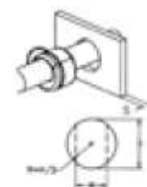

## Pressacavi in nylon Nylon cable-glands

Articolo Type	Dimensione cavo Dimension cable Ø mm	S mm	H	W	L	Conf. pezzi Packing pcs.
BM 3622	4...4,5mm	1,6	12,7	11,45	11,1	1000
BM 3623	5,5...6,3mm	1,6	15,9	14	14,7	500
BM 1103	Pinza per l'inserimento del pressacavo/Pressure glands tool					

**Materiale:** Nylon (PA6.6) nero

**Temperatura d'esercizio:** 110°C

Pressacavo per la protezione dei conduttori su lamiere con spessore da 1,6 ÷ 2,6 mm

Di facile applicazione e di elevate caratteristiche meccaniche è particolarmente indicato per l'impiego su apparecchi di illuminazione e piccoli elettrodomestici

**Material:** Nylon (PA6.6) black

**Exercise temperature:** 110°C

By a simple pressure the cable-glands fix securely to panel with 1.6 to 2.6 mm thickness

Provide a strong mechanicals retention making it ideal for light and little electrodomestic apparatus