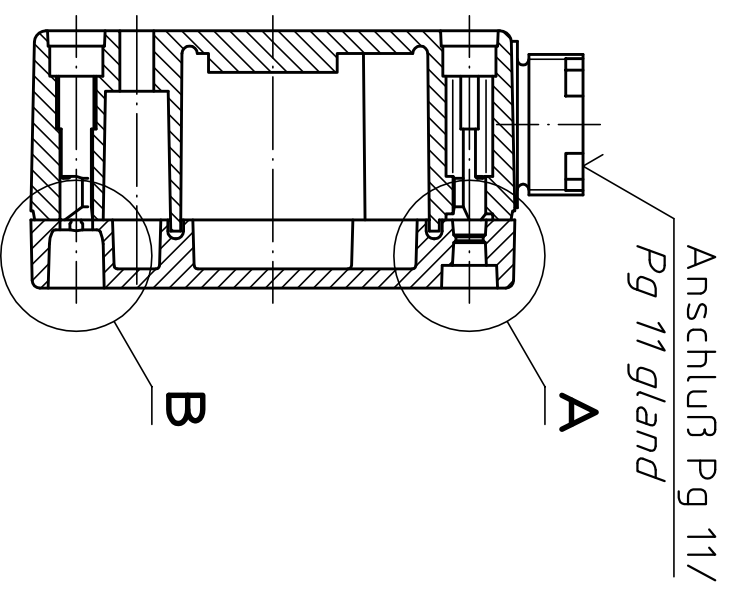

- A: Ausführung mit normaler Verschraubung
- B: Ausführung mit Schnellverschluss/
- A: version with standard lid screws
- B: version with quick-release screws

Maßstab /  
Scale: 1:1

Zeichnungs-Nr. / Drawing-No.:  
3G 5070.030.01

Artikel / Article:  
PK 102-211  
PK 102-211 SV  
Katalogzeichnung / Catalogue drawing

Ä.Nr./ Alt-No.:	Datum/ Date:	 <b>BOPLA</b> A Phoenix Mecano Company
DISK:	2 400 385	
Datum/Date:	09.03.89 SM	