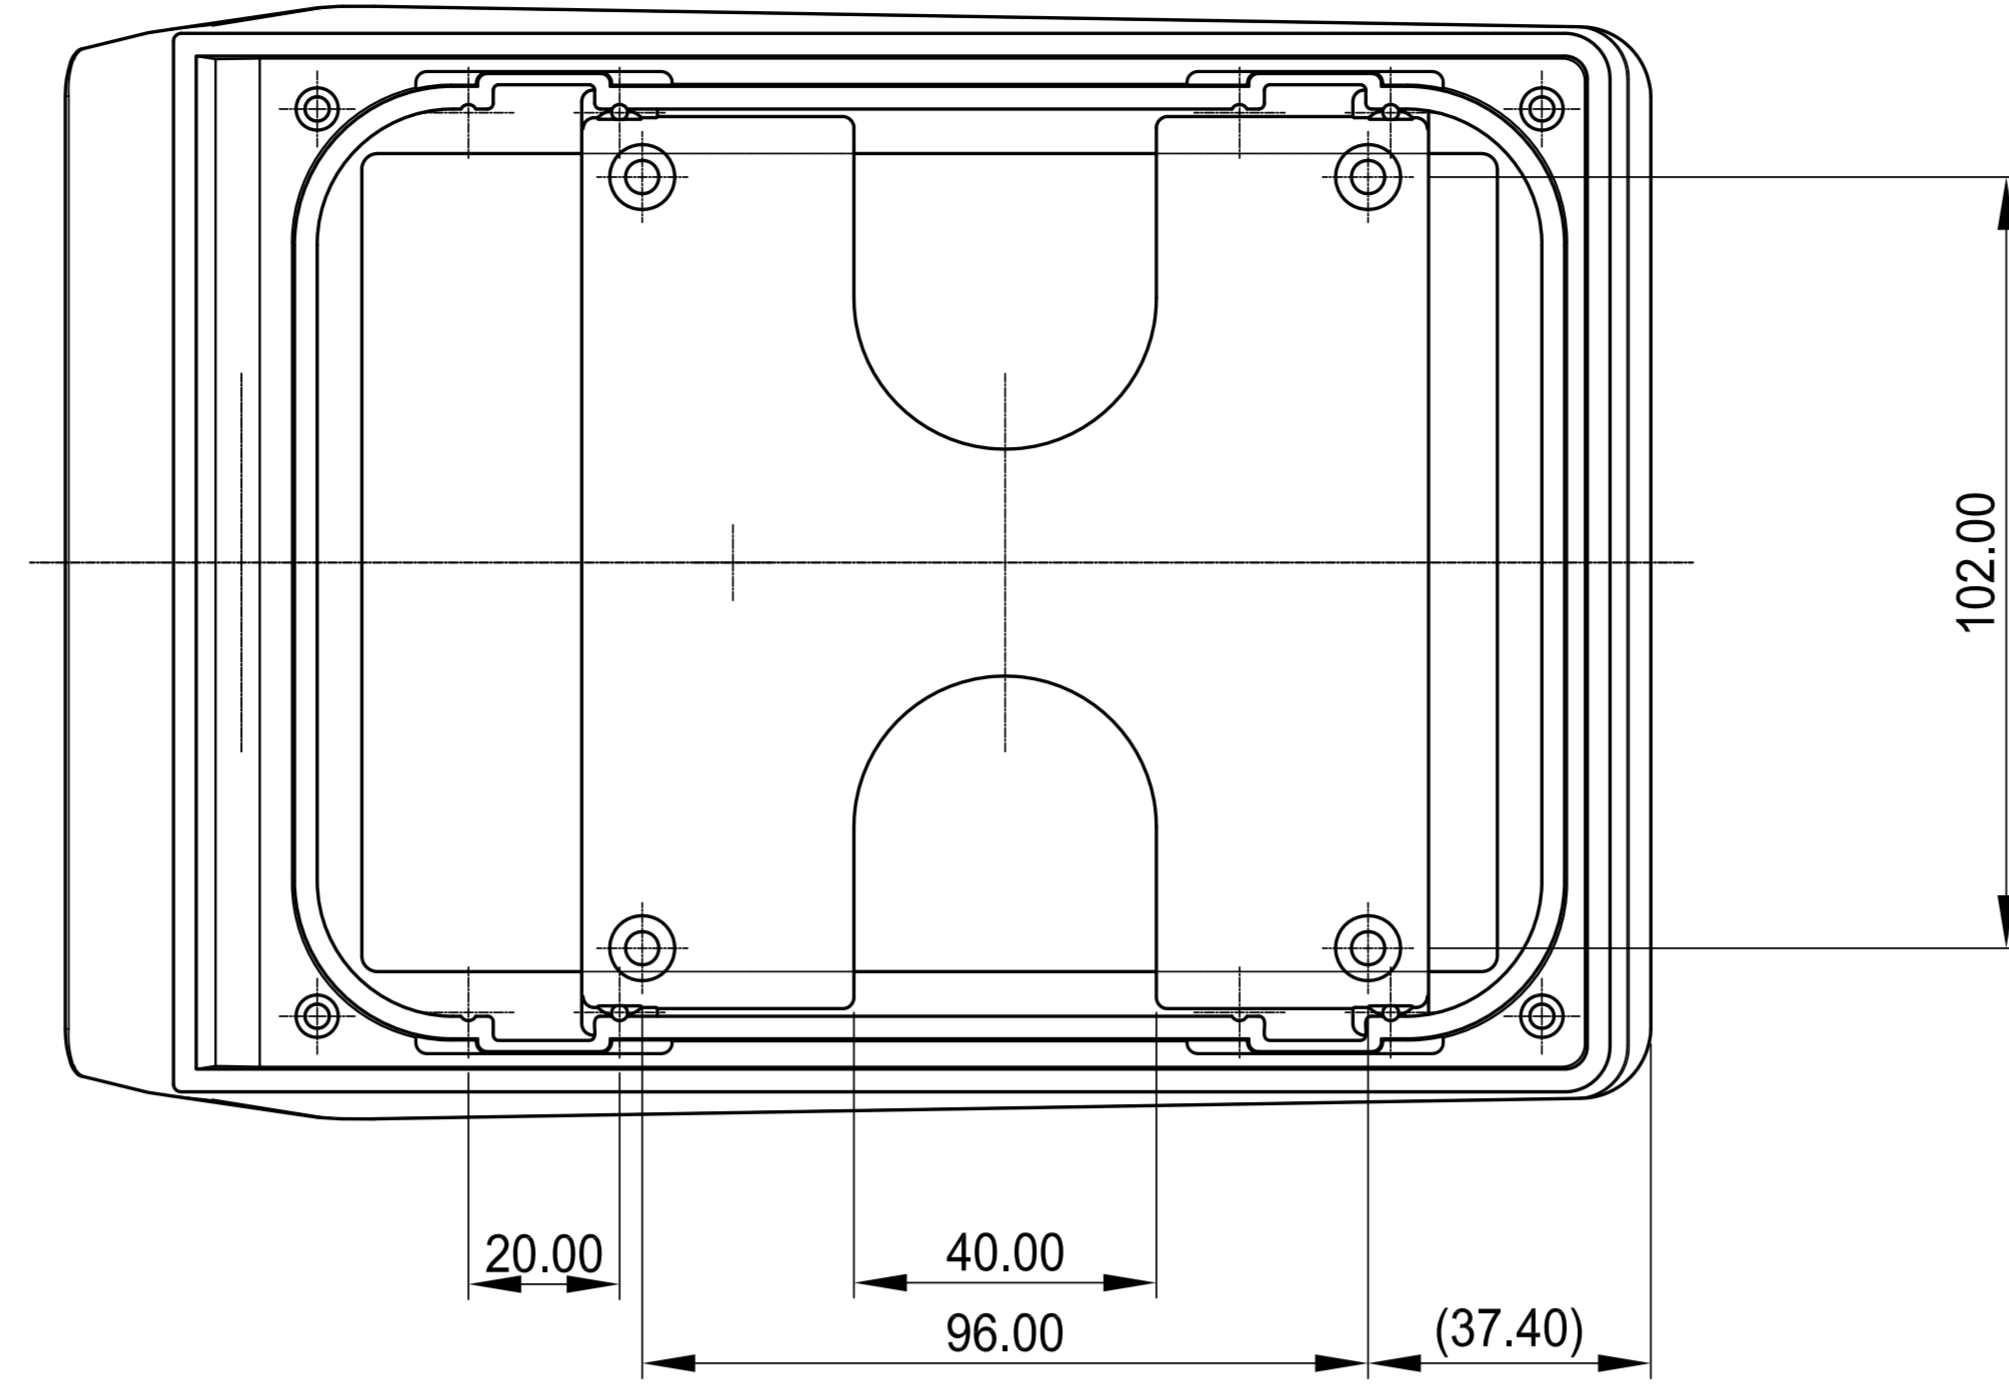

Real Inside View
Bottom Part