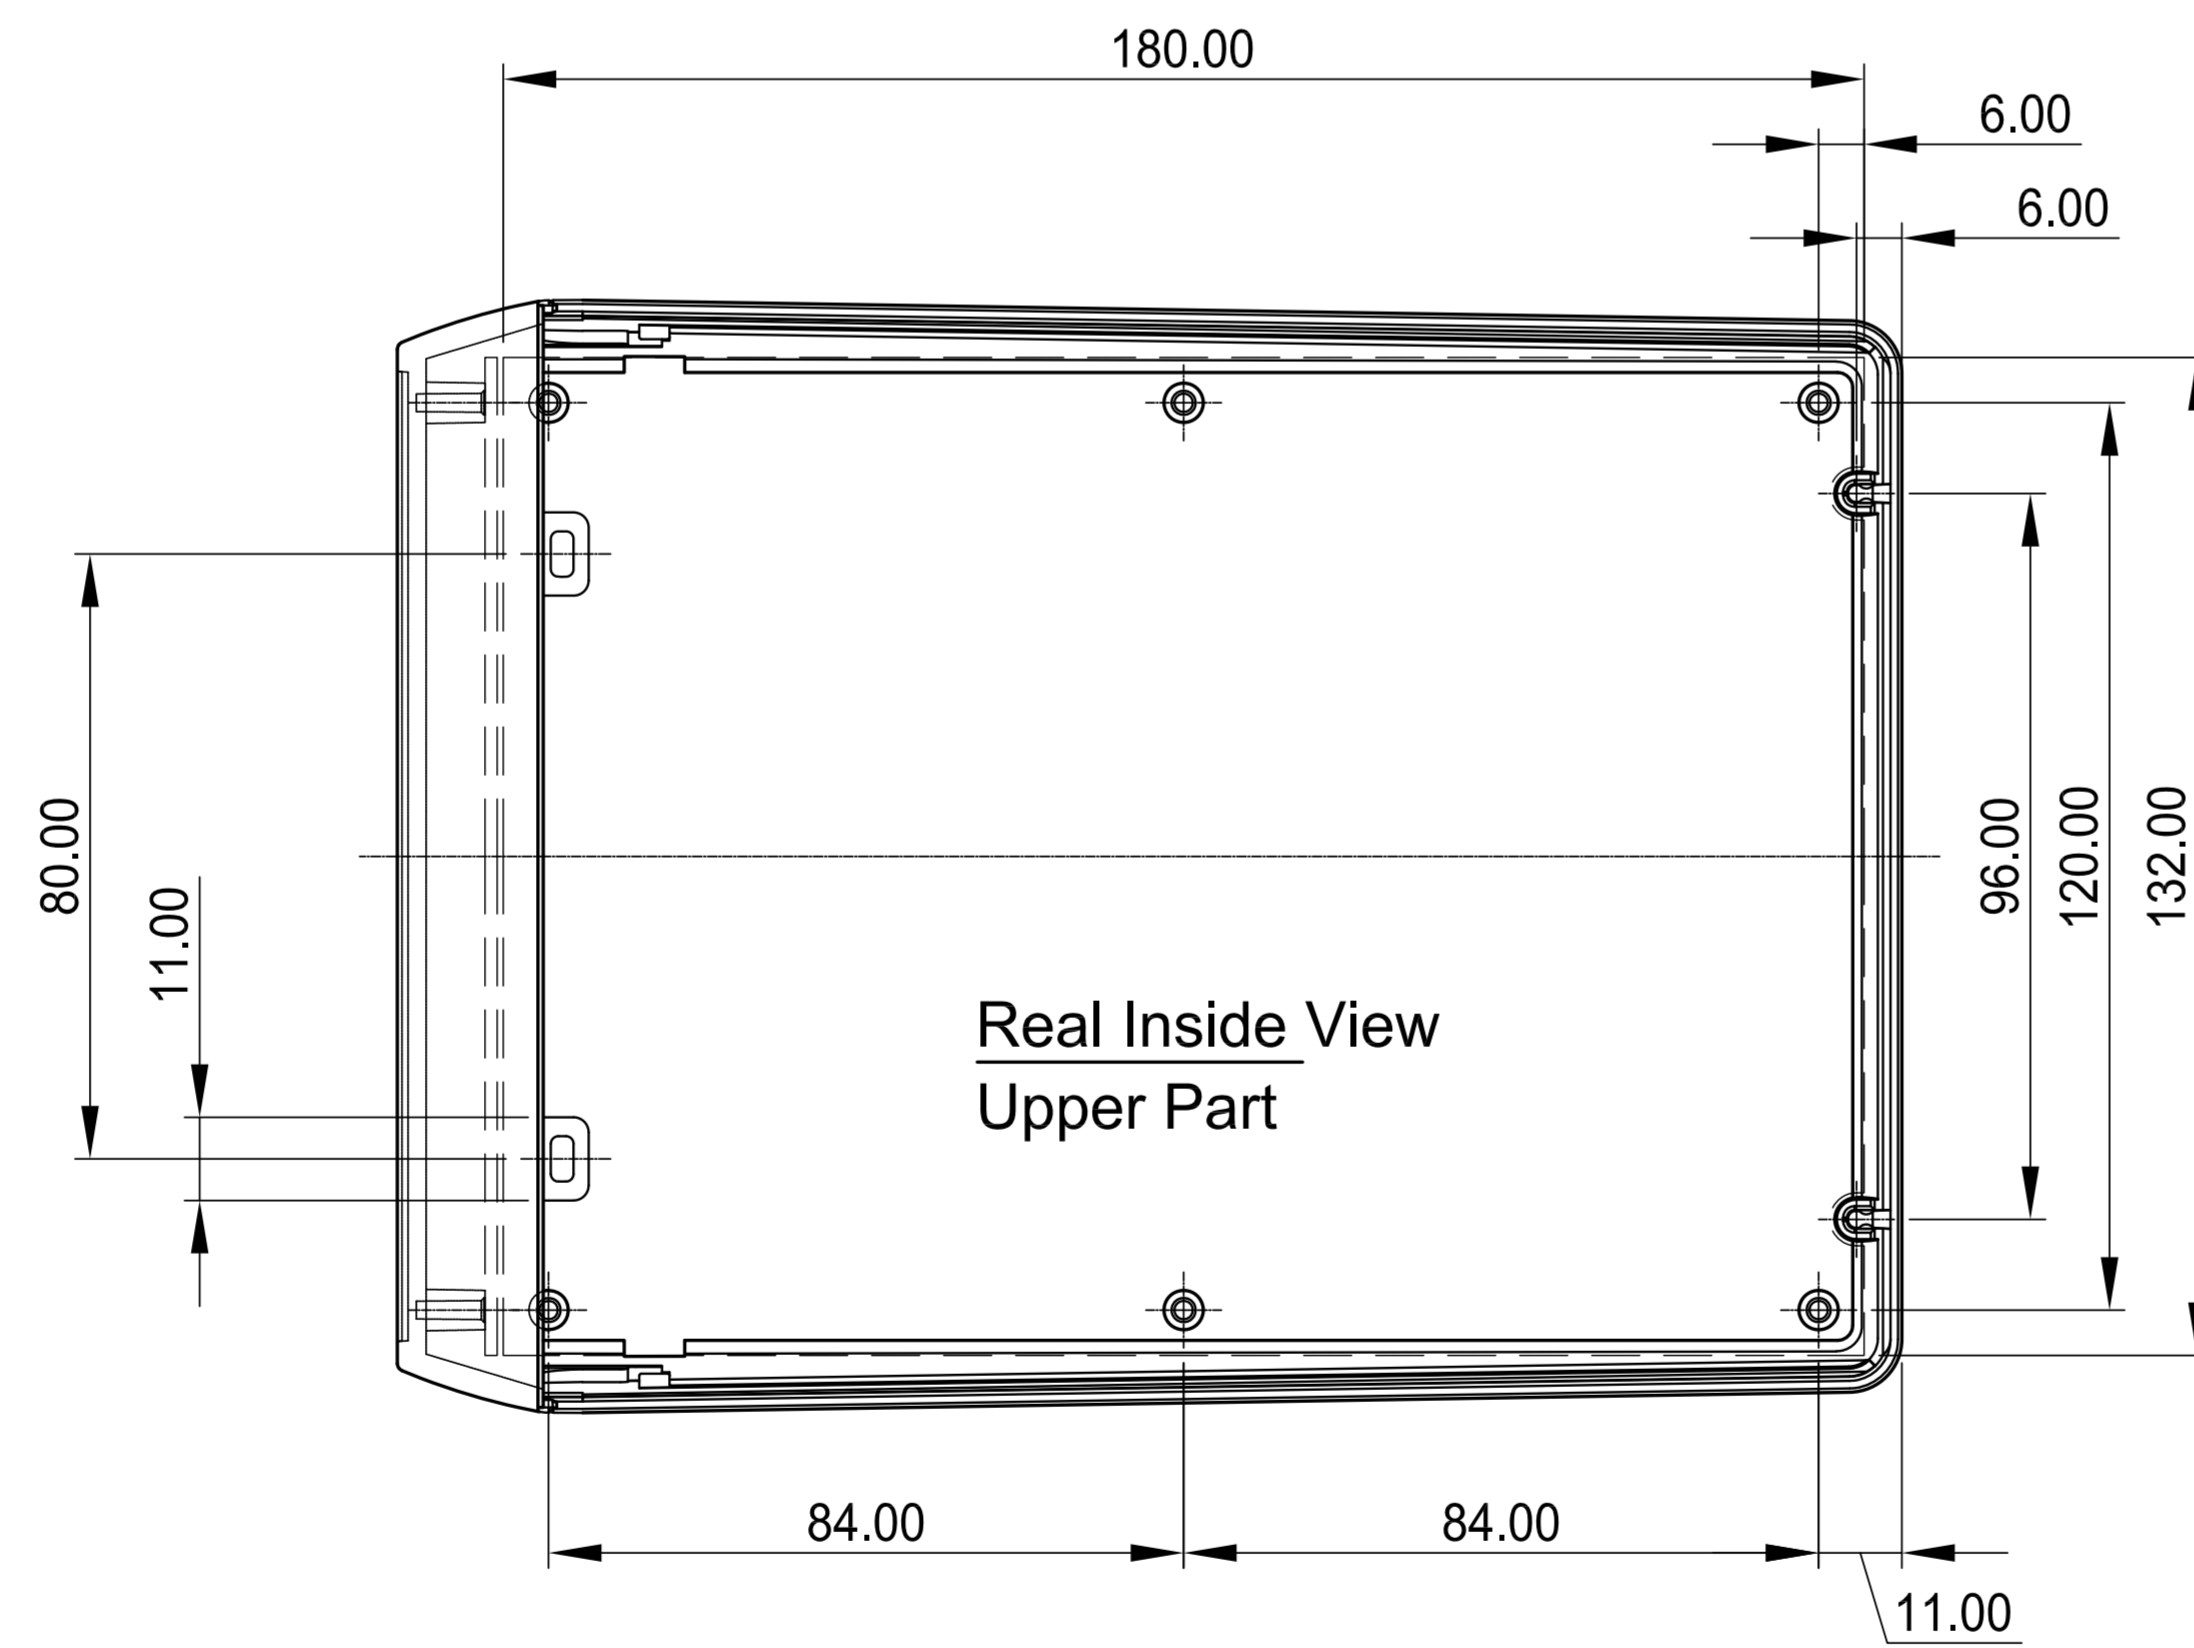

Main Section (wall suspension elements)

Real Inside View
Upper Part