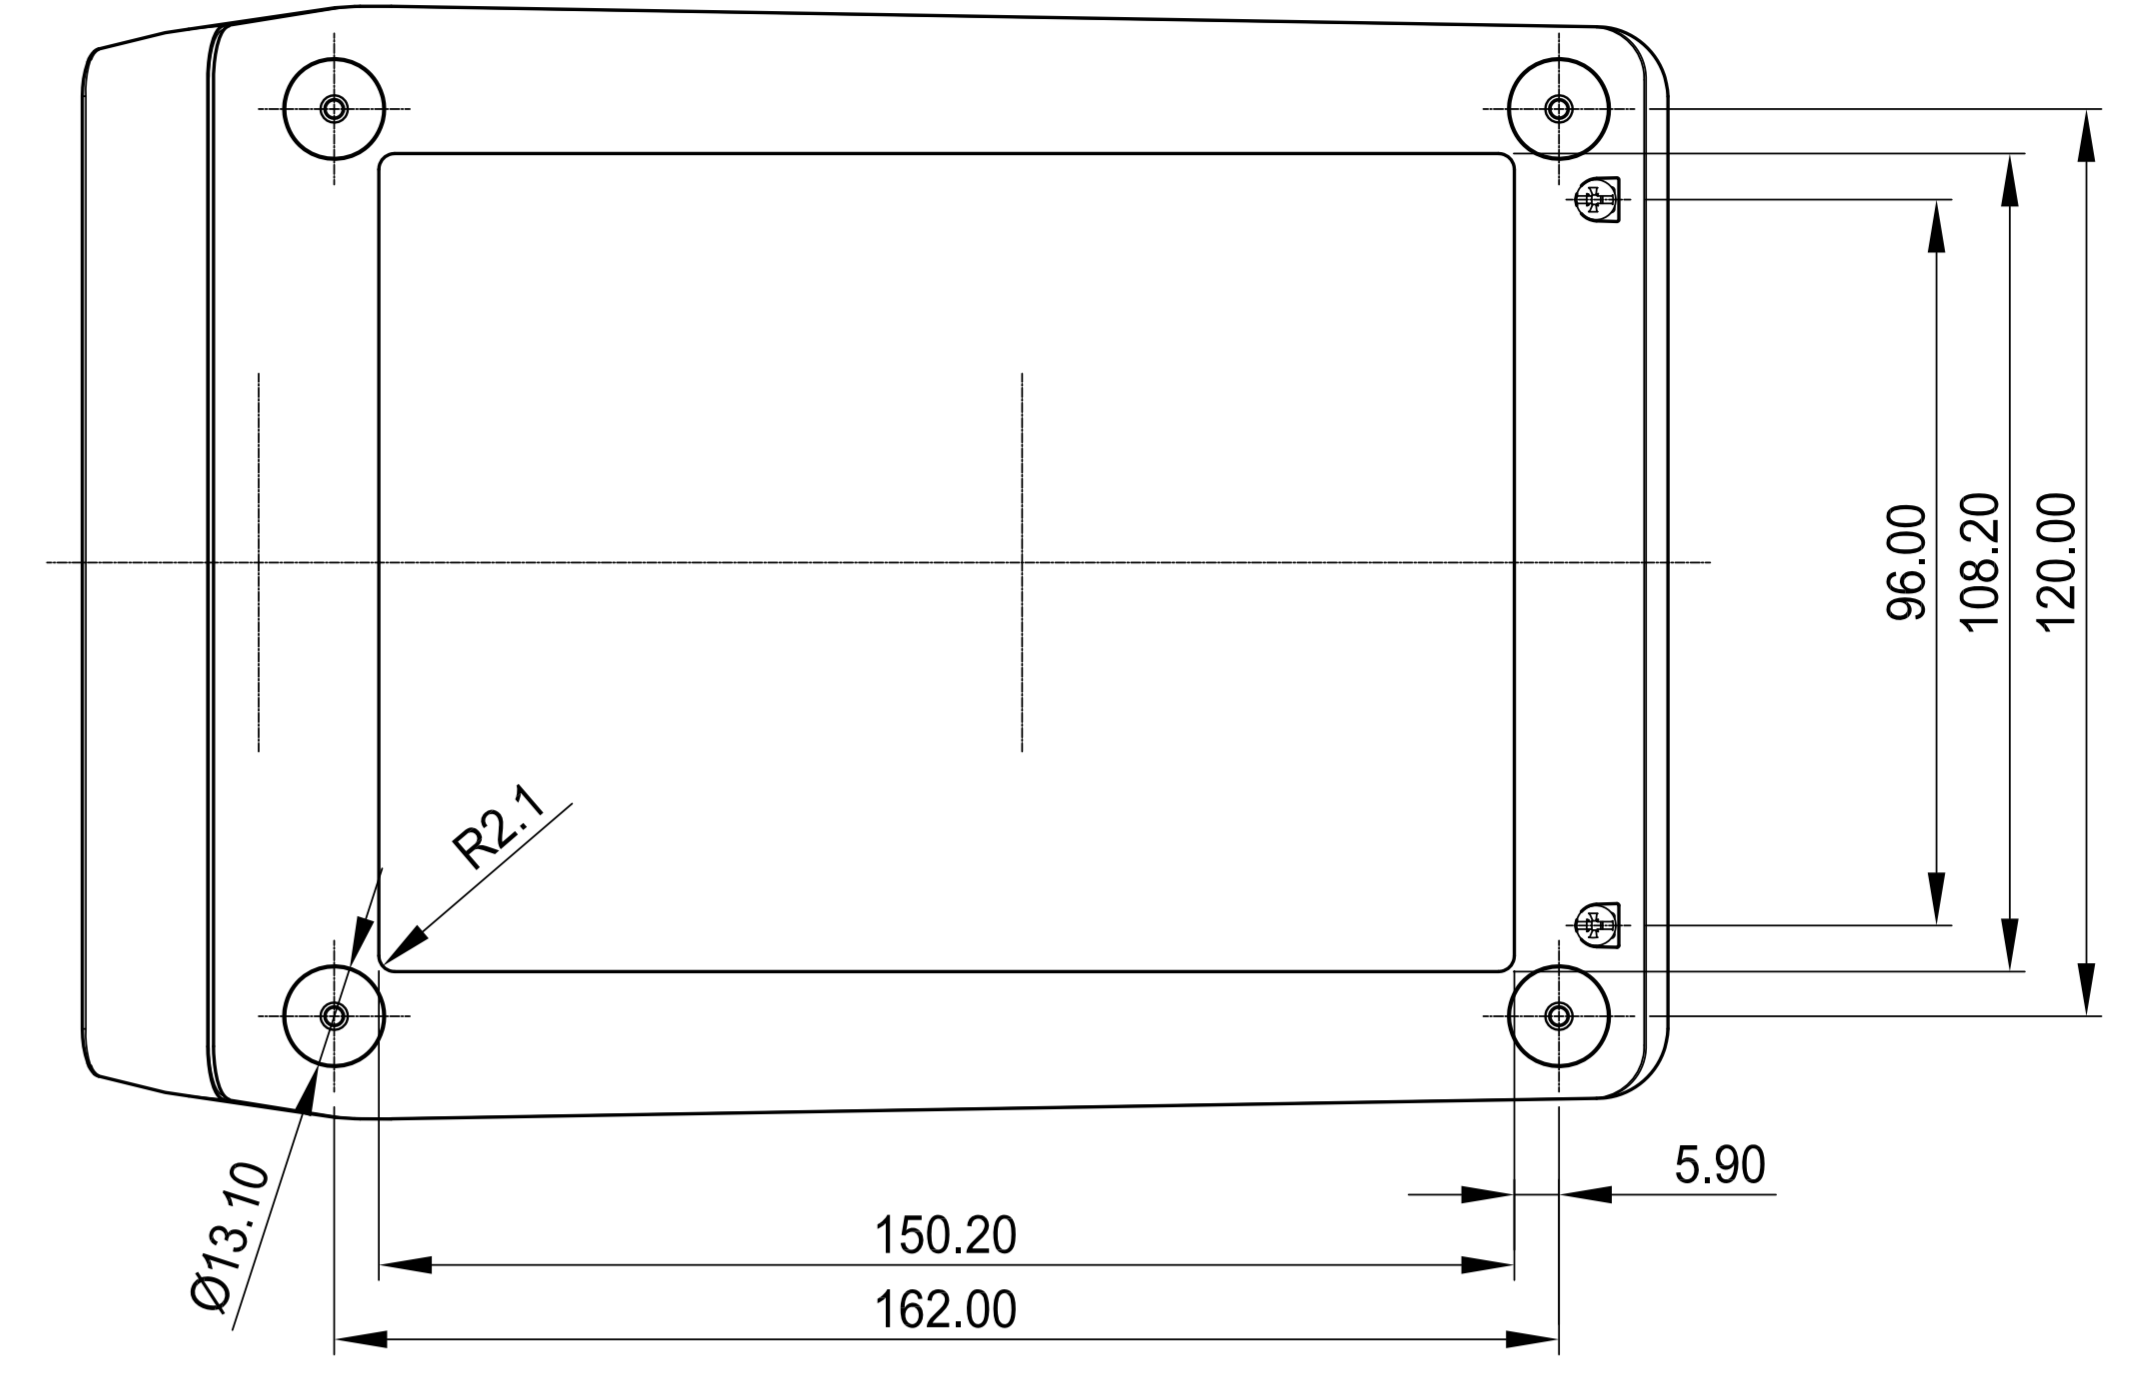

Real Inside View
Bottom Part