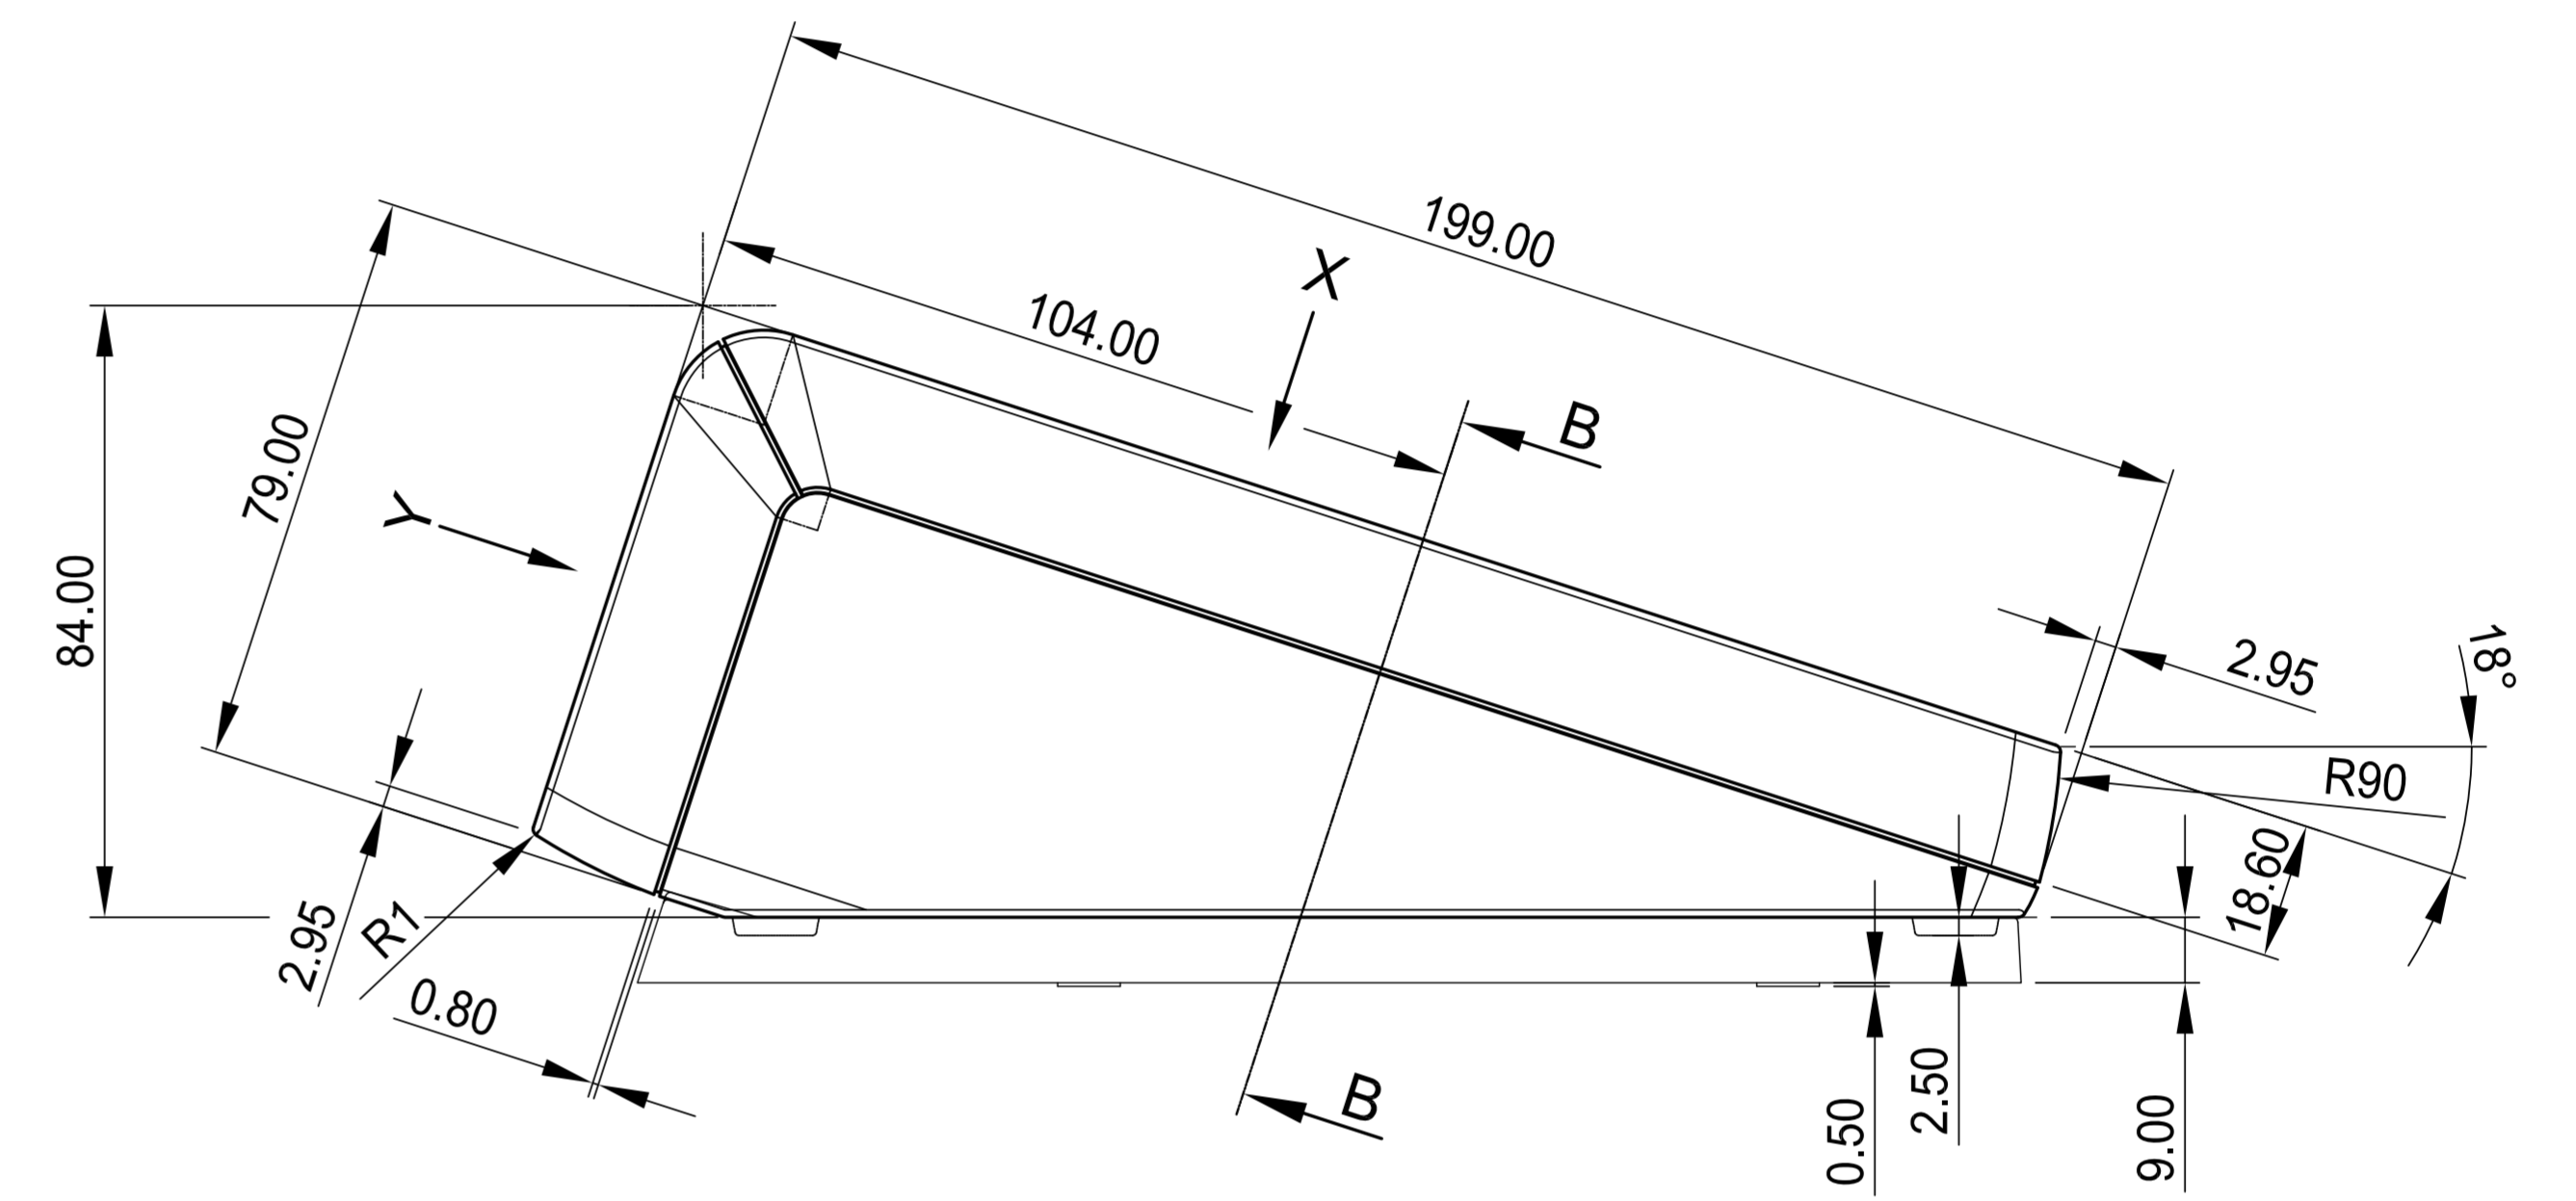

Real Inside View
Front Part