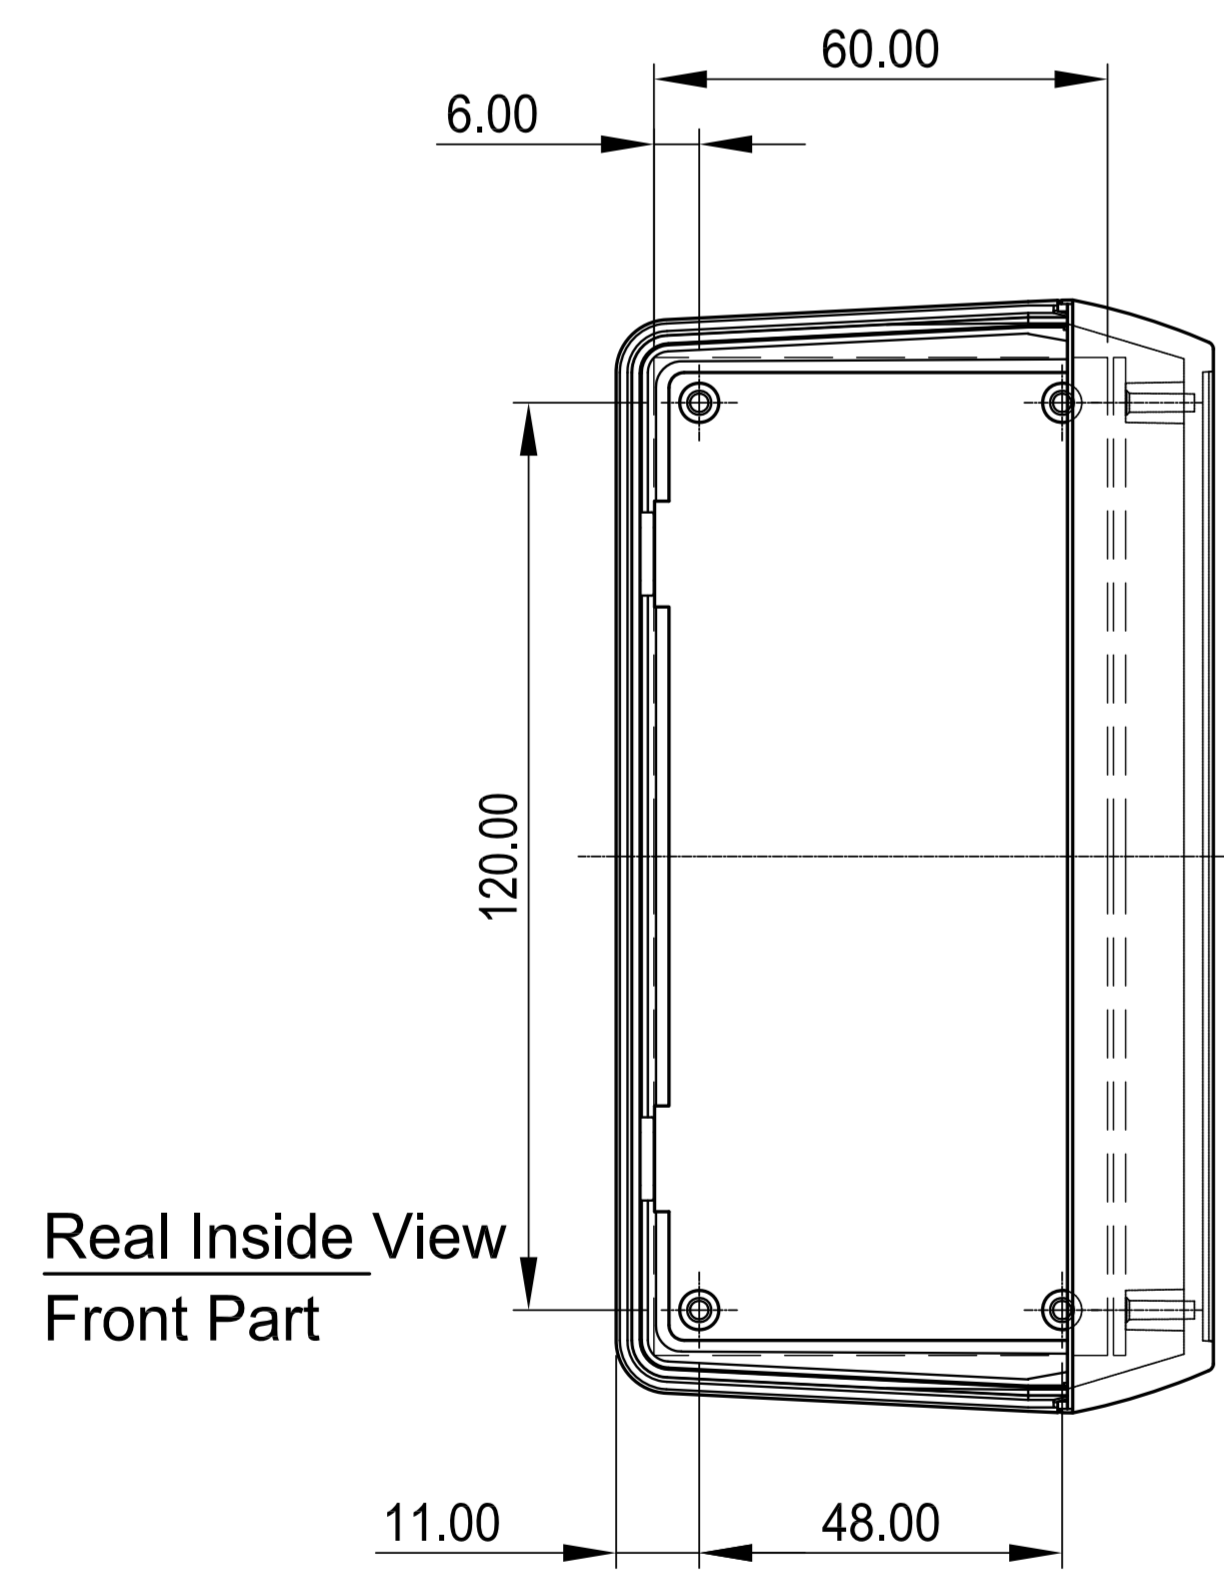

Main Section (with Battery Compartment)

Real Inside View
Front Part