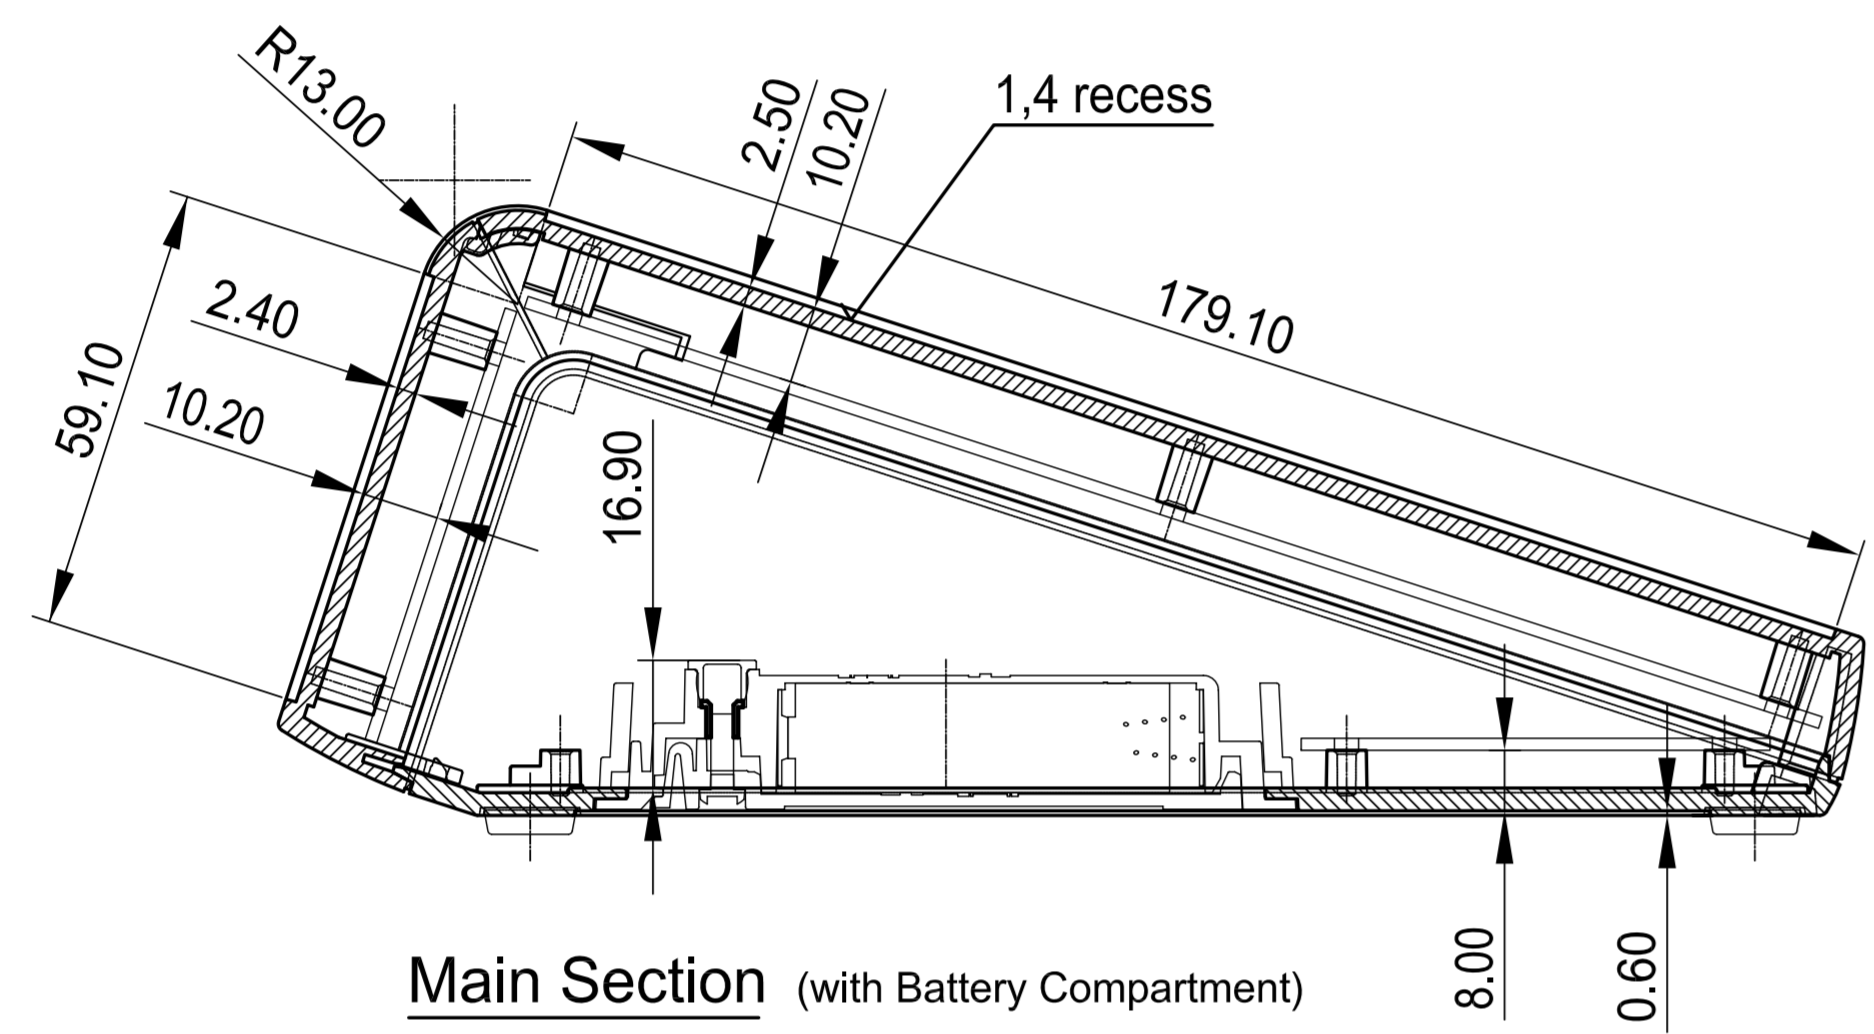

Real Inside View
Bottom Part