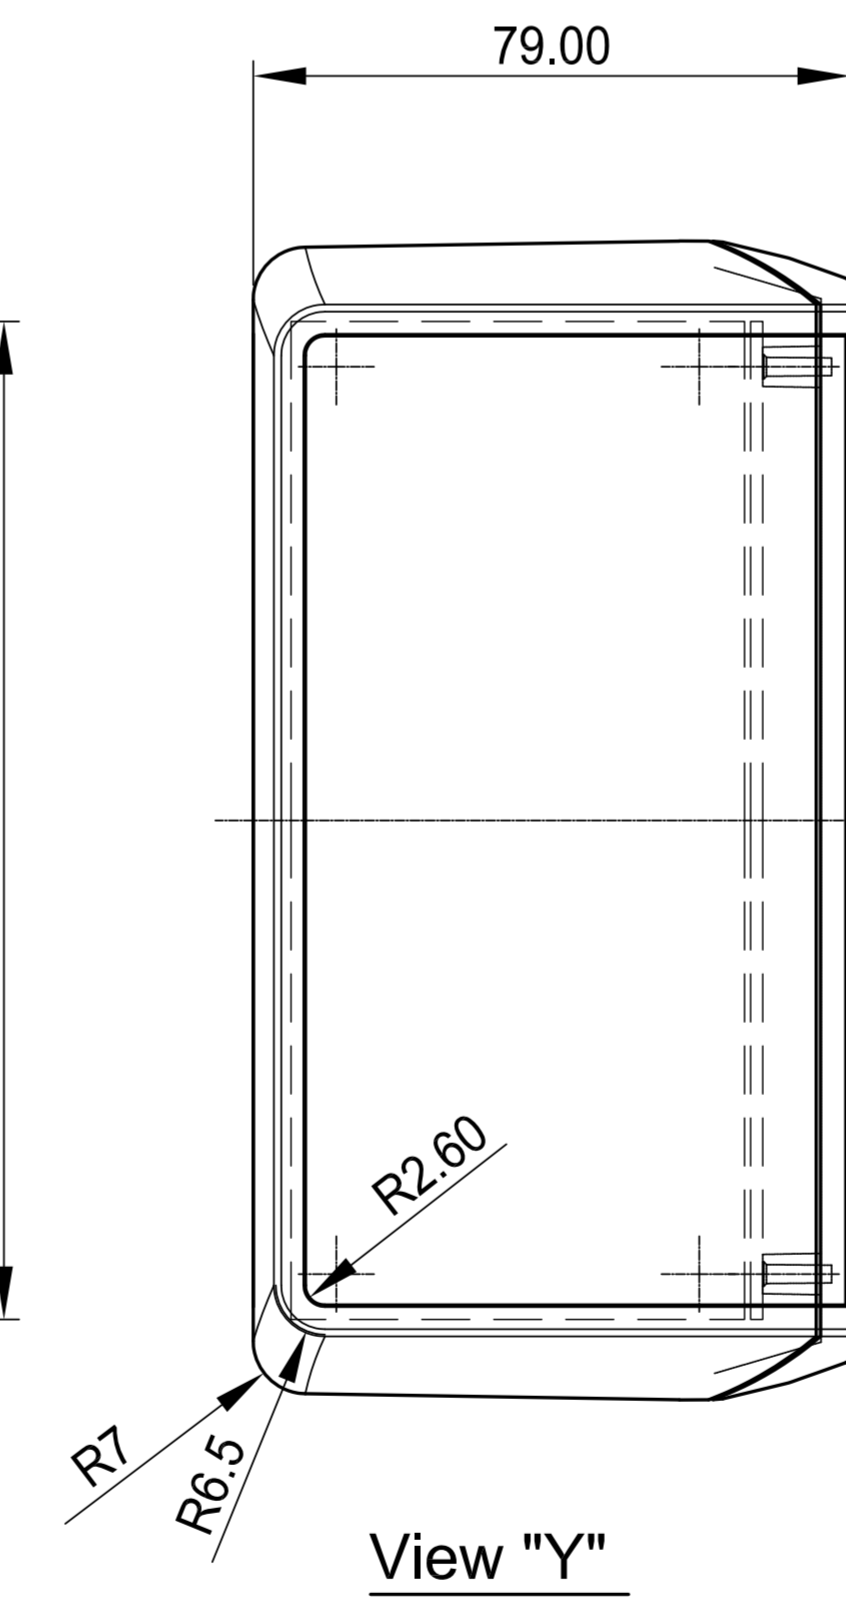

Main Section (wall suspension elements)