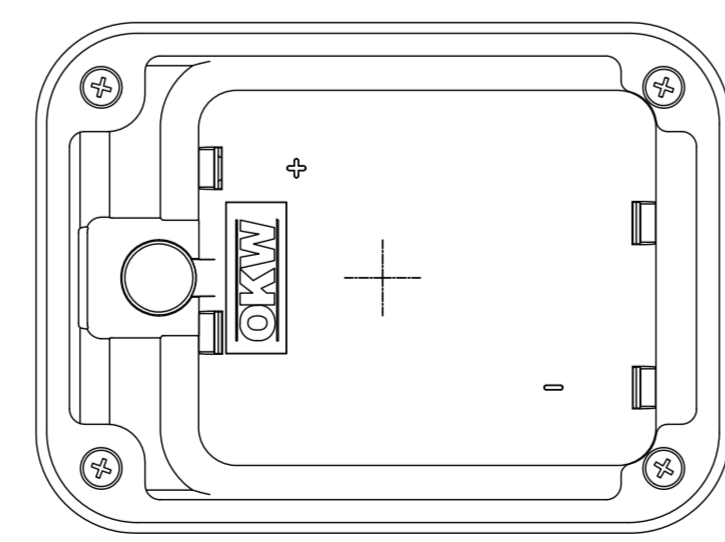

3xAA Battery Compartment