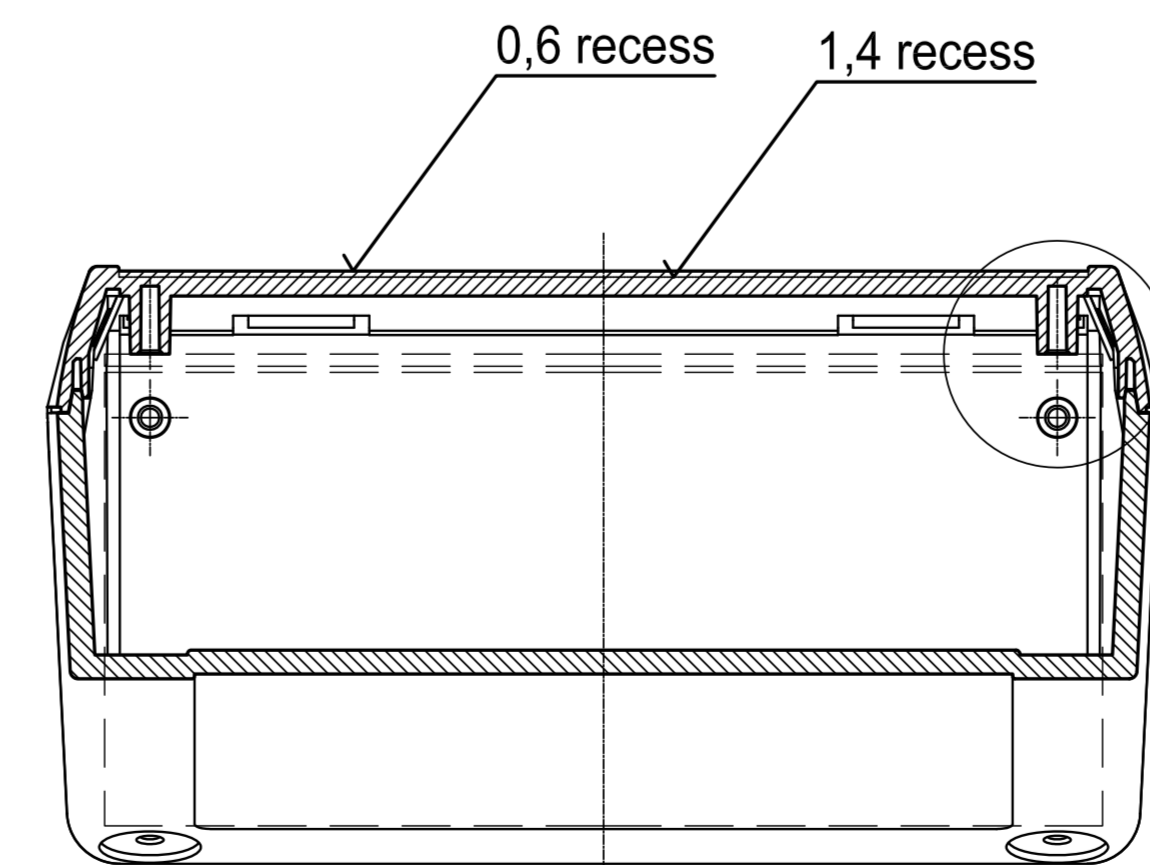

View "Y"

Section B-B