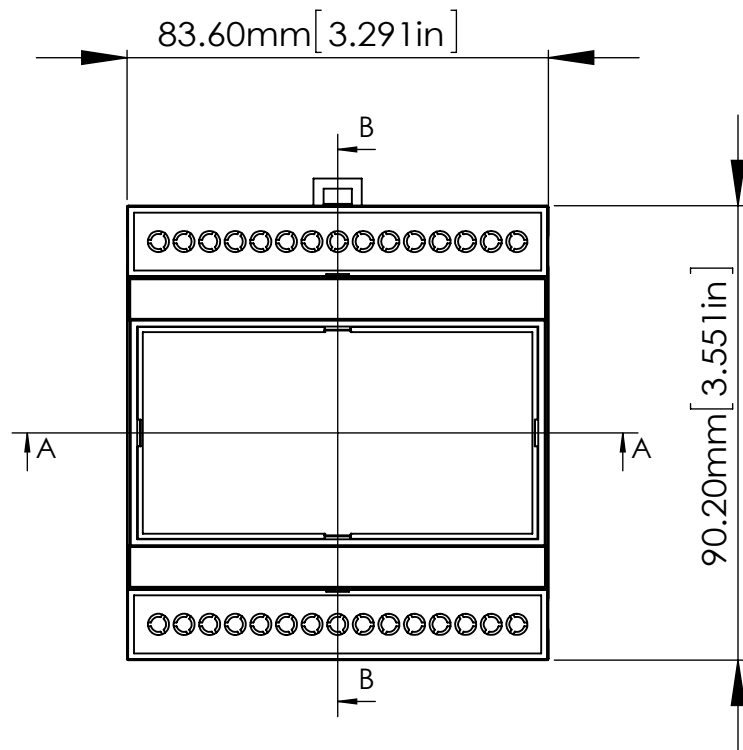

SECTION A-A
SCALE 2:3

SECTION B-B
SCALE 2:3

ASSEMBLY

ITEM	DESCRIPTION	MATERIAL	COLOUR	UNIT
1	D5MG-BODY	PC/ABS(UL94-V0)	GREY	1
2	D5MG-BASE	PC/ABS(UL94-V0)	GREY	1
3	D5MG-COVER	PC/ABS(UL94-V0)	GREY	1
4	D5MG-GUARD	PC/ABS(UL94-V0)	GREY	2
5	D5MG-WALL CLIP	NYLON66(UL94-V0)	DARK GREY	1

宣又實業有限公司
GAINTA INDUSTRIES LTD.

繪圖 DRA'D BY
JACKY

日期 DATE
2016/08/22

材質 MATE.
PC/ABS(UL94-V0);
NYLON66(UL94-V0)

圖名TITLE:
D5MG-ASSEMBLY

圖號DWG NO:

版次REVISED:
A

D5MG-BODY