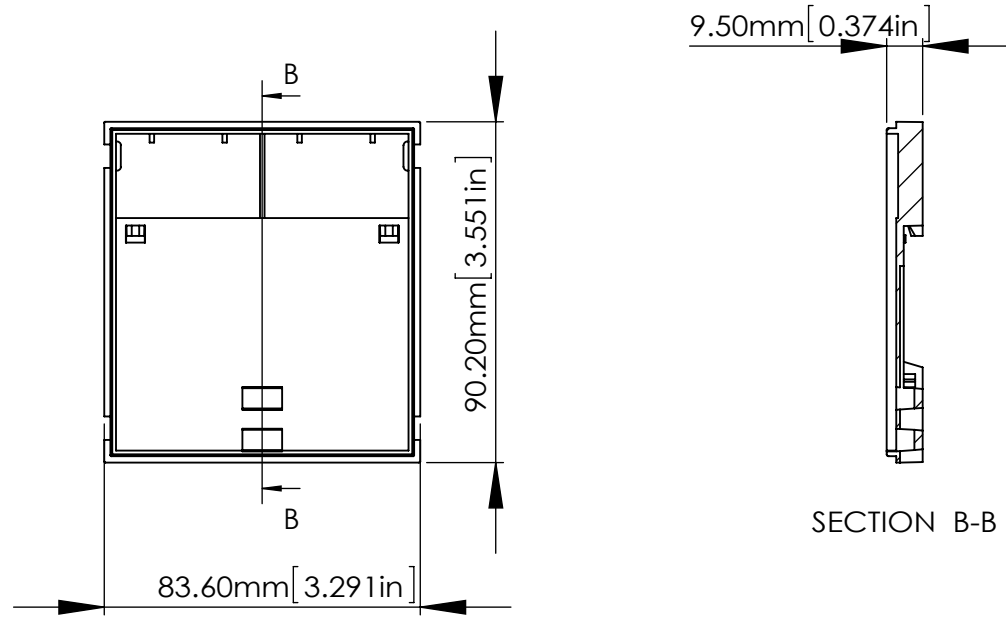

D5MG-BODY

D5MG-COVER

D5MG-BASE

D5MG-GUARD

D5MG-WALL CLIP

宣又實業有限公司
GAINTA INDUSTRIES LTD.

繪圖 DRA'D BY
JACKY

日期 DATE
2016/08/22

材質 MATE.
PC/ABS(UL94-V0);
NYLON66(UL94-V0)

圖名TITLE:
D5MG-PART

圖號DWG NO:

版次REVISED:
A