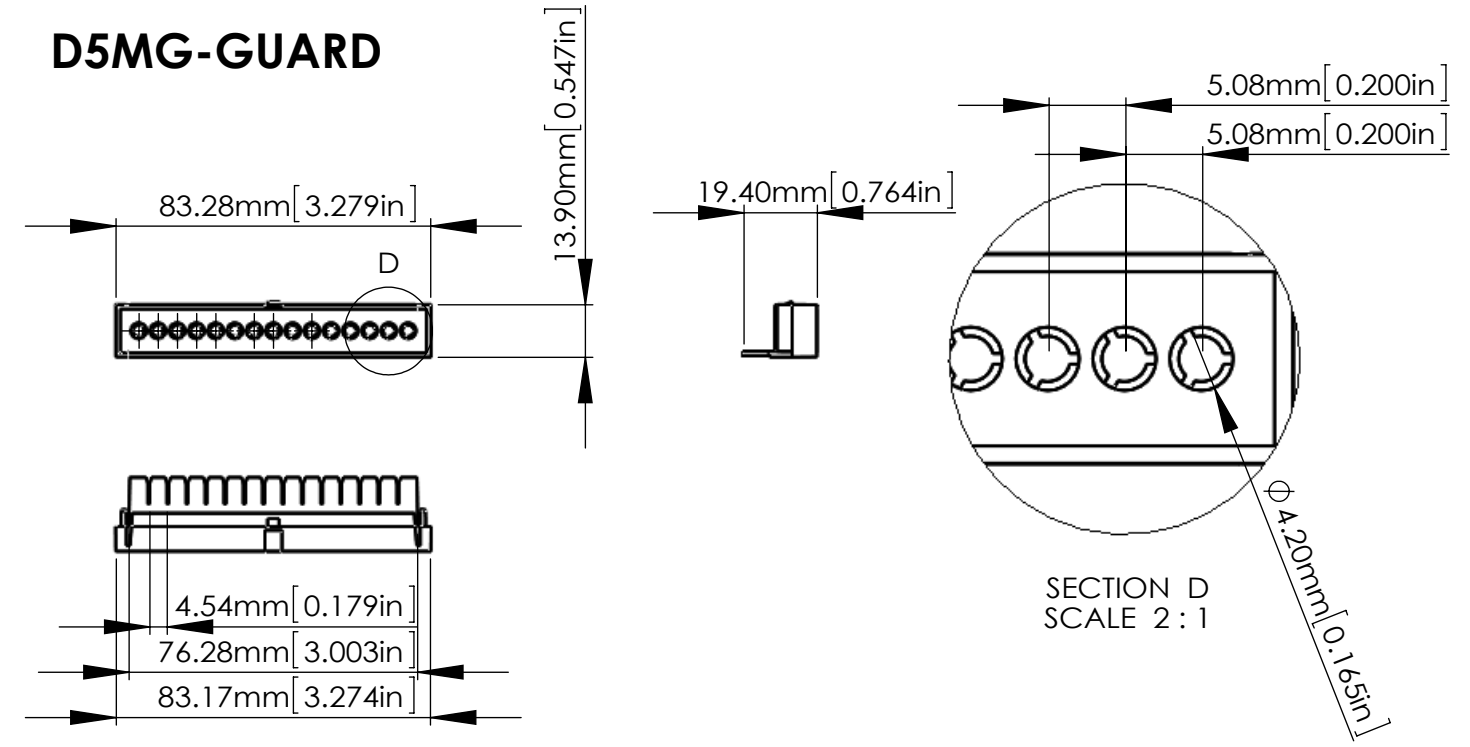

D5MG-GUARD

D5MG-WALL CLIP