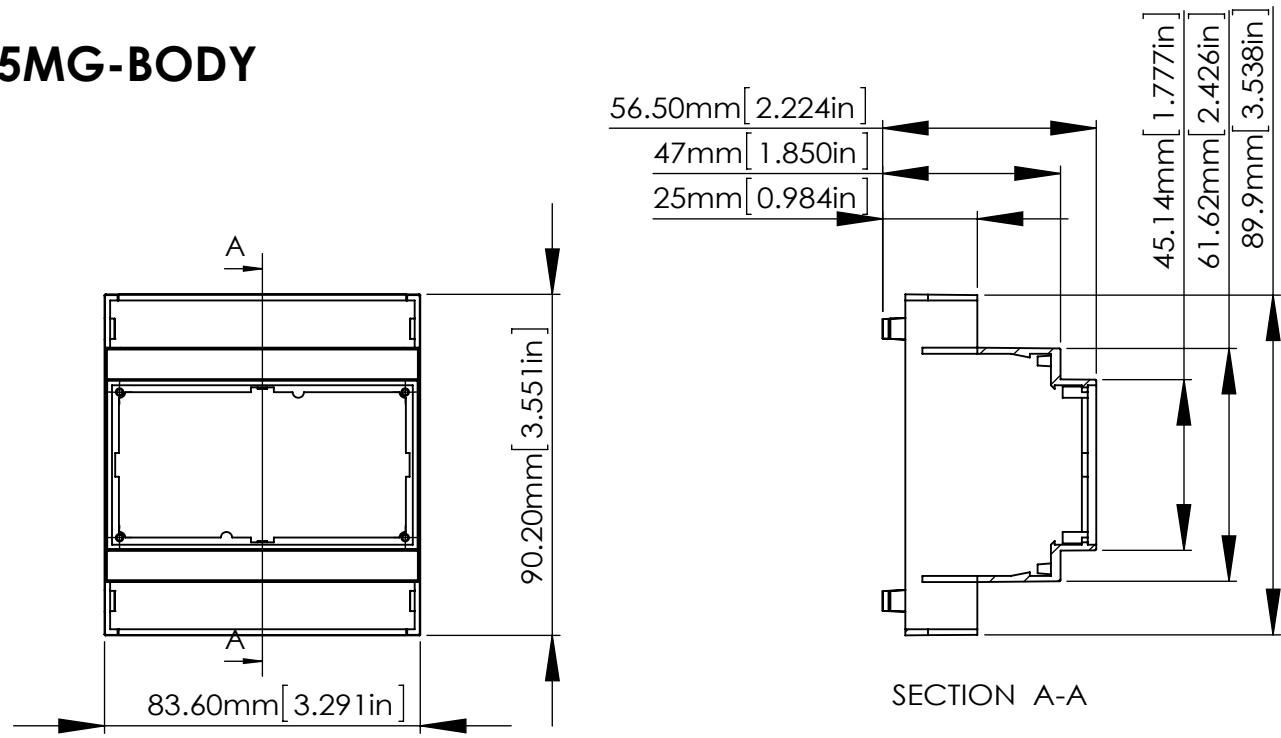

D5MG-BODY

D5MG-COVER

D5MG-BASE

D5MG-GUARD

D5MG-WALL CLIP

宣又實業有限公司
GAINTA INDUSTRIES LTD.

繪圖 DRA'D BY
JACKY

日期 DATE
2016/08/22

材質 MATE.
PC/ABS(UL94-V0);
NYLON66(UL94-V0)

圖名TITLE:
D5MG-PART

圖號DWG NO:

版次REVISED:
A