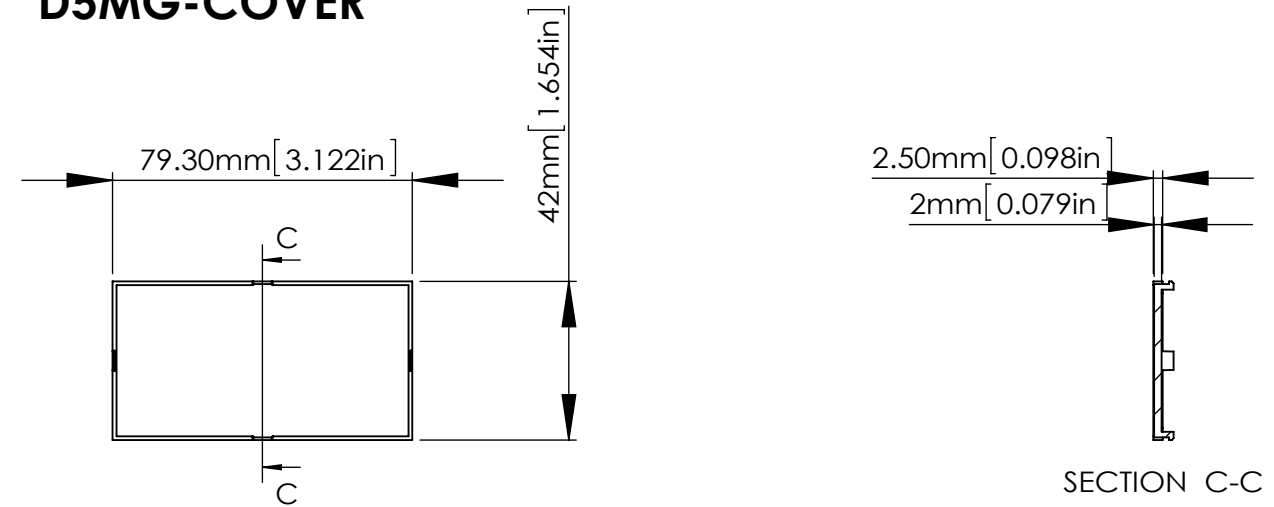

D5MG-COVER