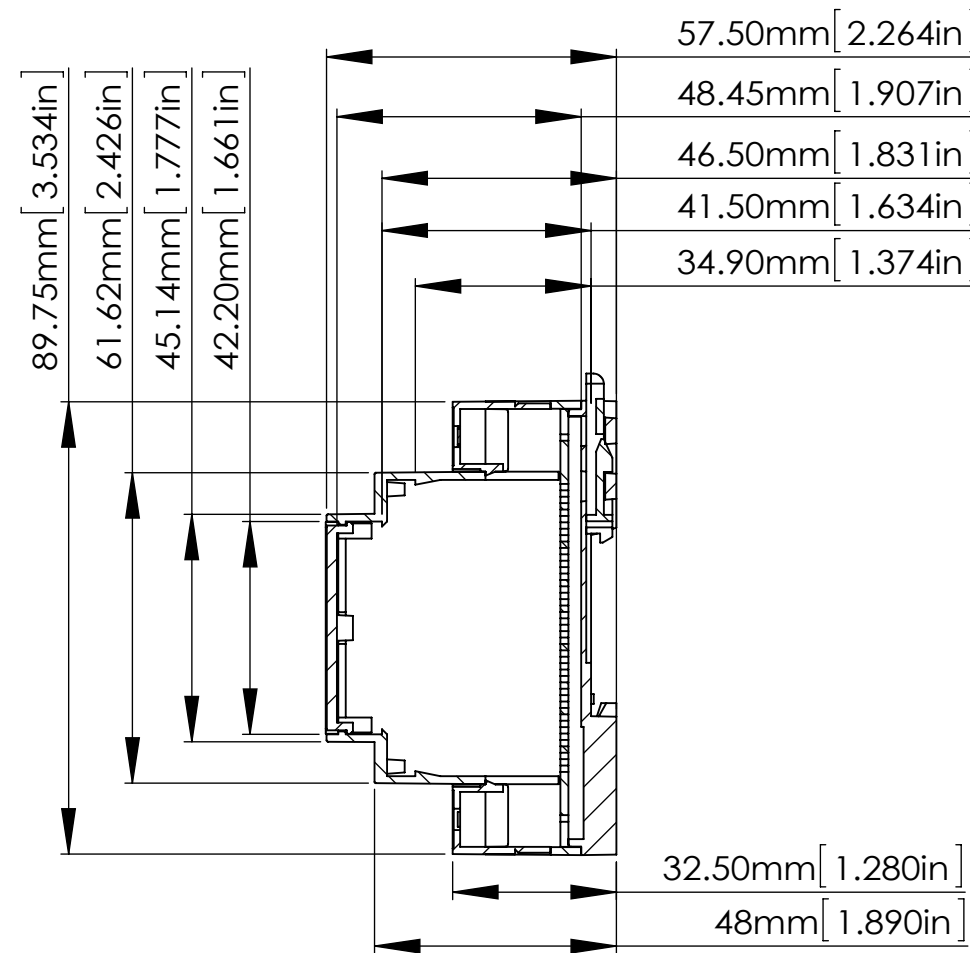

SECTION A-A
SCALE 2:3

SECTION B-B
SCALE 2:3

ASSEMBLY

ITEM	DESCRIPTION	MATERIAL	COLOUR	UNIT
1	D5MG-BODY	PC/ABS(UL94-V0)	GREY	1
2	D5MG-BASE	PC/ABS(UL94-V0)	GREY	1
3	D5MG-COVER	PC/ABS(UL94-V0)	GREY	1
4	D5MG-GUARD	PC/ABS(UL94-V0)	GREY	2
5	D5MG-WALL CLIP	NYLON66(UL94-V0)	DARK GREY	1

宣又實業有限公司
GAINTA INDUSTRIES LTD.

繪圖 DRA'D BY
JACKY

日期 DATE
2016/08/22

材質 MATE.
PC/ABS(UL94-V0);
NYLON66(UL94-V0)

圖名TITLE:
D5MG-ASSEMBLY

圖號DWG NO:

版次REVISED:
A

D5MG-BODY