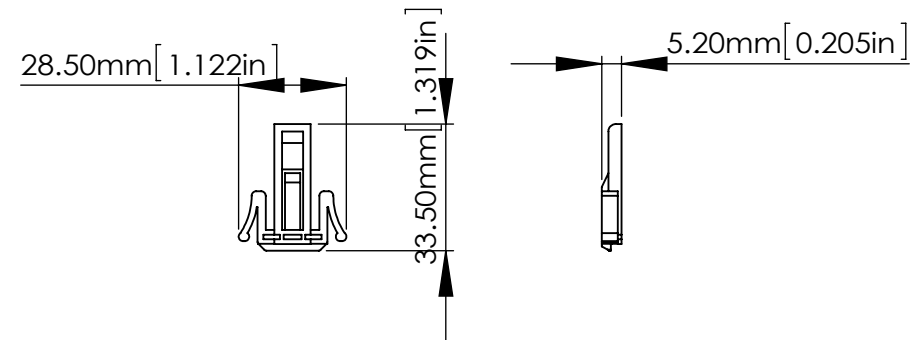

宣又實業有限公司
GAINTA INDUSTRIES LTD.

繪圖 DRA'D BY
JACKY

日期 DATE
2016/08/22

材質 MATE.
PC/ABS(UL94-V0);
NYLON66(UL94-V0)

圖名TITLE:
D5MG-PART

圖號DWG NO:

版次REVISED:
A