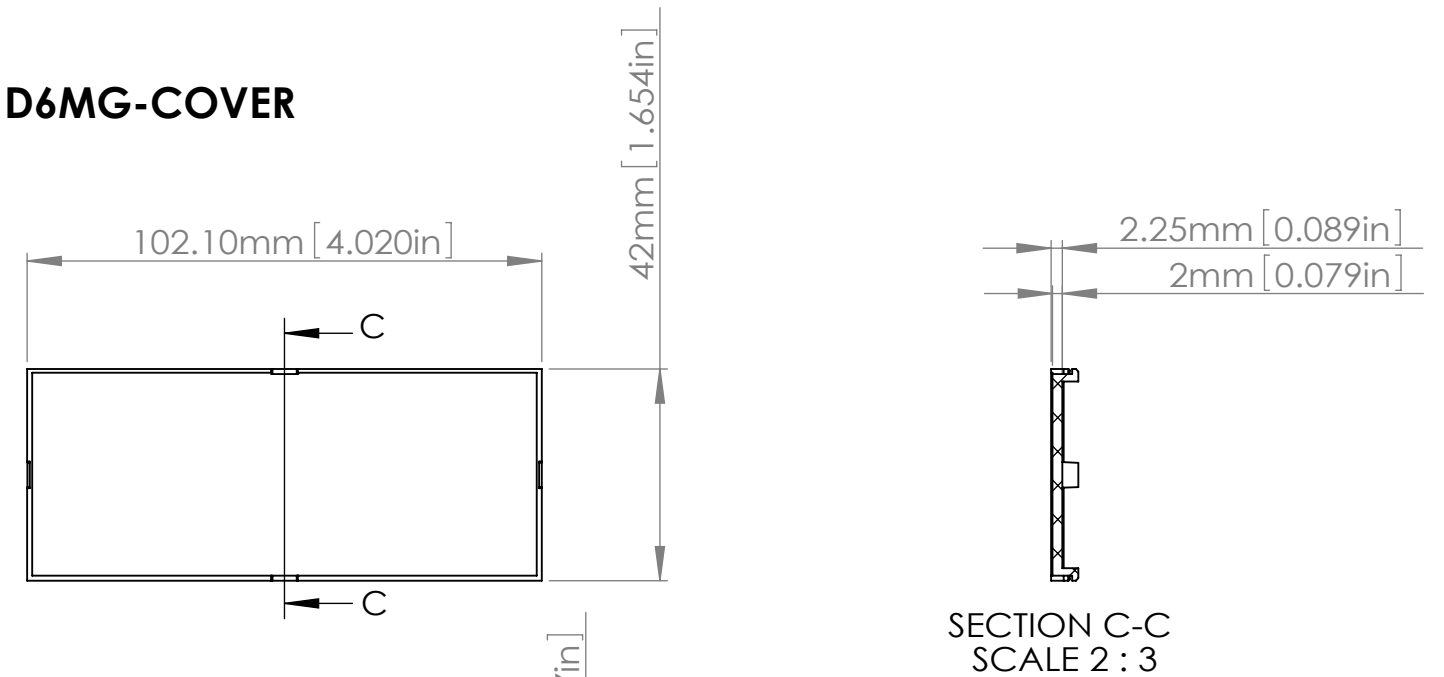

D6MG-COVER