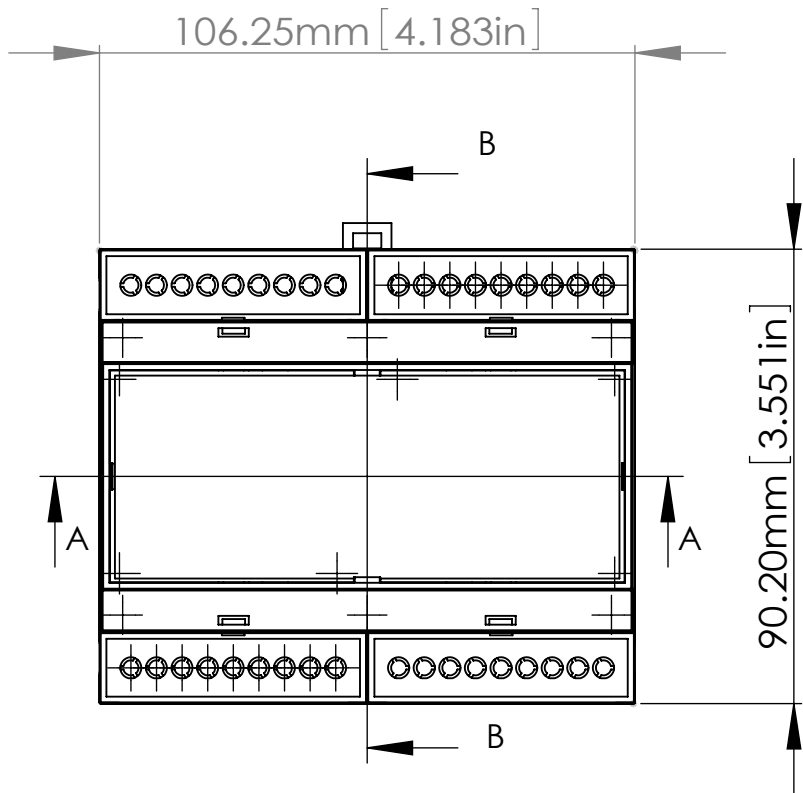

SECTION A-A
SCALE 2 : 3

SECTION B-B
SCALE 2 : 3

ASSEMBLY

ITEM	DESCRIPTION	MATERIAL	COLOUR	UNIT
1	D6MG-BODY	PC/ABS(UL94-V0)	GREY	1
2	D6MG-BASE	PC/ABS(UL94-V0)	GREY	1
3	D6MG-COVER	PC/ABS(UL94-V0)	GREY	1
4	D6MG-GUARD	PC/ABS(UL94-V0)	GREY	4
5	D6MG-WALL CLIP	NYLON66(UL94-V0)	DARK GREY	1

MATE.

圖名TITLE:

D6MG-ASSEMBLY

圖號DWG NO:

版次REVISID:

A

D6MG-BODY

SECTION A-A
SCALE 2 : 3