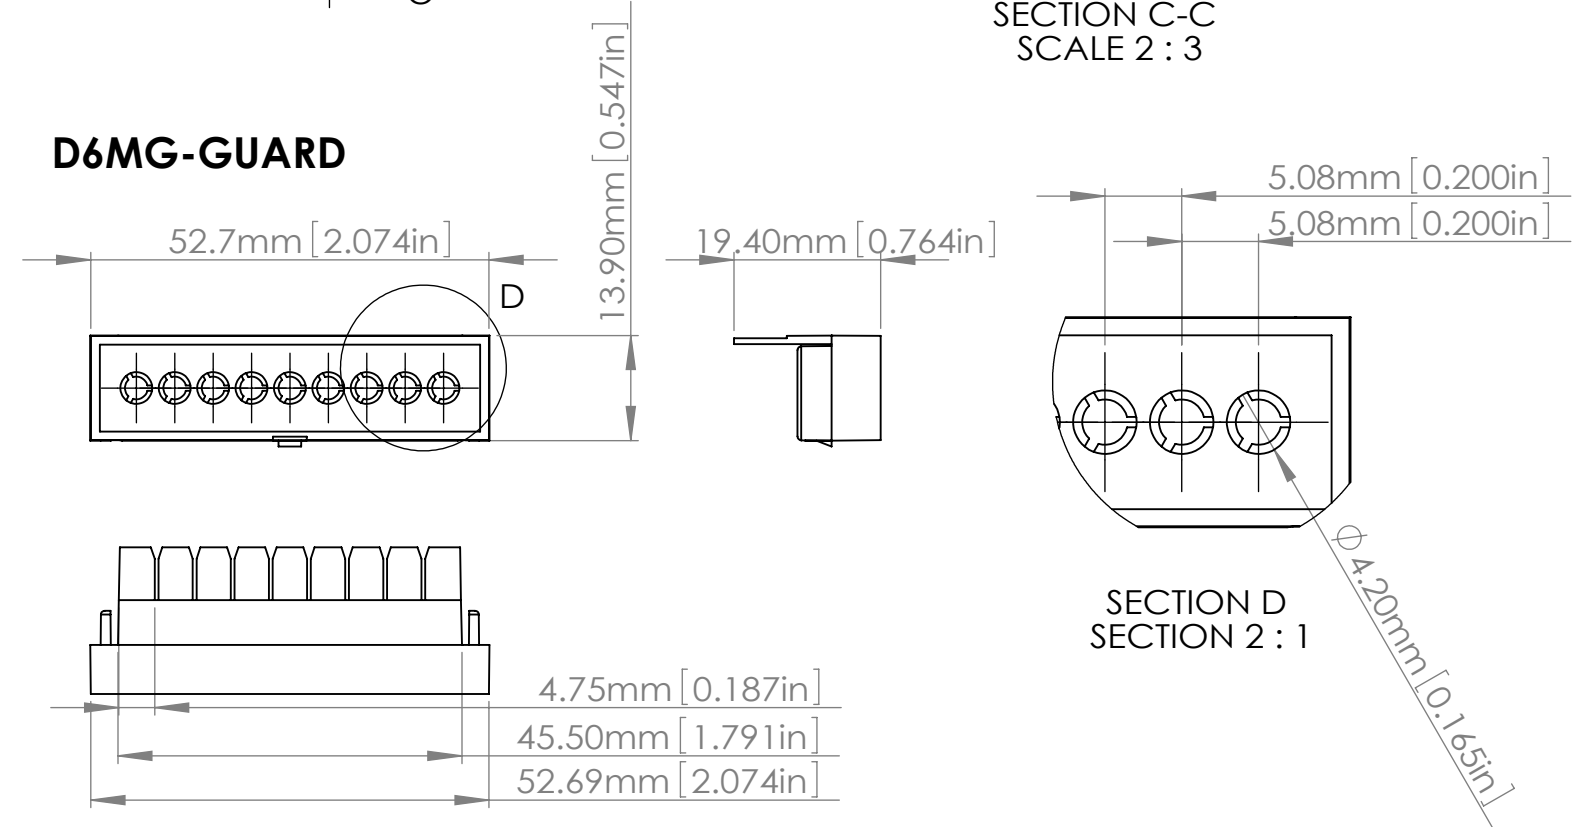

SECTION A-A
SCALE 2 : 3

SECTION B-B
SCALE 2 : 3

ASSEMBLY

ITEM	DESCRIPTION	MATERIAL	COLOUR	UNIT
1	D6MG-BODY	PC/ABS(UL94-V0)	GREY	1
2	D6MG-BASE	PC/ABS(UL94-V0)	GREY	1
3	D6MG-COVER	PC/ABS(UL94-V0)	GREY	1
4	D6MG-GUARD	PC/ABS(UL94-V0)	GREY	4
5	D6MG-WALL CLIP	NYLON66(UL94-V0)	DARK GREY	1

MATE.

圖名TITLE:

D6MG-ASSEMBLY

圖號DWG NO:

版次REVISID:

A

D6MG-BODY

SECTION A-A
SCALE 2 : 3

D6MG-COVER

SECTION C-C
SCALE 2 : 3

D6MG-GUARD

SECTION D
SECTION 2 : 1

D6MG-BASE

SECTION B-B
SCALE 2 : 3

D6MG-WALL CLIP

宣又實業有限公司
GAINTA INDUSTRIES LTD.