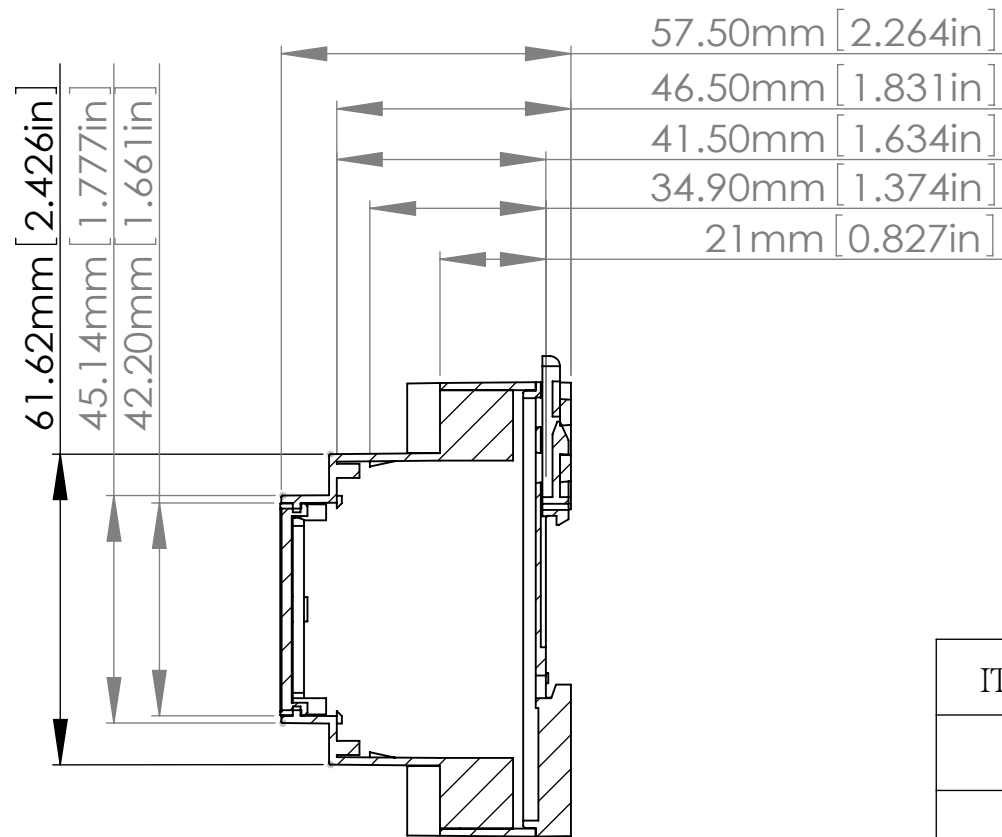

SECTION A-A
SCALE 2 : 3

SECTION B-B
SCALE 2 : 3

ASSEMBLY

ITEM	DESCRIPTION	MATERIAL	COLOUR	UNIT
1	D6MG-BODY	PC/ABS(UL94-V0)	GREY	1
2	D6MG-BASE	PC/ABS(UL94-V0)	GREY	1
3	D6MG-COVER	PC/ABS(UL94-V0)	GREY	1
4	D6MG-GUARD	PC/ABS(UL94-V0)	GREY	4
5	D6MG-WALL CLIP	NYLON66(UL94-V0)	DARK GREY	1

MATE.

圖名TITLE:

D6MG-ASSEMBLY

圖號DWG NO:

版次REVISID:

A

D6MG-BODY

SECTION A-A
SCALE 2 : 3