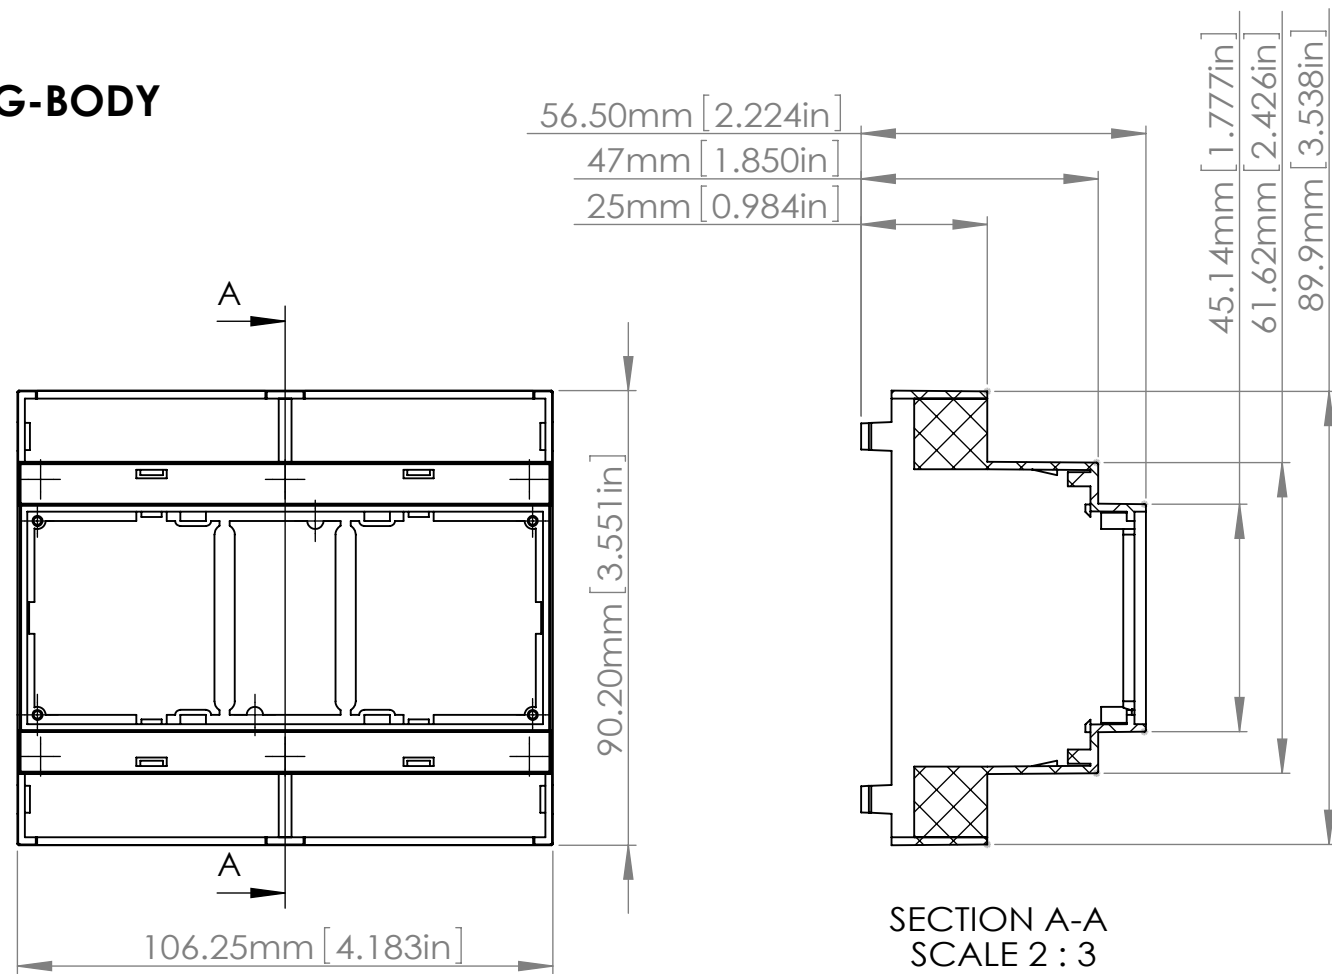

SECTION A-A
SCALE 2 : 3

SECTION B-B
SCALE 2 : 3

ASSEMBLY

ITEM	DESCRIPTION	MATERIAL	COLOUR	UNIT
1	D6MG-BODY	PC/ABS(UL94-V0)	GREY	1
2	D6MG-BASE	PC/ABS(UL94-V0)	GREY	1
3	D6MG-COVER	PC/ABS(UL94-V0)	GREY	1
4	D6MG-GUARD	PC/ABS(UL94-V0)	GREY	4
5	D6MG-WALL CLIP	NYLON66(UL94-V0)	DARK GREY	1

MATE.

圖名TITLE:

D6MG-ASSEMBLY

圖號DWG NO:

版次REVISID:

A

D6MG-BODY

SECTION A-A
SCALE 2 : 3

D6MG-COVER

SECTION C-C
SCALE 2 : 3

D6MG-GUARD

SECTION D
SECTION 2 : 1

D6MG-BASE

SECTION B-B
SCALE 2 : 3

D6MG-WALL CLIP

宣又實業有限公司
GAINTA INDUSTRIES LTD.