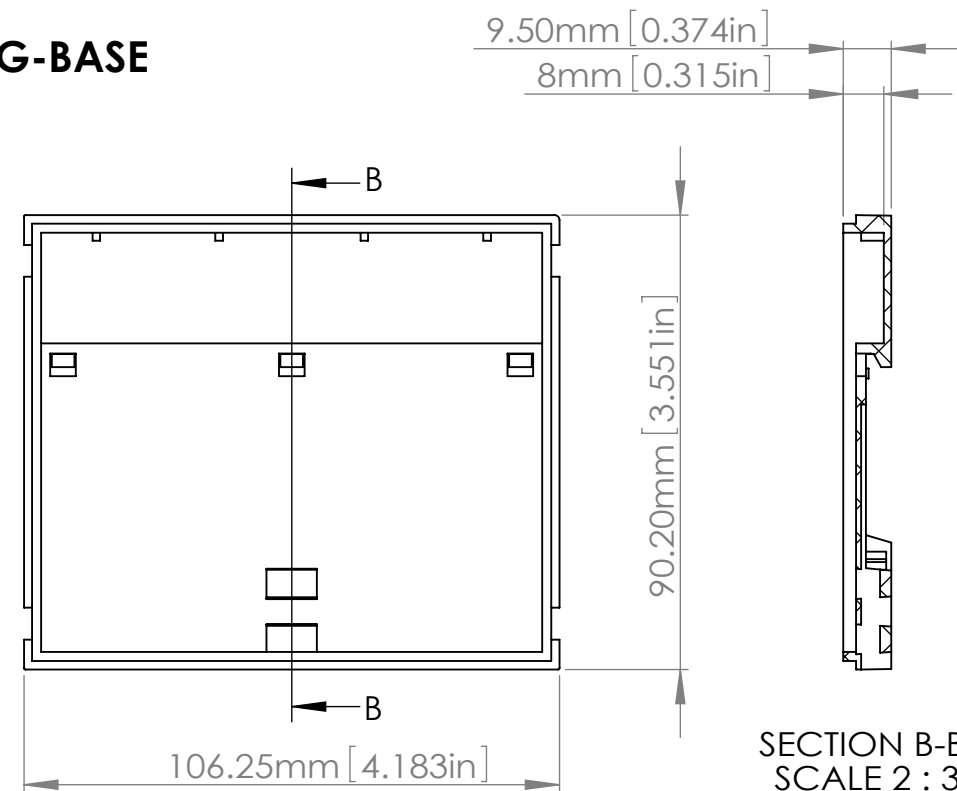

SECTION A-A
SCALE 2 : 3

SECTION B-B
SCALE 2 : 3

ASSEMBLY

ITEM	DESCRIPTION	MATERIAL	COLOUR	UNIT
1	D6MG-BODY	PC/ABS(UL94-V0)	GREY	1
2	D6MG-BASE	PC/ABS(UL94-V0)	GREY	1
3	D6MG-COVER	PC/ABS(UL94-V0)	GREY	1
4	D6MG-GUARD	PC/ABS(UL94-V0)	GREY	4
5	D6MG-WALL CLIP	NYLON66(UL94-V0)	DARK GREY	1

D6MG-COVER

SECTION C-C
SCALE 2 : 3

D6MG-GUARD

SECTION D
SECTION 2 : 1

D6MG-BASE

SECTION B-B
SCALE 2 : 3

D6MG-WALL CLIP

宣又實業有限公司
GAINTA INDUSTRIES LTD.