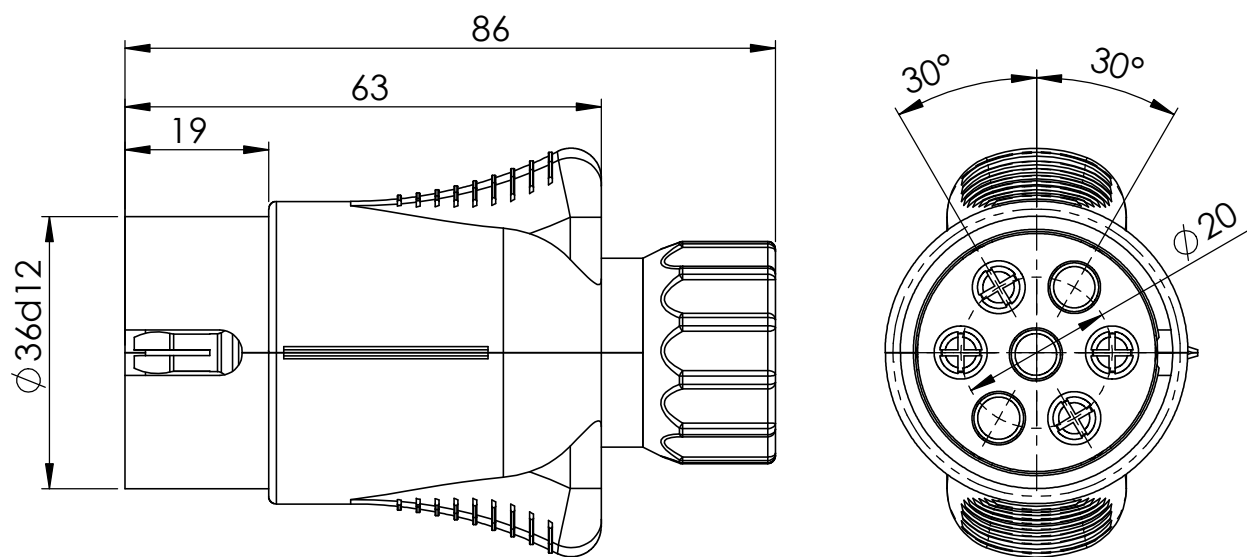

A

B

C

D

E

UWAGI:				<b>P.P.H.U. TESAT</b> tel. 71 348 04 39	
NAZWA PLIKU <b>WTN_001</b>				NAZWA	
	NAZWISKO	PODPIS	DATA	<b>Wtyczka 7-pin 12V</b>	
RYSOWAŁ	P.F.		04.2010		
SPRAWDZIŁ					
ZATWIERDZIŁ					
SKALA:		MATERIAŁ:		NR RYS	<b>WTN_001</b>
	1:1	-			<b>00</b>
FORMAT:	<b>A4</b>	MASA:	0,06 kg	NR ZŁOŻENIA: -	ARKUSZ 1 z 1