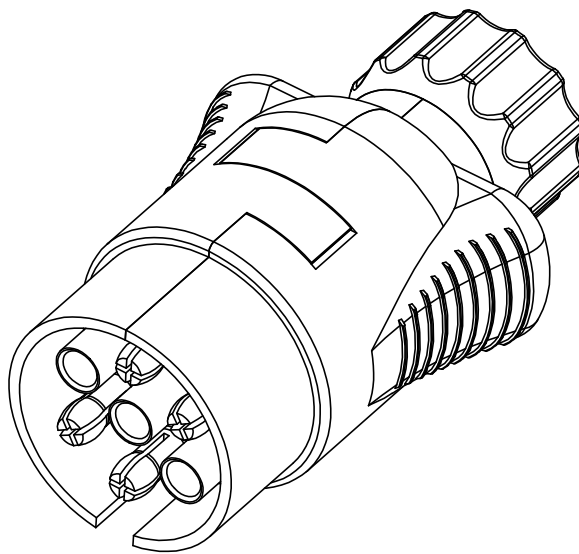

A

B

C

D

E

UWAGI:				<b>P.P.H.U. TESAT</b> tel. 71 348 04 39	
NAZWA PLIKU <b>WTN_001</b>				NAZWA	
	NAZWISKO	PODPIS	DATA	<b>Wtyczka 7-pin 12V</b>	
RYSOWAŁ	P.F.		04.2010		
SPRAWDZIŁ					
ZATWIERDZIŁ					
SKALA:		MATERIAŁ:		NR RYS	<b>WTN_001</b>
	1:1	-			<b>00</b>
FORMAT:	<b>A4</b>	MASA:	0,06 kg	NR ZŁOŻENIA: -	ARKUSZ 1 z 1

## X-ON Electronics

Largest Supplier of Electrical and Electronic Components

*Click to view similar products for [Automotive Connectors](#) category:*

*Click to view products by [Tosat](#) manufacturer:*