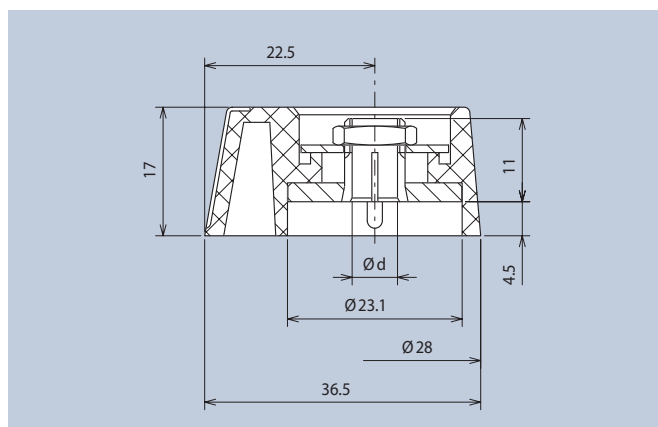

Plastic Pointer Knobs
with Collet Fixing

Ø d	Art.-Nr.	-
4	427.411	-
6	427.611	-

Ø d	Art.-Nr.	-
6	428.611	-

Ø d	Art.-Nr.	-
6	429.611	-

Abdeckkappen glänzend

Caps bright

Plastik-Feststellknöpfe Wahlzangenbefestigung