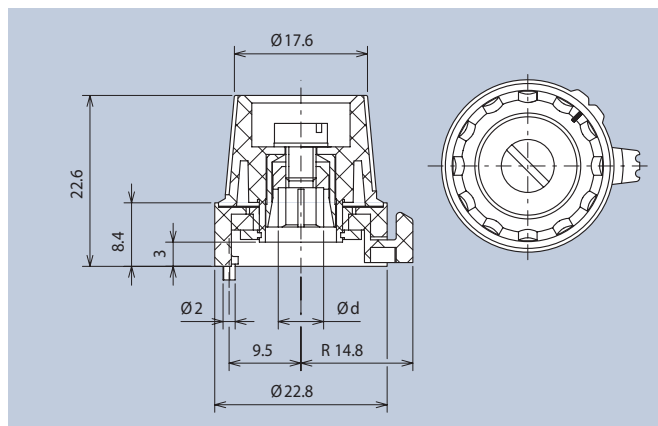

Markierung · marking	Ø d	Art.-Nr.
ohne · without	6	4332.6030
mit · with	6	4332.6031