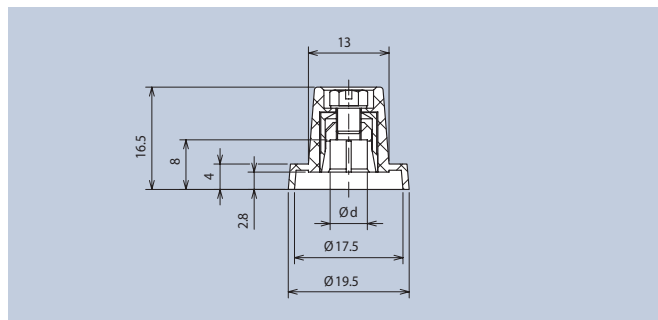

Ø d	schwarz · black Art.-Nr.	grau · grey Art.-Nr.
6	353.61	353.614

Ø d	schwarz · black Art.-Nr.	grau · grey Art.-Nr.
6	354.61	354.614

Abdeckkappen glänzend

Caps bright

stoff-Zeigerknöpfe
Wanzungenbefestigung