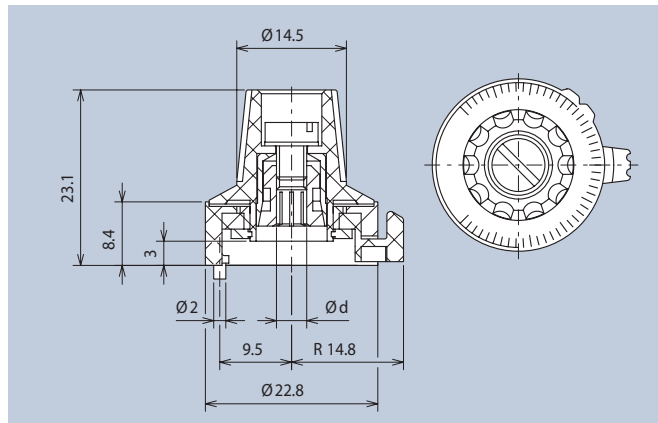

Einteilung · dial setting	Ø d	Art.-Nr.
mit · with	4	4331.4032
mit · with	6	4331.6032