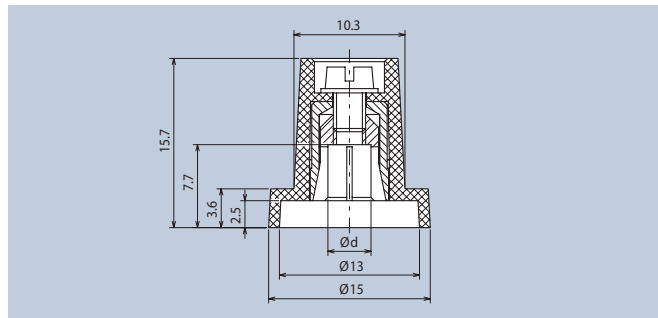

Plastik-Knebel- u. Zeigerknöpfe
Anzahlangebefestigung

Plastic Locking and Pointer Knobs
with Collet Fixing

Ø d	schwarz · black Art.-Nr.	grau · grey Art.-Nr.
3	355.31	355.314
4	355.41	355.414

Ø d	schwarz · black Art.-Nr.	grau · grey Art.-Nr.
4	352.41	352.414
6	352.61	352.614

Ø d	schwarz · black Art.-Nr.	grau · grey Art.-Nr.
6	353.61	353.614

Ø d	schwarz · black Art.-Nr.	grau · grey Art.-Nr.
6	354.61	354.614

Abdeckkappen glänzend

Caps bright

stoff-Zeigerknöpfe
Wanzungenbefestigung