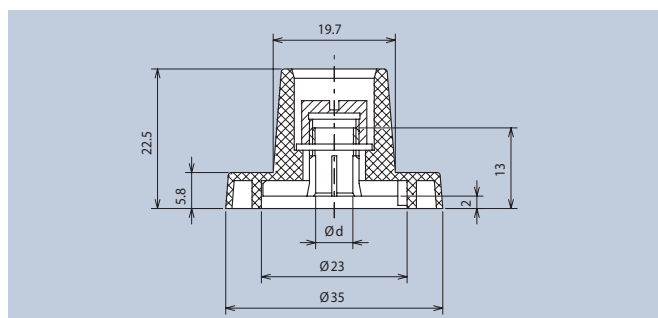

Ø d	schwarz · black Art.-Nr.	grau · grey Art.-Nr.
6	353.61	353.614

Ø d	schwarz · black Art.-Nr.	grau · grey Art.-Nr.
6	354.61	354.614

Abdeckkappen glänzend

Caps bright

stoff-Zeigerknöpfe
Wanzungenbefestigung