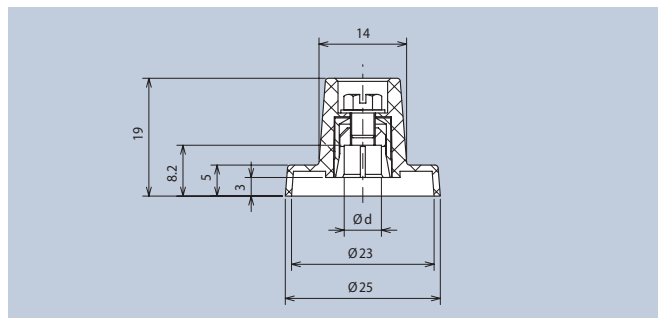

Plastik-Knebel- u. Zeigerknöpfe
Anzahlangebefestigung

Plastic Locking and Pointer Knobs
with Collet Fixing

Ø d	schwarz · black Art.-Nr.	grau · grey Art.-Nr.
3	355.31	355.314
4	355.41	355.414

Ø d	schwarz · black Art.-Nr.	grau · grey Art.-Nr.
4	352.41	352.414
6	352.61	352.614

Ø d	schwarz · black Art.-Nr.	grau · grey Art.-Nr.
6	353.61	353.614

Ø d	schwarz · black Art.-Nr.	grau · grey Art.-Nr.
6	354.61	354.614

Abdeckkappen glänzend

Caps bright

stoff-Zeigerknöpfe
Wanzungenbefestigung