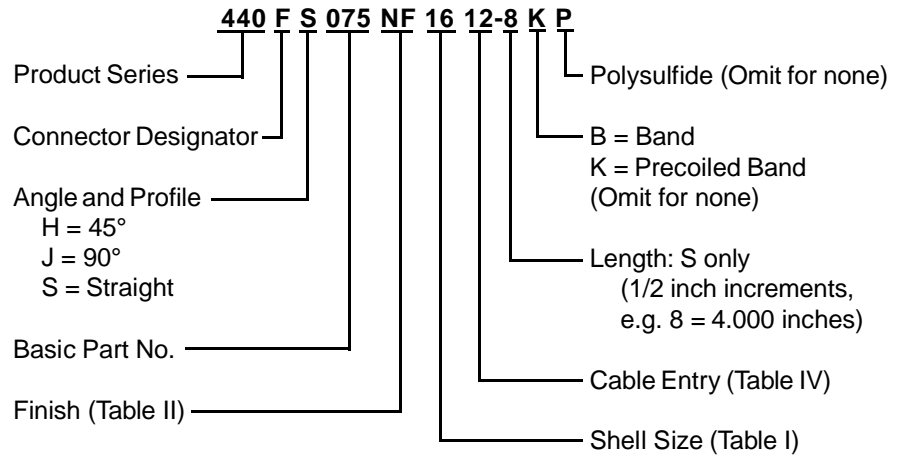

CONNECTOR DESIGNATORS
A-F-H-L-S
SELF-LOCKING
ROTATABLE
COUPLING

STYLE 2
(STRAIGHT
See Note 1)

STYLE 2
(45° & 90°
See Note 1)

X-ON Electronics

Largest Supplier of Electrical and Electronic Components

Click to view similar products for [Circular MIL Spec Backshells](#) category:

Click to view products by [Glenair](#) manufacturer:

Other Similar products are found below :

[5M2919-3DW](#) [5M2920-3CW](#) [5M2953-1HW](#) [60-036152-022](#) [610HS012M15](#) [M28840/504WA](#) [M28840/805WB](#) [M28840/809WA](#)
[M28840/815WA](#) [M28840/816WA](#) [627AS017M14](#) [62GB5851608S](#) [655HS002NF11](#) [CW3703-000](#) [CW3899-000](#) [M85049/10-134S](#)
[M85049/10-17S](#) [M85049/10-33S](#) [M85049/10-94W](#) [M85049/11-09W](#) [M85049/11-28N](#) [M85049/11-37N](#) [M85049/11-53N](#) [M85049/11-63N](#)
[M85049/118-20W](#) [M85049/124-23W](#) [M85049/124S09W](#) [M85049/126S23W](#) [M850491712W02](#) [M85049/1720N04B](#) [M85049/1817N06](#)
[M850491819W03](#) [M85049/1821W05C](#) [M85049/1825W06C](#) [M85049/1919N05](#) [M85049/1919W04](#) [M850491919W07](#) [M85049/23-59W](#)
[M85049/23-74W](#) [M8504924-5W](#) [M85049/24-71N](#) [M85049/25-47N](#) [M85049/25-94W](#) [M85049/27S12N](#) [M8504938-13S](#) [M85049/38-19S](#)
[M85049/39-11S](#) [M85049/39-17S](#) [M85049/39-9S](#) [M85049/3W4A2](#)