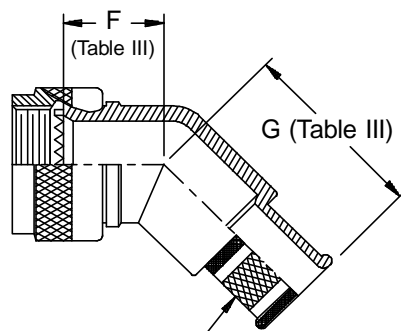

CONNECTOR DESIGNATORS
A-F-H-L-S
SELF-LOCKING
ROTATABLE
COUPLING

STYLE 2
(STRAIGHT
See Note 1)

STYLE 2
(45° & 90°
See Note 1)

X-ON Electronics

Largest Supplier of Electrical and Electronic Components

Click to view similar products for [Circular MIL Spec Backshells](#) category:

Click to view products by [Glenair](#) manufacturer:

Other Similar products are found below :

[5M2919-3DW](#) [5M2920-3CW](#) [5M2953-1HW](#) [60-036152-022](#) [610HS012M15](#) [M28840/504WA](#) [M28840/805WB](#) [M28840/809WA](#)
[M28840/815WA](#) [M28840/816WA](#) [627AS017M14](#) [62GB5851608S](#) [655HS002NF11](#) [CW3703-000](#) [CW3899-000](#) [M85049/10-134S](#)
[M85049/10-17S](#) [M85049/10-33S](#) [M85049/10-94W](#) [M85049/11-09W](#) [M85049/11-28N](#) [M85049/11-37N](#) [M85049/11-53N](#) [M85049/11-63N](#)
[M85049/118-20W](#) [M85049/124-23W](#) [M85049/124S09W](#) [M85049/126S23W](#) [M850491712W02](#) [M85049/1720N04B](#) [M85049/1817N06](#)
[M850491819W03](#) [M85049/1821W05C](#) [M85049/1825W06C](#) [M85049/1919N05](#) [M85049/1919W04](#) [M850491919W07](#) [M85049/23-59W](#)
[M85049/23-74W](#) [M8504924-5W](#) [M85049/24-71N](#) [M85049/25-47N](#) [M85049/25-94W](#) [M85049/27S12N](#) [M8504938-13S](#) [M85049/38-19S](#)
[M85049/39-11S](#) [M85049/39-17S](#) [M85049/39-9S](#) [M85049/3W4A2](#)