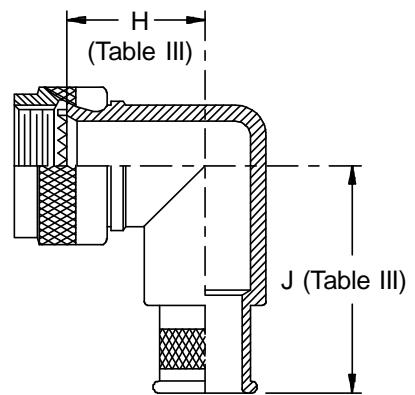

CONNECTOR DESIGNATORS
A-F-H-L-S
SELF-LOCKING
ROTATABLE
COUPLING

STYLE 2
(STRAIGHT
See Note 1)

STYLE 2
(45° & 90°
See Note 1)

X-ON Electronics

Largest Supplier of Electrical and Electronic Components

Click to view similar products for [Circular MIL Spec Backshells](#) category:

Click to view products by [Glenair](#) manufacturer:

Other Similar products are found below :

[5M2919-3DW](#) [5M2920-3CW](#) [5M2953-1HW](#) [60-036152-022](#) [610HS012M15](#) [M28840/504WA](#) [M28840/805WB](#) [M28840/809WA](#)
[M28840/815WA](#) [M28840/816WA](#) [627AS017M14](#) [62GB5851608S](#) [655HS002NF11](#) [CW3703-000](#) [CW3899-000](#) [M85049/10-134S](#)
[M85049/10-17S](#) [M85049/10-33S](#) [M85049/10-94W](#) [M85049/11-09W](#) [M85049/11-28N](#) [M85049/11-37N](#) [M85049/11-53N](#) [M85049/11-63N](#)
[M85049/118-20W](#) [M85049/124-23W](#) [M85049/124S09W](#) [M85049/126S23W](#) [M850491712W02](#) [M85049/1720N04B](#) [M85049/1817N06](#)
[M850491819W03](#) [M85049/1821W05C](#) [M85049/1825W06C](#) [M85049/1919N05](#) [M85049/1919W04](#) [M850491919W07](#) [M85049/23-59W](#)
[M85049/23-74W](#) [M8504924-5W](#) [M85049/24-71N](#) [M85049/25-47N](#) [M85049/25-94W](#) [M85049/27S12N](#) [M8504938-13S](#) [M85049/38-19S](#)
[M85049/39-11S](#) [M85049/39-17S](#) [M85049/39-9S](#) [M85049/3W4A2](#)