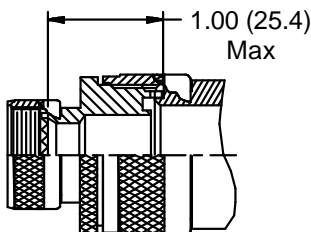

CONNECTOR DESIGNATORS
A-F-H-L-S
SELF-LOCKING
ROTATABLE
COUPLING

STYLE 2
(STRAIGHT
See Note 1)

STYLE 2
(45° & 90°
See Note 1)

X-ON Electronics

Largest Supplier of Electrical and Electronic Components

Click to view similar products for [Circular MIL Spec Backshells](#) category:

Click to view products by [Glenair](#) manufacturer:

Other Similar products are found below :

[5M2919-3DW](#) [5M2920-3CW](#) [5M2953-1HW](#) [60-036152-022](#) [610HS012M15](#) [M28840/504WA](#) [M28840/805WB](#) [M28840/809WA](#)
[M28840/815WA](#) [M28840/816WA](#) [627AS017M14](#) [62GB5851608S](#) [655HS002NF11](#) [CW3703-000](#) [CW3899-000](#) [M85049/10-134S](#)
[M85049/10-17S](#) [M85049/10-33S](#) [M85049/10-94W](#) [M85049/11-09W](#) [M85049/11-28N](#) [M85049/11-37N](#) [M85049/11-53N](#) [M85049/11-63N](#)
[M85049/118-20W](#) [M85049/124-23W](#) [M85049/124S09W](#) [M85049/126S23W](#) [M850491712W02](#) [M85049/1720N04B](#) [M85049/1817N06](#)
[M850491819W03](#) [M85049/1821W05C](#) [M85049/1825W06C](#) [M85049/1919N05](#) [M85049/1919W04](#) [M850491919W07](#) [M85049/23-59W](#)
[M85049/23-74W](#) [M8504924-5W](#) [M85049/24-71N](#) [M85049/25-47N](#) [M85049/25-94W](#) [M85049/27S12N](#) [M8504938-13S](#) [M85049/38-19S](#)
[M85049/39-11S](#) [M85049/39-17S](#) [M85049/39-9S](#) [M85049/3W4A2](#)