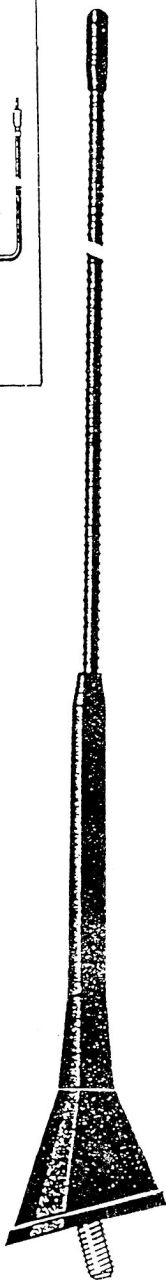

DF 150

DACHOWA NA TYŁ, STAŁY KĄT
NACH. 72 , PRZEWÓD 230 cm
DO AUT; VOLKSWAGEN, SEAT
SKODA, OPEL, AUDI

X-ON Electronics

Largest Supplier of Electrical and Electronic Components

Click to view similar products for [Antennas](#) category:

Click to view products by [Dynaflex](#) manufacturer:

Other Similar products are found below :

[CCT FM1](#) [ABFT](#) [AD-NM-SMAF 001-0021](#) [CTC110](#) [MAF94149](#) [EXE902SF](#) [MMCX-SMA-100](#) [PDQ24496-91NF](#) [GAN30084EU](#) [930-033-R](#) [A08-HABUF-P5I](#) [AAF95035](#) [DG-ANT-20DP-BG-B](#) [APAMPGJ-141](#) [1513563-1](#) [OF86315-FNF](#) [OP24516DS-91NM](#) [A09-HASM-7](#) [EXE902MD](#) [EXE902SM](#) [SPDA17806/2170LAR](#) [APAMPG-117](#) [GPS1575SP26-004](#) [GPS15MGSMA](#) [CMD69273P-30NF](#) [CMQ69273-30NF](#) [RD2458-5-OTDR-NM](#) [RD2458-5-RSMA](#) [TRAB24/49003](#) [W4120ER5000](#) [W6102B0100](#) [YE572113-30RSMM](#) [108-00014-50](#) [SPDA17RP918](#) [OP24516SX-91NM](#) [OP24516SX-91RSMM](#) [CMQ69273P-30NF](#) [CMS69273-30NF](#) [CMS69273P-30NF](#) [TRAB24003N](#) [TRAB24003NP](#) [TRAB8213NP](#) [TRAB8903](#) [A09-Y8NF](#) [A09-Y11NF](#) [A09-HSM-7](#) [A09-F8NF-M](#) [A09-F5NF-M](#)