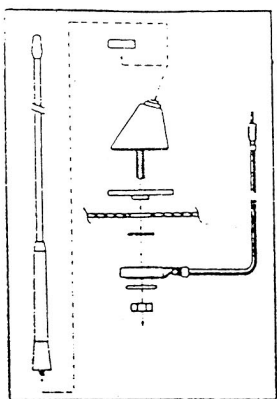

DF 150

DACHOWA NA TYŁ, STAŁY KĄT
NACH. 72 , PRZEWÓD 230 cm
DO AUT; VOLKSWAGEN, SEAT
SKODA, OPEL, AUDI

X-ON Electronics

Largest Supplier of Electrical and Electronic Components

Click to view similar products for [Antennas](#) category: