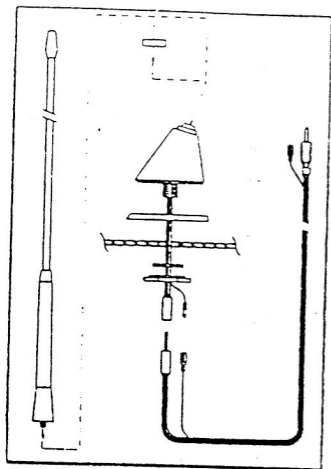

DF 211

DACHOWA NA TYŁ
ZE WZMACNIACZEM
KĄT NACHYLENIA 72
PRZEWÓD 500cm
DO AUT; SEAT, OPEL
SKODA, VOLKSWAGEN

X-ON Electronics

Largest Supplier of Electrical and Electronic Components

Click to view similar products for [Antennas](#) category: