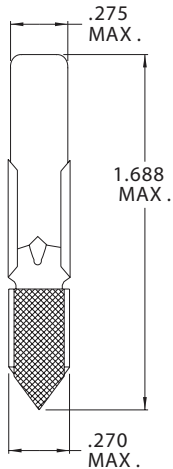

## T-2 Telephone Slide Base - Type 3

Part Number	Design Voltage	Amps	MSCP	Life Hours	Filament Type
CM24D	24.0	.100	1,500	5,000	C-7A
CM24E	24.0	.035	600	7,000	C-2F
CM24F	24.0	.090	1,120	7,000	C-2F
CM24H	24.0	.020	100	10,000	C-2F
CM24X	24.0	.035	600	8,000	C-2F
CM30A	30.0	.072	2,000	3,000	C-7A
CM30C	30.0	.038	1,000	4,000	C-2F
CM32B	32.0	.040	1,600	3,500	C-2F
CM30B	35.0	.100	3,000	4,000	C-7A
CM35A	35.0	.040	1,000	7,500	C-2F
CM35B	35.0	.072	700	5,000	C-7A
CM35C	35.0	.100	750	5,000	C-7A
CM40A	40.0	.072	480	5,000	C-7A
CM44A	44.0	.072	1,250	1,000	C-7A
CM48A	48.0	.072	2,000	5,000	C-7A
CM48B	48.0	.100	2,200	10,000	C-7A
CM48C	48.0	.035	400	7,000	C-7A
CM48D	48.0	.021	100	20,000	C-7A
CM48G	48.0	.052	800	5,000	C-7A
CM48H	48.0	.045	1,000	5,000	C-7A
CM55B	55.0	.100	1,800	5,000	C-7A
CM55C	55.0	.050	1,400	5,000	C-7A
CM60A	60.0	.050	1,600	5,000	C-7A

## T-2 Miniature Bayonet Base

Part Number	Design Voltage	Amps	MSCP	Life Hours	Filament Type
CM6MB	6.0	.140	550	20,000	C-2V
CM12MB	12.0	.170	2,000	12,000	C-2F
CM24MB	24.0	.073	3,000	10,000	C-2F
CM28MB	28.0	.040	1,600	5,000	C-2F
CM48MB	48.0	.053	1,800	10,000	C-7A
CM60MB	60.0	.050	2,200	7,500	C-7A
CM120MB	120.0	.025	1,200	5,000	CC-7A
CM8-967	120.0	.025	1,200	5,000	CC-7A

[5911-086-13](#) [5AB](#) [6180](#) [7009](#) [8623](#) [909](#) [912](#) [1224](#) [1230](#) [DE603](#) [DNW21-DW10/BLA](#) [BF20100-11B](#) [1892](#) [NL177WL2A](#) [NL276C2A](#)  
[IFL-LX2162-16T](#) [C2A-T](#) [C9A](#) [301](#) [303](#) [SM2440L](#) [A1C](#) [A2B](#) [19](#) [268](#) [GT-NE6H1225T](#) [CM1820](#) [CM5004WW](#) [303](#) [32-2211T](#) [36EN-2113](#)  
[407](#) [4916S1](#) [521-7332](#) [5314N1](#) [5314N2](#) [311](#) [WWT1-EW10/GRN](#) [4925H1](#) [DW07](#) [MS25231-313](#) [5603437](#) [5603851](#) [CM2](#) [7683EBP](#) [8553](#)  
[XE135B](#) [WWT2-EW34BLA](#) [5705H7](#) [NL2951WL2G](#)