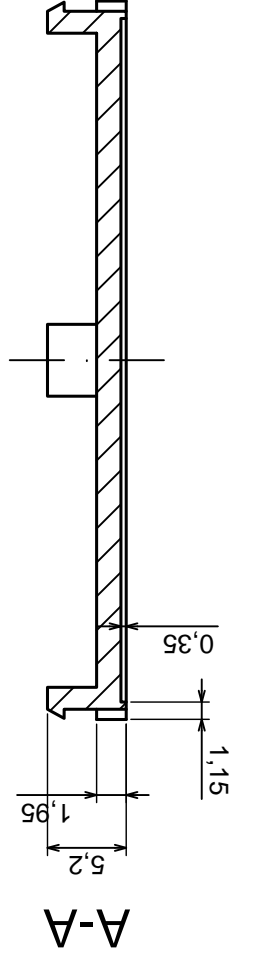

Tolerance: +/- 0,5

Material: PS, ABS

Scale 1:1

Format: A3

Product model: Enclosure Z107 - Assembly

All rights reserved, Copyright Kradex 2016

All rights reserved, Copyright Kradex 2016		Product model: Enclosure Z107 - Cover
Format: A3	Material: PS, ABS	Tolerance: +/- 0.5
Scale 1:1		

Scale 2:1		Tolerance: +/- 0,5
Format: A3		
Product model:		Enclosure Z107 - Filter
All rights reserved, Copyright Kradex 2016		

Scale 2:1		Tolerance: +/- 0,5
Format: A3		Material: PS, ABS
Product model:		Enclosure Z107 - Hook
All rights reserved, Copyright Kradex 2016		

[CR-425 PAINTED](#) [585-R-WH-PK](#) [M-10-PLATED](#) [60221-01](#) [60566-01-000](#) [HPL-9VB BATT DOOR](#) [M-16-LID-PLATED](#) [M18-PLTD](#) [M-21-LID-PLATED](#) [M-21-PLATED](#) [M-23-PLATED](#) [CU-281-MB](#) [6711GSKT](#) [71884-29-028](#) [LH45-100 Black](#) [7200B](#) [72868-510-000](#) [CNS-0000 Black](#) [72883-510-000](#) [CNS-0101 Black](#) [72906-510-000](#) [CNS-0407 Black](#) [73091-510-000](#) [CNM-0000-BLACK Kit](#) [73092-510-000](#) [CNM-0101 Black](#) [73108-510-000](#) [CNL-0303 Black](#) [73395-510-039](#) [CNS-0006 Bone](#) [74257-510-000](#) [CNL-0004](#) [MDC-1183-PLAIN-ALUM](#) [MDC-1183-PTD](#) [MDC-13104-PLAIN-ALUM](#) [MDC-211 - PAINTED IVORY/BEIGE](#) [MDC-321-PTD](#) [MDC-432-PLAIN-ALUM](#) [MDC-973-PTD](#) [76](#) [77153-01-028](#) [FLX6030](#) [83535-01-508](#) [PS-11296-G](#) [PS-11298-B](#) [116-508](#) [120-407](#) [120-412](#) [120-909](#) [120-455](#) [R272-100-000](#) [120-910](#) [R501-001-010](#) [R508-080-000](#) [R508-160-000](#) [R530-120-000](#) [R530-122-000](#) [R530-200-000](#) [R531-160-000](#) [R531-200-000](#) [R582-080-100](#)