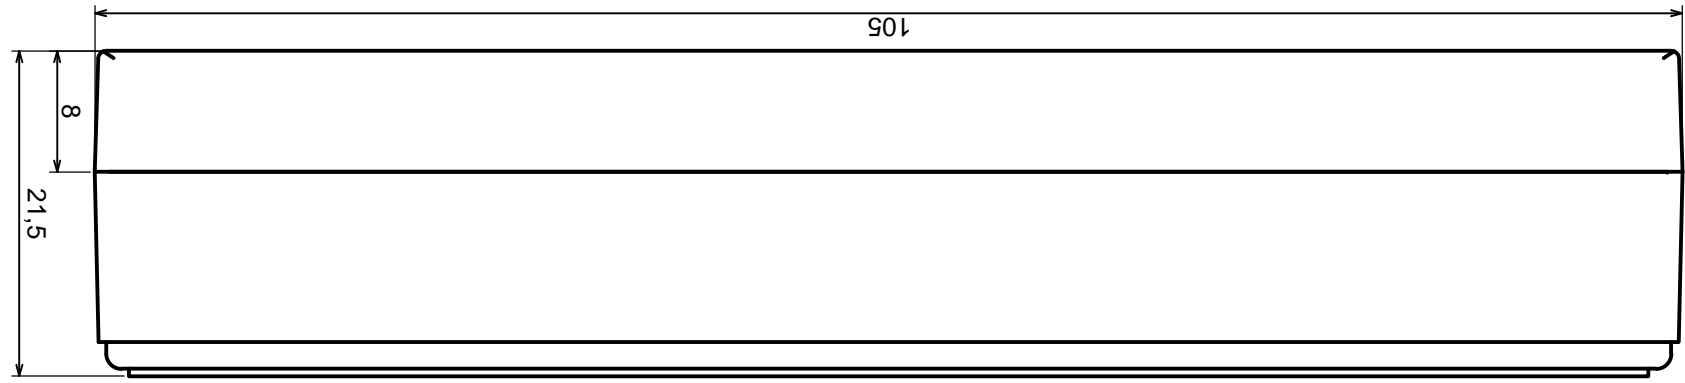

Tolerancja: +/- 0.1

Materiał: PS, ABS

Skala 2:1

Format: A3

Model produktu  
Obudowa Z115 - zestawienie

Wszystkie prawa zastrzeżone, Copyright Kradex 2012

Tolerancja: +/- 0.1

Materiał: PS, ABS

Skala 2:1

Format: A3

Model produktu  
Obudowa Z115 - część góra

Wszystkie prawa zastrzeżone, Copyright Kradex 2012

A-A

B-B

Model produktu		Obudowa Z115 - część dolna
Format: A3	Materiał: PS, ABS	
Skala 2:1	Tolerancja: +/- 0.1	
Wszytkie prawa zastrzeżone, Copyright Kradex 2012		