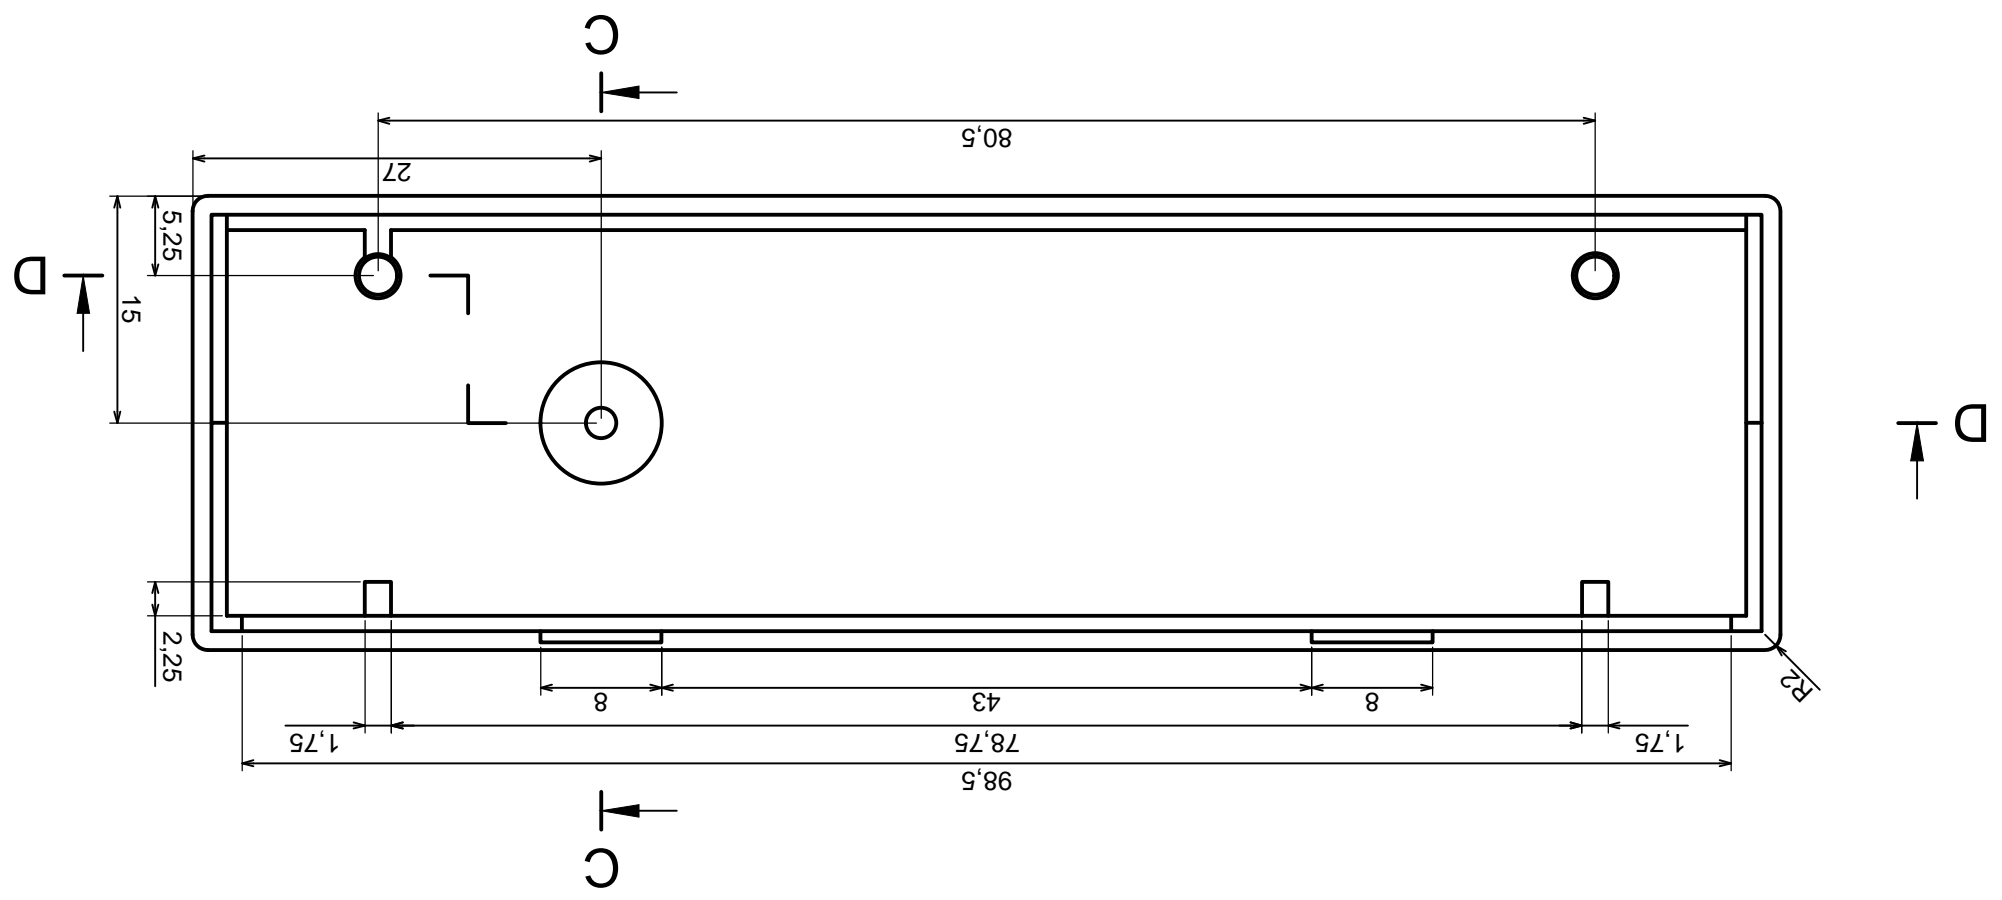

Skala 2:1

Format: A3

Model produktu  
Obudowa Z115 - część góra

Wszystkie prawa zastrzeżone, Copyright Kradex 2012

A-A

B-B

Model produktu		Obudowa Z115 - część dolna
Format: A3	Materiał: PS, ABS	
Skala 2:1	Tolerancja: +/- 0.1	
Wszytkie prawa zastrzeżone, Copyright Kradex 2012		