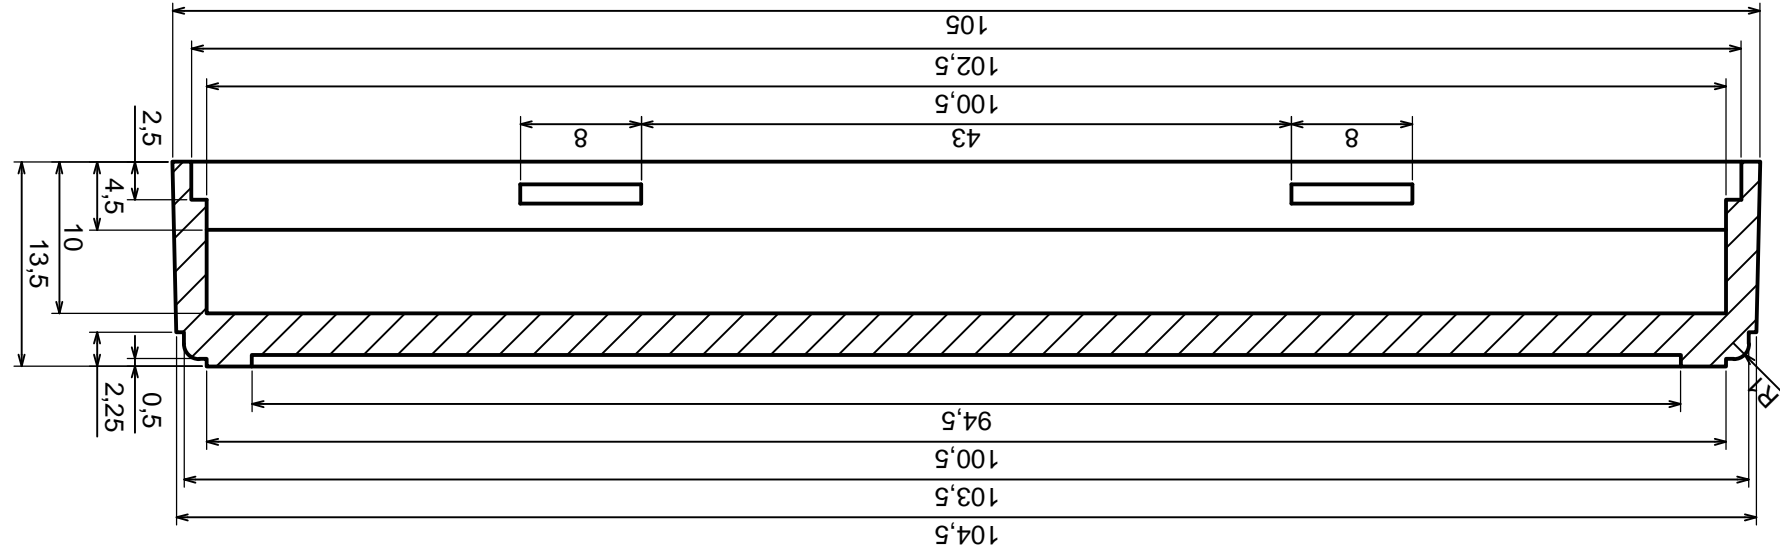

Tolerancja: +/- 0.1

Materiał: PS, ABS

Skala 2:1

Format: A3

Model produktu  
Obudowa Z115 - zestawienie

Wszystkie prawa zastrzeżone, Copyright Kradex 2012

Tolerancja: +/- 0.1

Materiał: PS, ABS

Skala 2:1

Format: A3

Model produktu  
Obudowa Z115 - część góra

Wszystkie prawa zastrzeżone, Copyright Kradex 2012

A-A

B-B

Model produktu		Obudowa Z115 - część dolna
Format: A3	Materiał: PS, ABS	
Skala 2:1	Tolerancja: +/- 0.1	
Wszytkie prawa zastrzeżone, Copyright Kradex 2012		