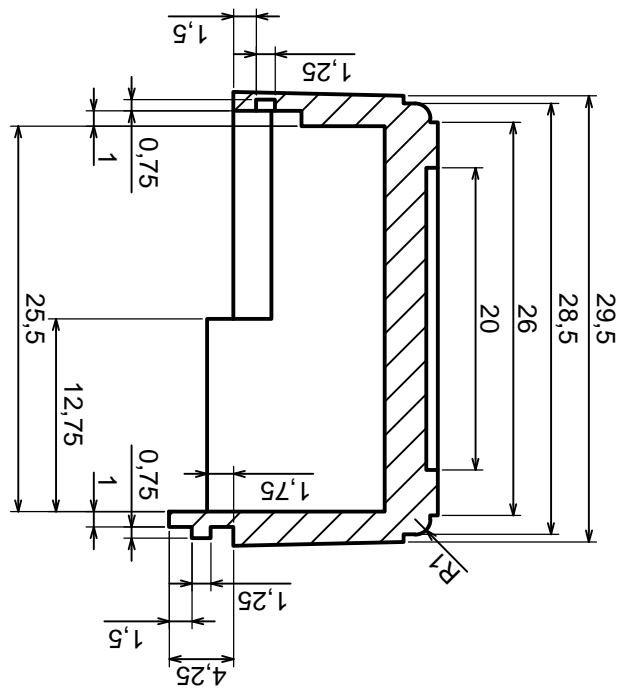

Tolerancja: +/- 0.1

Materiał: PS, ABS

Skala 2:1

Format: A3

Model produktu  
Obudowa Z115 - zestawienie

Wszystkie prawa zastrzeżone, Copyright Kradex 2012

Tolerancja: +/- 0.1

Materiał: PS, ABS

Skala 2:1

Format: A3

Model produktu  
Obudowa Z115 - część góra

Wszystkie prawa zastrzeżone, Copyright Kradex 2012

A-A

B-B

Model produktu		Obudowa Z115 - część dolna
Format: A3	Materiał: PS, ABS	
Skala 2:1	Tolerancja: +/- 0.1	
Wszytkie prawa zastrzeżone, Copyright Kradex 2012		