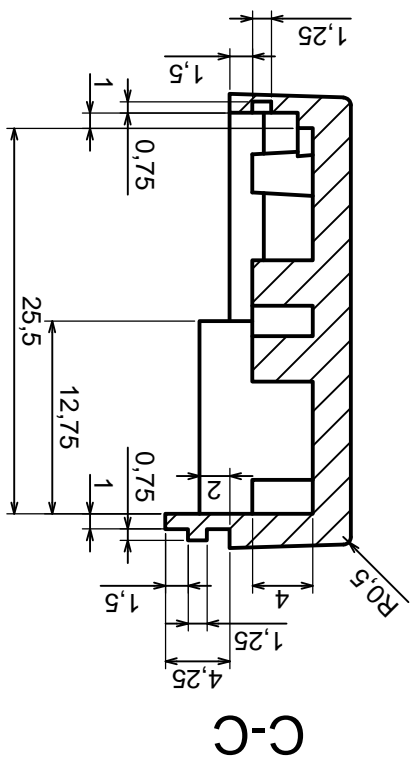

Tolerancja: +/- 0.1

Materiał: PS, ABS

Skala 2:1

Format: A3

Model produktu  
Obudowa Z115 - zestawienie

Wszystkie prawa zastrzeżone, Copyright Kradex 2012

Tolerancja: +/- 0.1

Materiał: PS, ABS

Skala 2:1

Format: A3

Model produktu  
Obudowa Z115 - część góra

Wszystkie prawa zastrzeżone, Copyright Kradex 2012

A-A

B-B

Model produktu		Obudowa Z115 - część dolna
Format: A3	Materiał: PS, ABS	
Skala 2:1	Tolerancja: +/- 0.1	
Wszytkie prawa zastrzeżone, Copyright Kradex 2012		