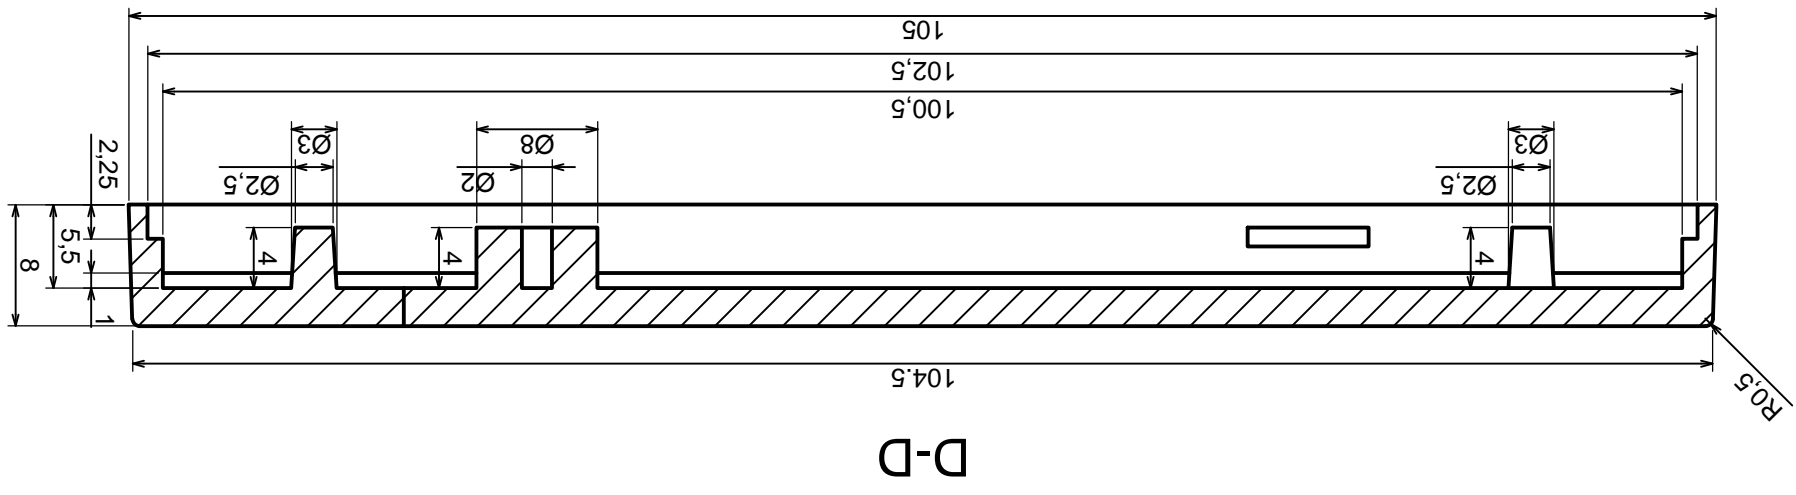

Skala 2:1

Format: A3

Model produktu  
Obudowa Z115 - część góra

Wszystkie prawa zastrzeżone, Copyright Kradex 2012

A-A

B-B

Model produktu		Obudowa Z115 - część dolna
Format: A3	Materiał: PS, ABS	
Skala 2:1	Tolerancja: +/- 0.1	
Wszytkie prawa zastrzeżone, Copyright Kradex 2012		