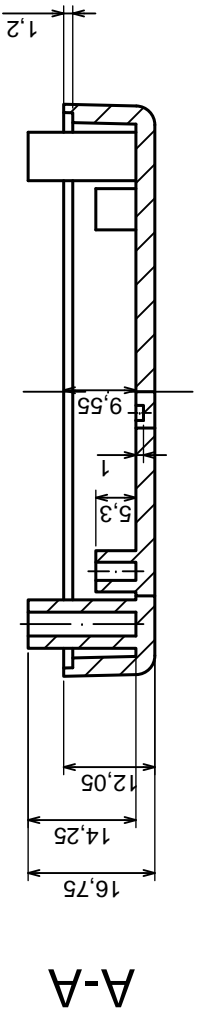

Tolerance: +/- 0.5

Material: PS, ABS

Scale 1:1

Format: A3

Product model  
Enclosure Z123 - assembly

All rights reserved, Copyright Kradex 2016

	Tolerance: +/- 0,5	Scale 1:1
	Material: PS, ABS	Format: A3
Product model		Enclosure Z123 - base
All rights reserved, Copyright Kradex 2016		

Tolerance: +/- 0.5

Material: PS, ABS

Product model  
Enclosure Z123 - cover

All rights reserved, Copyright Kradex 2016

A-A

A

Other Similar products are found below :

[CR-425 PAINTED](#) [585-R-WH-PK](#) [M-10-PLATED](#) [60221-01](#) [60566-01-000](#) [HPL-9VB BATT DOOR](#) [M-16-LID-PLATED](#) [M18-PLTD](#) [M-21-LID-PLATED](#) [M-21-PLATED](#) [M-23-PLATED](#) [CU-281-MB](#) [6711GSKT](#) [71884-29-028](#) [LH45-100 Black](#) [7200B](#) [72868-510-000](#) [CNS-0000 Black](#) [72883-510-000](#) [CNS-0101 Black](#) [72906-510-000](#) [CNS-0407 Black](#) [73091-510-000](#) [CNM-0000-BLACK Kit](#) [73092-510-000](#) [CNM-0101 Black](#) [73108-510-000](#) [CNL-0303 Black](#) [73395-510-039](#) [CNS-0006 Bone](#) [74257-510-000](#) [CNL-0004](#) [MDC-1183-PLAIN-ALUM](#) [MDC-1183-PTD](#) [MDC-13104-PLAIN-ALUM](#) [MDC-211 - PAINTED IVORY/BEIGE](#) [MDC-321-PTD](#) [MDC-432-PLAIN-ALUM](#) [MDC-973-PTD](#) [76](#) [77153-01-028](#) [FLX6030](#) [83535-01-508](#) [PS-11296-G](#) [PS-11298-B](#) [116-508](#) [120-407](#) [120-412](#) [120-909](#) [120-455](#) [R272-100-000](#) [120-910](#) [R501-001-010](#) [R508-080-000](#) [R508-160-000](#) [R530-120-000](#) [R530-122-000](#) [R530-200-000](#) [R531-160-000](#) [R531-200-000](#) [R582-080-100](#)