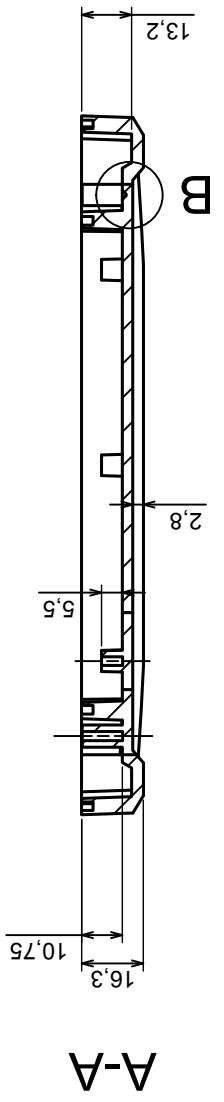

Tolerance: +/- 0.5

Material: PS, ABS

Product model: Enclosure Z124 - Cover

All rights reserved, Copyright Kradex 2017