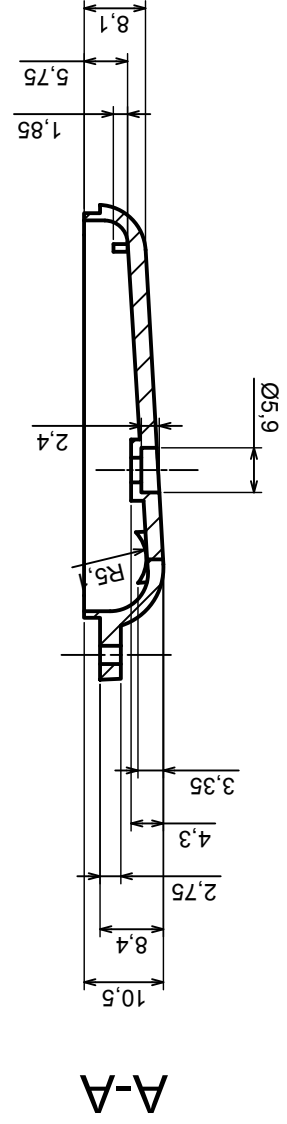

A-A

All rights reserved, Copyright Kradex 2017		Product model	Enclosure Z14B - Assembly
Format: A3		Material: PS, ABS	
Scale 1:1		Tolerance: +/- 0.6	

All rights reserved, Copyright Kradex 2017	
Product model	Enclosure Z14B - Base
Format: A3	Material: PS, ABS
Scale 1:1	Tolerance: +/- 0,6

Tolerance: +/- 0,5

Material: PS, ABS

Format: A3

Product model  
Enclosure Z1 - Cover

All rights reserved, Copyright Kradex 2017

Tolerance: +/- 0.6

Material: PS, ABS

Scale 2:1

Other Similar products are found below :

[CR-425 PAINTED](#) [585-R-WH-PK](#) [M-10-PLATED](#) [60221-01](#) [60566-01-000](#) [HPL-9VB BATT DOOR](#) [M-16-LID-PLATED](#) [M18-PLTD](#) [M-21-LID-PLATED](#) [M-21-PLATED](#) [M-23-PLATED](#) [CU-281-MB](#) [6711GSKT](#) [71884-29-028](#) [LH45-100 Black](#) [7200B](#) [72868-510-000](#) [CNS-0000 Black](#) [72883-510-000](#) [CNS-0101 Black](#) [72906-510-000](#) [CNS-0407 Black](#) [73091-510-000](#) [CNM-0000-BLACK Kit](#) [73092-510-000](#) [CNM-0101 Black](#) [73108-510-000](#) [CNL-0303 Black](#) [73395-510-039](#) [CNS-0006 Bone](#) [74257-510-000](#) [CNL-0004](#) [MDC-1183-PLAIN-ALUM](#) [MDC-1183-PTD](#) [MDC-13104-PLAIN-ALUM](#) [MDC-211 - PAINTED IVORY/BEIGE](#) [MDC-321-PTD](#) [MDC-432-PLAIN-ALUM](#) [MDC-973-PTD](#) [76](#) [77153-01-028](#) [FLX6030](#) [83535-01-508](#) [PS-11296-G](#) [PS-11298-B](#) [116-508](#) [120-407](#) [120-412](#) [120-909](#) [120-455](#) [R272-100-000](#) [120-910](#) [R501-001-010](#) [R508-080-000](#) [R508-160-000](#) [R530-120-000](#) [R530-122-000](#) [R530-200-000](#) [R531-160-000](#) [R531-200-000](#) [R582-080-100](#)