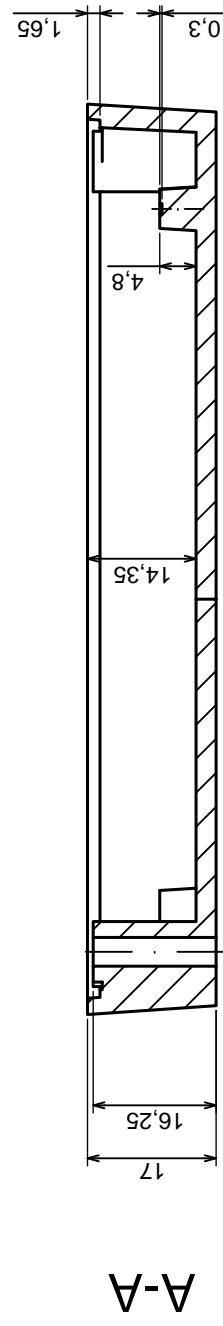

Tolerance: +/- 0,8

Material: PS, ABS

Scale 1:1

Format: A3

Product model
Enclosure Z20 - assembly

All rights reserved, Copyright Kradex 2016

All rights reserved, Copyright Kradex 2016		Product model	Enclosure Z20 - base
Format: A3		Material: PS, ABS	
Scale 1:1		Tolerance: +/- 0.8	

All rights reserved, Copyright Kradex 2016		Product model	Enclosure Z20 - cover
Format: A3		Material: PS, ABS	
Scale 1:1		Tolerance: +/- 0.8	

X-ON Electronics

Largest Supplier of Electrical and Electronic Components

Click to view similar products for [Enclosures, Boxes, & Cases](#) category:

Click to view products by [Kradex](#) manufacturer:

Other Similar products are found below :

[CR-425 PAINTED](#) [585-R-WH-PK](#) [M-10-PLATED](#) [60221-01](#) [60566-01-000](#) [HPL-9VB BATT DOOR](#) [M-16-LID-PLATED](#) [M18-PLTD](#) [M-21-LID-PLATED](#) [M-21-PLATED](#) [M-23-PLATED](#) [CU-281-MB](#) [6711GSKT](#) [71884-29-028](#) [LH45-100 Black](#) [7200B](#) [72868-510-000](#) [CNS-0000 Black](#) [72883-510-000](#) [CNS-0101 Black](#) [72906-510-000](#) [CNS-0407 Black](#) [73091-510-000](#) [CNM-0000-BLACK Kit](#) [73092-510-000](#) [CNM-0101 Black](#) [73108-510-000](#) [CNL-0303 Black](#) [73395-510-039](#) [CNS-0006 Bone](#) [74257-510-000](#) [CNL-0004](#) [MDC-1183-PLAIN-ALUM](#) [MDC-1183-PTD](#) [MDC-13104-PLAIN-ALUM](#) [MDC-211 - PAINTED IVORY/BEIGE](#) [MDC-321-PTD](#) [MDC-432-PLAIN-ALUM](#) [MDC-973-PTD](#) [76](#) [77153-01-028](#) [FLX6030](#) [83535-01-508](#) [PS-11296-G](#) [PS-11298-B](#) [116-508](#) [120-407](#) [120-412](#) [120-909](#) [120-455](#) [R272-100-000](#) [120-910](#) [R501-001-010](#) [R508-080-000](#) [R508-160-000](#) [R530-120-000](#) [R530-122-000](#) [R530-200-000](#) [R531-160-000](#) [R531-200-000](#) [R582-080-100](#)