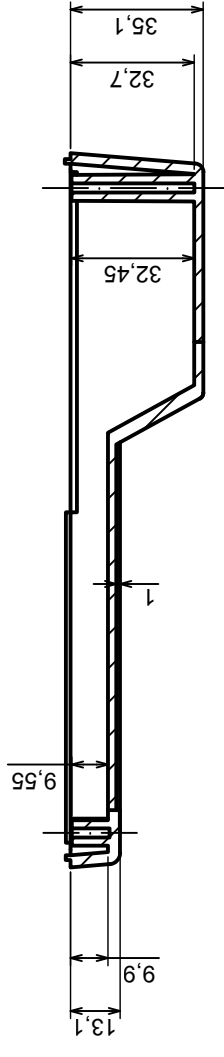

Tolerance: +/- 0.8

Material: PS, ABS

Scale 1:2

Format: A3

Product model
Enclosure Z20A - Assembly

All rights reserved, Copyright Kradex 2017

A-A

A |

A |

A-A

Scale 1:2	Tolerance: +/- 0.8
Format: A3	Material: PS, ABS
Product model	Enclosure Z20A - Cover

All rights reserved, Copyright Kradex 2017

Scale 5:1		Tolerance: +/- 0.8
Format: A3		Material: PS, ABS
Product model		Enclosure Z20A - Foot
All rights reserved, Copyright Kradex 2017		

[CR-425 PAINTED](#) [585-R-WH-PK](#) [M-10-PLATED](#) [60221-01](#) [60566-01-000](#) [HPL-9VB BATT DOOR](#) [M-16-LID-PLATED](#) [M18-PLTD](#) [M-21-LID-PLATED](#) [M-21-PLATED](#) [M-23-PLATED](#) [CU-281-MB](#) [6711GSKT](#) [71884-29-028](#) [LH45-100 Black](#) [7200B](#) [72868-510-000](#) [CNS-0000 Black](#) [72883-510-000](#) [CNS-0101 Black](#) [72906-510-000](#) [CNS-0407 Black](#) [73091-510-000](#) [CNM-0000-BLACK Kit](#) [73092-510-000](#) [CNM-0101 Black](#) [73108-510-000](#) [CNL-0303 Black](#) [73395-510-039](#) [CNS-0006 Bone](#) [74257-510-000](#) [CNL-0004](#) [MDC-1183-PLAIN-ALUM](#) [MDC-1183-PTD](#) [MDC-13104-PLAIN-ALUM](#) [MDC-211 - PAINTED IVORY/BEIGE](#) [MDC-321-PTD](#) [MDC-432-PLAIN-ALUM](#) [MDC-973-PTD](#) [76](#) [77153-01-028](#) [FLX6030](#) [83535-01-508](#) [PS-11296-G](#) [PS-11298-B](#) [116-508](#) [120-407](#) [120-412](#) [120-909](#) [120-455](#) [R272-100-000](#) [120-910](#) [R501-001-010](#) [R508-080-000](#) [R508-160-000](#) [R530-120-000](#) [R530-122-000](#) [R530-200-000](#) [R531-160-000](#) [R531-200-000](#) [R582-080-100](#)