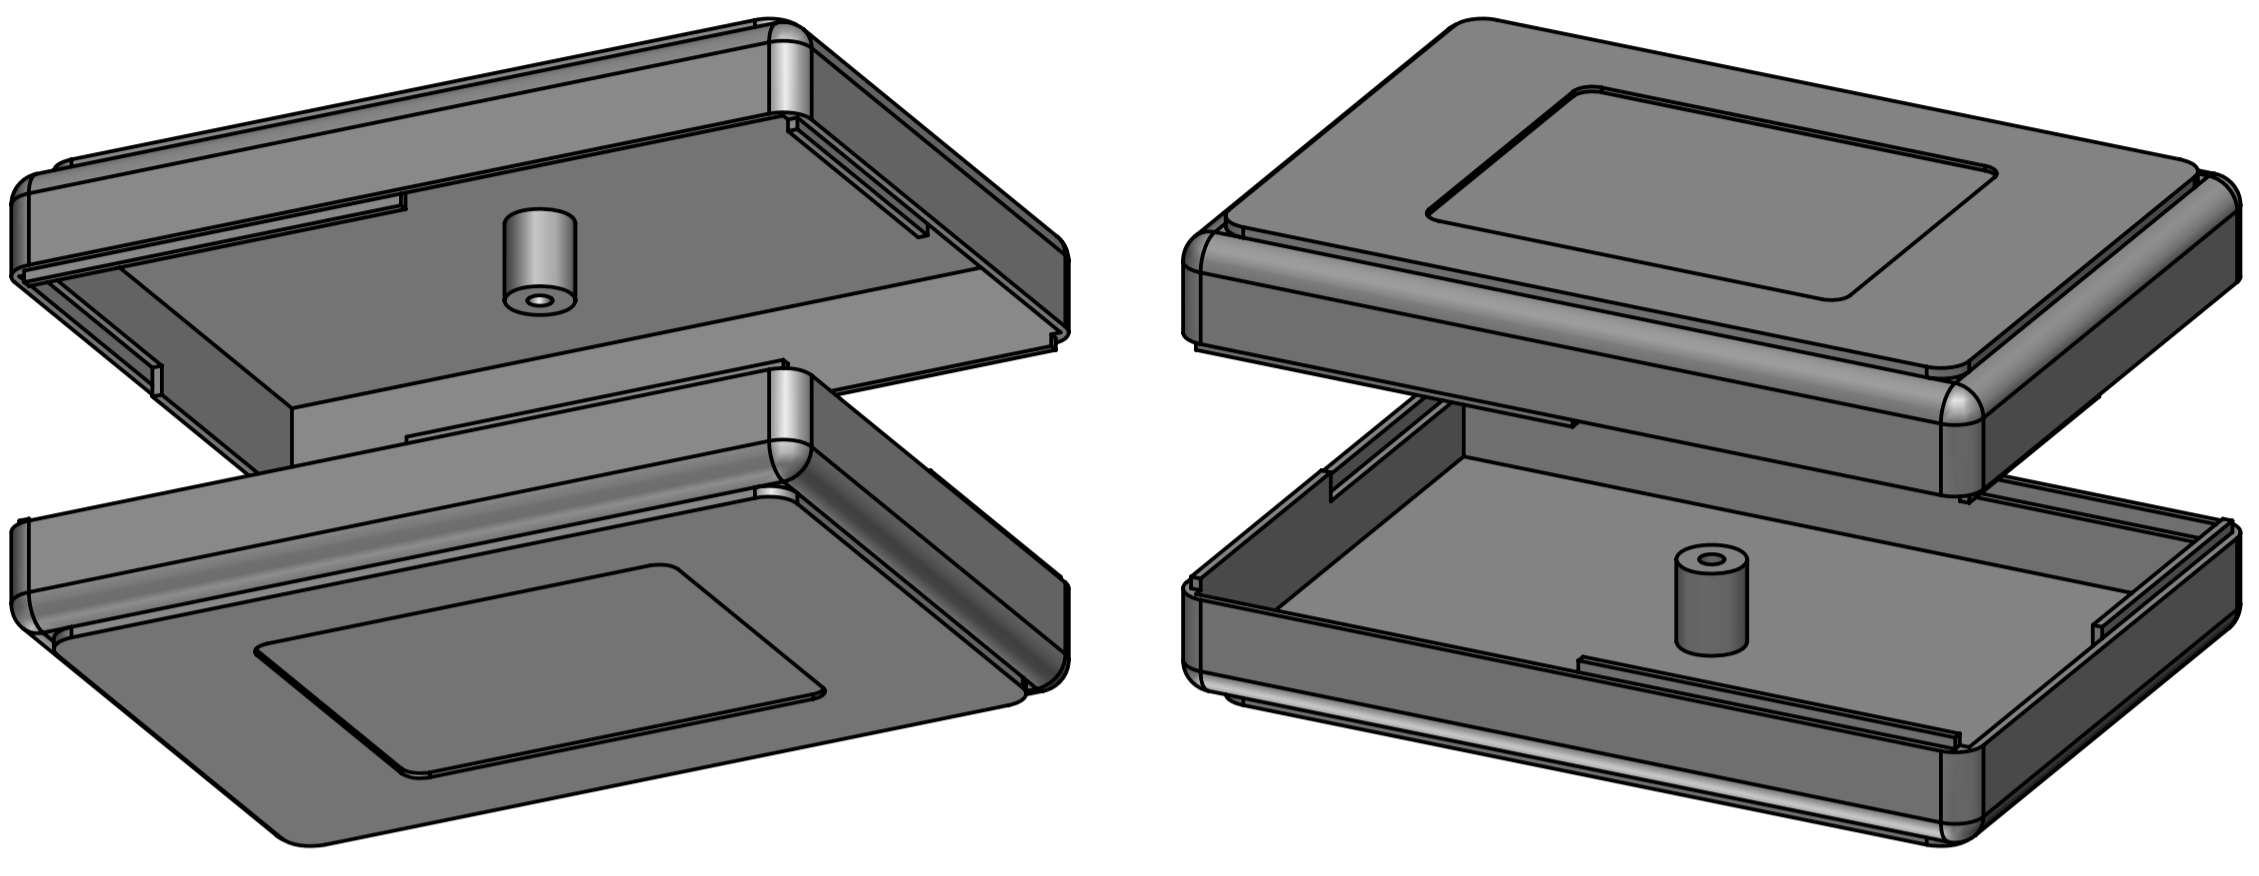

A B C D E F G H I

1

2

3

4

	Model produktu	Z-23 A
	Format: A4	Materiał: Polystyrene (PS)
Skala: 1:1		Tolerancja: +/- 0.1
KRADEX ul. Naddnieprzańska 32 04-205 Warszawa Tel: +48 022 613-08-88, Fax: 812-10-68 www.kradex.com.pl		