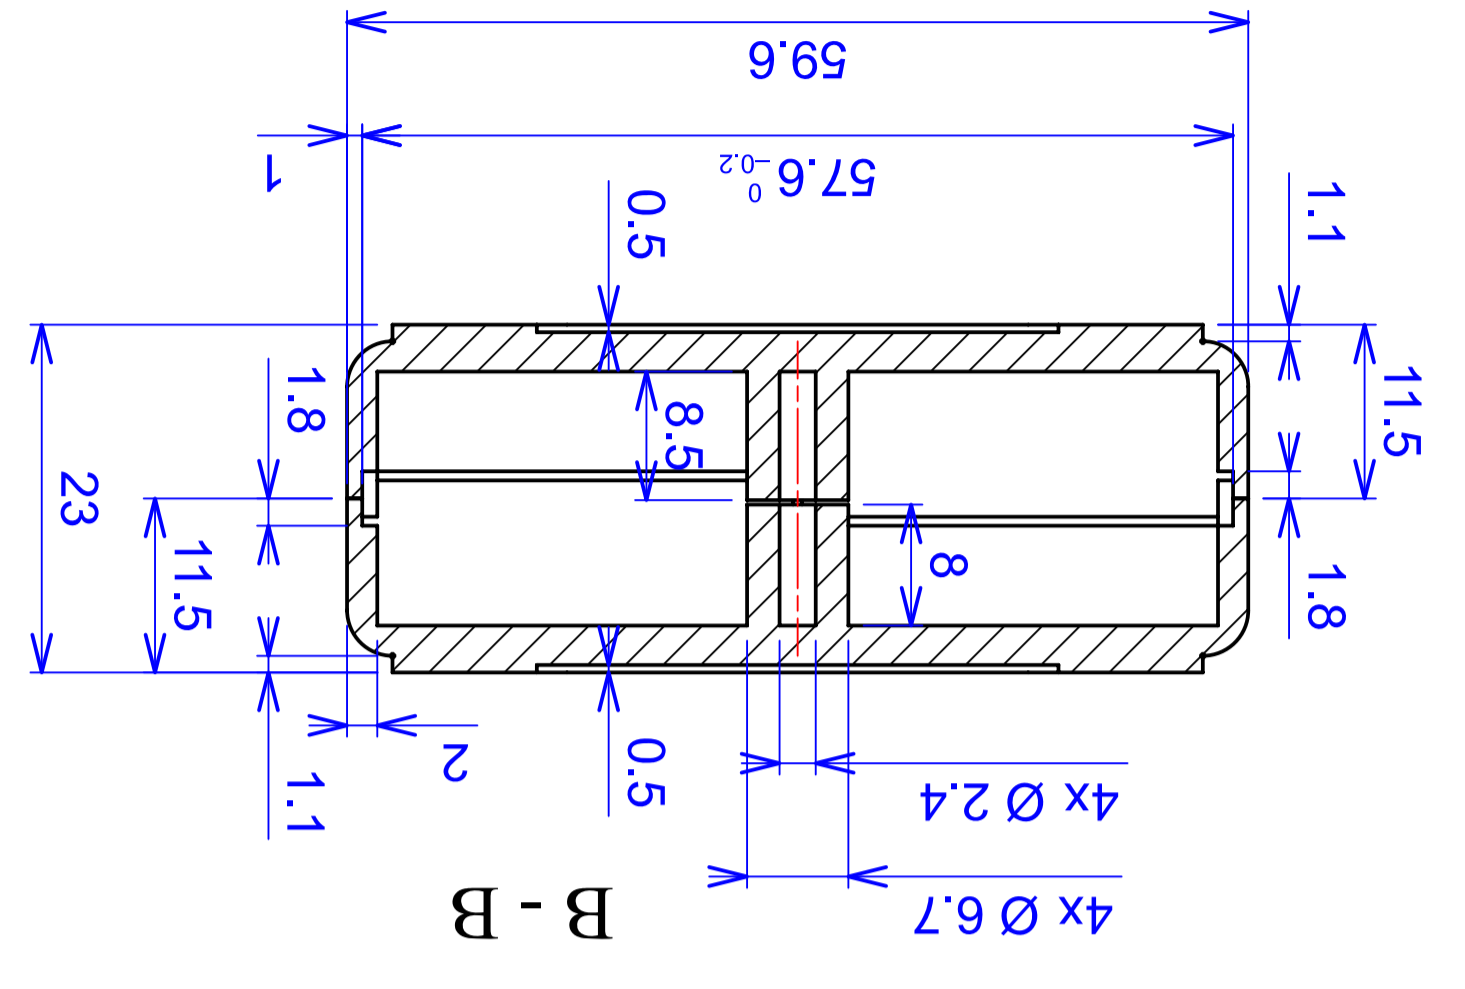

A B C D E F G H I

1

2

3

4

	Model produktu	Z-23 A
	Format: A4	Materiał: Polystyrene (PS)
Skala: 1:1		Tolerancja: +/- 0.1
KRADEX ul. Naddnieprzańska 32 04-205 Warszawa Tel: +48 022 613-08-88, Fax: 812-10-68 www.kradex.com.pl		