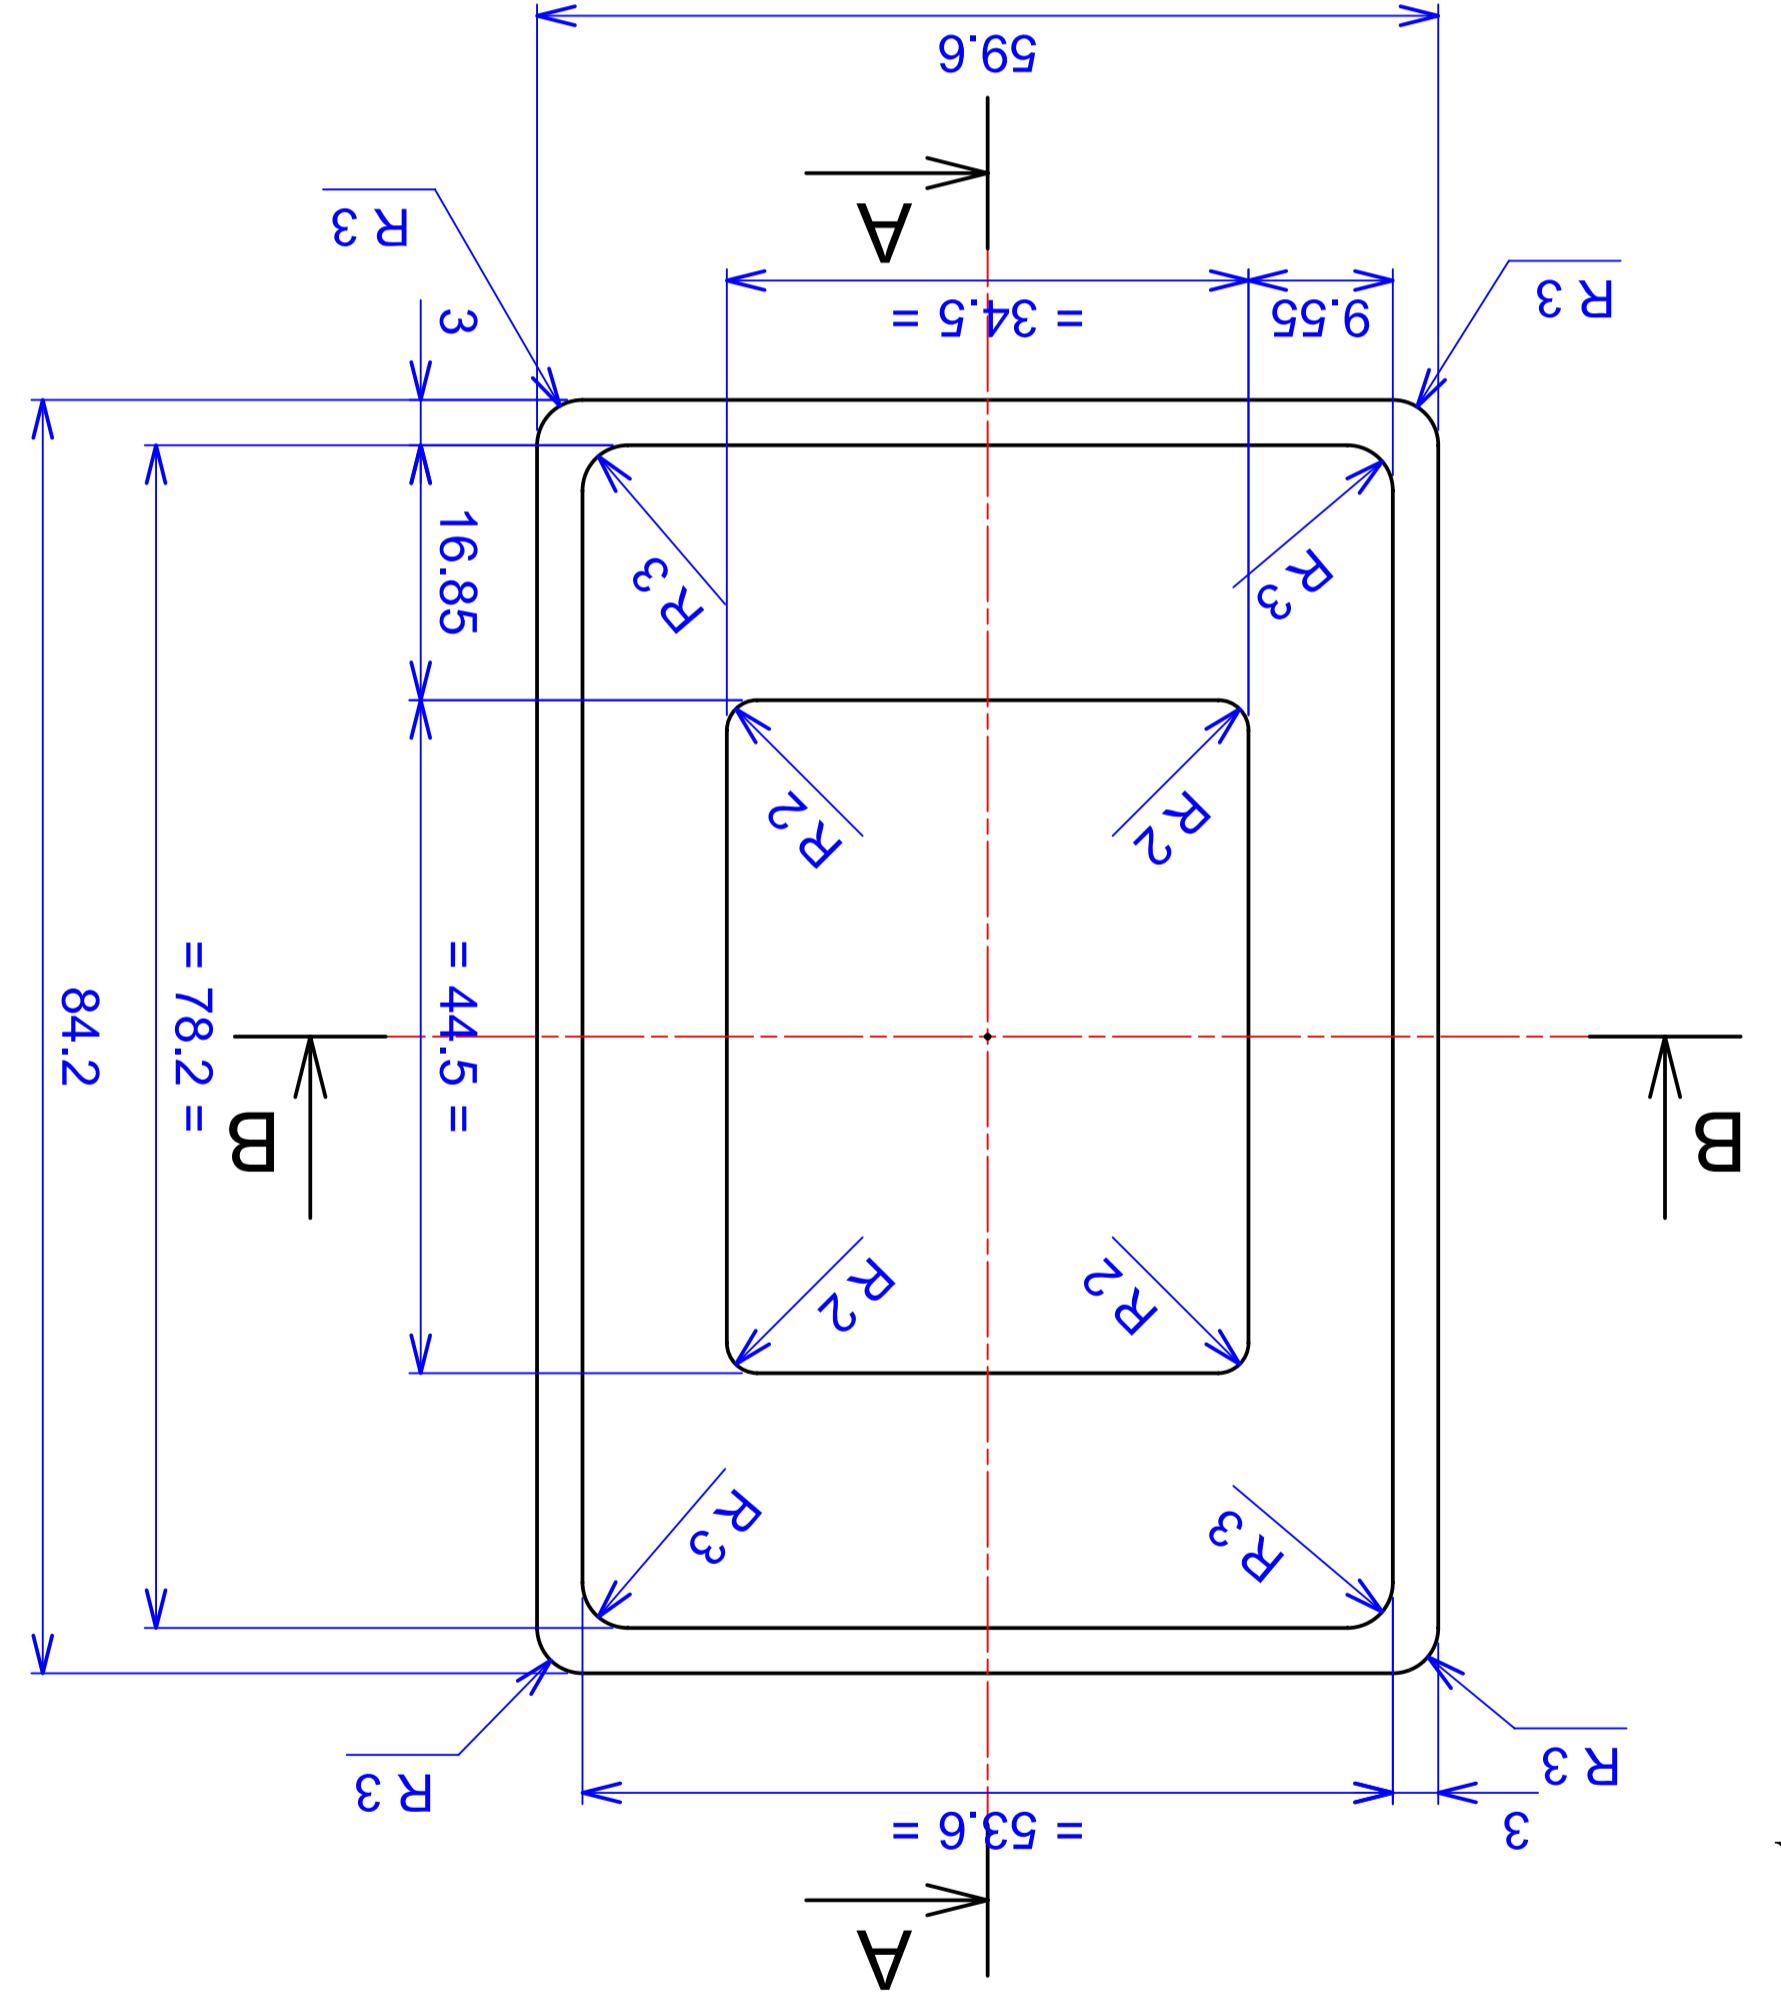

A B C D E F G H I

1

2

3

4

	Model produktu	Z-23 A
	Format: A4	Materiał: Polystyrene (PS)
Skala: 1:1		Tolerancja: +/- 0.1
KRADEX ul. Naddnieprzańska 32 04-205 Warszawa Tel: +48 022 613-08-88, Fax: 812-10-68 www.kradex.com.pl		