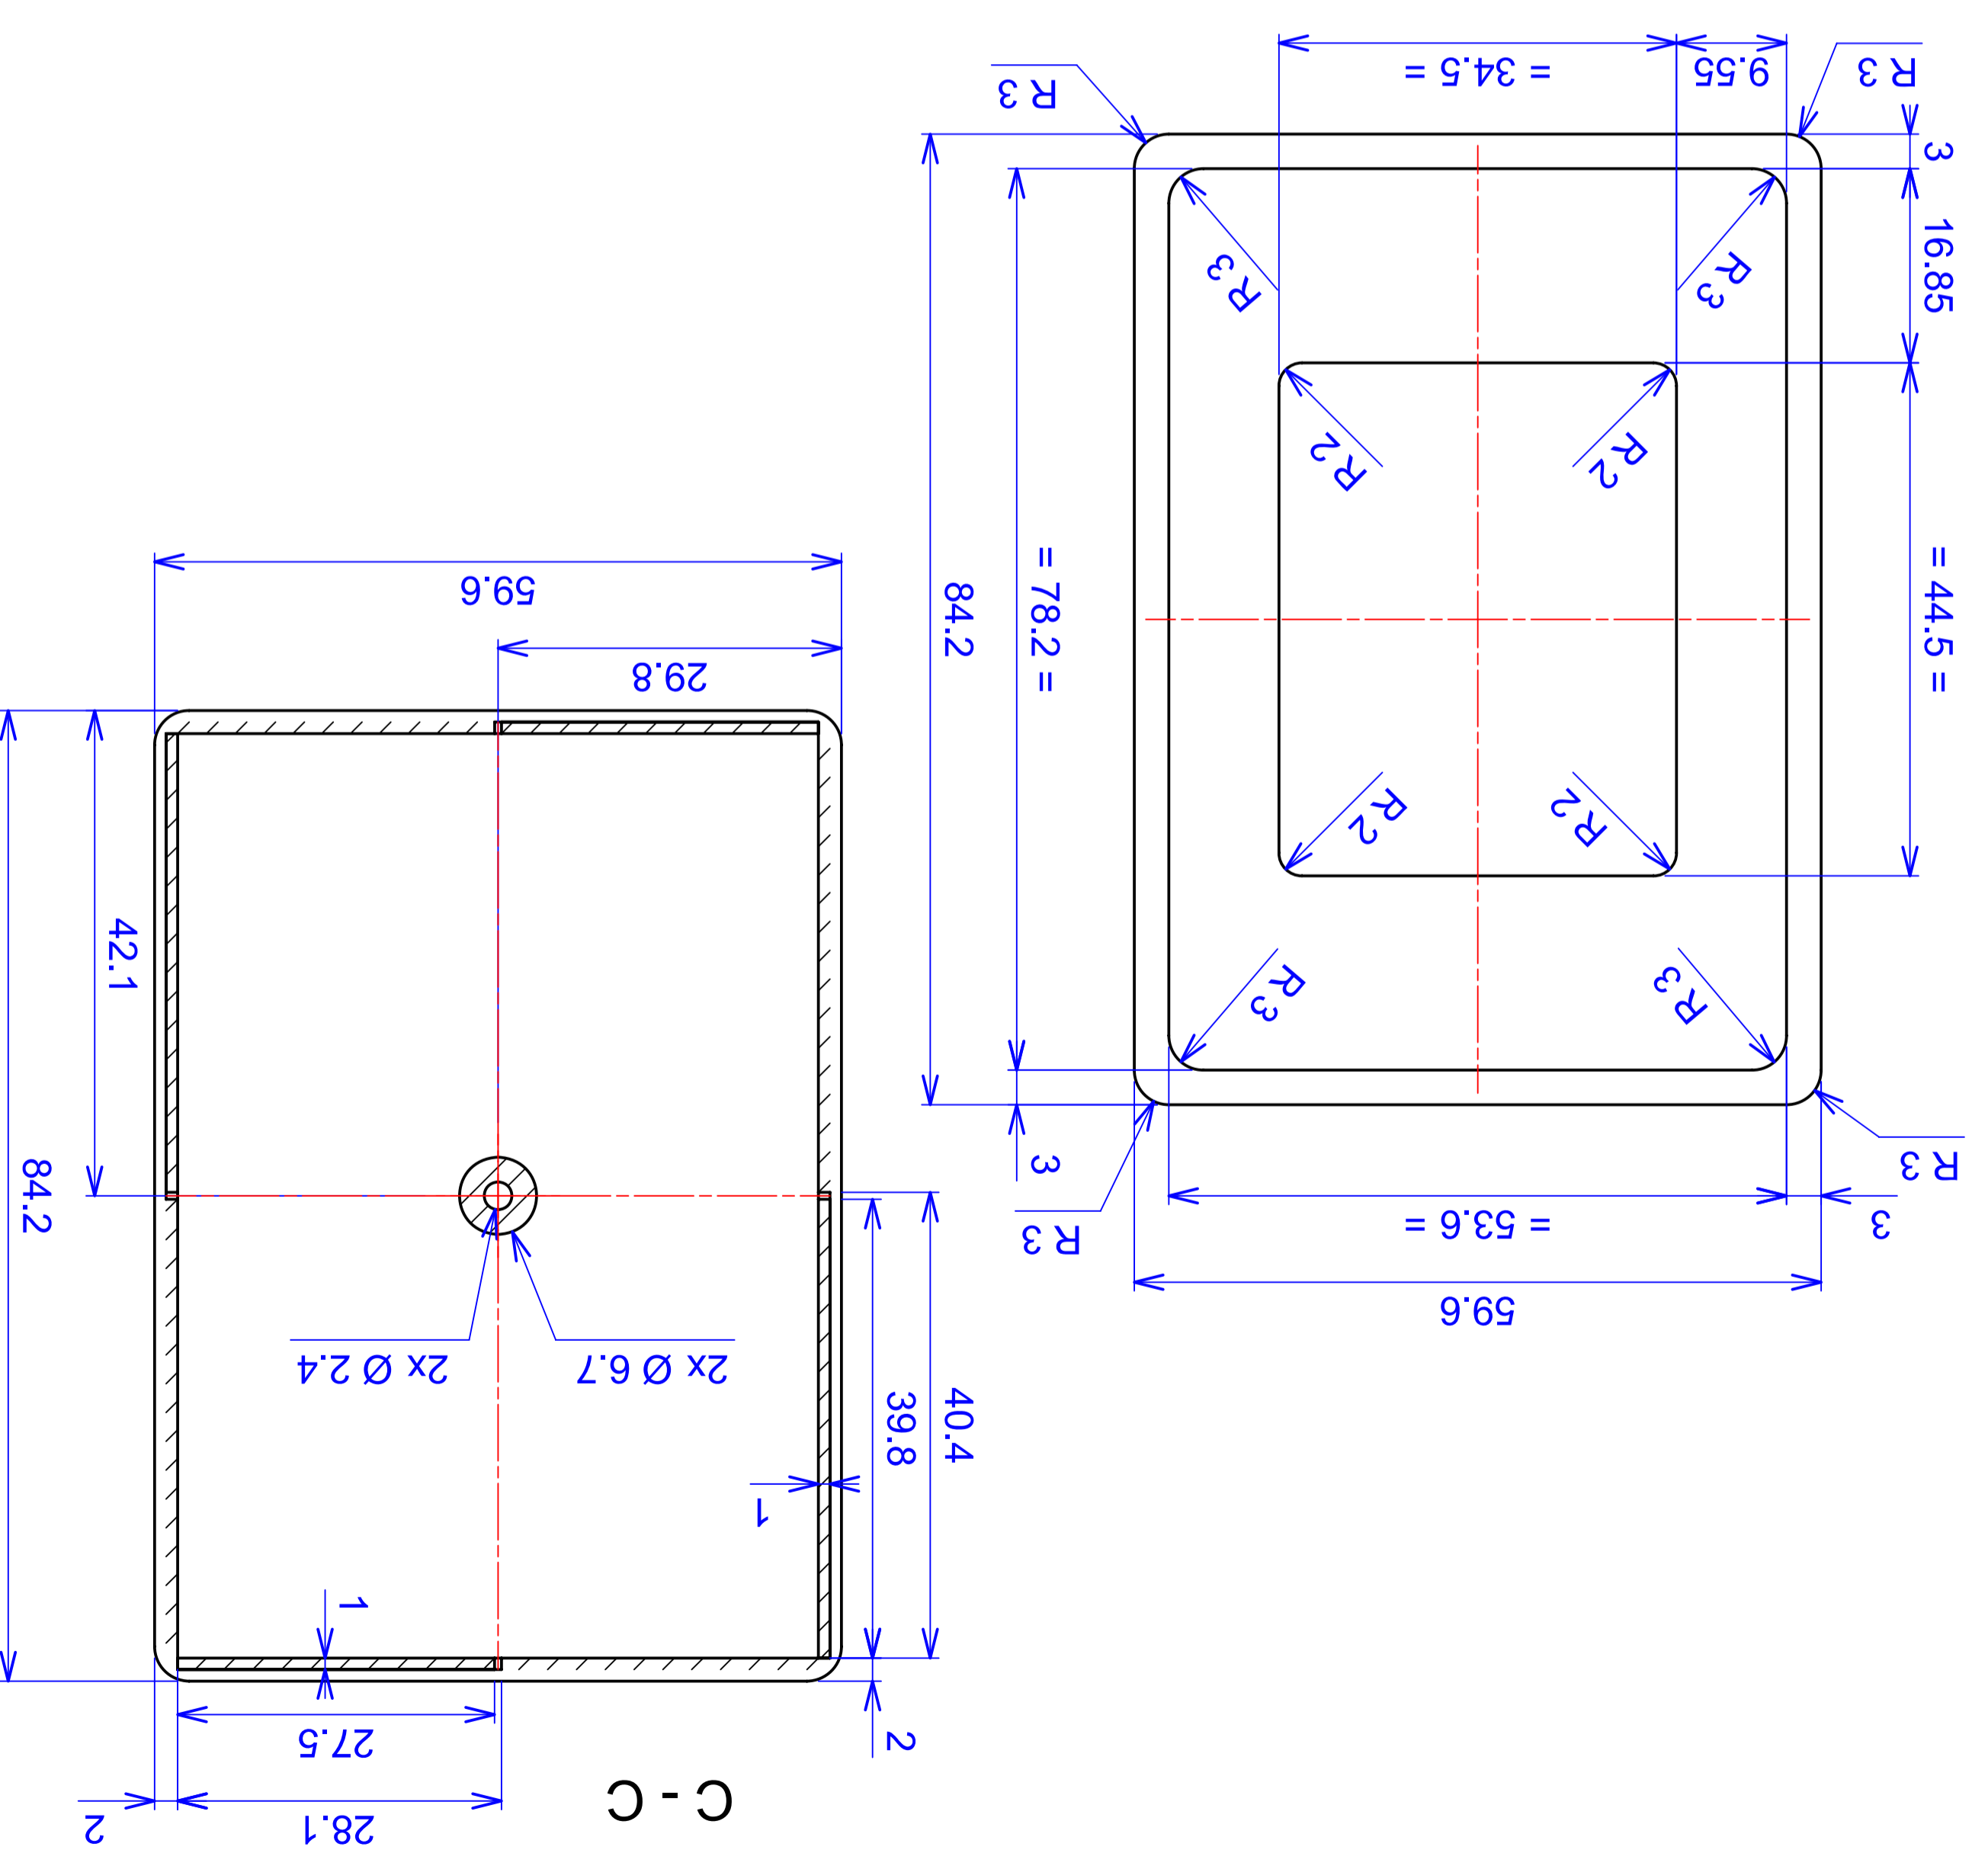

A B C D E F G H I

1

2

3

4

	Model produktu	Z-23 A
	Format: A4	Materiał: Polystyrene (PS)
Skala: 1:1		Tolerancja: +/- 0.1
KRADEX ul. Naddnieprzańska 32 04-205 Warszawa Tel: +48 022 613-08-88, Fax: 812-10-68 www.kradex.com.pl		