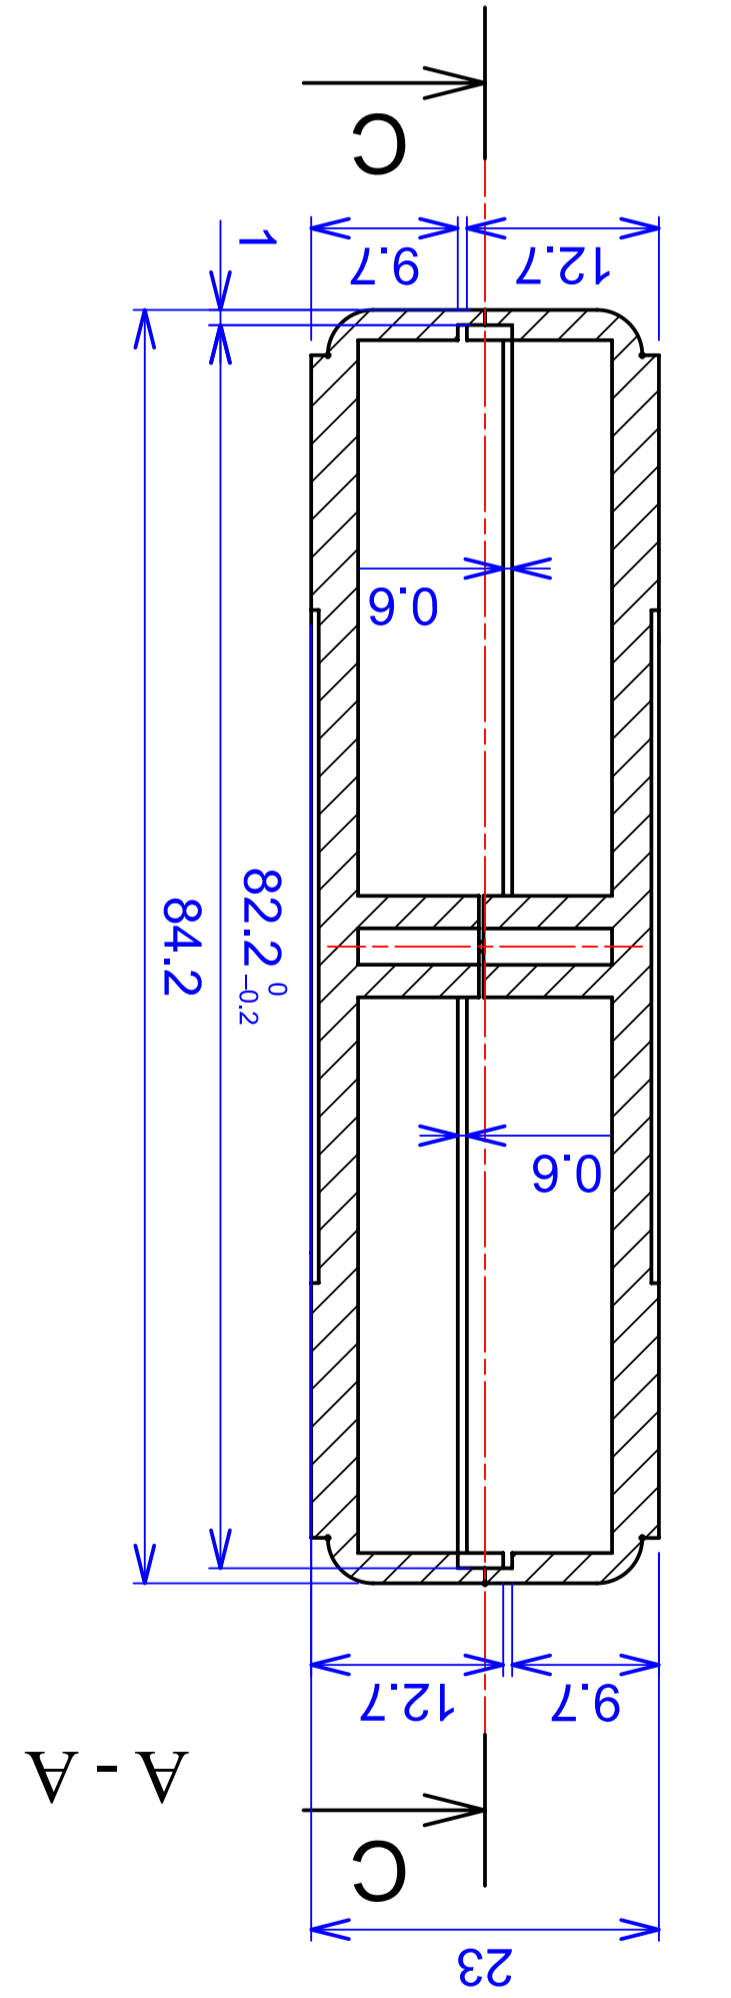

A B C D E F G H I

1

2

3

4

	Model produktu	Z-23 A
	Format: A4	Materiał: Polystyrene (PS)
Skala: 1:1		Tolerancja: +/- 0.1
KRADEX ul. Naddnieprzańska 32 04-205 Warszawa Tel: +48 022 613-08-88, Fax: 812-10-68 www.kradex.com.pl		