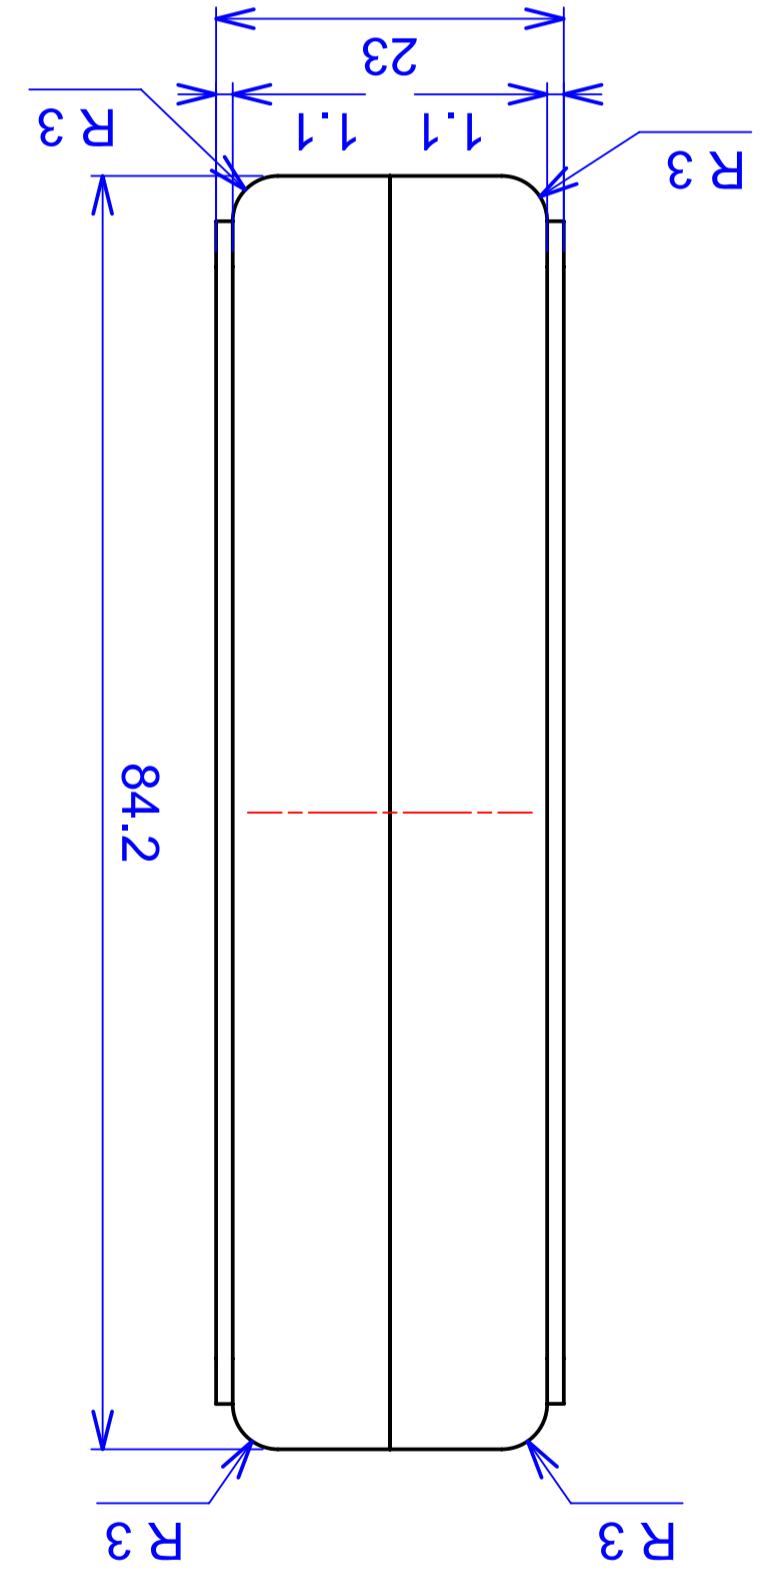

A B C D E F G H I

1

2

3

4

	Model produktu	Z-23 A
	Format: A4	Materiał: Polystyrene (PS)
Skala: 1:1		Tolerancja: +/- 0.1
KRADEX ul. Naddnieprzańska 32 04-205 Warszawa Tel: +48 022 613-08-88, Fax: 812-10-68 www.kradex.com.pl		