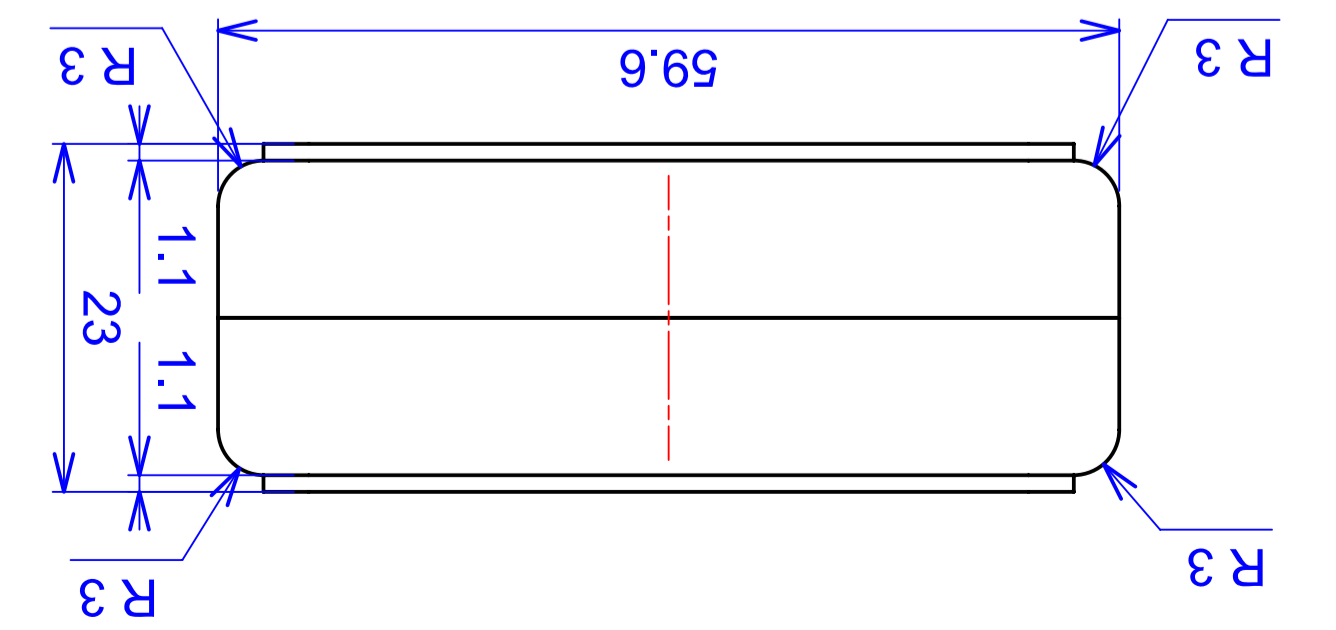

A B C D E F G H I

1

2

3

4

	Model produktu	Z-23 A
	Format: A4	Materiał: Polystyrene (PS)
Skala: 1:1		Tolerancja: +/- 0.1
KRADEX ul. Naddnieprzańska 32 04-205 Warszawa Tel: +48 022 613-08-88, Fax: 812-10-68 www.kradex.com.pl		