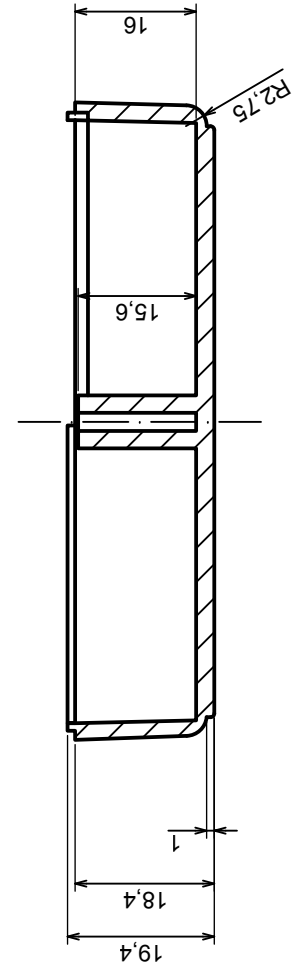

Tolerance: +/- 0.8

Material: PS, ABS

Product model
Enclosure Z23 - Cover

All rights reserved, Copyright Kradex 2017

A-A