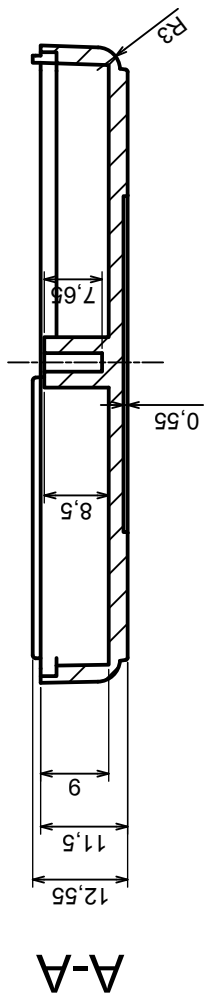

Tolerance: +/- 0.8

Material: PS, ABS

Scale 1:1

Format: A3

Product model
Enclosure Z23 - Assembly

All rights reserved, Copyright Kradex 2017

A-A

A

A

All rights reserved, Copyright Kradex 2017		Product model	Enclosure Z23 - Base
Format: A3		Material: PS, ABS	
Scale 1:1		Tolerance: +/- 0.8	

Tolerance: +/- 0.8

Material: PS, ABS

Product model
Enclosure Z23 - Cover

Other Similar products are found below :

[CR-425 PAINTED](#) [585-R-WH-PK](#) [M-10-PLATED](#) [60221-01](#) [60566-01-000](#) [HPL-9VB BATT DOOR](#) [M-16-LID-PLATED](#) [M18-PLTD](#) [M-21-LID-PLATED](#) [M-21-PLATED](#) [M-23-PLATED](#) [CU-281-MB](#) [6711GSKT](#) [71884-29-028](#) [LH45-100 Black](#) [7200B](#) [72868-510-000](#) [CNS-0000 Black](#) [72883-510-000](#) [CNS-0101 Black](#) [72906-510-000](#) [CNS-0407 Black](#) [73091-510-000](#) [CNM-0000-BLACK Kit](#) [73092-510-000](#) [CNM-0101 Black](#) [73108-510-000](#) [CNL-0303 Black](#) [73395-510-039](#) [CNS-0006 Bone](#) [74257-510-000](#) [CNL-0004](#) [MDC-1183-PLAIN-ALUM](#) [MDC-1183-PTD](#) [MDC-13104-PLAIN-ALUM](#) [MDC-211 - PAINTED IVORY/BEIGE](#) [MDC-321-PTD](#) [MDC-432-PLAIN-ALUM](#) [MDC-973-PTD](#) [76](#) [77153-01-028](#) [FLX6030](#) [83535-01-508](#) [PS-11296-G](#) [PS-11298-B](#) [116-508](#) [120-407](#) [120-412](#) [120-909](#) [120-455](#) [R272-100-000](#) [120-910](#) [R501-001-010](#) [R508-080-000](#) [R508-160-000](#) [R530-120-000](#) [R530-122-000](#) [R530-200-000](#) [R531-160-000](#) [R531-200-000](#) [R582-080-100](#)