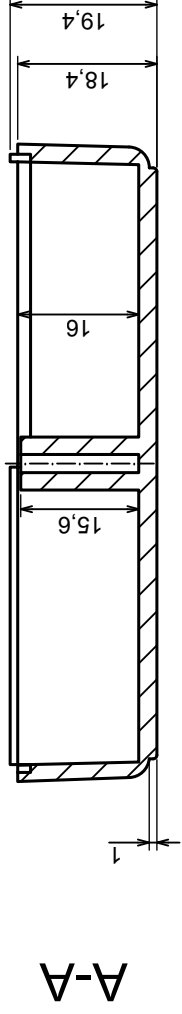

Tolerance: +/- 0.8

Material: PS, ABS

Scale 1:1

Format: A3

Product model: Enclosure Z23U - assembly

All rights reserved, Copyright Kradex 2016

	Scale 1:1	Tolerance: +/- 0.8
	Format: A3	Material: PS, ABS
Product model		Enclosure Z23U - cover
All rights reserved, Copyright Kradex 2016		

[CR-425 PAINTED](#) [585-R-WH-PK](#) [M-10-PLATED](#) [60221-01](#) [60566-01-000](#) [HPL-9VB BATT DOOR](#) [M-16-LID-PLATED](#) [M18-PLTD](#) [M-21-LID-PLATED](#) [M-21-PLATED](#) [M-23-PLATED](#) [CU-281-MB](#) [6711GSKT](#) [71884-29-028](#) [LH45-100 Black](#) [7200B](#) [72868-510-000](#) [CNS-0000 Black](#) [72883-510-000](#) [CNS-0101 Black](#) [72906-510-000](#) [CNS-0407 Black](#) [73091-510-000](#) [CNM-0000-BLACK Kit](#) [73092-510-000](#) [CNM-0101 Black](#) [73108-510-000](#) [CNL-0303 Black](#) [73395-510-039](#) [CNS-0006 Bone](#) [74257-510-000](#) [CNL-0004](#) [MDC-1183-PLAIN-ALUM](#) [MDC-1183-PTD](#) [MDC-13104-PLAIN-ALUM](#) [MDC-211 - PAINTED IVORY/BEIGE](#) [MDC-321-PTD](#) [MDC-432-PLAIN-ALUM](#) [MDC-973-PTD](#) [76](#) [77153-01-028](#) [FLX6030](#) [83535-01-508](#) [PS-11296-G](#) [PS-11298-B](#) [116-508](#) [120-407](#) [120-412](#) [120-909](#) [120-455](#) [R272-100-000](#) [120-910](#) [R501-001-010](#) [R508-080-000](#) [R508-160-000](#) [R530-120-000](#) [R530-122-000](#) [R530-200-000](#) [R531-160-000](#) [R531-200-000](#) [R582-080-100](#)