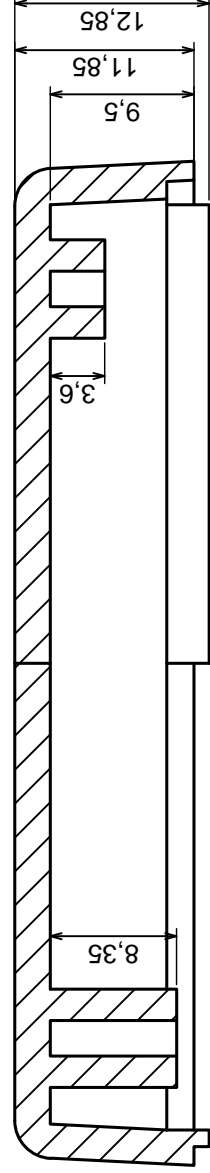

Scale 2:1		Tolerance: +/- 0,5
Format: A3		
Material: PS, ABS		Product model: Enclosure Z24 - Assembly
All rights reserved, Copyright Kradex 2016		

Tolerance: +/- 0,5

Material: PS, ABS

Scale 2:1

Format: A3

Product model: Enclosure Z24- Base

All rights reserved, Copyright Kradex 2016

B-B

A-A

	Tolerance: +/- 0,5	Scale 2:1
	Material: PS, ABS	Format: A3
Product model: Enclosure Z24 - Cover		All rights reserved, Copyright Kradex 2016

B-B

A-A

Other Similar products are found below :

[CR-425 PAINTED](#) [585-R-WH-PK](#) [M-10-PLATED](#) [60221-01](#) [60566-01-000](#) [HPL-9VB BATT DOOR](#) [M-16-LID-PLATED](#) [M18-PLTD](#) [M-21-LID-PLATED](#) [M-21-PLATED](#) [M-23-PLATED](#) [CU-281-MB](#) [6711GSKT](#) [71884-29-028](#) [LH45-100 Black](#) [7200B](#) [72868-510-000](#) [CNS-0000 Black](#) [72883-510-000](#) [CNS-0101 Black](#) [72906-510-000](#) [CNS-0407 Black](#) [73091-510-000](#) [CNM-0000-BLACK Kit](#) [73092-510-000](#) [CNM-0101 Black](#) [73108-510-000](#) [CNL-0303 Black](#) [73395-510-039](#) [CNS-0006 Bone](#) [74257-510-000](#) [CNL-0004](#) [MDC-1183-PLAIN-ALUM](#) [MDC-1183-PTD](#) [MDC-13104-PLAIN-ALUM](#) [MDC-211 - PAINTED IVORY/BEIGE](#) [MDC-321-PTD](#) [MDC-432-PLAIN-ALUM](#) [MDC-973-PTD](#) [76](#) [77153-01-028](#) [FLX6030](#) [83535-01-508](#) [PS-11296-G](#) [PS-11298-B](#) [116-508](#) [120-407](#) [120-412](#) [120-909](#) [120-455](#) [R272-100-000](#) [120-910](#) [R501-001-010](#) [R508-080-000](#) [R508-160-000](#) [R530-120-000](#) [R530-122-000](#) [R530-200-000](#) [R531-160-000](#) [R531-200-000](#) [R582-080-100](#)