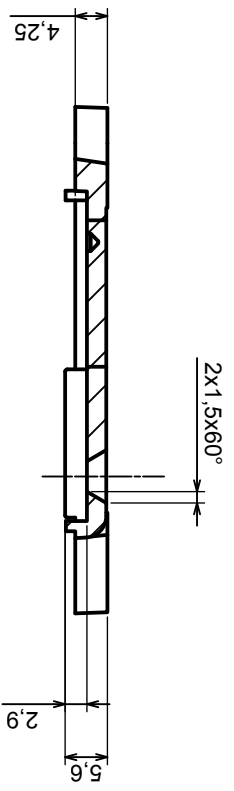

Tolerance: +/- 0.6

Material: PS, ABS

Scale 1:1

Format: A3

Product model
Enclosure Z24AU - Board

All rights reserved, Copyright Kradex 2016

A-A

A

A

A |

A |

A-A

Scale 1:1		Tolerance: +/- 0.6
Format: A3		
Material: PS, ABS		Product model Enclosure Z24AU - Base
All rights reserved, Copyright Kradex 2016		

All rights reserved, Copyright Kradex 2016		Product model	Enclosure Z24AU - Cover
Format: A3		Material: PS, ABS	
Scale 1:1		Tolerance: +/- 0.6	

Other Similar products are found below :

[CR-425 PAINTED](#) [585-R-WH-PK](#) [M-10-PLATED](#) [60221-01](#) [60566-01-000](#) [HPL-9VB BATT DOOR](#) [M-16-LID-PLATED](#) [M18-PLTD](#) [M-21-LID-PLATED](#) [M-21-PLATED](#) [M-23-PLATED](#) [CU-281-MB](#) [6711GSKT](#) [71884-29-028](#) [LH45-100 Black](#) [7200B](#) [72868-510-000](#) [CNS-0000 Black](#) [72883-510-000](#) [CNS-0101 Black](#) [72906-510-000](#) [CNS-0407 Black](#) [73091-510-000](#) [CNM-0000-BLACK Kit](#) [73092-510-000](#) [CNM-0101 Black](#) [73108-510-000](#) [CNL-0303 Black](#) [73395-510-039](#) [CNS-0006 Bone](#) [74257-510-000](#) [CNL-0004](#) [MDC-1183-PLAIN-ALUM](#) [MDC-1183-PTD](#) [MDC-13104-PLAIN-ALUM](#) [MDC-211 - PAINTED IVORY/BEIGE](#) [MDC-321-PTD](#) [MDC-432-PLAIN-ALUM](#) [MDC-973-PTD](#) [76](#) [77153-01-028](#) [FLX6030](#) [83535-01-508](#) [PS-11296-G](#) [PS-11298-B](#) [116-508](#) [120-407](#) [120-412](#) [120-909](#) [120-455](#) [R272-100-000](#) [120-910](#) [R501-001-010](#) [R508-080-000](#) [R508-160-000](#) [R530-120-000](#) [R530-122-000](#) [R530-200-000](#) [R531-160-000](#) [R531-200-000](#) [R582-080-100](#)