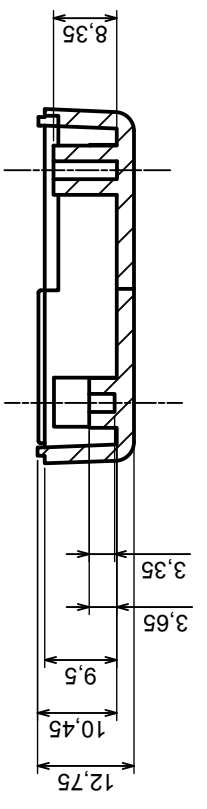

Tolerance: +/- 0.6

Material: PS, ABS

Scale 1:1

Format: A3

Product model
Enclosure Z24AU - Board

All rights reserved, Copyright Kradex 2016

A-A

A

A

A |

A |

A-A

Scale 1:1		Tolerance: +/- 0.6
Format: A3		
Material: PS, ABS		Product model Enclosure Z24AU - Base
All rights reserved, Copyright Kradex 2016		

All rights reserved, Copyright Kradex 2016		Product model	Enclosure Z24AU - Cover
Format: A3		Material: PS, ABS	
Scale 1:1		Tolerance: +/- 0.6	

Other Similar products are found below :

[CR-425 PAINTED](#) [585-R-WH-PK](#) [M-10-PLATED](#) [60221-01](#) [60566-01-000](#) [HPL-9VB BATT DOOR](#) [M-16-LID-PLATED](#) [M18-PLTD](#) [M-21-LID-PLATED](#) [M-21-PLATED](#) [M-23-PLATED](#) [CU-281-MB](#) [6711GSKT](#) [71884-29-028](#) [LH45-100 Black](#) [7200B](#) [72868-510-000](#) [CNS-0000 Black](#) [72883-510-000](#) [CNS-0101 Black](#) [72906-510-000](#) [CNS-0407 Black](#) [73091-510-000](#) [CNM-0000-BLACK Kit](#) [73092-510-000](#) [CNM-0101 Black](#) [73108-510-000](#) [CNL-0303 Black](#) [73395-510-039](#) [CNS-0006 Bone](#) [74257-510-000](#) [CNL-0004](#) [MDC-1183-PLAIN-ALUM](#) [MDC-1183-PTD](#) [MDC-13104-PLAIN-ALUM](#) [MDC-211 - PAINTED IVORY/BEIGE](#) [MDC-321-PTD](#) [MDC-432-PLAIN-ALUM](#) [MDC-973-PTD](#) [76](#) [77153-01-028](#) [FLX6030](#) [83535-01-508](#) [PS-11296-G](#) [PS-11298-B](#) [116-508](#) [120-407](#) [120-412](#) [120-909](#) [120-455](#) [R272-100-000](#) [120-910](#) [R501-001-010](#) [R508-080-000](#) [R508-160-000](#) [R530-120-000](#) [R530-122-000](#) [R530-200-000](#) [R531-160-000](#) [R531-200-000](#) [R582-080-100](#)