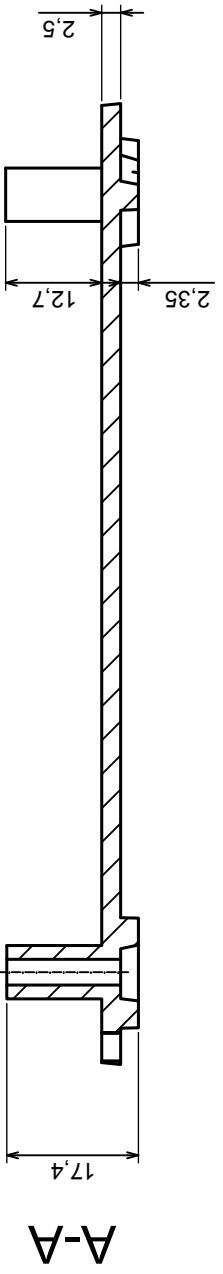

Tolerance: +/- 0.8

Material: PS, ABS

Scale 1:1

Format: A3

Product model
Enclosure Z29 - assembly

All rights reserved, Copyright Kradex 2016

A-A

A

A

	Scale 1:1	Tolerance: +/- 0.8
	Format: A3	Material: PS, ABS
Product model		Enclosure Z29 - base
All rights reserved, Copyright Kradex 2016		

All rights reserved, Copyright Kradex 2016		Product model	Enclosure Z29 - cover
Format: A3		Material: PS, ABS	
Scale 1:1		Tolerance: +/- 0.8	

Other Similar products are found below :

[CR-425 PAINTED](#) [585-R-WH-PK](#) [M-10-PLATED](#) [60221-01](#) [60566-01-000](#) [HPL-9VB BATT DOOR](#) [M-16-LID-PLATED](#) [M18-PLTD](#) [M-21-LID-PLATED](#) [M-21-PLATED](#) [M-23-PLATED](#) [CU-281-MB](#) [6711GSKT](#) [71884-29-028](#) [LH45-100 Black](#) [7200B](#) [72868-510-000](#) [CNS-0000 Black](#) [72883-510-000](#) [CNS-0101 Black](#) [72906-510-000](#) [CNS-0407 Black](#) [73091-510-000](#) [CNM-0000-BLACK Kit](#) [73092-510-000](#) [CNM-0101 Black](#) [73108-510-000](#) [CNL-0303 Black](#) [73395-510-039](#) [CNS-0006 Bone](#) [74257-510-000](#) [CNL-0004](#) [MDC-1183-PLAIN-ALUM](#) [MDC-1183-PTD](#) [MDC-13104-PLAIN-ALUM](#) [MDC-211 - PAINTED IVORY/BEIGE](#) [MDC-321-PTD](#) [MDC-432-PLAIN-ALUM](#) [MDC-973-PTD](#) [76](#) [77153-01-028](#) [FLX6030](#) [83535-01-508](#) [PS-11296-G](#) [PS-11298-B](#) [116-508](#) [120-407](#) [120-412](#) [120-909](#) [120-455](#) [R272-100-000](#) [120-910](#) [R501-001-010](#) [R508-080-000](#) [R508-160-000](#) [R530-120-000](#) [R530-122-000](#) [R530-200-000](#) [R531-160-000](#) [R531-200-000](#) [R582-080-100](#)