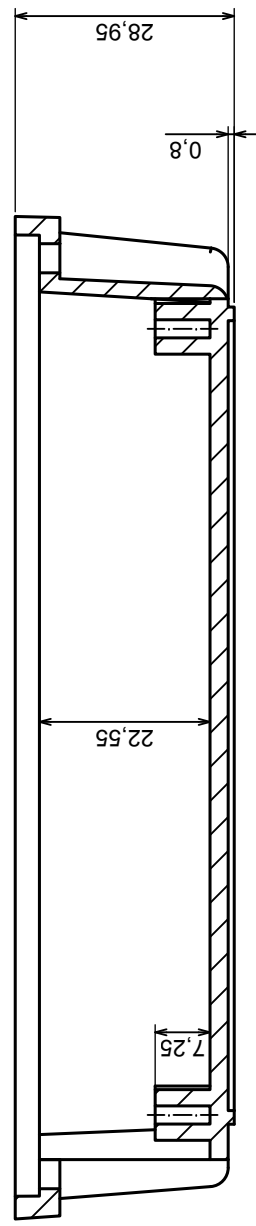

Tolerance: +/- 0.8

Material: PS, ABS

Scale 1:1

Format: A3

Product model
Enclosure Z29 - assembly

All rights reserved, Copyright Kradex 2016

A-A

A

A

	Scale 1:1	Tolerance: +/- 0.8
	Format: A3	Material: PS, ABS
Product model		Enclosure Z29 - base
All rights reserved, Copyright Kradex 2016		

All rights reserved, Copyright Kradex 2016		Product model	Enclosure Z29 - cover
Format: A3		Material: PS, ABS	
Scale 1:1		Tolerance: +/- 0.8	

Other Similar products are found below :

[CR-425 PAINTED](#) [585-R-WH-PK](#) [M-10-PLATED](#) [60221-01](#) [60566-01-000](#) [HPL-9VB BATT DOOR](#) [M-16-LID-PLATED](#) [M18-PLTD](#) [M-21-LID-PLATED](#) [M-21-PLATED](#) [M-23-PLATED](#) [CU-281-MB](#) [6711GSKT](#) [71884-29-028](#) [LH45-100 Black](#) [7200B](#) [72868-510-000](#) [CNS-0000 Black](#) [72883-510-000](#) [CNS-0101 Black](#) [72906-510-000](#) [CNS-0407 Black](#) [73091-510-000](#) [CNM-0000-BLACK Kit](#) [73092-510-000](#) [CNM-0101 Black](#) [73108-510-000](#) [CNL-0303 Black](#) [73395-510-039](#) [CNS-0006 Bone](#) [74257-510-000](#) [CNL-0004](#) [MDC-1183-PLAIN-ALUM](#) [MDC-1183-PTD](#) [MDC-13104-PLAIN-ALUM](#) [MDC-211 - PAINTED IVORY/BEIGE](#) [MDC-321-PTD](#) [MDC-432-PLAIN-ALUM](#) [MDC-973-PTD](#) [76](#) [77153-01-028](#) [FLX6030](#) [83535-01-508](#) [PS-11296-G](#) [PS-11298-B](#) [116-508](#) [120-407](#) [120-412](#) [120-909](#) [120-455](#) [R272-100-000](#) [120-910](#) [R501-001-010](#) [R508-080-000](#) [R508-160-000](#) [R530-120-000](#) [R530-122-000](#) [R530-200-000](#) [R531-160-000](#) [R531-200-000](#) [R582-080-100](#)