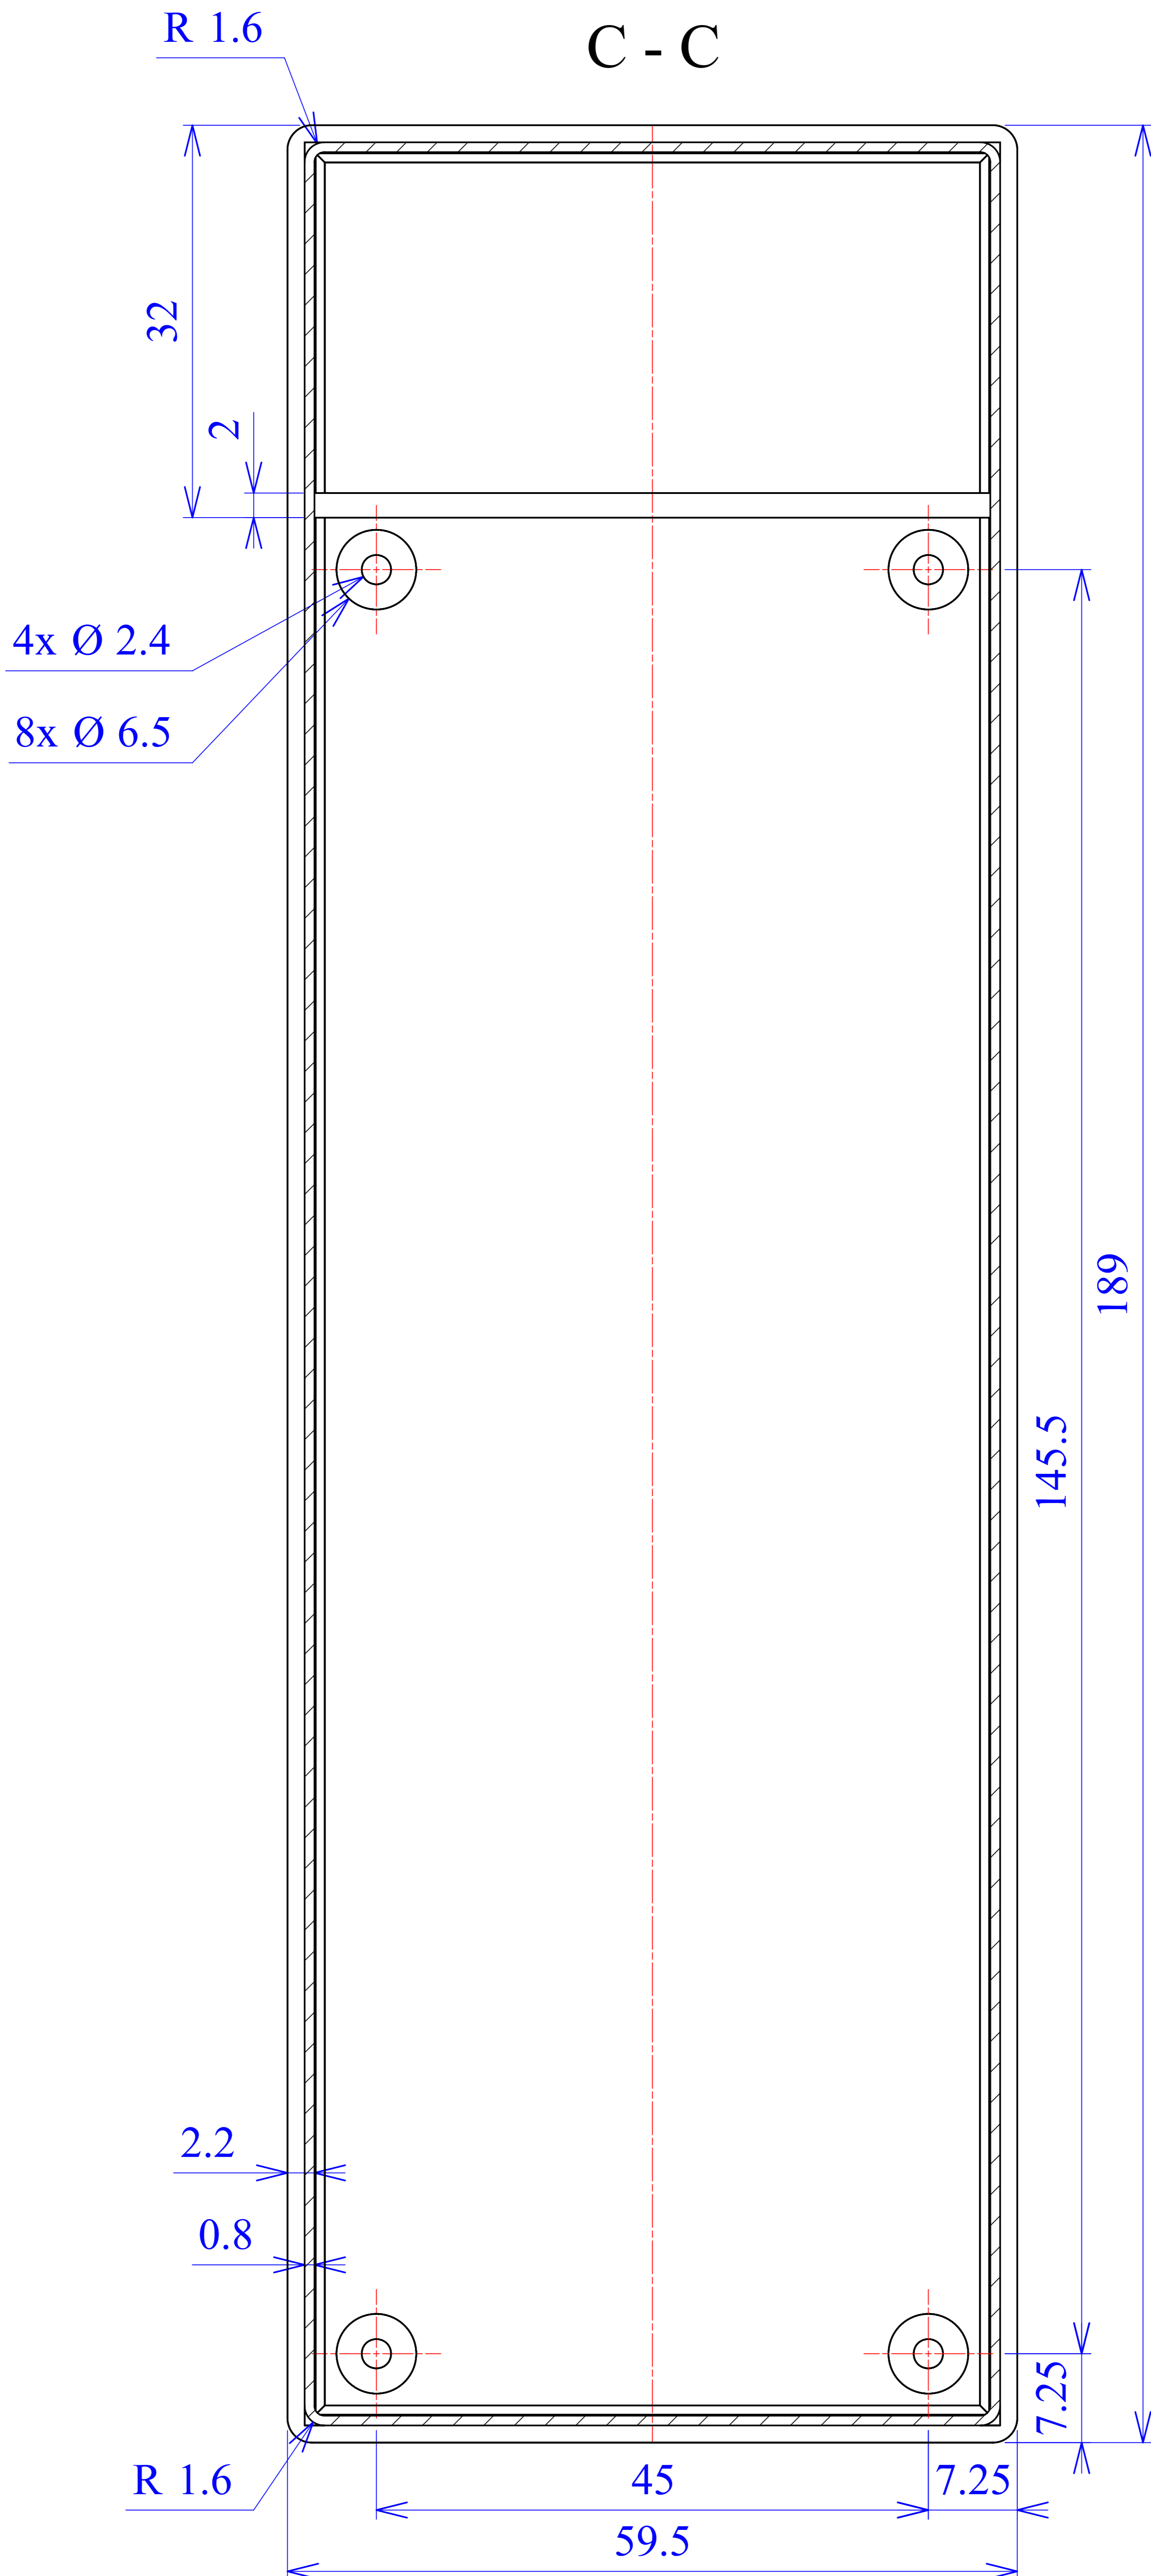

Model produktu	Z-32 B	
Format:	A4	
Materiał:	Polystyrene (PS)	
Skala:	1:1	
Tolerancja:	+/- 0.1	
		
	KRADEX ul. Nadmiejska 32 04-205 Warszawa Tel: +48 022 613-08-88, Fax: 812-10-68 www.kradex.com.pl	

C - C