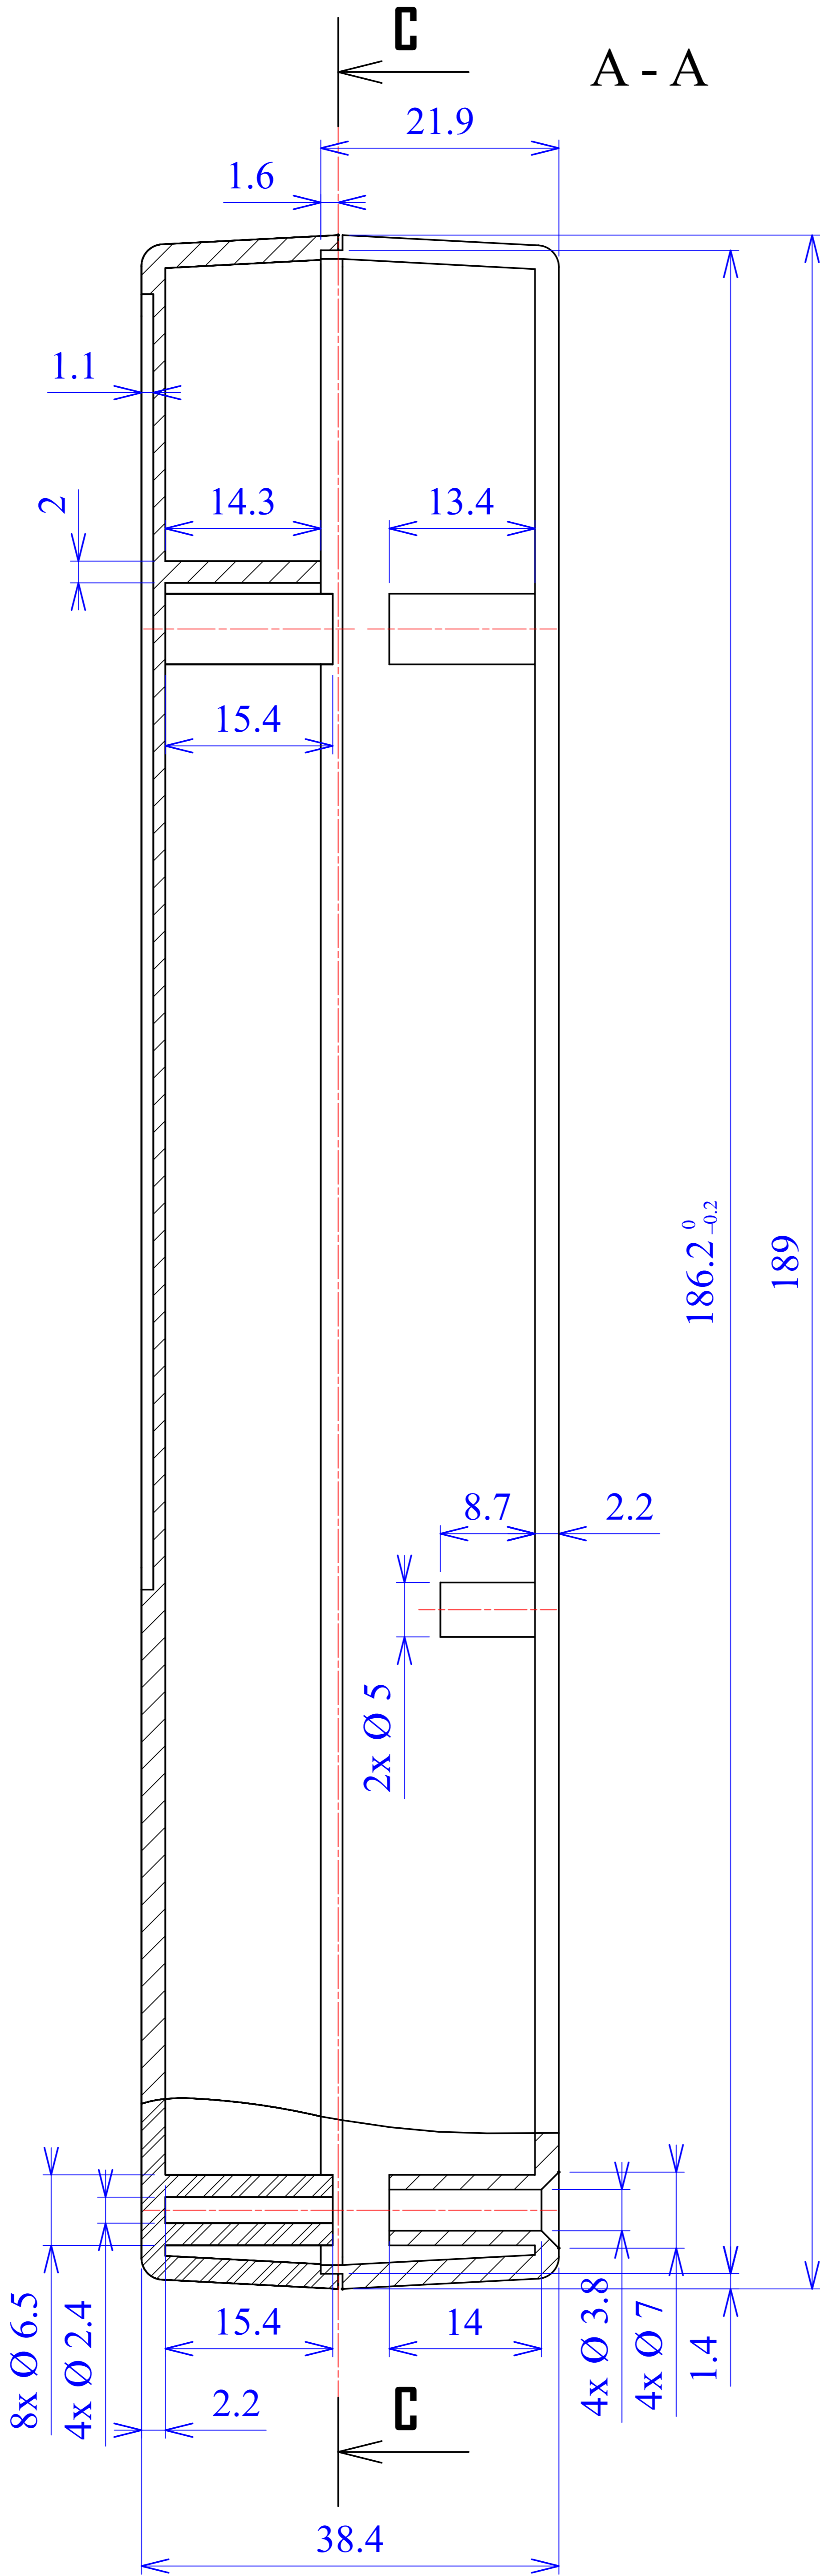

Model produktu	Z-32 B	
Format:	A4	
Materiał:	Polystyrene (PS)	
Skala:	1:1	
Tolerancja:	+/- 0.1	
		
	KRADEX ul. Nadmiejska 32 04-205 Warszawa Tel: +48 022 613-08-88, Fax: 812-10-68 www.kradex.com.pl	

C - C

Other Similar products are found below :

[CR-425 PAINTED](#) [585-R-WH-PK](#) [M-10-PLATED](#) [60221-01](#) [60566-01-000](#) [HPL-9VB BATT DOOR](#) [M-16-LID-PLATED](#) [M18-PLTD](#) [M-21-LID-PLATED](#) [M-21-PLATED](#) [M-23-PLATED](#) [CU-281-MB](#) [6711GSKT](#) [71884-29-028](#) [LH45-100 Black](#) [7200B](#) [72868-510-000](#) [CNS-0000 Black](#) [72883-510-000](#) [CNS-0101 Black](#) [72906-510-000](#) [CNS-0407 Black](#) [73091-510-000](#) [CNM-0000-BLACK Kit](#) [73092-510-000](#) [CNM-0101 Black](#) [73108-510-000](#) [CNL-0303 Black](#) [73395-510-039](#) [CNS-0006 Bone](#) [74257-510-000](#) [CNL-0004](#) [MDC-1183-PLAIN-ALUM](#) [MDC-1183-PTD](#) [MDC-13104-PLAIN-ALUM](#) [MDC-211 - PAINTED IVORY/BEIGE](#) [MDC-321-PTD](#) [MDC-432-PLAIN-ALUM](#) [MDC-973-PTD](#) [76](#) [77153-01-028](#) [FLX6030](#) [83535-01-508](#) [PS-11296-G](#) [PS-11298-B](#) [116-508](#) [120-407](#) [120-412](#) [120-909](#) [120-455](#) [R272-100-000](#) [120-910](#) [R501-001-010](#) [R508-080-000](#) [R508-160-000](#) [R530-120-000](#) [R530-122-000](#) [R530-200-000](#) [R531-160-000](#) [R531-200-000](#) [R582-080-100](#)