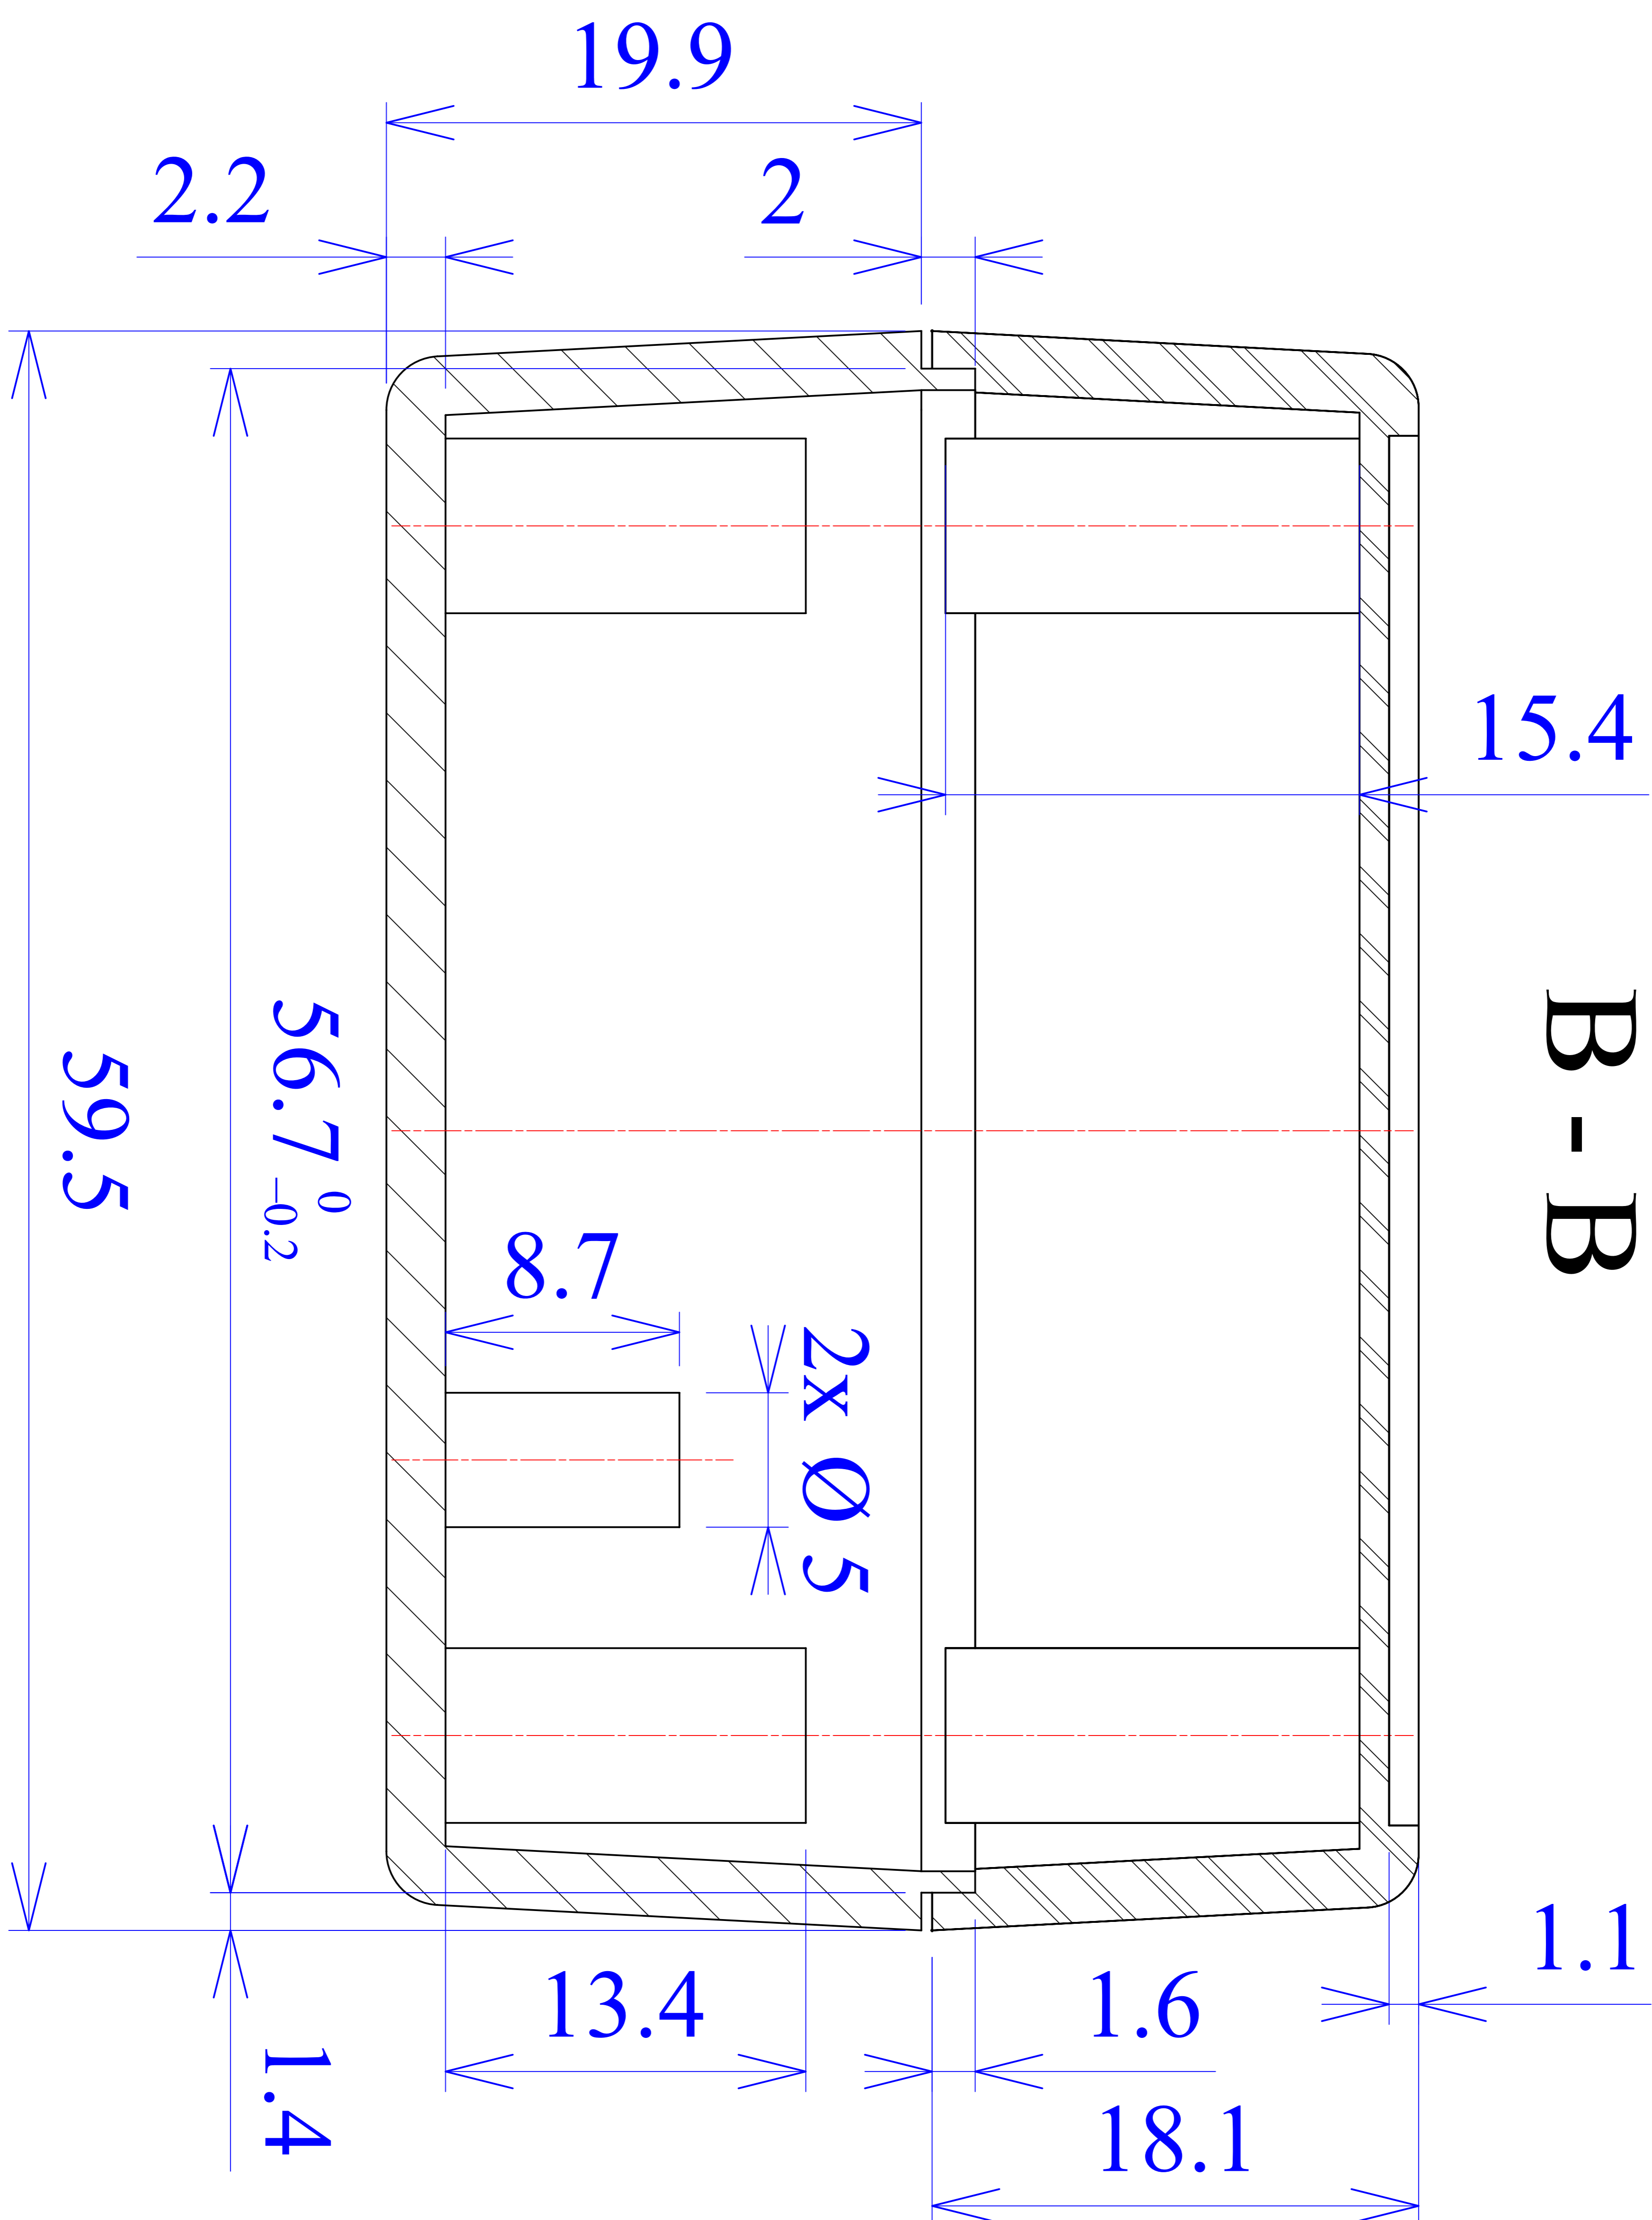

Model produktu	Z-32 B	
Format:	A4	
Materiał:	Polystyrene (PS)	
Skala:	1:1	
Tolerancja:	+/- 0.1	
		
	KRADEX ul. Nadmiejska 32 04-205 Warszawa Tel: +48 022 613-08-88, Fax: 812-10-68 www.kradex.com.pl	

C - C