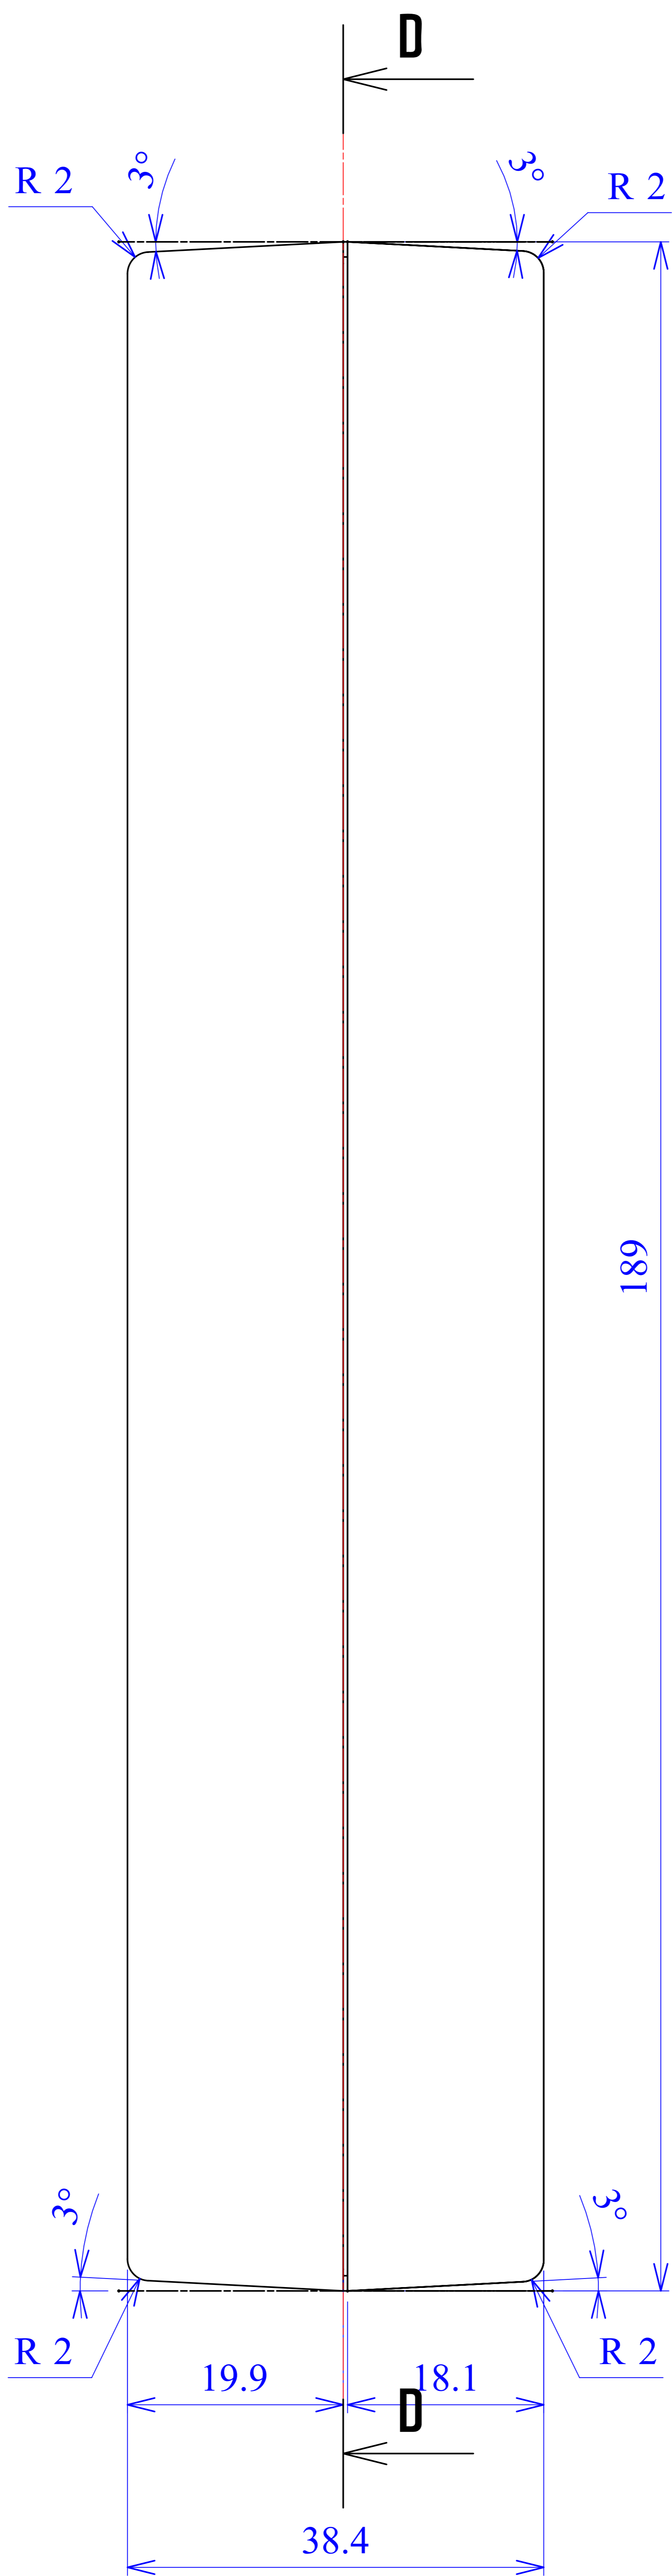

Model produktu	Z-32 B	
Format:	A4	
Materiał:	Polystyrene (PS)	
Skala:	1:1	
Tolerancja:	+/- 0.1	
		
	KRADEX ul. Nadmiejska 32 04-205 Warszawa Tel: +48 022 613-08-88, Fax: 812-10-68 www.kradex.com.pl	

C - C

Other Similar products are found below :

[CR-425 PAINTED](#) [585-R-WH-PK](#) [M-10-PLATED](#) [60221-01](#) [60566-01-000](#) [HPL-9VB BATT DOOR](#) [M-16-LID-PLATED](#) [M18-PLTD](#) [M-21-LID-PLATED](#) [M-21-PLATED](#) [M-23-PLATED](#) [CU-281-MB](#) [6711GSKT](#) [71884-29-028](#) [LH45-100 Black](#) [7200B](#) [72868-510-000](#) [CNS-0000 Black](#) [72883-510-000](#) [CNS-0101 Black](#) [72906-510-000](#) [CNS-0407 Black](#) [73091-510-000](#) [CNM-0000-BLACK Kit](#) [73092-510-000](#) [CNM-0101 Black](#) [73108-510-000](#) [CNL-0303 Black](#) [73395-510-039](#) [CNS-0006 Bone](#) [74257-510-000](#) [CNL-0004](#) [MDC-1183-PLAIN-ALUM](#) [MDC-1183-PTD](#) [MDC-13104-PLAIN-ALUM](#) [MDC-211 - PAINTED IVORY/BEIGE](#) [MDC-321-PTD](#) [MDC-432-PLAIN-ALUM](#) [MDC-973-PTD](#) [76](#) [77153-01-028](#) [FLX6030](#) [83535-01-508](#) [PS-11296-G](#) [PS-11298-B](#) [116-508](#) [120-407](#) [120-412](#) [120-909](#) [120-455](#) [R272-100-000](#) [120-910](#) [R501-001-010](#) [R508-080-000](#) [R508-160-000](#) [R530-120-000](#) [R530-122-000](#) [R530-200-000](#) [R531-160-000](#) [R531-200-000](#) [R582-080-100](#)