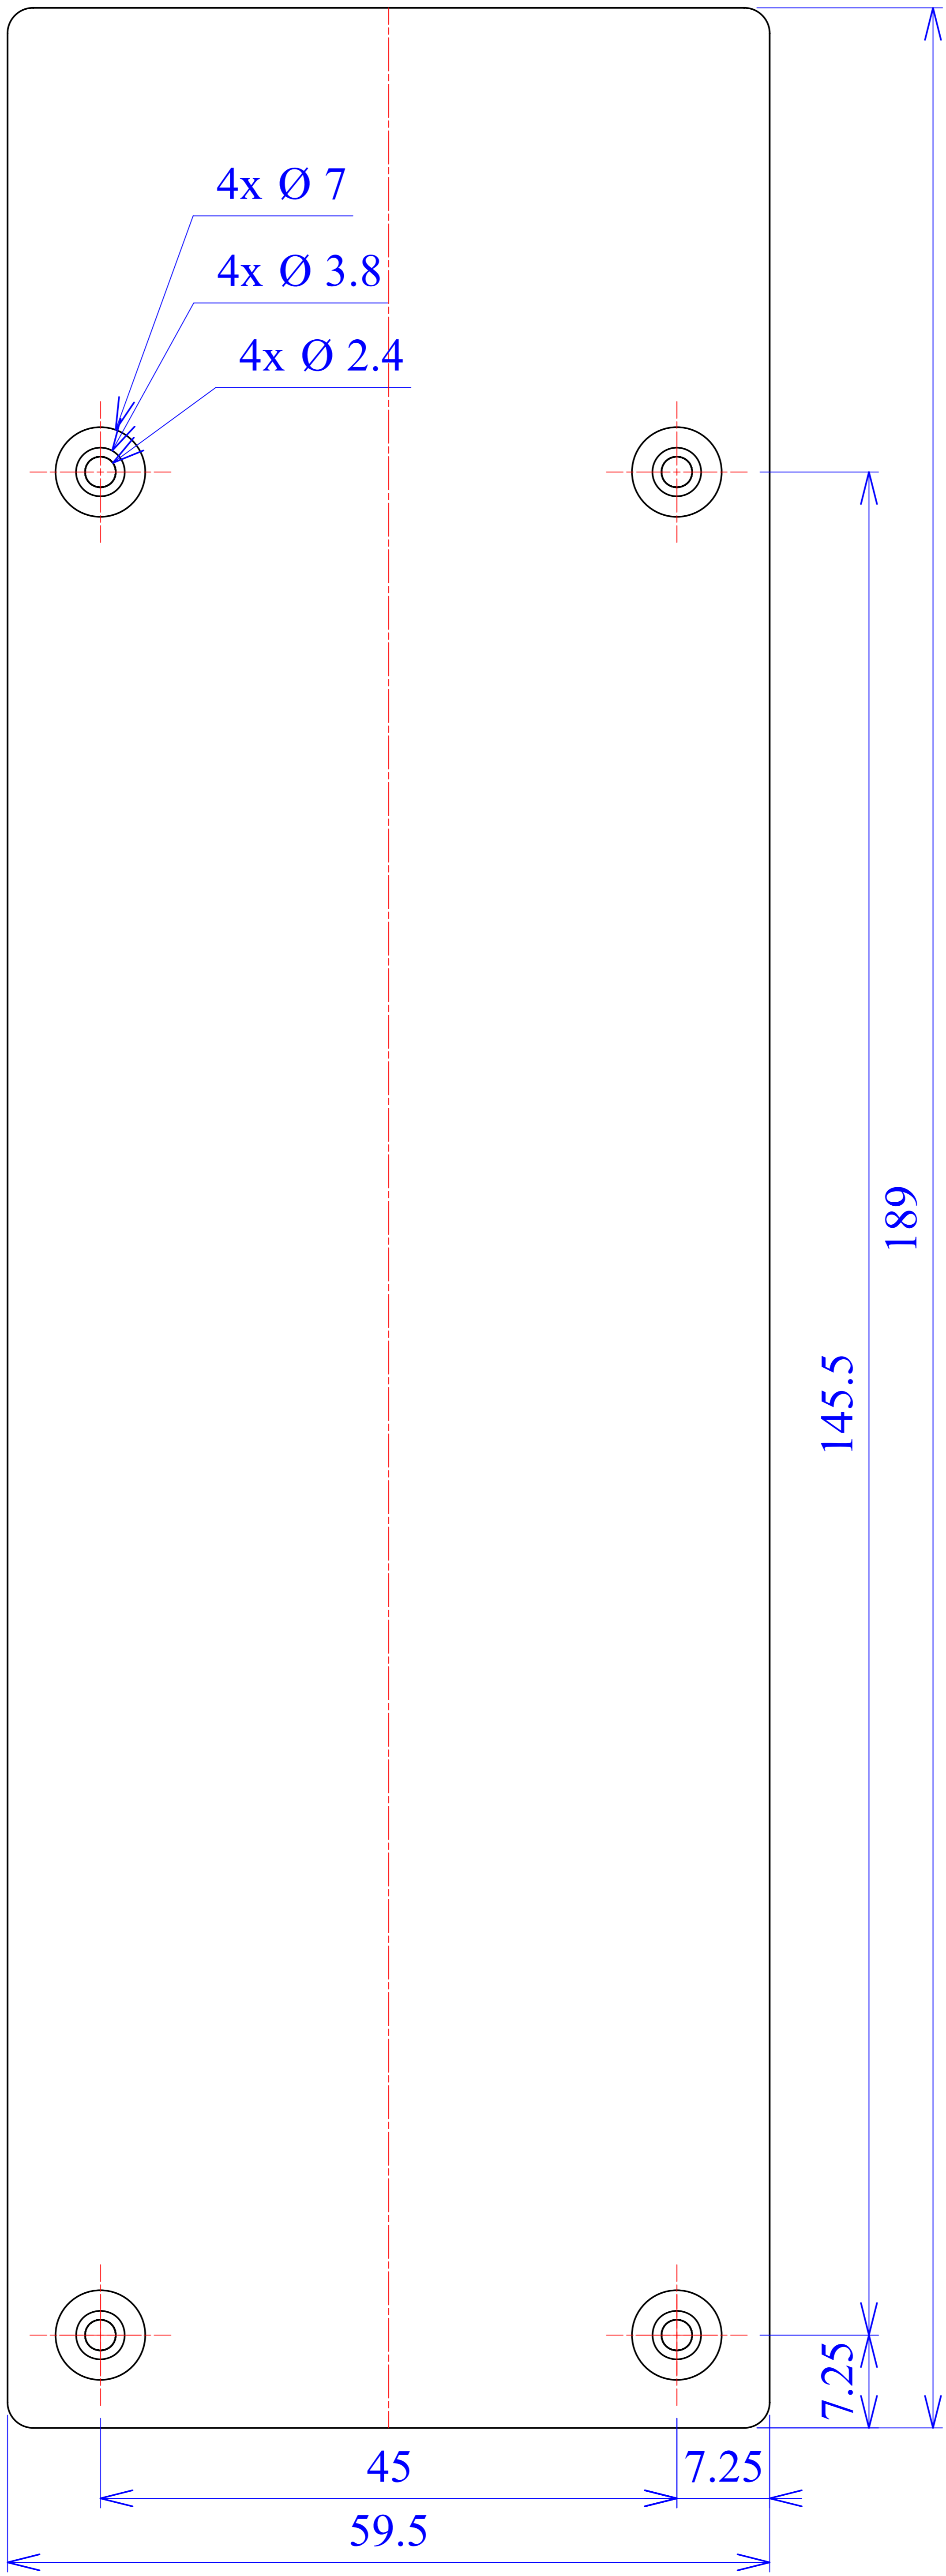

Model produktu	Z-32 B	
Format:	A4	
Materiał:	Polystyrene (PS)	
Skala:	1:1	
Tolerancja:	+/- 0.1	
		
	KRADEX ul. Nadmiejska 32 04-205 Warszawa Tel: +48 022 613-08-88, Fax: 812-10-68 www.kradex.com.pl	

C - C

Other Similar products are found below :

[CR-425 PAINTED](#) [585-R-WH-PK](#) [M-10-PLATED](#) [60221-01](#) [60566-01-000](#) [HPL-9VB BATT DOOR](#) [M-16-LID-PLATED](#) [M18-PLTD](#) [M-21-LID-PLATED](#) [M-21-PLATED](#) [M-23-PLATED](#) [CU-281-MB](#) [6711GSKT](#) [71884-29-028](#) [LH45-100 Black](#) [7200B](#) [72868-510-000](#) [CNS-0000 Black](#) [72883-510-000](#) [CNS-0101 Black](#) [72906-510-000](#) [CNS-0407 Black](#) [73091-510-000](#) [CNM-0000-BLACK Kit](#) [73092-510-000](#) [CNM-0101 Black](#) [73108-510-000](#) [CNL-0303 Black](#) [73395-510-039](#) [CNS-0006 Bone](#) [74257-510-000](#) [CNL-0004](#) [MDC-1183-PLAIN-ALUM](#) [MDC-1183-PTD](#) [MDC-13104-PLAIN-ALUM](#) [MDC-211 - PAINTED IVORY/BEIGE](#) [MDC-321-PTD](#) [MDC-432-PLAIN-ALUM](#) [MDC-973-PTD](#) [76](#) [77153-01-028](#) [FLX6030](#) [83535-01-508](#) [PS-11296-G](#) [PS-11298-B](#) [116-508](#) [120-407](#) [120-412](#) [120-909](#) [120-455](#) [R272-100-000](#) [120-910](#) [R501-001-010](#) [R508-080-000](#) [R508-160-000](#) [R530-120-000](#) [R530-122-000](#) [R530-200-000](#) [R531-160-000](#) [R531-200-000](#) [R582-080-100](#)