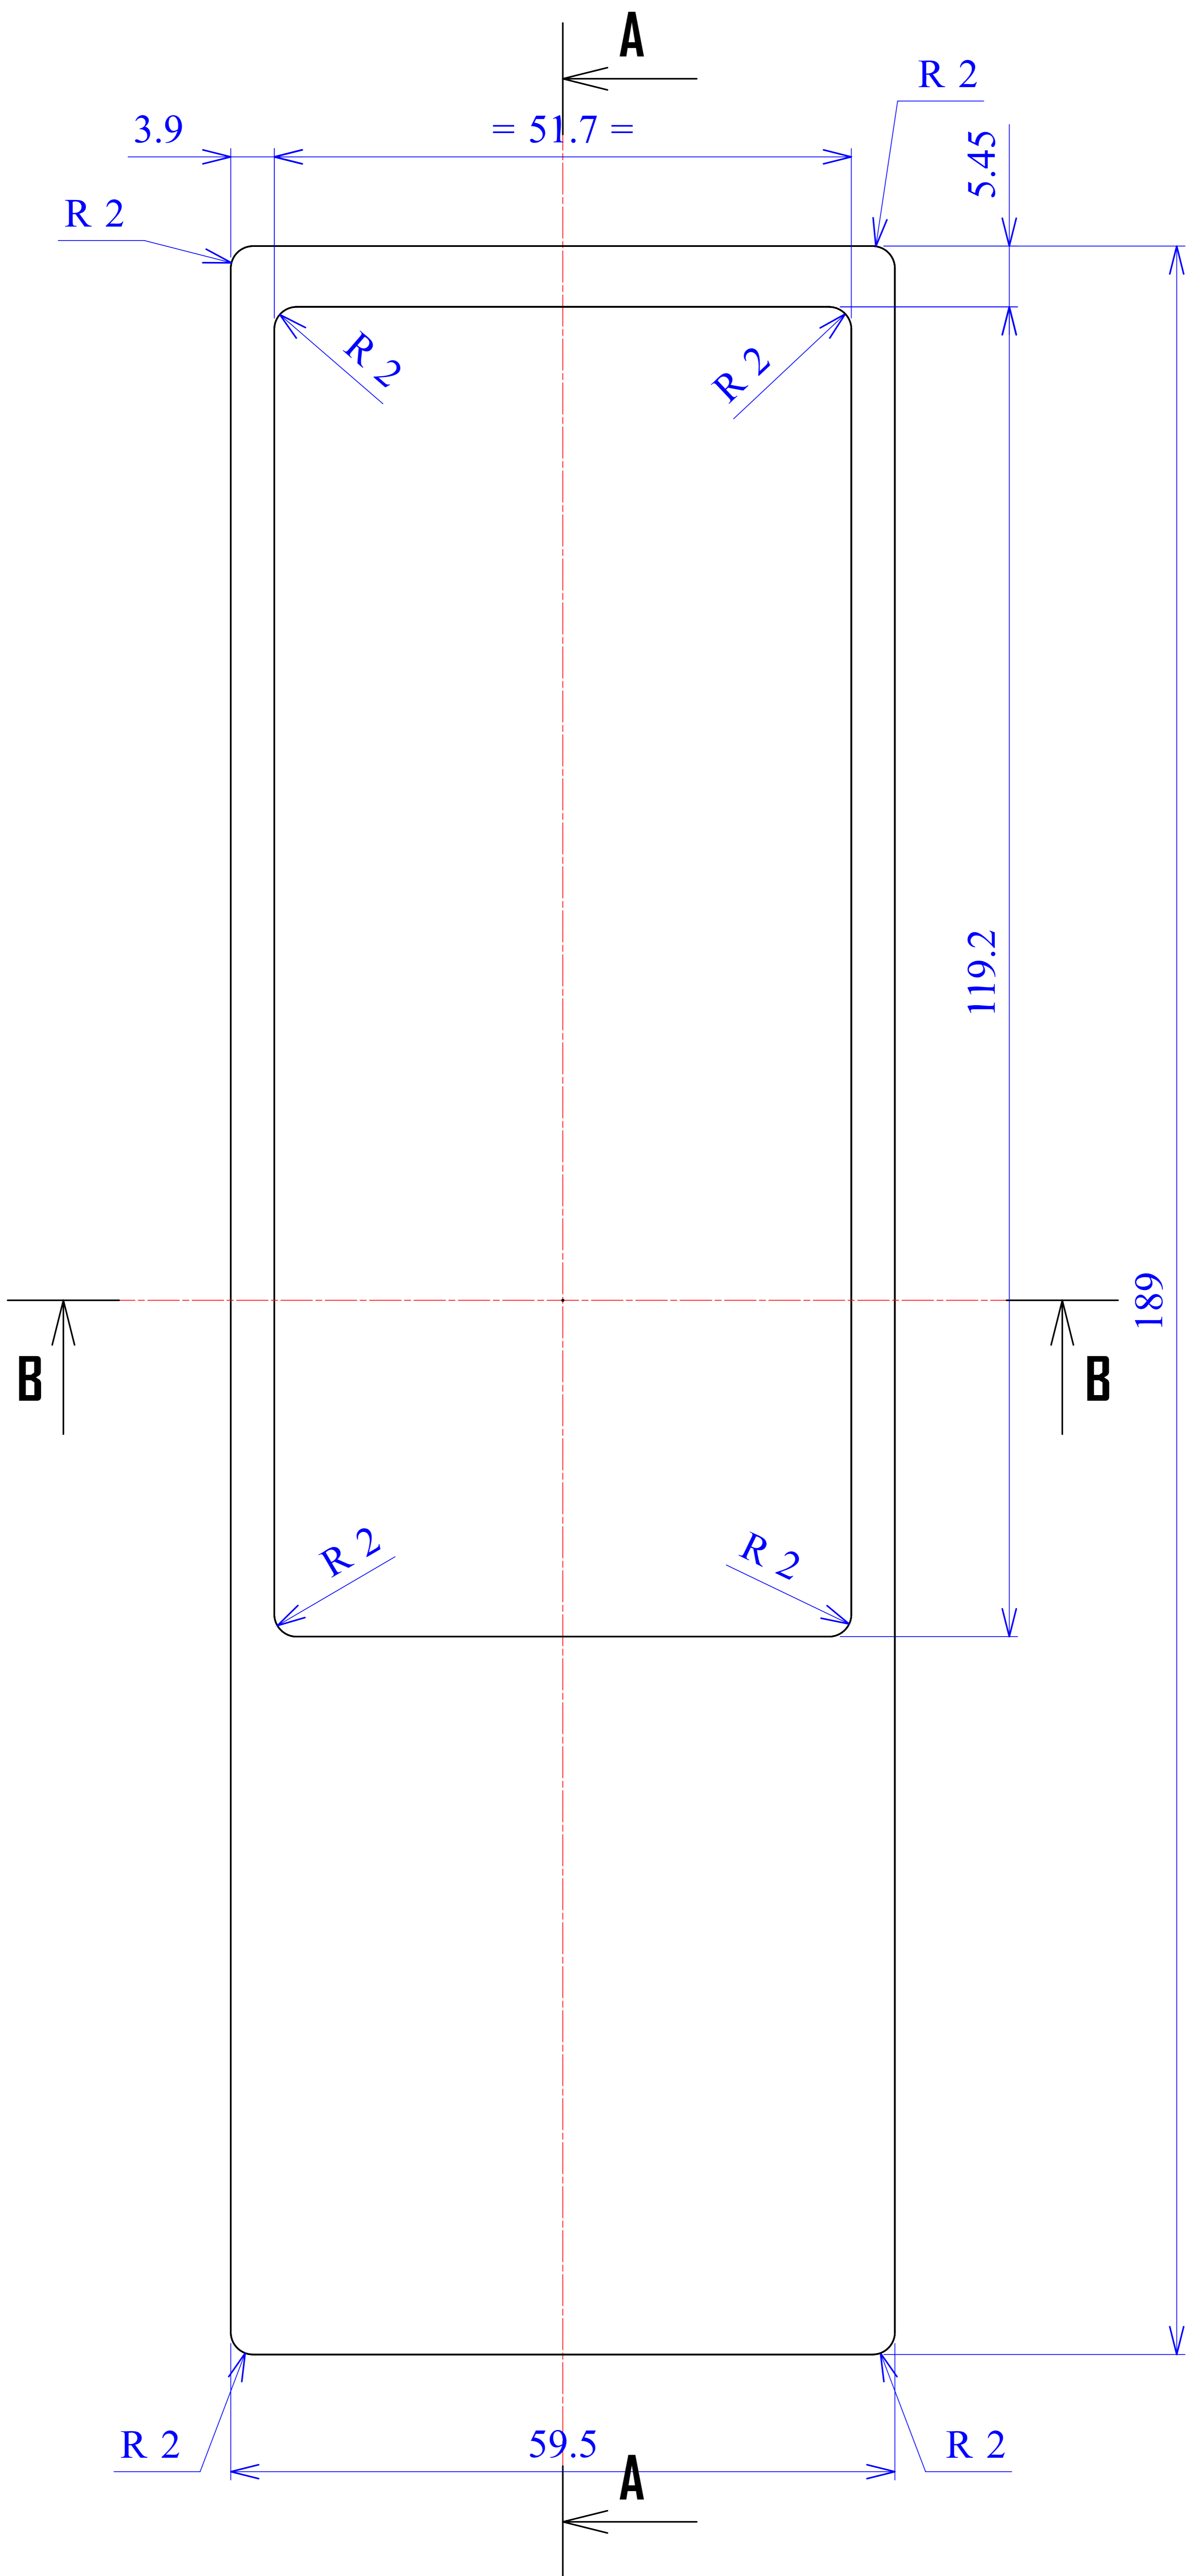

Model produktu	Z-32 B	
Format:	A4	
Materiał:	Polystyrene (PS)	
Skala:	1:1	
Tolerancja:	+/- 0.1	
		
	KRADEX ul. Nadmiejska 32 04-205 Warszawa Tel: +48 022 613-08-88, Fax: 812-10-68 www.kradex.com.pl	

C - C