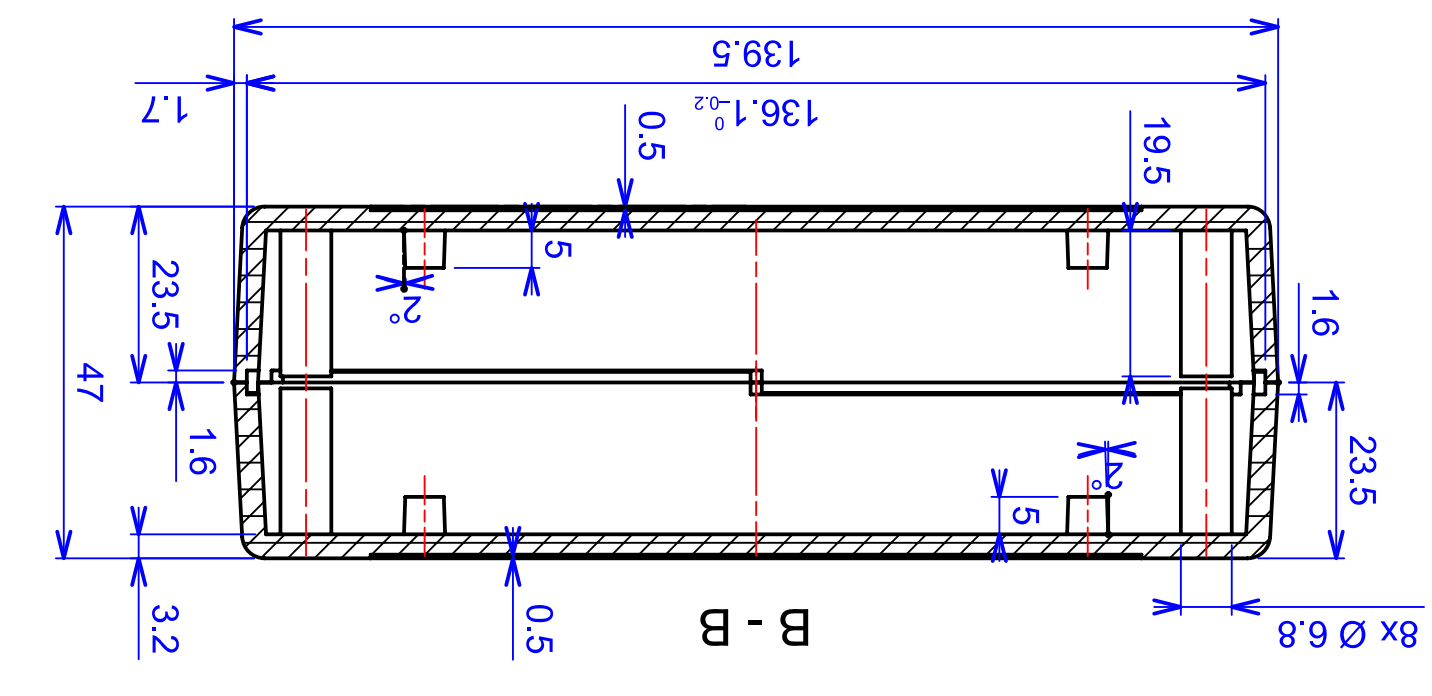

 Z-33	Model produktu	Format: A4 Materiał: Polystyrene (PS)
	Skala: 1:1 Tolencja: +/- 0.1	ul. Naddnieprzaska 32 04-205 Warszawa Tel: +48 022 613-08-88, Fax: 812-10-68 www.kradex.com.pl

X-ON Electronics

Largest Supplier of Electrical and Electronic Components