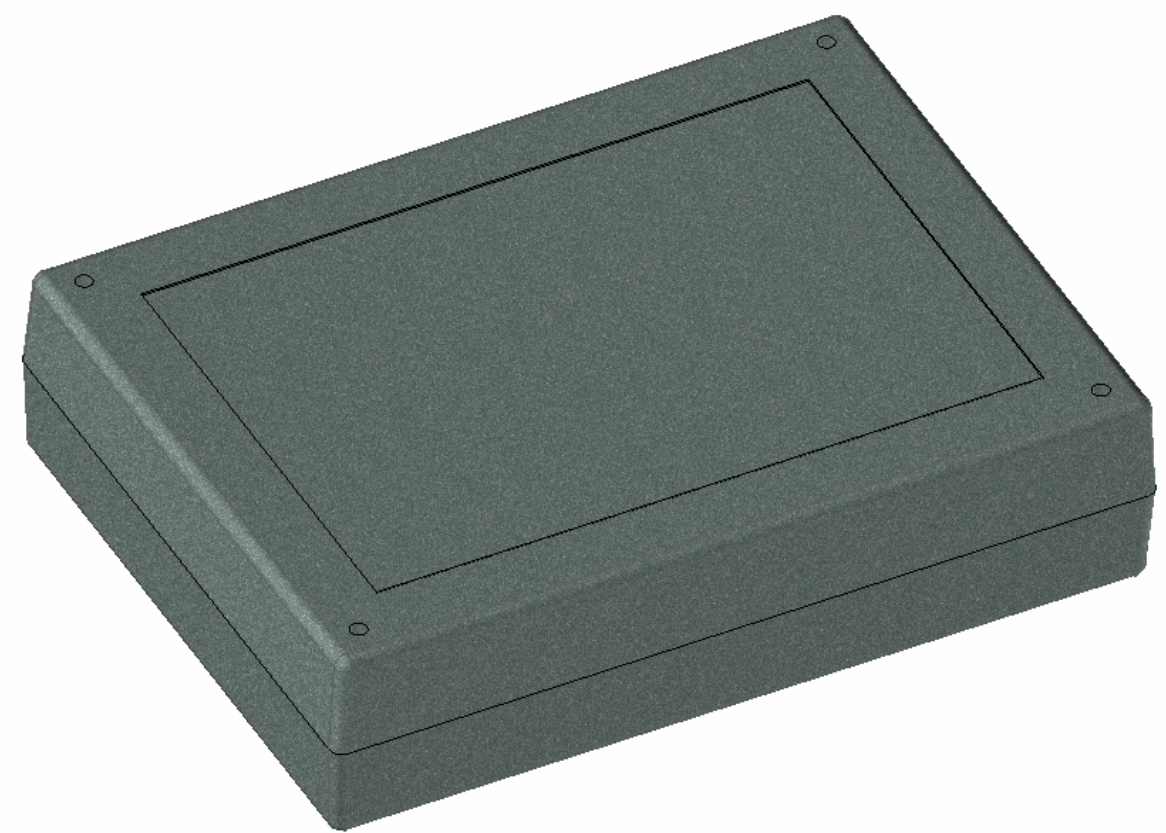

 Z-33	Model produktu	Format: A4 Materiał: Polystyrene (PS)
	Skala: 1:1 Tolencja: +/- 0.1	ul. Naddnieprzaska 32 04-205 Warszawa Tel: +48 022 613-08-88, Fax: 812-10-68 www.kradex.com.pl

X-ON Electronics

Largest Supplier of Electrical and Electronic Components

Click to view similar products for [Enclosures, Boxes, & Cases](#) *category:*

Click to view products by [Kradex](#) *manufacturer:*

Other Similar products are found below :

[CR-425 PAINTED](#) [585-R-WH-PK](#) [M-10-PLATED](#) [60221-01](#) [60566-01-000](#) [HPL-9VB BATT DOOR](#) [M-16-LID-PLATED](#) [M18-PLTD](#) [M-21-LID-PLATED](#) [M-21-PLATED](#) [M-23-PLATED](#) [CU-281-MB](#) [6711GSKT](#) [71884-29-028](#) [LH45-100 Black](#) [7200B](#) [72868-510-000](#) [CNS-0000 Black](#) [72883-510-000](#) [CNS-0101 Black](#) [72906-510-000](#) [CNS-0407 Black](#) [73091-510-000](#) [CNM-0000-BLACK Kit](#) [73092-510-000](#) [CNM-0101 Black](#) [73108-510-000](#) [CNL-0303 Black](#) [73395-510-039](#) [CNS-0006 Bone](#) [74257-510-000](#) [CNL-0004](#) [MDC-1183-PLAIN-ALUM](#) [MDC-1183-PTD](#) [MDC-13104-PLAIN-ALUM](#) [MDC-211 - PAINTED IVORY/BEIGE](#) [MDC-321-PTD](#) [MDC-432-PLAIN-ALUM](#) [MDC-973-PTD](#) [76](#) [77153-01-028](#) [FLX6030](#) [83535-01-508](#) [PS-11296-G](#) [PS-11298-B](#) [116-508](#) [120-407](#) [120-412](#) [120-909](#) [120-455](#) [R272-100-000](#) [120-910](#) [R501-001-010](#) [R508-080-000](#) [R508-160-000](#) [R530-120-000](#) [R530-122-000](#) [R530-200-000](#) [R531-160-000](#) [R531-200-000](#) [R582-080-100](#)