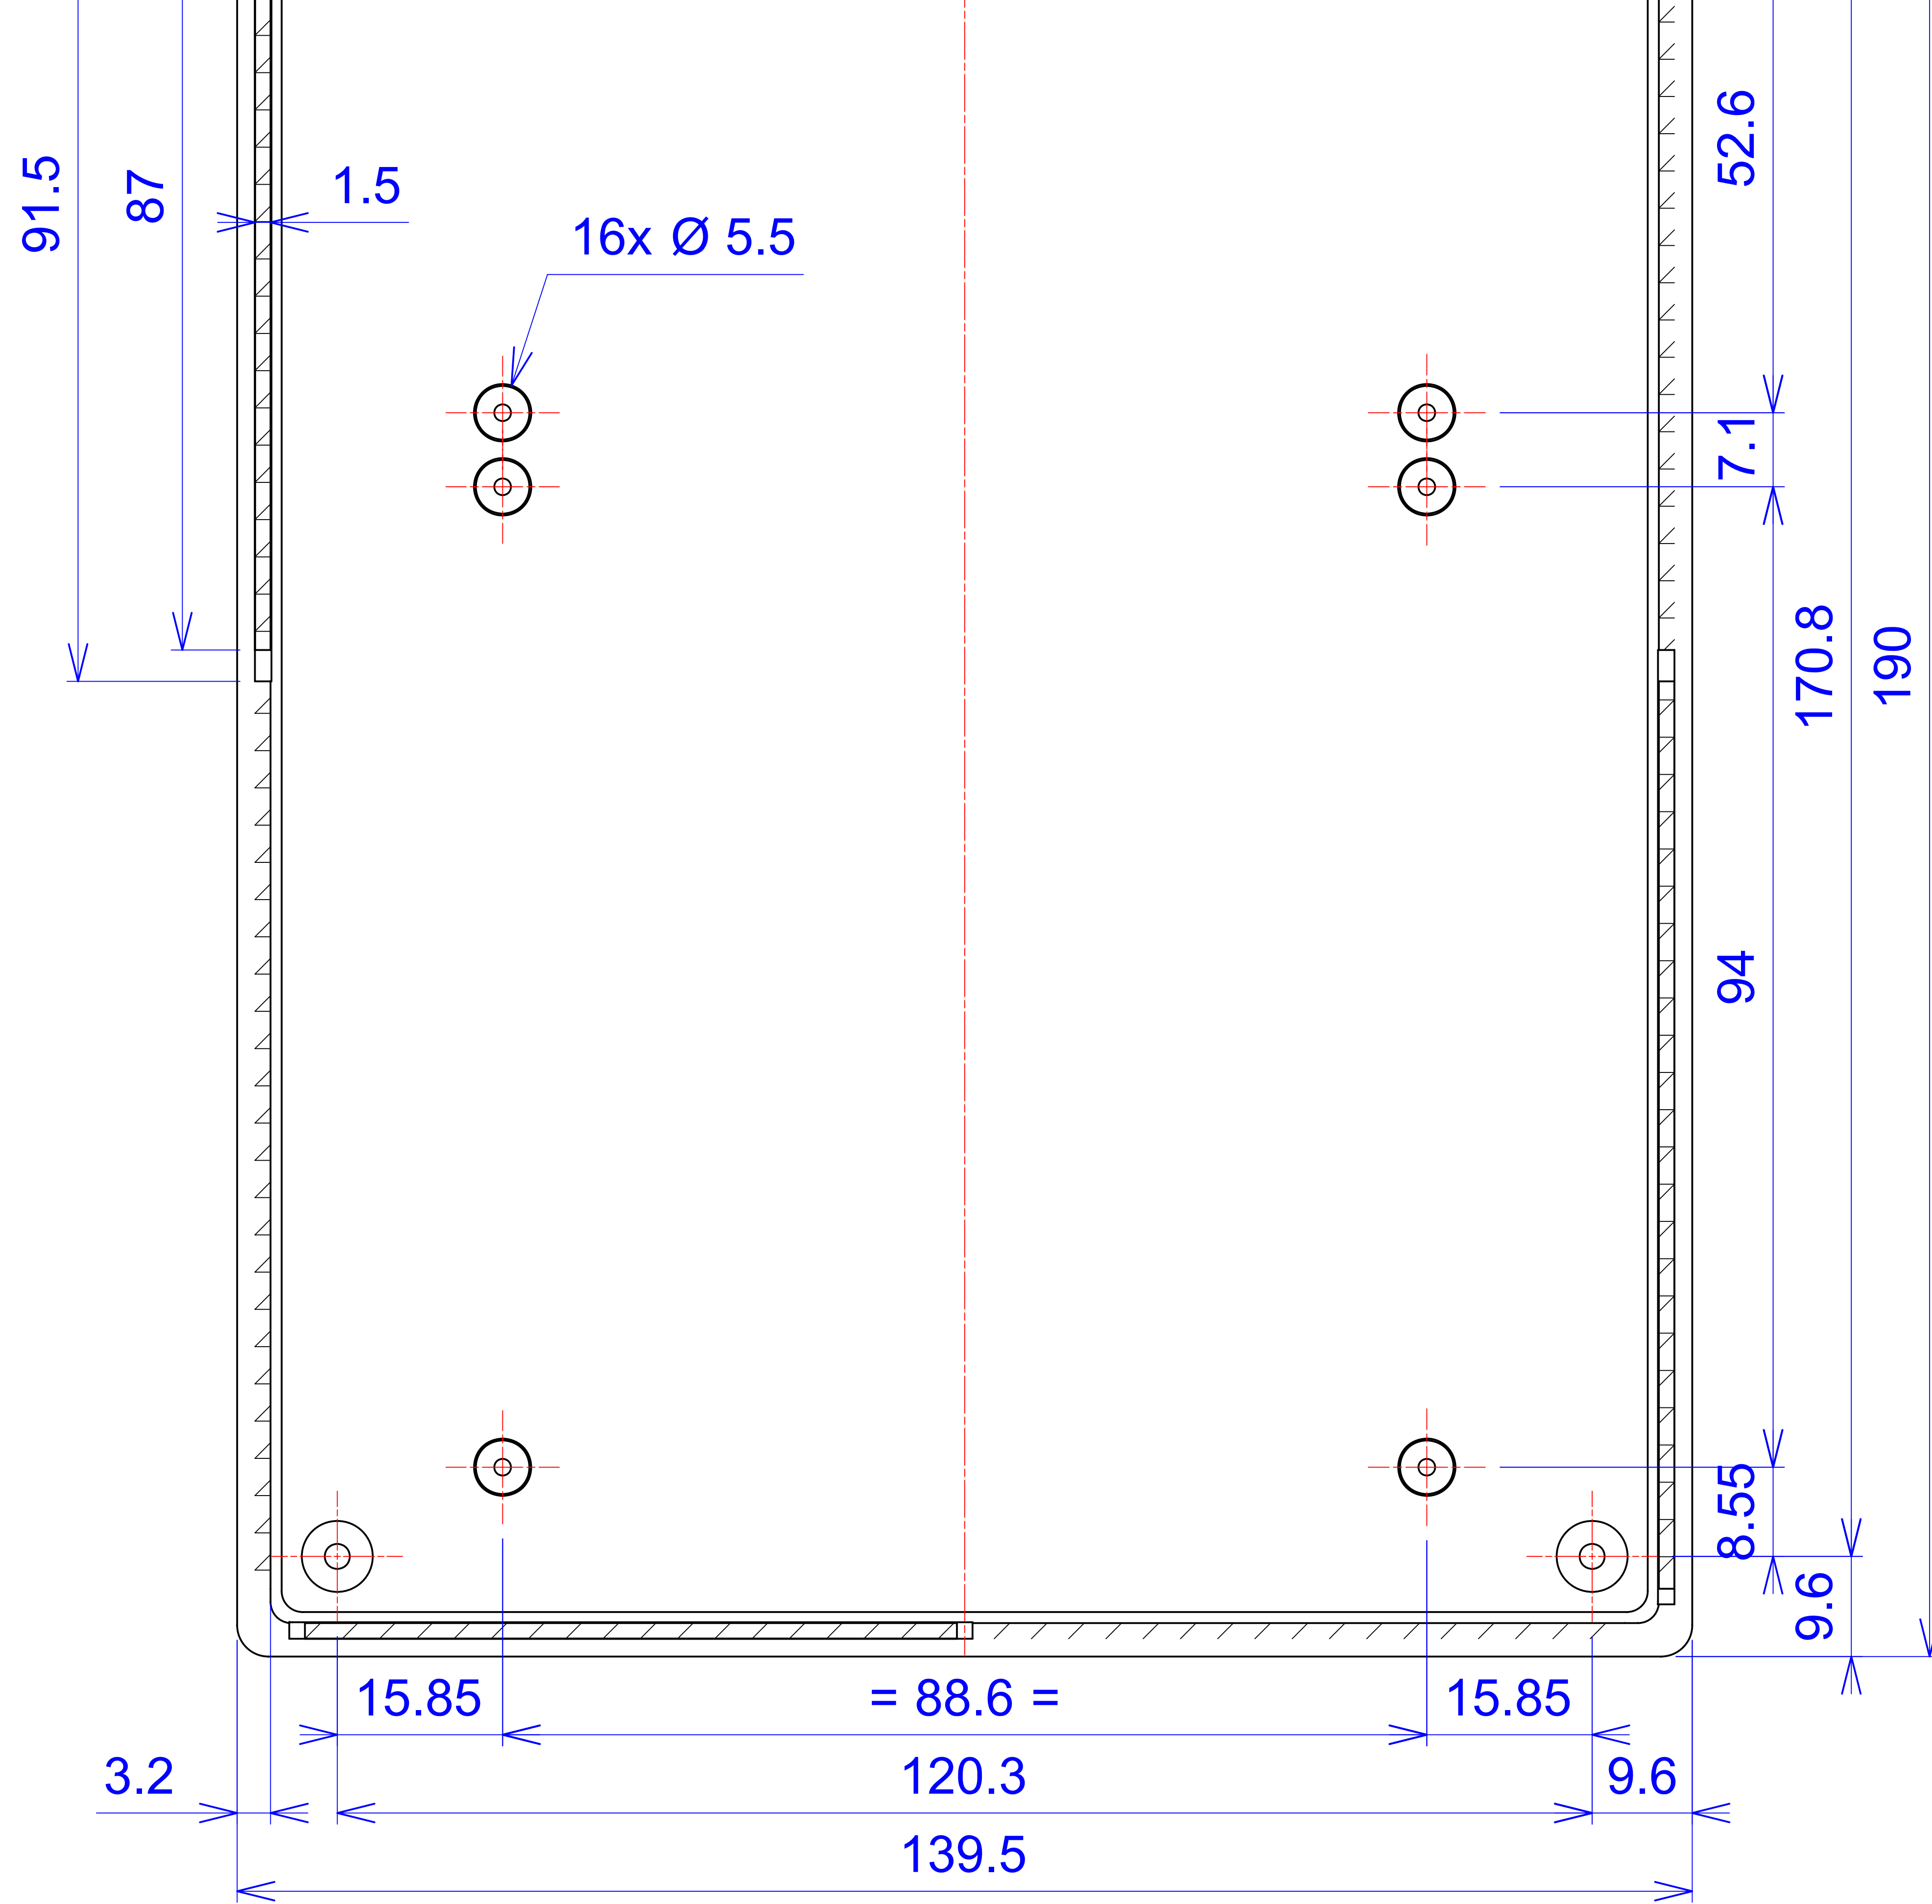

 Z-33	Model produktu	Format: A4 Materiał: Polystyrene (PS)
	Skala: 1:1 Tolencja: +/- 0.1	ul. Naddnieprzaska 32 04-205 Warszawa Tel: +48 022 613-08-88, Fax: 812-10-68 www.kradex.com.pl

X-ON Electronics

Largest Supplier of Electrical and Electronic Components

Click to view similar products for [Enclosures, Boxes, & Cases](#) *category:*

Click to view products by [Kradex](#) *manufacturer:*

Other Similar products are found below :

[CR-425 PAINTED](#) [585-R-WH-PK](#) [M-10-PLATED](#) [60221-01](#) [60566-01-000](#) [HPL-9VB BATT DOOR](#) [M-16-LID-PLATED](#) [M18-PLTD](#) [M-21-LID-PLATED](#) [M-21-PLATED](#) [M-23-PLATED](#) [CU-281-MB](#) [6711GSKT](#) [71884-29-028](#) [LH45-100 Black](#) [7200B](#) [72868-510-000](#) [CNS-0000 Black](#) [72883-510-000](#) [CNS-0101 Black](#) [72906-510-000](#) [CNS-0407 Black](#) [73091-510-000](#) [CNM-0000-BLACK Kit](#) [73092-510-000](#) [CNM-0101 Black](#) [73108-510-000](#) [CNL-0303 Black](#) [73395-510-039](#) [CNS-0006 Bone](#) [74257-510-000](#) [CNL-0004](#) [MDC-1183-PLAIN-ALUM](#) [MDC-1183-PTD](#) [MDC-13104-PLAIN-ALUM](#) [MDC-211 - PAINTED IVORY/BEIGE](#) [MDC-321-PTD](#) [MDC-432-PLAIN-ALUM](#) [MDC-973-PTD](#) [76](#) [77153-01-028](#) [FLX6030](#) [83535-01-508](#) [PS-11296-G](#) [PS-11298-B](#) [116-508](#) [120-407](#) [120-412](#) [120-909](#) [120-455](#) [R272-100-000](#) [120-910](#) [R501-001-010](#) [R508-080-000](#) [R508-160-000](#) [R530-120-000](#) [R530-122-000](#) [R530-200-000](#) [R531-160-000](#) [R531-200-000](#) [R582-080-100](#)