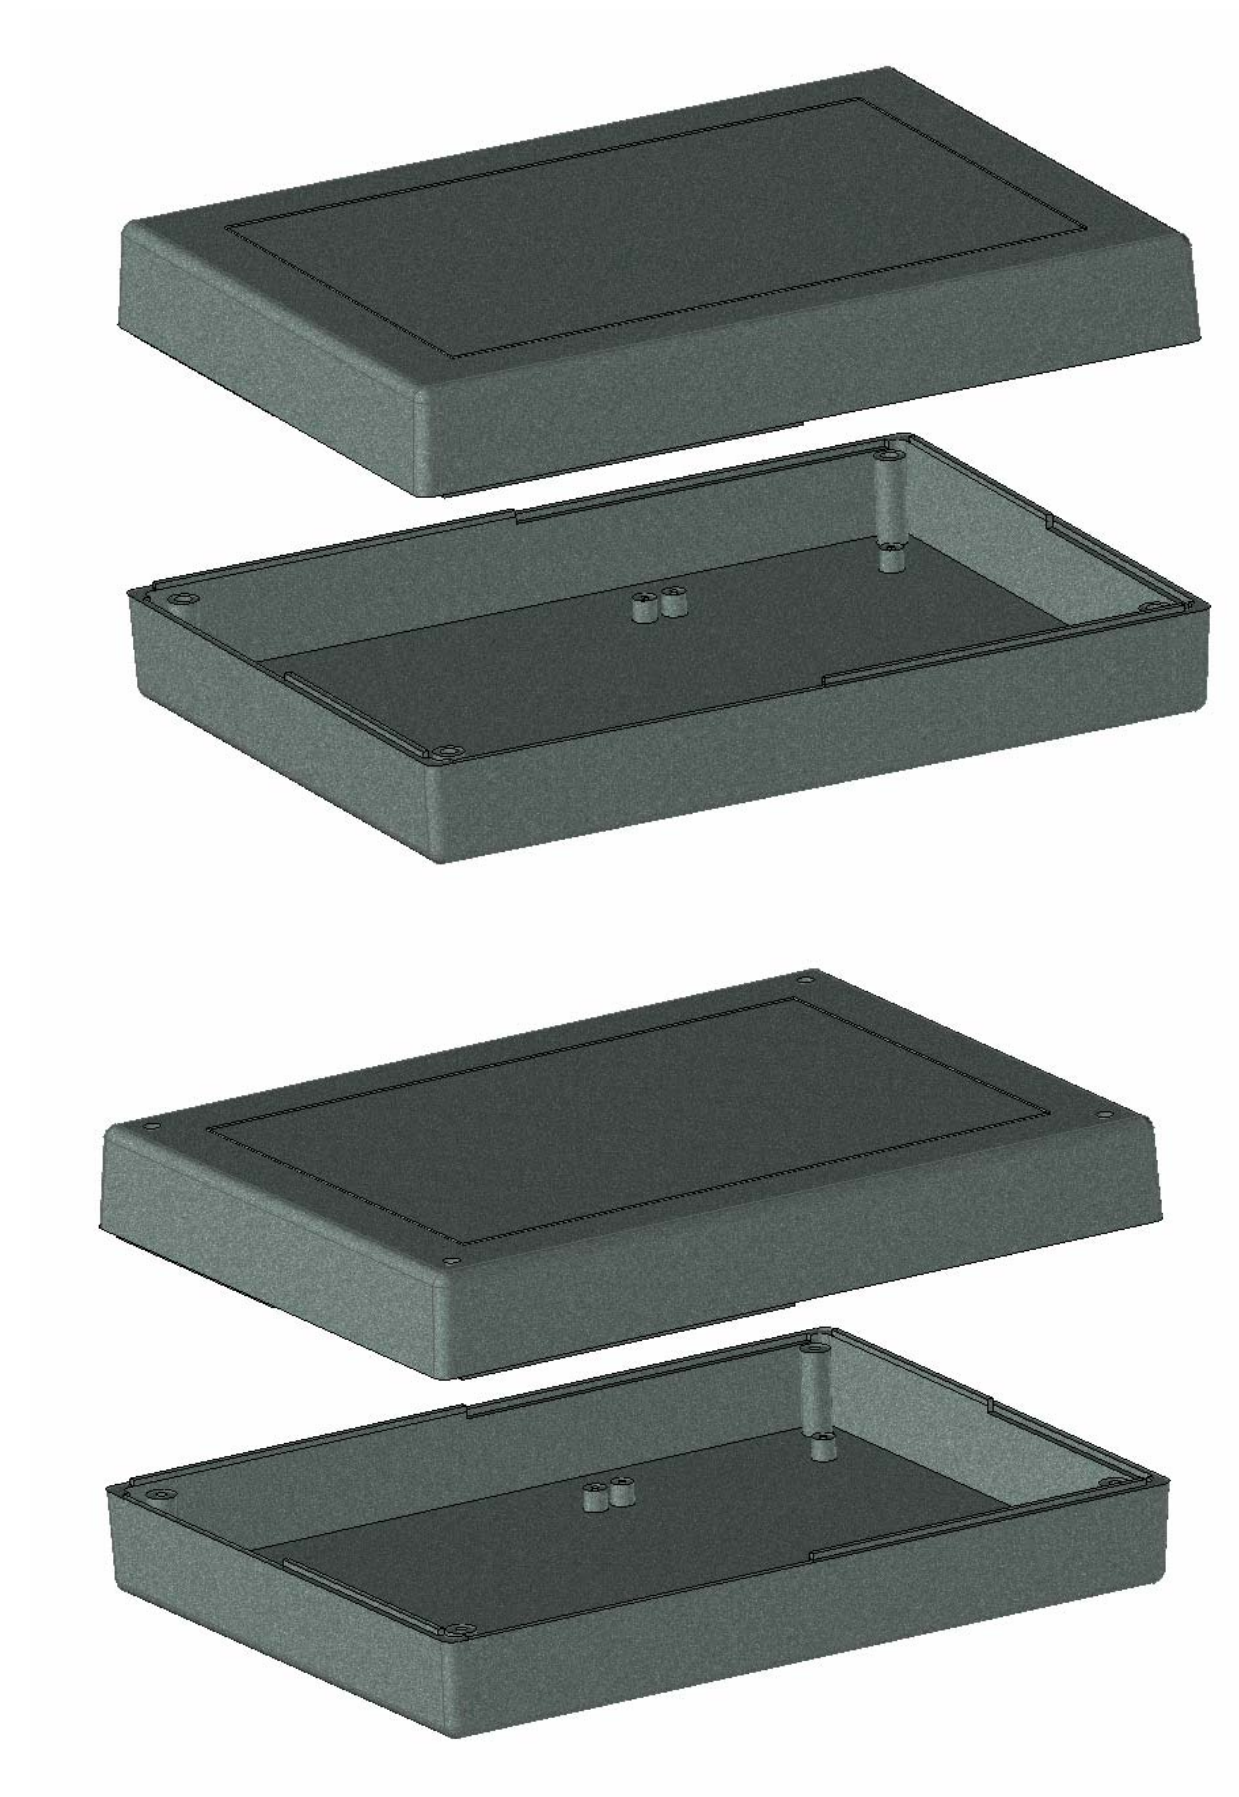

 Z-33	Model produktu	Format: A4 Materiał: Polystyrene (PS)
	Skala: 1:1 Tolencja: +/- 0.1	ul. Naddnieprzaska 32 04-205 Warszawa Tel: +48 022 613-08-88, Fax: 812-10-68 www.kradex.com.pl

X-ON Electronics

Largest Supplier of Electrical and Electronic Components

Click to view similar products for [Enclosures, Boxes, & Cases](#) *category:*

Click to view products by [Kradex](#) *manufacturer:*

Other Similar products are found below :

[CR-425 PAINTED](#) [585-R-WH-PK](#) [M-10-PLATED](#) [60221-01](#) [60566-01-000](#) [HPL-9VB BATT DOOR](#) [M-16-LID-PLATED](#) [M18-PLTD](#) [M-21-LID-PLATED](#) [M-21-PLATED](#) [M-23-PLATED](#) [CU-281-MB](#) [6711GSKT](#) [71884-29-028](#) [LH45-100 Black](#) [7200B](#) [72868-510-000](#) [CNS-0000 Black](#) [72883-510-000](#) [CNS-0101 Black](#) [72906-510-000](#) [CNS-0407 Black](#) [73091-510-000](#) [CNM-0000-BLACK Kit](#) [73092-510-000](#) [CNM-0101 Black](#) [73108-510-000](#) [CNL-0303 Black](#) [73395-510-039](#) [CNS-0006 Bone](#) [74257-510-000](#) [CNL-0004](#) [MDC-1183-PLAIN-ALUM](#) [MDC-1183-PTD](#) [MDC-13104-PLAIN-ALUM](#) [MDC-211 - PAINTED IVORY/BEIGE](#) [MDC-321-PTD](#) [MDC-432-PLAIN-ALUM](#) [MDC-973-PTD](#) [76](#) [77153-01-028](#) [FLX6030](#) [83535-01-508](#) [PS-11296-G](#) [PS-11298-B](#) [116-508](#) [120-407](#) [120-412](#) [120-909](#) [120-455](#) [R272-100-000](#) [120-910](#) [R501-001-010](#) [R508-080-000](#) [R508-160-000](#) [R530-120-000](#) [R530-122-000](#) [R530-200-000](#) [R531-160-000](#) [R531-200-000](#) [R582-080-100](#)