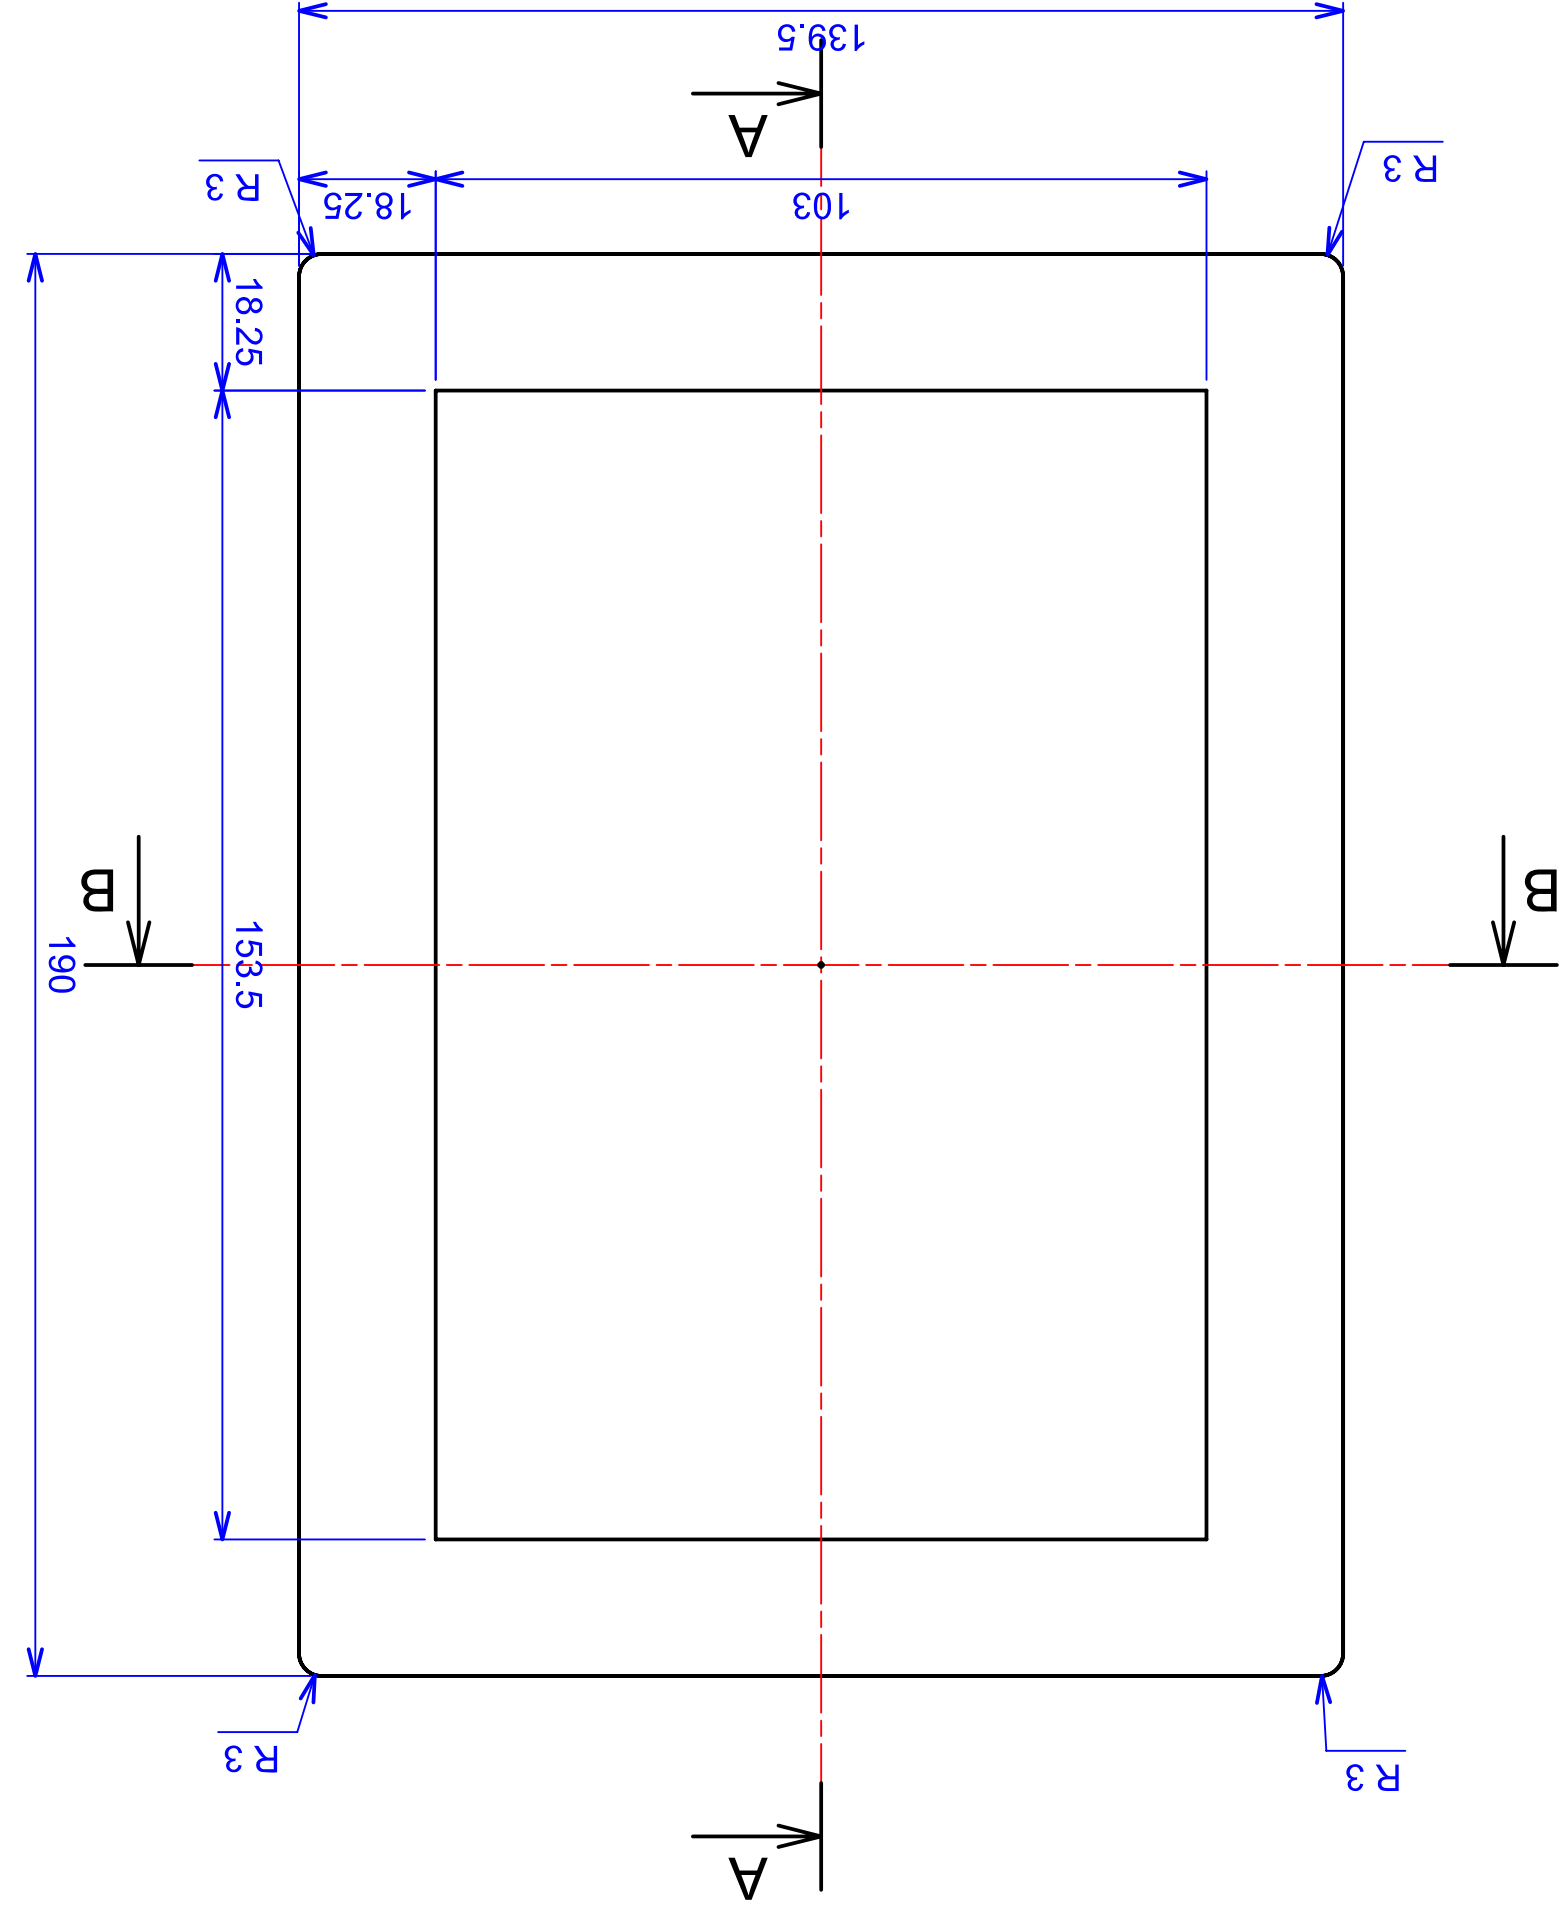

 Z-33	Model produktu	Format: A4 Materiał: Polystyrene (PS)
	Skala: 1:1 Tolencja: +/- 0.1	ul. Naddnieprzaska 32 04-205 Warszawa Tel: +48 022 613-08-88, Fax: 812-10-68 www.kradex.com.pl

X-ON Electronics

Largest Supplier of Electrical and Electronic Components