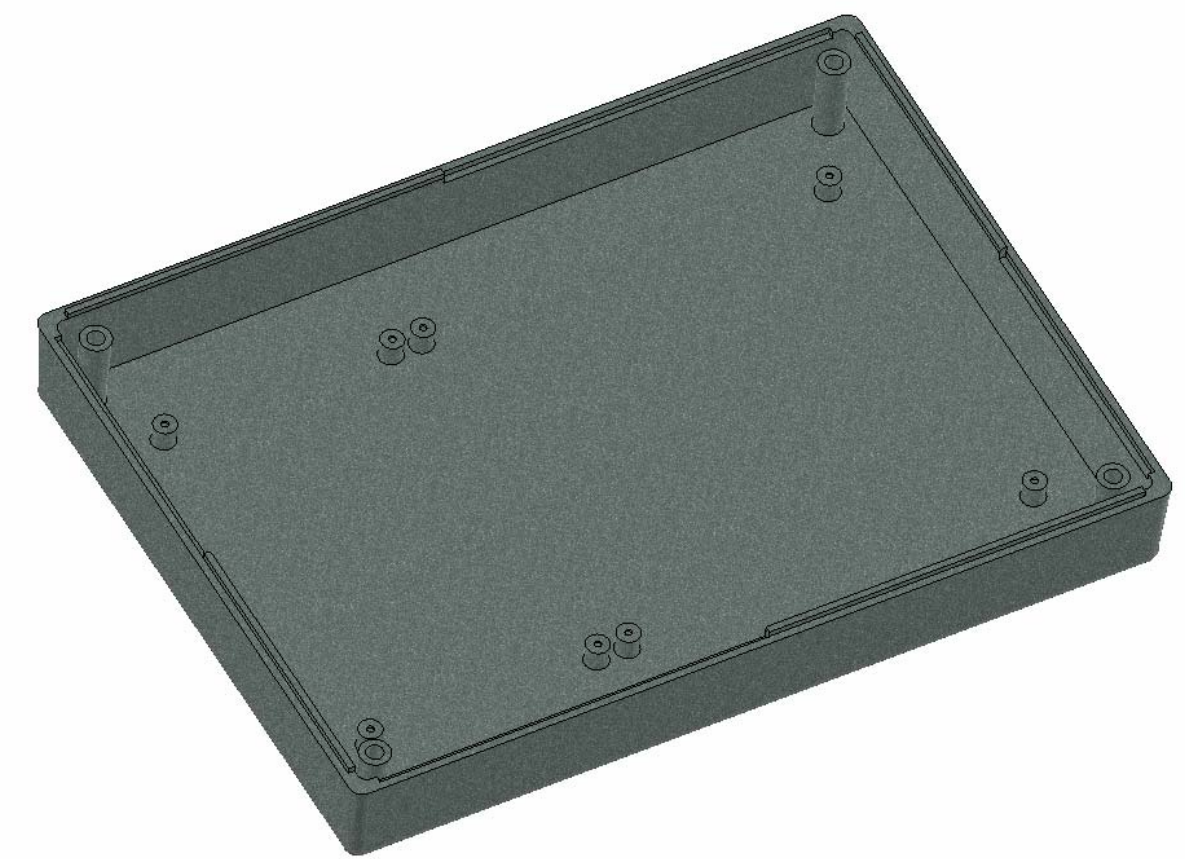

 Z-33	Model produktu	Format: A4 Materiał: Polystyrene (PS)
	Skala: 1:1 Tolencja: +/- 0.1	ul. Naddnieprzaska 32 04-205 Warszawa Tel: +48 022 613-08-88, Fax: 812-10-68 www.kradex.com.pl

X-ON Electronics

Largest Supplier of Electrical and Electronic Components

Click to view similar products for [Enclosures, Boxes, & Cases](#) *category:*

Click to view products by [Kradex](#) *manufacturer:*

Other Similar products are found below :

[CR-425 PAINTED](#) [585-R-WH-PK](#) [M-10-PLATED](#) [60221-01](#) [60566-01-000](#) [HPL-9VB BATT DOOR](#) [M-16-LID-PLATED](#) [M18-PLTD](#) [M-21-LID-PLATED](#) [M-21-PLATED](#) [M-23-PLATED](#) [CU-281-MB](#) [6711GSKT](#) [71884-29-028](#) [LH45-100 Black](#) [7200B](#) [72868-510-000](#) [CNS-0000 Black](#) [72883-510-000](#) [CNS-0101 Black](#) [72906-510-000](#) [CNS-0407 Black](#) [73091-510-000](#) [CNM-0000-BLACK Kit](#) [73092-510-000](#) [CNM-0101 Black](#) [73108-510-000](#) [CNL-0303 Black](#) [73395-510-039](#) [CNS-0006 Bone](#) [74257-510-000](#) [CNL-0004](#) [MDC-1183-PLAIN-ALUM](#) [MDC-1183-PTD](#) [MDC-13104-PLAIN-ALUM](#) [MDC-211 - PAINTED IVORY/BEIGE](#) [MDC-321-PTD](#) [MDC-432-PLAIN-ALUM](#) [MDC-973-PTD](#) [76](#) [77153-01-028](#) [FLX6030](#) [83535-01-508](#) [PS-11296-G](#) [PS-11298-B](#) [116-508](#) [120-407](#) [120-412](#) [120-909](#) [120-455](#) [R272-100-000](#) [120-910](#) [R501-001-010](#) [R508-080-000](#) [R508-160-000](#) [R530-120-000](#) [R530-122-000](#) [R530-200-000](#) [R531-160-000](#) [R531-200-000](#) [R582-080-100](#)