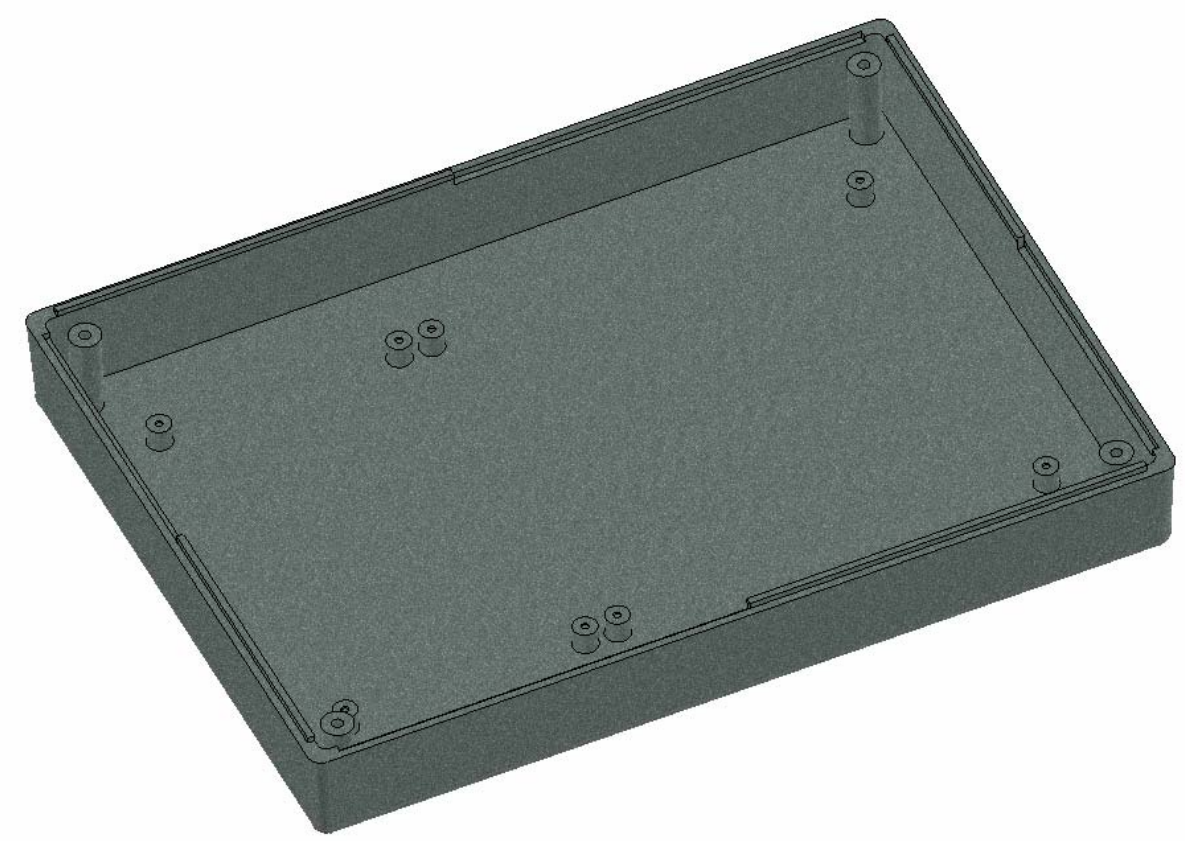

 Z-33	Model produktu	Format: A4 Materiał: Polystyrene (PS)
	Skala: 1:1 Tolencja: +/- 0.1	ul. Naddnieprzaska 32 04-205 Warszawa Tel: +48 022 613-08-88, Fax: 812-10-68 www.kradex.com.pl

X-ON Electronics

Largest Supplier of Electrical and Electronic Components

Click to view similar products for [Enclosures, Boxes, & Cases](#) *category:*

Click to view products by [Kradex](#) *manufacturer:*

Other Similar products are found below :

[CR-425 PAINTED](#) [585-R-WH-PK](#) [M-10-PLATED](#) [60221-01](#) [60566-01-000](#) [HPL-9VB BATT DOOR](#) [M-16-LID-PLATED](#) [M18-PLTD](#) [M-21-LID-PLATED](#) [M-21-PLATED](#) [M-23-PLATED](#) [CU-281-MB](#) [6711GSKT](#) [71884-29-028](#) [LH45-100 Black](#) [7200B](#) [72868-510-000](#) [CNS-0000 Black](#) [72883-510-000](#) [CNS-0101 Black](#) [72906-510-000](#) [CNS-0407 Black](#) [73091-510-000](#) [CNM-0000-BLACK Kit](#) [73092-510-000](#) [CNM-0101 Black](#) [73108-510-000](#) [CNL-0303 Black](#) [73395-510-039](#) [CNS-0006 Bone](#) [74257-510-000](#) [CNL-0004](#) [MDC-1183-PLAIN-ALUM](#) [MDC-1183-PTD](#) [MDC-13104-PLAIN-ALUM](#) [MDC-211 - PAINTED IVORY/BEIGE](#) [MDC-321-PTD](#) [MDC-432-PLAIN-ALUM](#) [MDC-973-PTD](#) [76](#) [77153-01-028](#) [FLX6030](#) [83535-01-508](#) [PS-11296-G](#) [PS-11298-B](#) [116-508](#) [120-407](#) [120-412](#) [120-909](#) [120-455](#) [R272-100-000](#) [120-910](#) [R501-001-010](#) [R508-080-000](#) [R508-160-000](#) [R530-120-000](#) [R530-122-000](#) [R530-200-000](#) [R531-160-000](#) [R531-200-000](#) [R582-080-100](#)