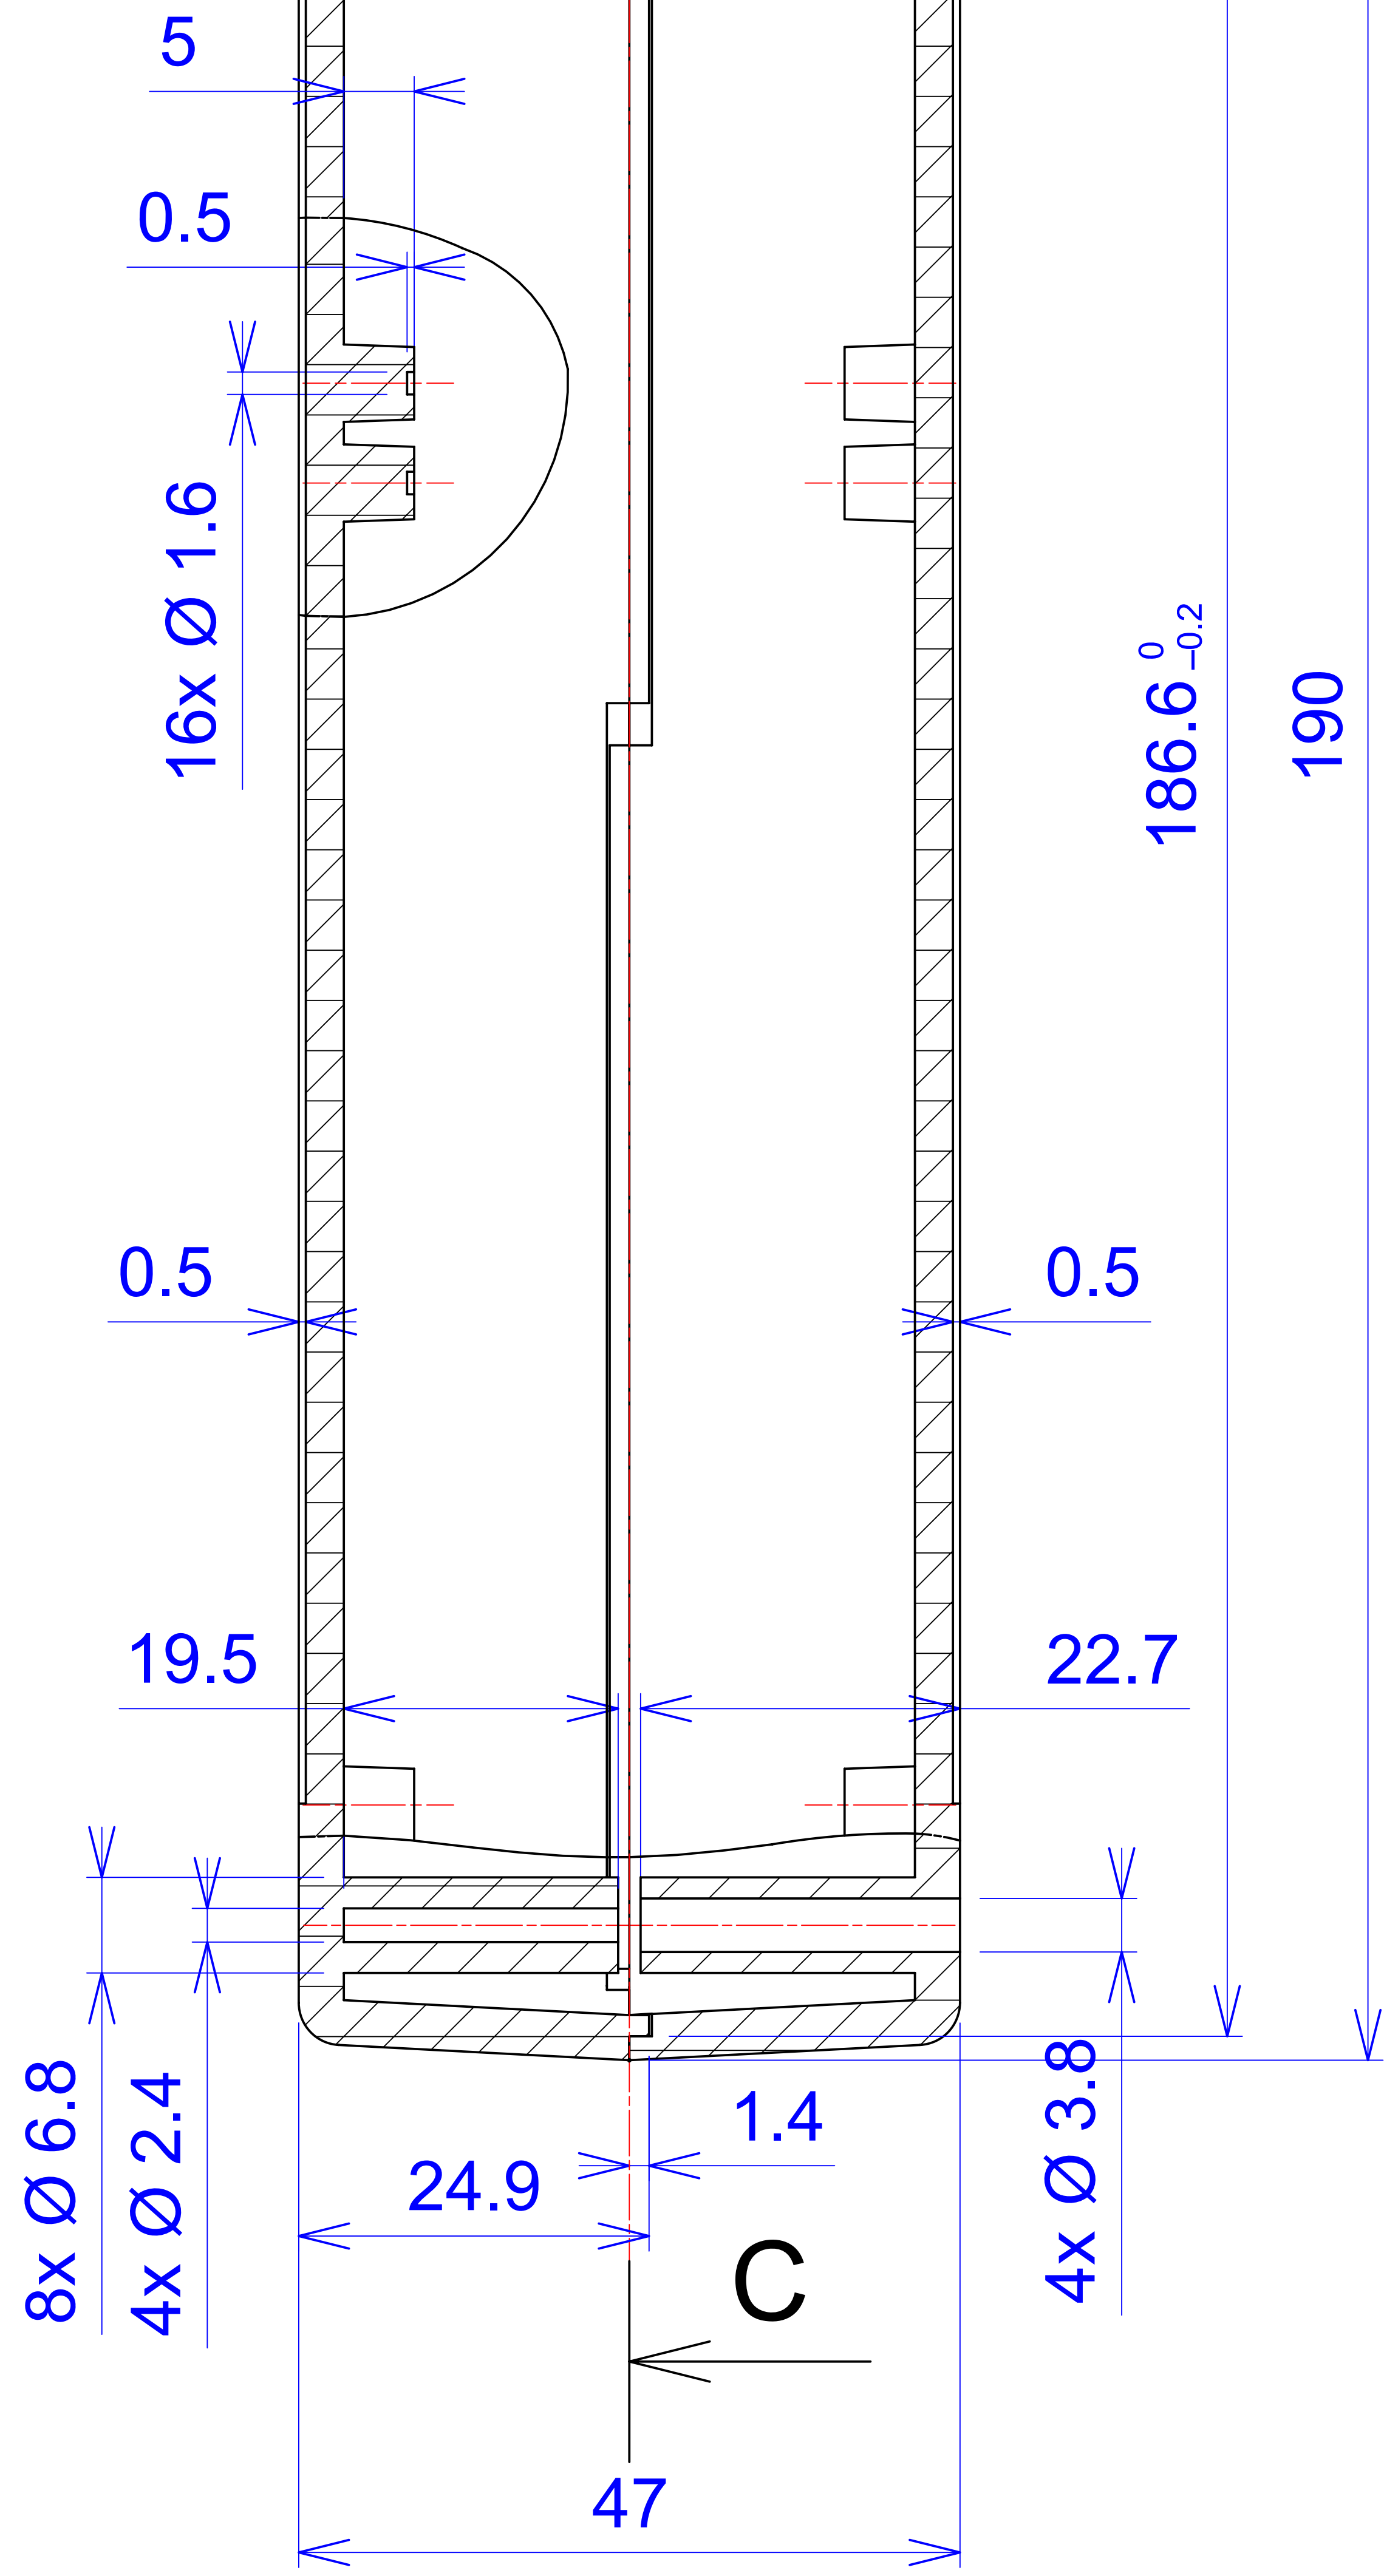

 Z-33	Model produktu	Format: A4 Materiał: Polystyrene (PS)
	Skala: 1:1 Tolencja: +/- 0.1	ul. Naddnieprzaska 32 04-205 Warszawa Tel: +48 022 613-08-88, Fax: 812-10-68 www.kradex.com.pl

X-ON Electronics

Largest Supplier of Electrical and Electronic Components

Click to view similar products for [Enclosures, Boxes, & Cases](#) *category:*

Click to view products by [Kradex](#) *manufacturer:*

Other Similar products are found below :

[CR-425 PAINTED](#) [585-R-WH-PK](#) [M-10-PLATED](#) [60221-01](#) [60566-01-000](#) [HPL-9VB BATT DOOR](#) [M-16-LID-PLATED](#) [M18-PLTD](#) [M-21-LID-PLATED](#) [M-21-PLATED](#) [M-23-PLATED](#) [CU-281-MB](#) [6711GSKT](#) [71884-29-028](#) [LH45-100 Black](#) [7200B](#) [72868-510-000](#) [CNS-0000 Black](#) [72883-510-000](#) [CNS-0101 Black](#) [72906-510-000](#) [CNS-0407 Black](#) [73091-510-000](#) [CNM-0000-BLACK Kit](#) [73092-510-000](#) [CNM-0101 Black](#) [73108-510-000](#) [CNL-0303 Black](#) [73395-510-039](#) [CNS-0006 Bone](#) [74257-510-000](#) [CNL-0004](#) [MDC-1183-PLAIN-ALUM](#) [MDC-1183-PTD](#) [MDC-13104-PLAIN-ALUM](#) [MDC-211 - PAINTED IVORY/BEIGE](#) [MDC-321-PTD](#) [MDC-432-PLAIN-ALUM](#) [MDC-973-PTD](#) [76](#) [77153-01-028](#) [FLX6030](#) [83535-01-508](#) [PS-11296-G](#) [PS-11298-B](#) [116-508](#) [120-407](#) [120-412](#) [120-909](#) [120-455](#) [R272-100-000](#) [120-910](#) [R501-001-010](#) [R508-080-000](#) [R508-160-000](#) [R530-120-000](#) [R530-122-000](#) [R530-200-000](#) [R531-160-000](#) [R531-200-000](#) [R582-080-100](#)