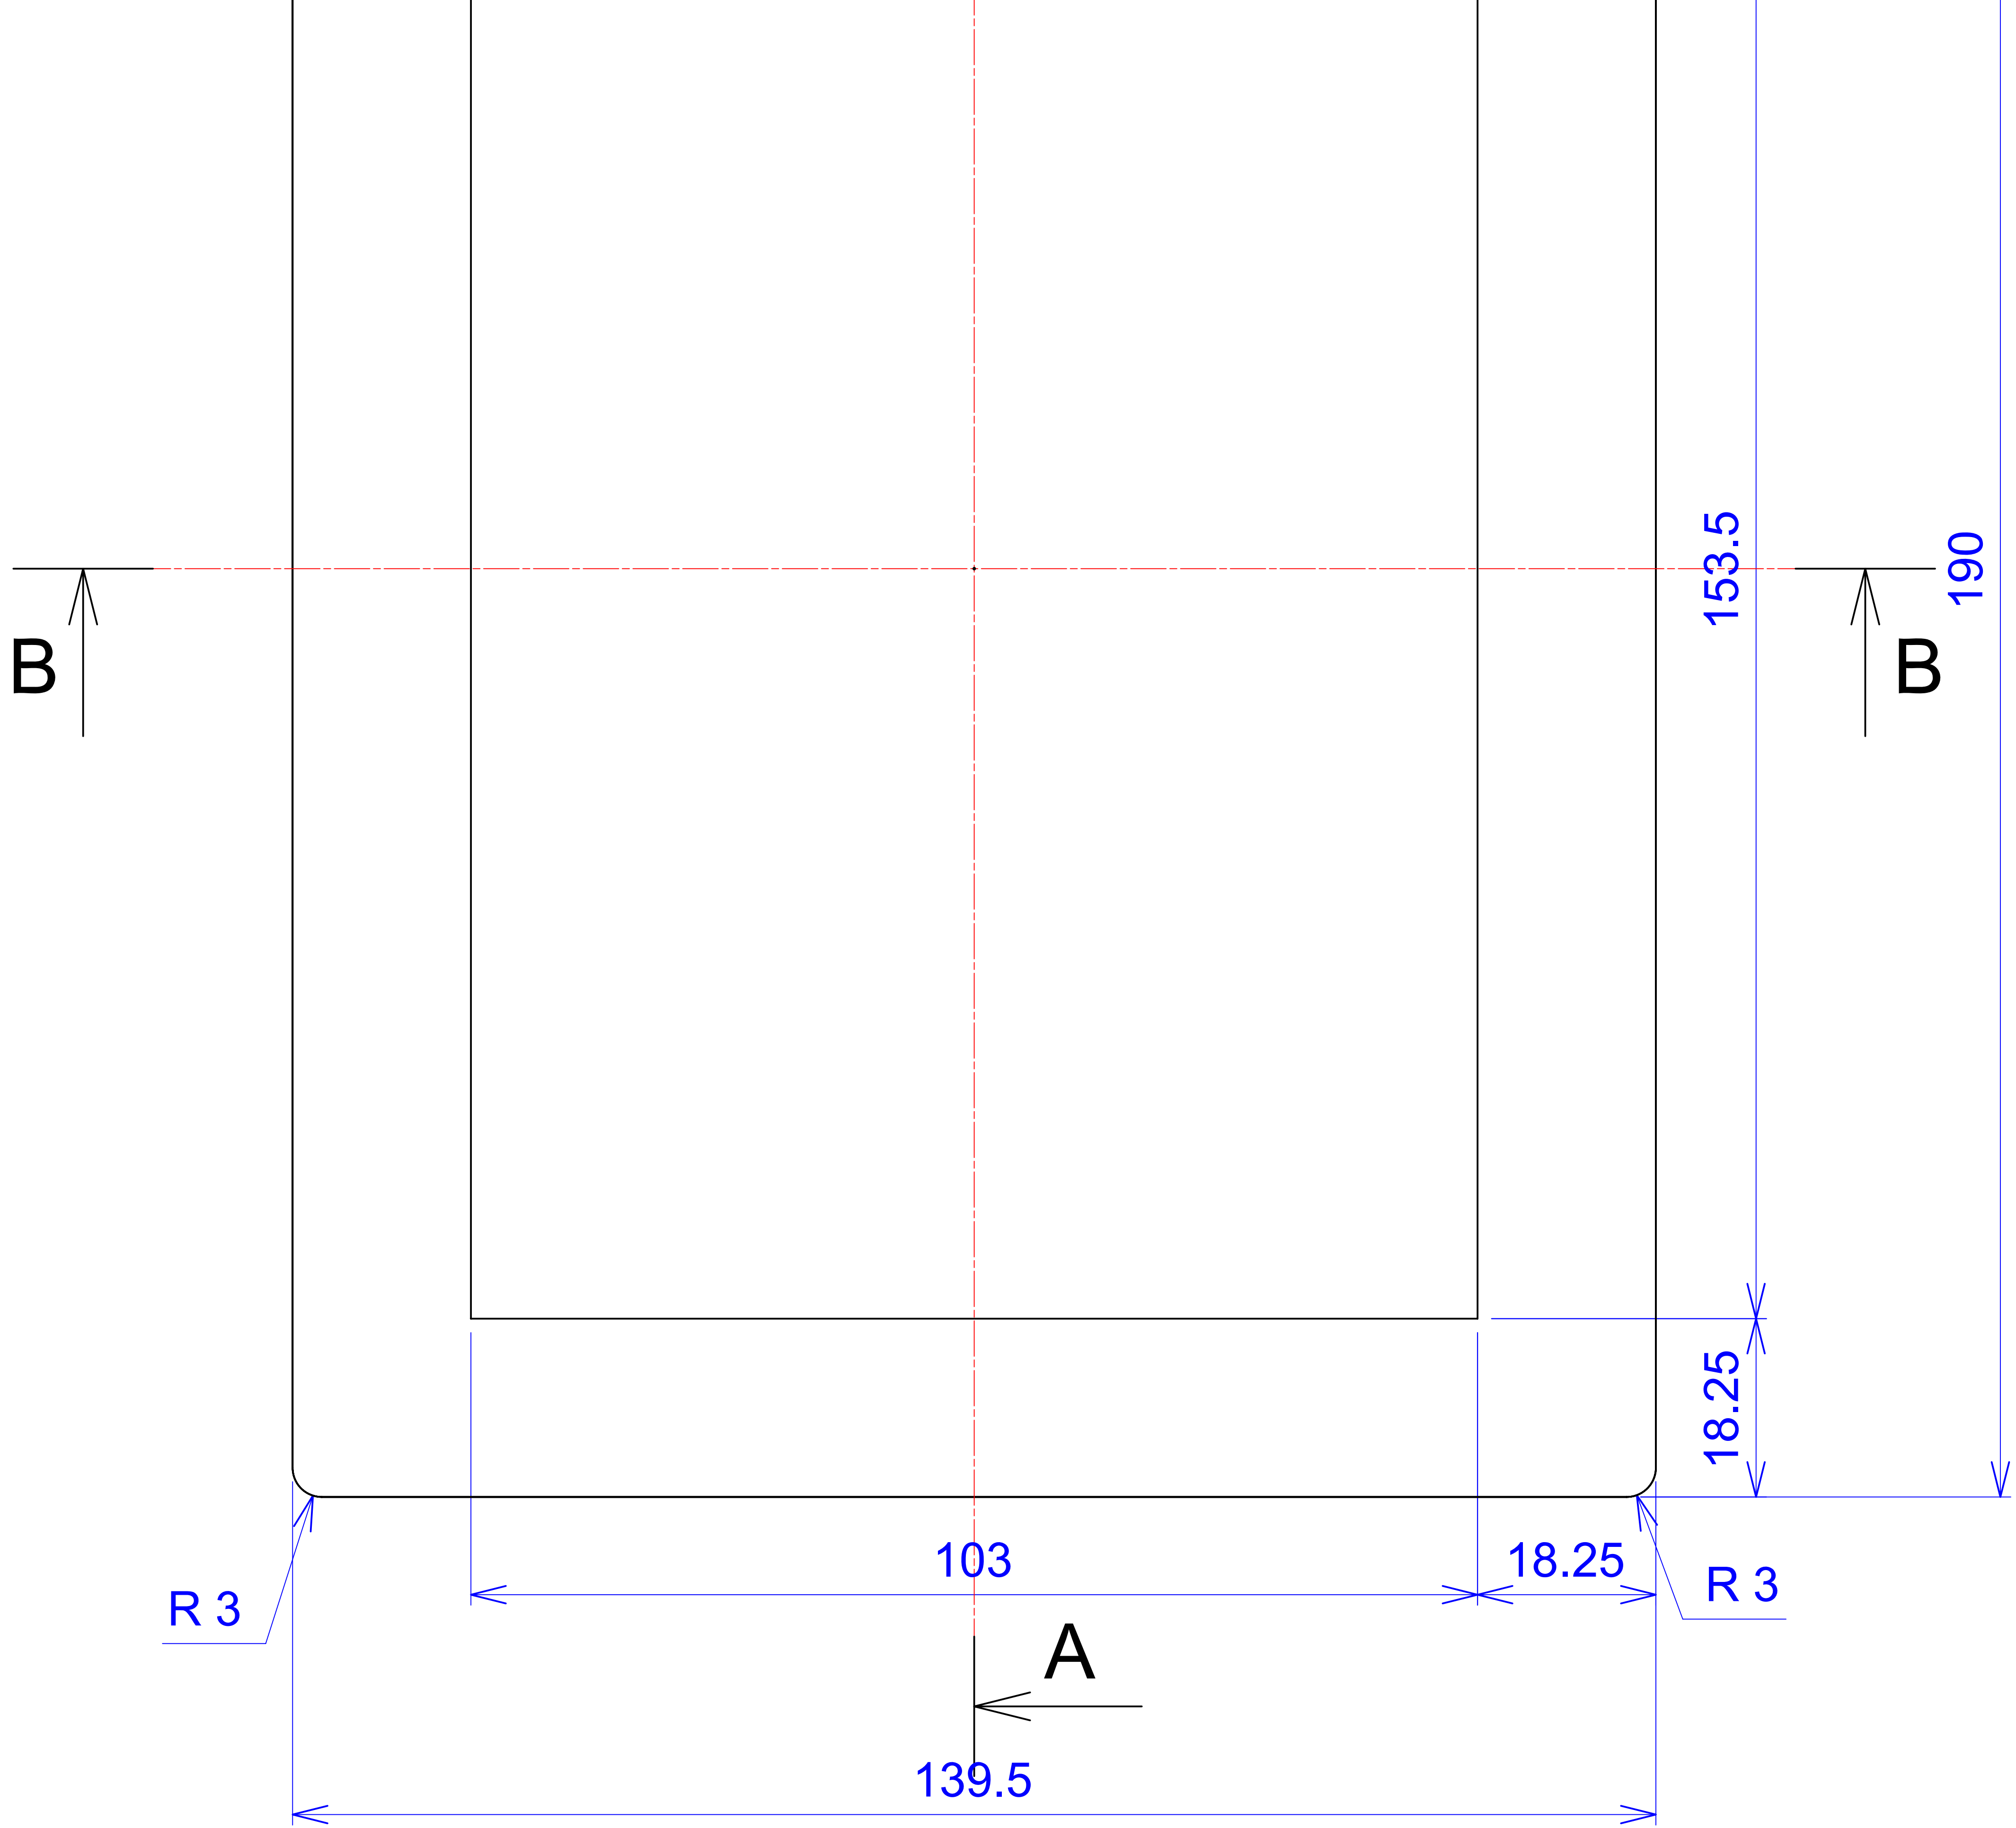

 Z-33	Model produktu	Format: A4 Materiał: Polystyrene (PS)
	Skala: 1:1 Tolencja: +/- 0.1	ul. Naddnieprzaska 32 04-205 Warszawa Tel: +48 022 613-08-88, Fax: 812-10-68 www.kradex.com.pl

X-ON Electronics

Largest Supplier of Electrical and Electronic Components