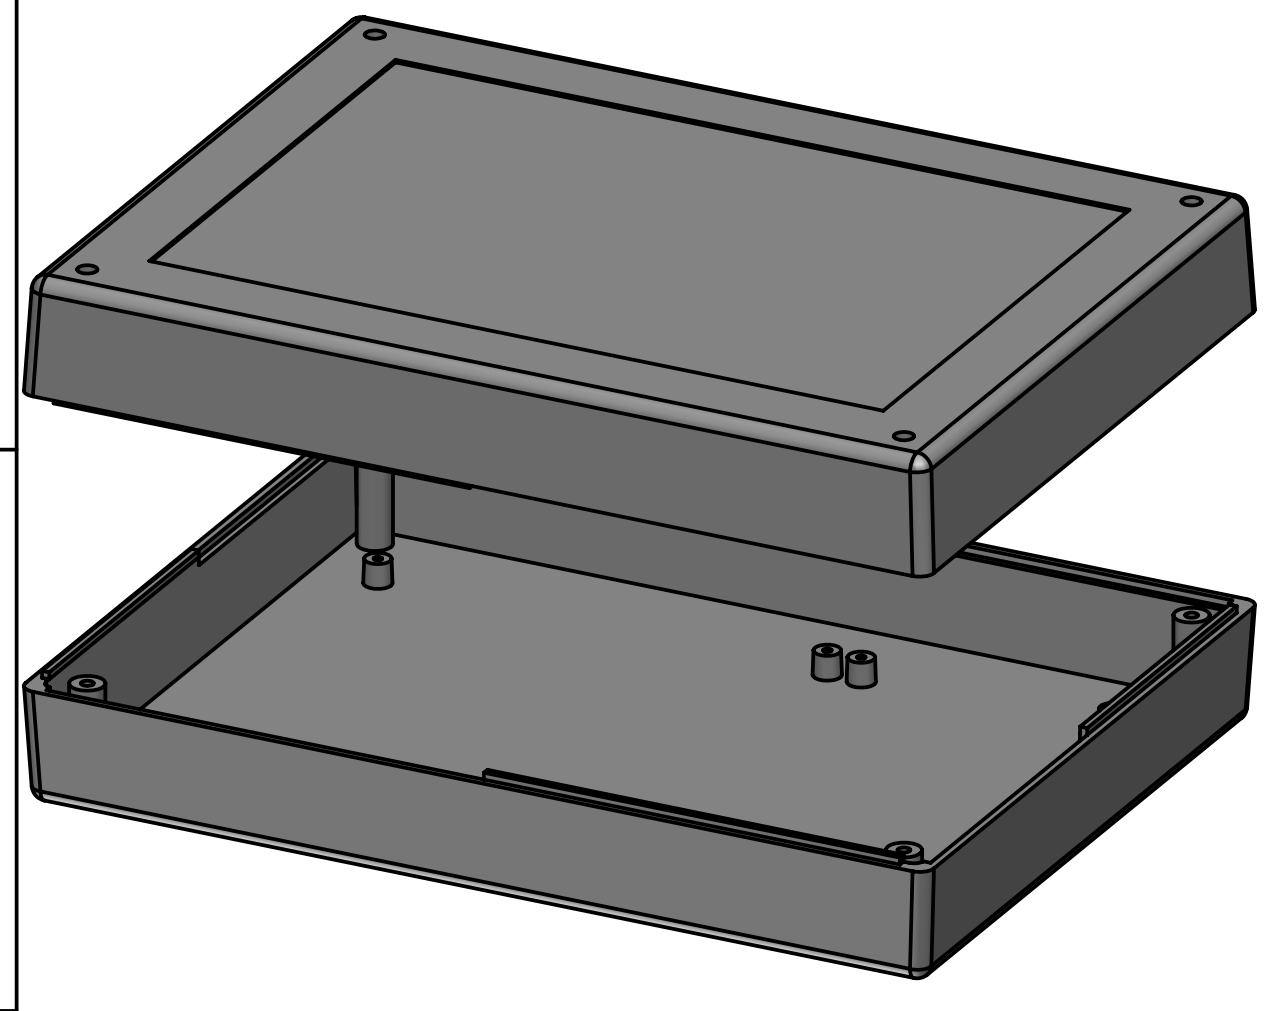

 Z-33	Model produktu	Format: A4 Materiał: Polystyrene (PS)
	Skala: 1:1 Tolencja: +/- 0.1	ul. Naddnieprzaska 32 04-205 Warszawa Tel: +48 022 613-08-88, Fax: 812-10-68 www.kradex.com.pl

X-ON Electronics

Largest Supplier of Electrical and Electronic Components