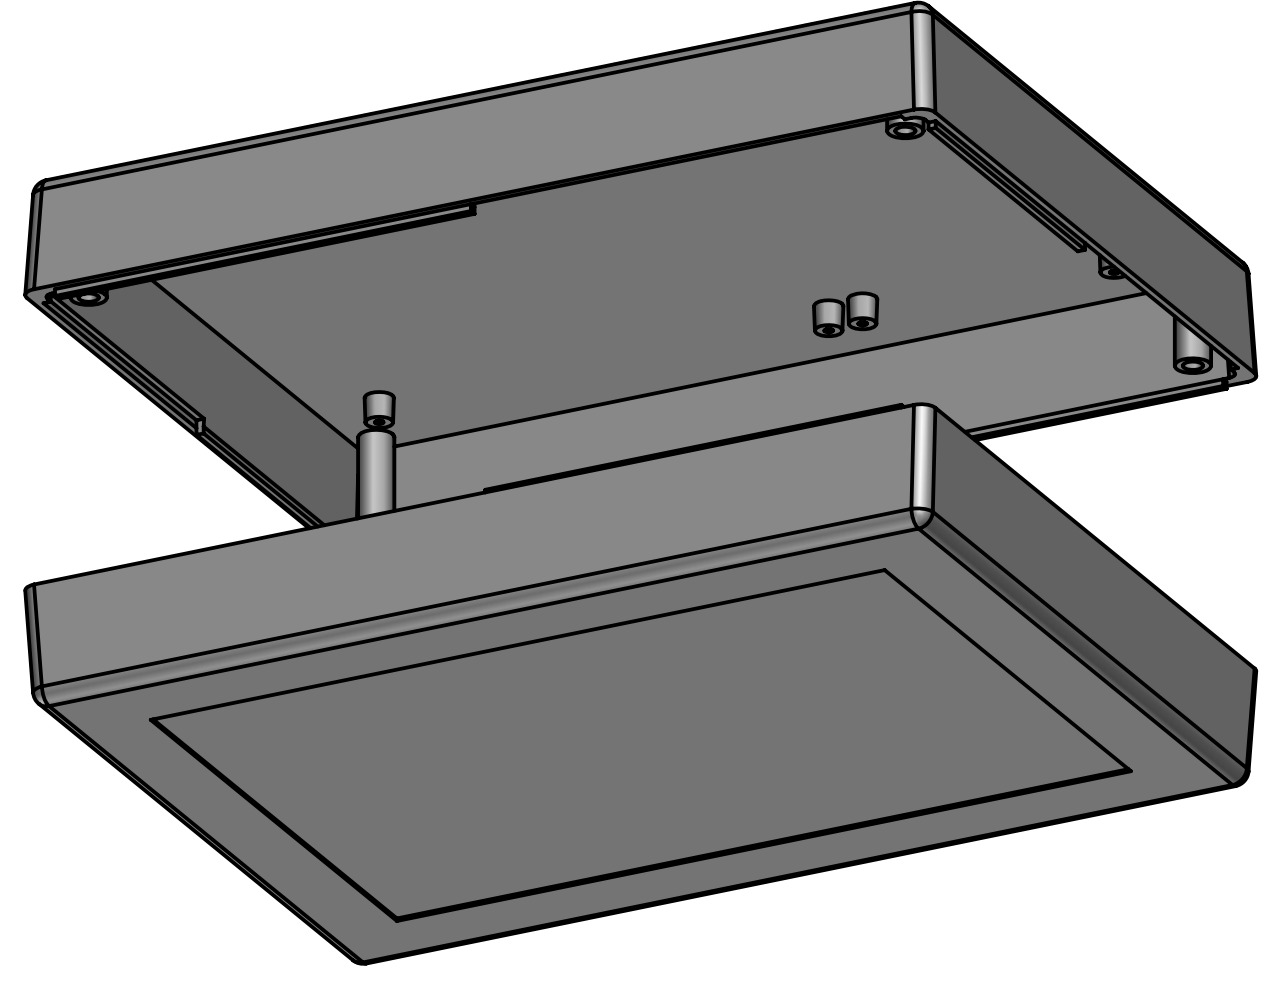

 Z-33	Model produktu	Format: A4 Materiał: Polystyrene (PS)
	Skala: 1:1 Tolencja: +/- 0.1	ul. Naddnieprzaska 32 04-205 Warszawa Tel: +48 022 613-08-88, Fax: 812-10-68 www.kradex.com.pl

X-ON Electronics

Largest Supplier of Electrical and Electronic Components

Click to view similar products for [Enclosures, Boxes, & Cases](#) *category:*

Click to view products by [Kradex](#) *manufacturer:*

Other Similar products are found below :

[CR-425 PAINTED](#) [585-R-WH-PK](#) [M-10-PLATED](#) [60221-01](#) [60566-01-000](#) [HPL-9VB BATT DOOR](#) [M-16-LID-PLATED](#) [M18-PLTD](#) [M-21-LID-PLATED](#) [M-21-PLATED](#) [M-23-PLATED](#) [CU-281-MB](#) [6711GSKT](#) [71884-29-028](#) [LH45-100 Black](#) [7200B](#) [72868-510-000](#) [CNS-0000 Black](#) [72883-510-000](#) [CNS-0101 Black](#) [72906-510-000](#) [CNS-0407 Black](#) [73091-510-000](#) [CNM-0000-BLACK Kit](#) [73092-510-000](#) [CNM-0101 Black](#) [73108-510-000](#) [CNL-0303 Black](#) [73395-510-039](#) [CNS-0006 Bone](#) [74257-510-000](#) [CNL-0004](#) [MDC-1183-PLAIN-ALUM](#) [MDC-1183-PTD](#) [MDC-13104-PLAIN-ALUM](#) [MDC-211 - PAINTED IVORY/BEIGE](#) [MDC-321-PTD](#) [MDC-432-PLAIN-ALUM](#) [MDC-973-PTD](#) [76](#) [77153-01-028](#) [FLX6030](#) [83535-01-508](#) [PS-11296-G](#) [PS-11298-B](#) [116-508](#) [120-407](#) [120-412](#) [120-909](#) [120-455](#) [R272-100-000](#) [120-910](#) [R501-001-010](#) [R508-080-000](#) [R508-160-000](#) [R530-120-000](#) [R530-122-000](#) [R530-200-000](#) [R531-160-000](#) [R531-200-000](#) [R582-080-100](#)