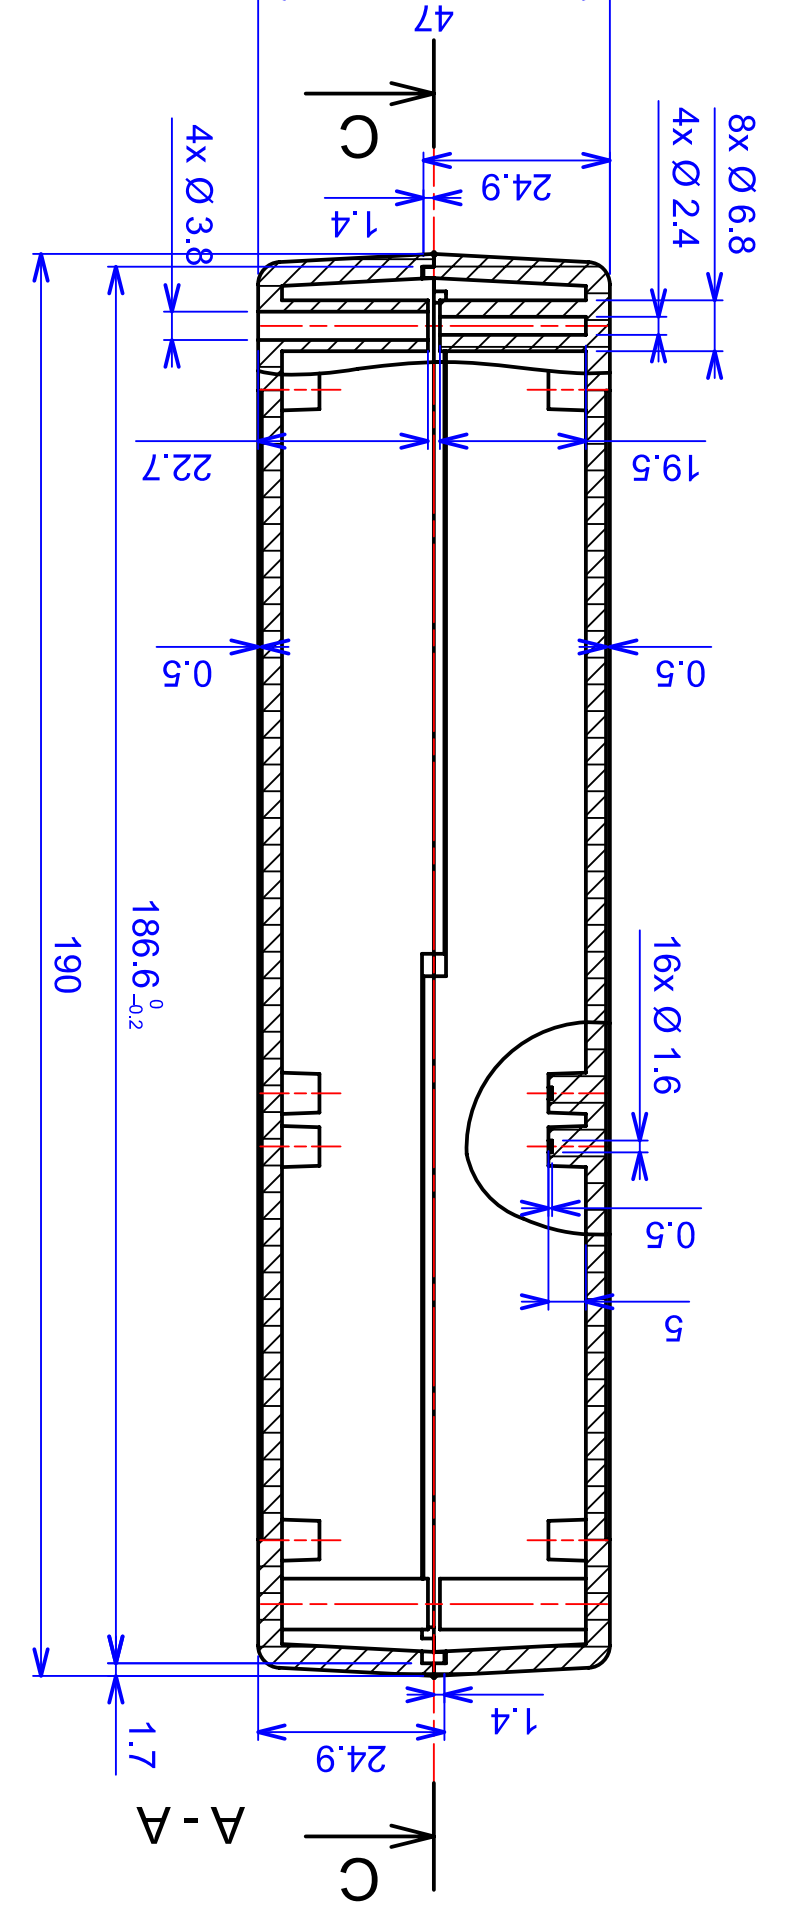

 Z-33	Model produktu	Format: A4 Materiał: Polystyrene (PS)
	Skala: 1:1 Tolencja: +/- 0.1	ul. Naddnieprzaska 32 04-205 Warszawa Tel: +48 022 613-08-88, Fax: 812-10-68 www.kradex.com.pl

X-ON Electronics

Largest Supplier of Electrical and Electronic Components

Click to view similar products for [Enclosures, Boxes, & Cases](#) *category:*

Click to view products by [Kradex](#) *manufacturer:*

Other Similar products are found below :

[CR-425 PAINTED](#) [585-R-WH-PK](#) [M-10-PLATED](#) [60221-01](#) [60566-01-000](#) [HPL-9VB BATT DOOR](#) [M-16-LID-PLATED](#) [M18-PLTD](#) [M-21-LID-PLATED](#) [M-21-PLATED](#) [M-23-PLATED](#) [CU-281-MB](#) [6711GSKT](#) [71884-29-028](#) [LH45-100 Black](#) [7200B](#) [72868-510-000](#) [CNS-0000 Black](#) [72883-510-000](#) [CNS-0101 Black](#) [72906-510-000](#) [CNS-0407 Black](#) [73091-510-000](#) [CNM-0000-BLACK Kit](#) [73092-510-000](#) [CNM-0101 Black](#) [73108-510-000](#) [CNL-0303 Black](#) [73395-510-039](#) [CNS-0006 Bone](#) [74257-510-000](#) [CNL-0004](#) [MDC-1183-PLAIN-ALUM](#) [MDC-1183-PTD](#) [MDC-13104-PLAIN-ALUM](#) [MDC-211 - PAINTED IVORY/BEIGE](#) [MDC-321-PTD](#) [MDC-432-PLAIN-ALUM](#) [MDC-973-PTD](#) [76](#) [77153-01-028](#) [FLX6030](#) [83535-01-508](#) [PS-11296-G](#) [PS-11298-B](#) [116-508](#) [120-407](#) [120-412](#) [120-909](#) [120-455](#) [R272-100-000](#) [120-910](#) [R501-001-010](#) [R508-080-000](#) [R508-160-000](#) [R530-120-000](#) [R530-122-000](#) [R530-200-000](#) [R531-160-000](#) [R531-200-000](#) [R582-080-100](#)