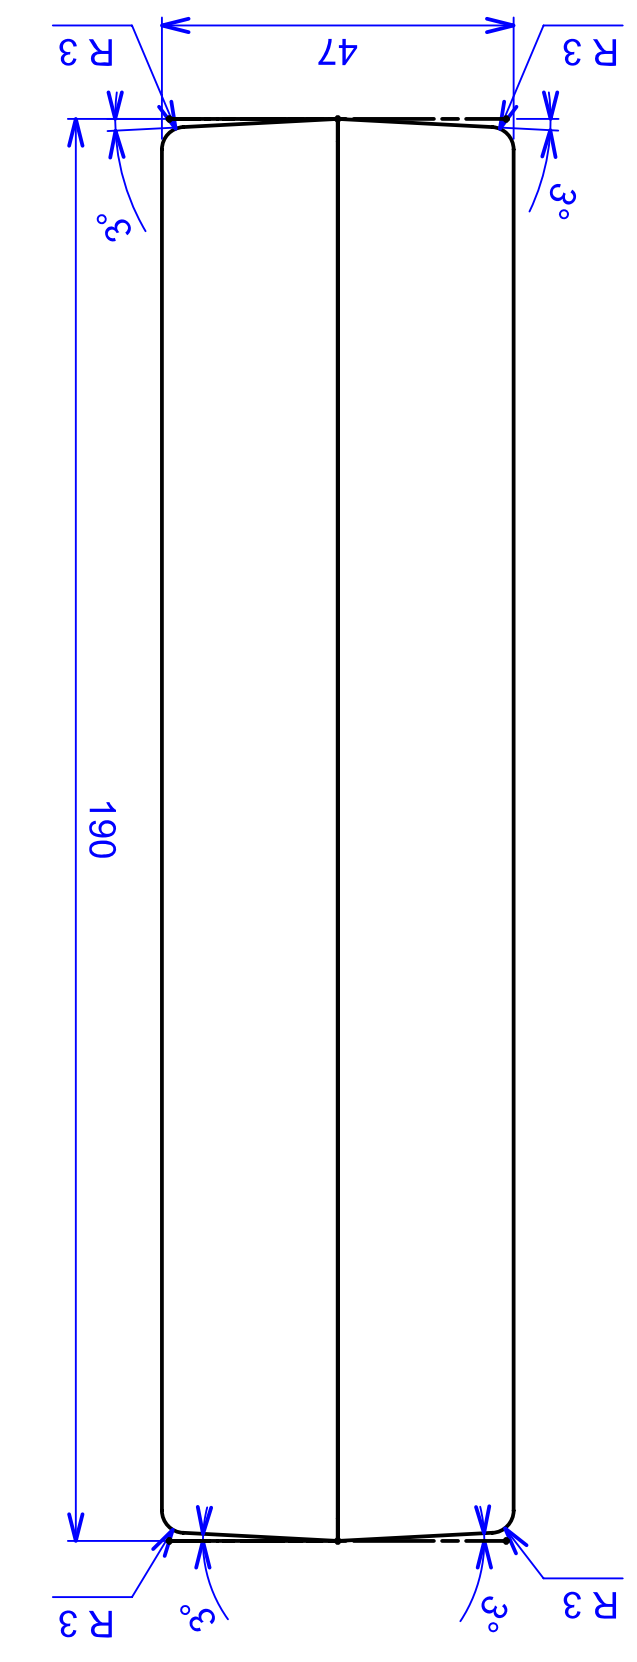

 Z-33	Model produktu	Format: A4 Materiał: Polystyrene (PS)
	Skala: 1:1 Tolencja: +/- 0.1	ul. Naddnieprzaska 32 04-205 Warszawa Tel: +48 022 613-08-88, Fax: 812-10-68 www.kradex.com.pl

X-ON Electronics

Largest Supplier of Electrical and Electronic Components

Click to view similar products for [Enclosures, Boxes, & Cases](#) *category:*

Click to view products by [Kradex](#) *manufacturer:*

Other Similar products are found below :

[CR-425 PAINTED](#) [585-R-WH-PK](#) [M-10-PLATED](#) [60221-01](#) [60566-01-000](#) [HPL-9VB BATT DOOR](#) [M-16-LID-PLATED](#) [M18-PLTD](#) [M-21-LID-PLATED](#) [M-21-PLATED](#) [M-23-PLATED](#) [CU-281-MB](#) [6711GSKT](#) [71884-29-028](#) [LH45-100 Black](#) [7200B](#) [72868-510-000](#) [CNS-0000 Black](#) [72883-510-000](#) [CNS-0101 Black](#) [72906-510-000](#) [CNS-0407 Black](#) [73091-510-000](#) [CNM-0000-BLACK Kit](#) [73092-510-000](#) [CNM-0101 Black](#) [73108-510-000](#) [CNL-0303 Black](#) [73395-510-039](#) [CNS-0006 Bone](#) [74257-510-000](#) [CNL-0004](#) [MDC-1183-PLAIN-ALUM](#) [MDC-1183-PTD](#) [MDC-13104-PLAIN-ALUM](#) [MDC-211 - PAINTED IVORY/BEIGE](#) [MDC-321-PTD](#) [MDC-432-PLAIN-ALUM](#) [MDC-973-PTD](#) [76](#) [77153-01-028](#) [FLX6030](#) [83535-01-508](#) [PS-11296-G](#) [PS-11298-B](#) [116-508](#) [120-407](#) [120-412](#) [120-909](#) [120-455](#) [R272-100-000](#) [120-910](#) [R501-001-010](#) [R508-080-000](#) [R508-160-000](#) [R530-120-000](#) [R530-122-000](#) [R530-200-000](#) [R531-160-000](#) [R531-200-000](#) [R582-080-100](#)