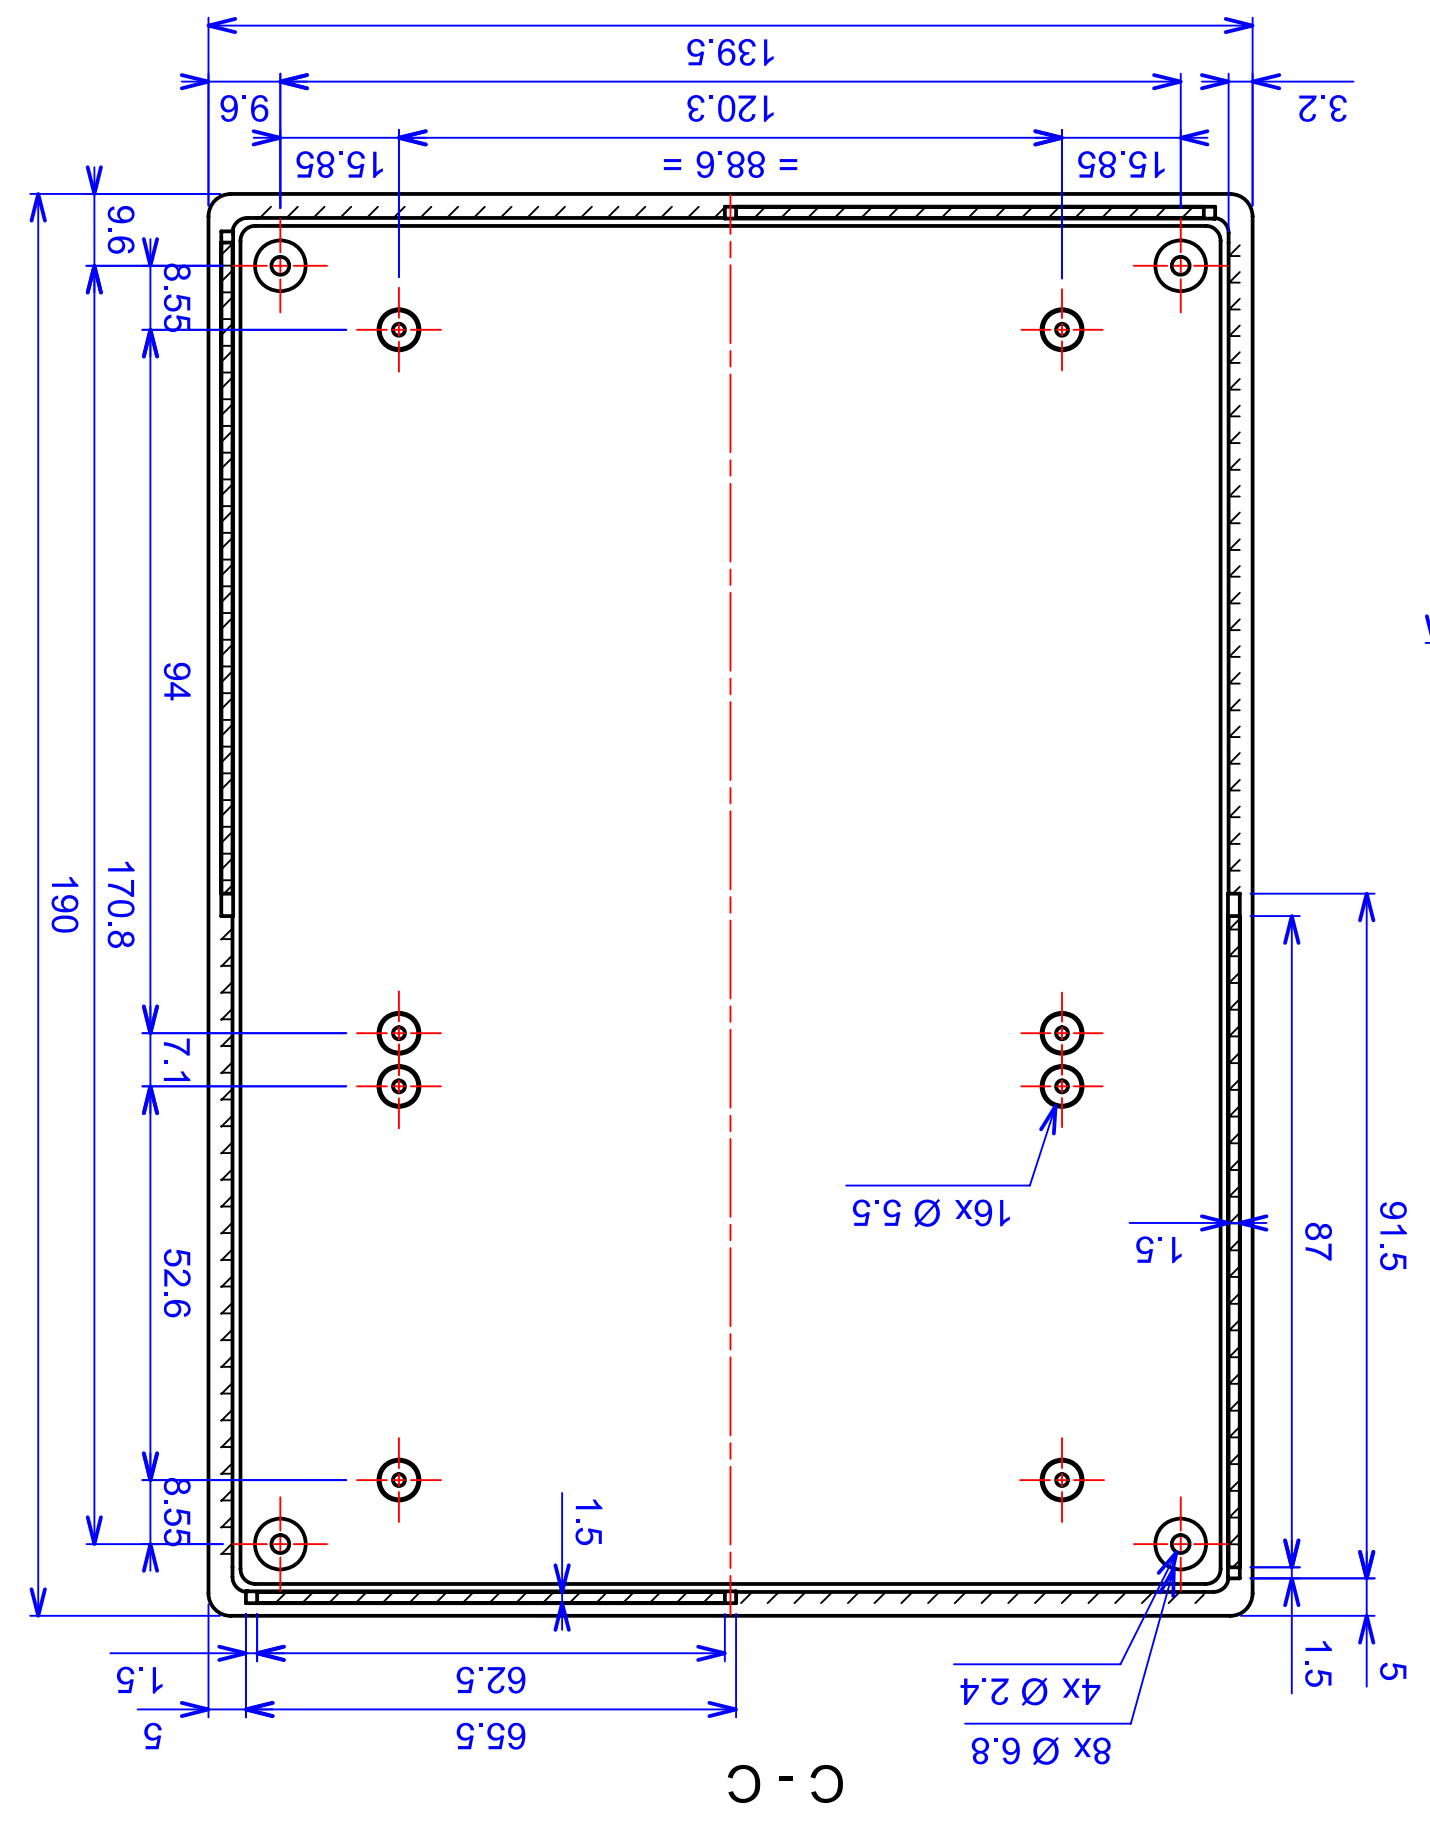

 Z-33	Model produktu	Format: A4 Materiał: Polystyrene (PS)
	Skala: 1:1 Tolencja: +/- 0.1	ul. Naddnieprzaska 32 04-205 Warszawa Tel: +48 022 613-08-88, Fax: 812-10-68 www.kradex.com.pl

X-ON Electronics

Largest Supplier of Electrical and Electronic Components

Click to view similar products for [Enclosures, Boxes, & Cases](#) *category:*

Click to view products by [Kradex](#) *manufacturer:*

Other Similar products are found below :

[CR-425 PAINTED](#) [585-R-WH-PK](#) [M-10-PLATED](#) [60221-01](#) [60566-01-000](#) [HPL-9VB BATT DOOR](#) [M-16-LID-PLATED](#) [M18-PLTD](#) [M-21-LID-PLATED](#) [M-21-PLATED](#) [M-23-PLATED](#) [CU-281-MB](#) [6711GSKT](#) [71884-29-028](#) [LH45-100 Black](#) [7200B](#) [72868-510-000](#) [CNS-0000 Black](#) [72883-510-000](#) [CNS-0101 Black](#) [72906-510-000](#) [CNS-0407 Black](#) [73091-510-000](#) [CNM-0000-BLACK Kit](#) [73092-510-000](#) [CNM-0101 Black](#) [73108-510-000](#) [CNL-0303 Black](#) [73395-510-039](#) [CNS-0006 Bone](#) [74257-510-000](#) [CNL-0004](#) [MDC-1183-PLAIN-ALUM](#) [MDC-1183-PTD](#) [MDC-13104-PLAIN-ALUM](#) [MDC-211 - PAINTED IVORY/BEIGE](#) [MDC-321-PTD](#) [MDC-432-PLAIN-ALUM](#) [MDC-973-PTD](#) [76](#) [77153-01-028](#) [FLX6030](#) [83535-01-508](#) [PS-11296-G](#) [PS-11298-B](#) [116-508](#) [120-407](#) [120-412](#) [120-909](#) [120-455](#) [R272-100-000](#) [120-910](#) [R501-001-010](#) [R508-080-000](#) [R508-160-000](#) [R530-120-000](#) [R530-122-000](#) [R530-200-000](#) [R531-160-000](#) [R531-200-000](#) [R582-080-100](#)