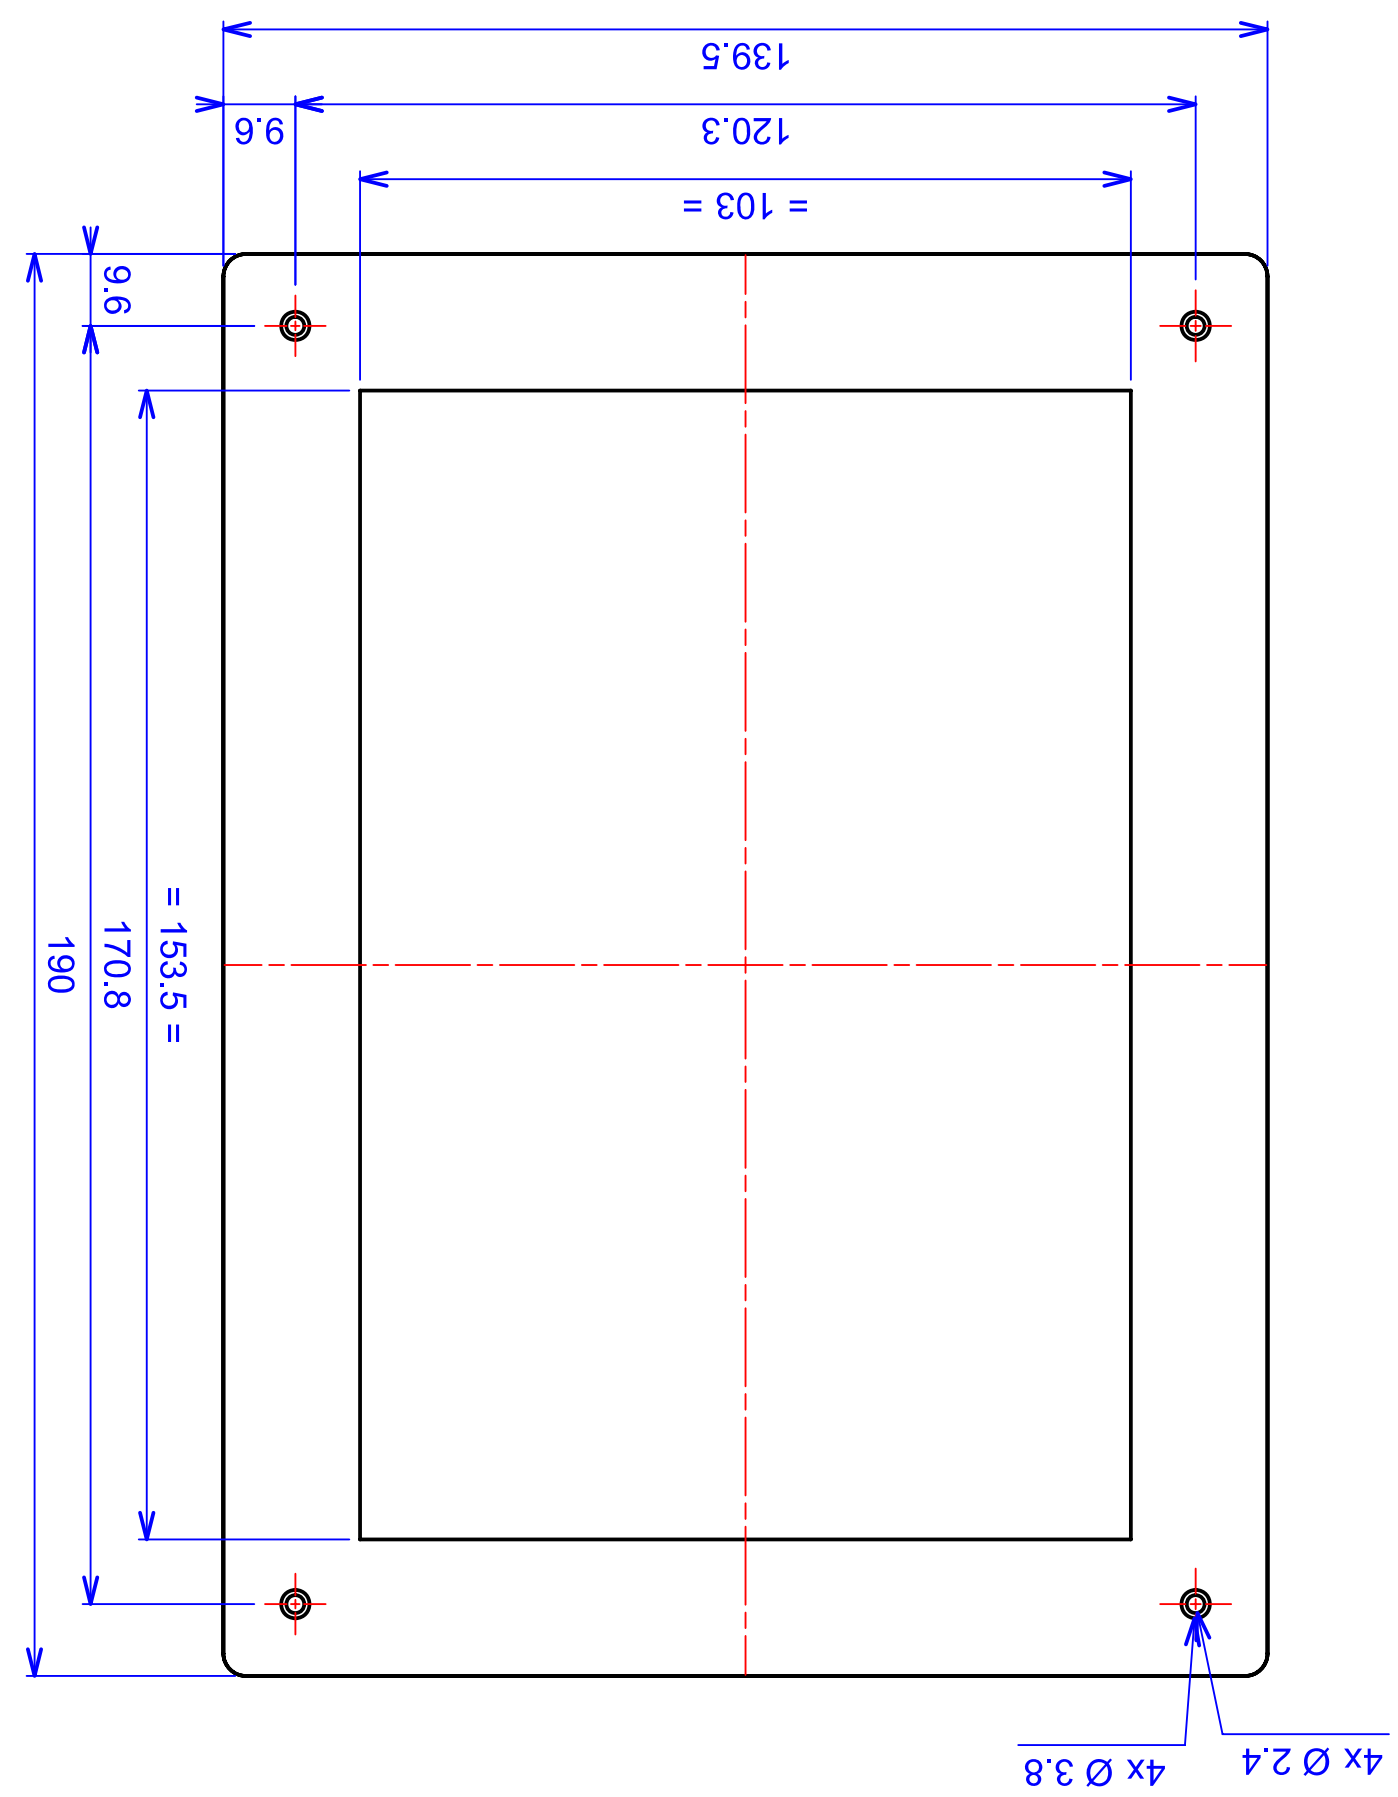

 Z-33	Model produktu	Format: A4 Materiał: Polystyrene (PS)
	Skala: 1:1 Tolencja: +/- 0.1	ul. Naddnieprzaska 32 04-205 Warszawa Tel: +48 022 613-08-88, Fax: 812-10-68 www.kradex.com.pl

X-ON Electronics

Largest Supplier of Electrical and Electronic Components

Click to view similar products for [Enclosures, Boxes, & Cases](#) *category:*

Click to view products by [Kradex](#) *manufacturer:*

Other Similar products are found below :

[CR-425 PAINTED](#) [585-R-WH-PK](#) [M-10-PLATED](#) [60221-01](#) [60566-01-000](#) [HPL-9VB BATT DOOR](#) [M-16-LID-PLATED](#) [M18-PLTD](#) [M-21-LID-PLATED](#) [M-21-PLATED](#) [M-23-PLATED](#) [CU-281-MB](#) [6711GSKT](#) [71884-29-028](#) [LH45-100 Black](#) [7200B](#) [72868-510-000](#) [CNS-0000 Black](#) [72883-510-000](#) [CNS-0101 Black](#) [72906-510-000](#) [CNS-0407 Black](#) [73091-510-000](#) [CNM-0000-BLACK Kit](#) [73092-510-000](#) [CNM-0101 Black](#) [73108-510-000](#) [CNL-0303 Black](#) [73395-510-039](#) [CNS-0006 Bone](#) [74257-510-000](#) [CNL-0004](#) [MDC-1183-PLAIN-ALUM](#) [MDC-1183-PTD](#) [MDC-13104-PLAIN-ALUM](#) [MDC-211 - PAINTED IVORY/BEIGE](#) [MDC-321-PTD](#) [MDC-432-PLAIN-ALUM](#) [MDC-973-PTD](#) [76](#) [77153-01-028](#) [FLX6030](#) [83535-01-508](#) [PS-11296-G](#) [PS-11298-B](#) [116-508](#) [120-407](#) [120-412](#) [120-909](#) [120-455](#) [R272-100-000](#) [120-910](#) [R501-001-010](#) [R508-080-000](#) [R508-160-000](#) [R530-120-000](#) [R530-122-000](#) [R530-200-000](#) [R531-160-000](#) [R531-200-000](#) [R582-080-100](#)