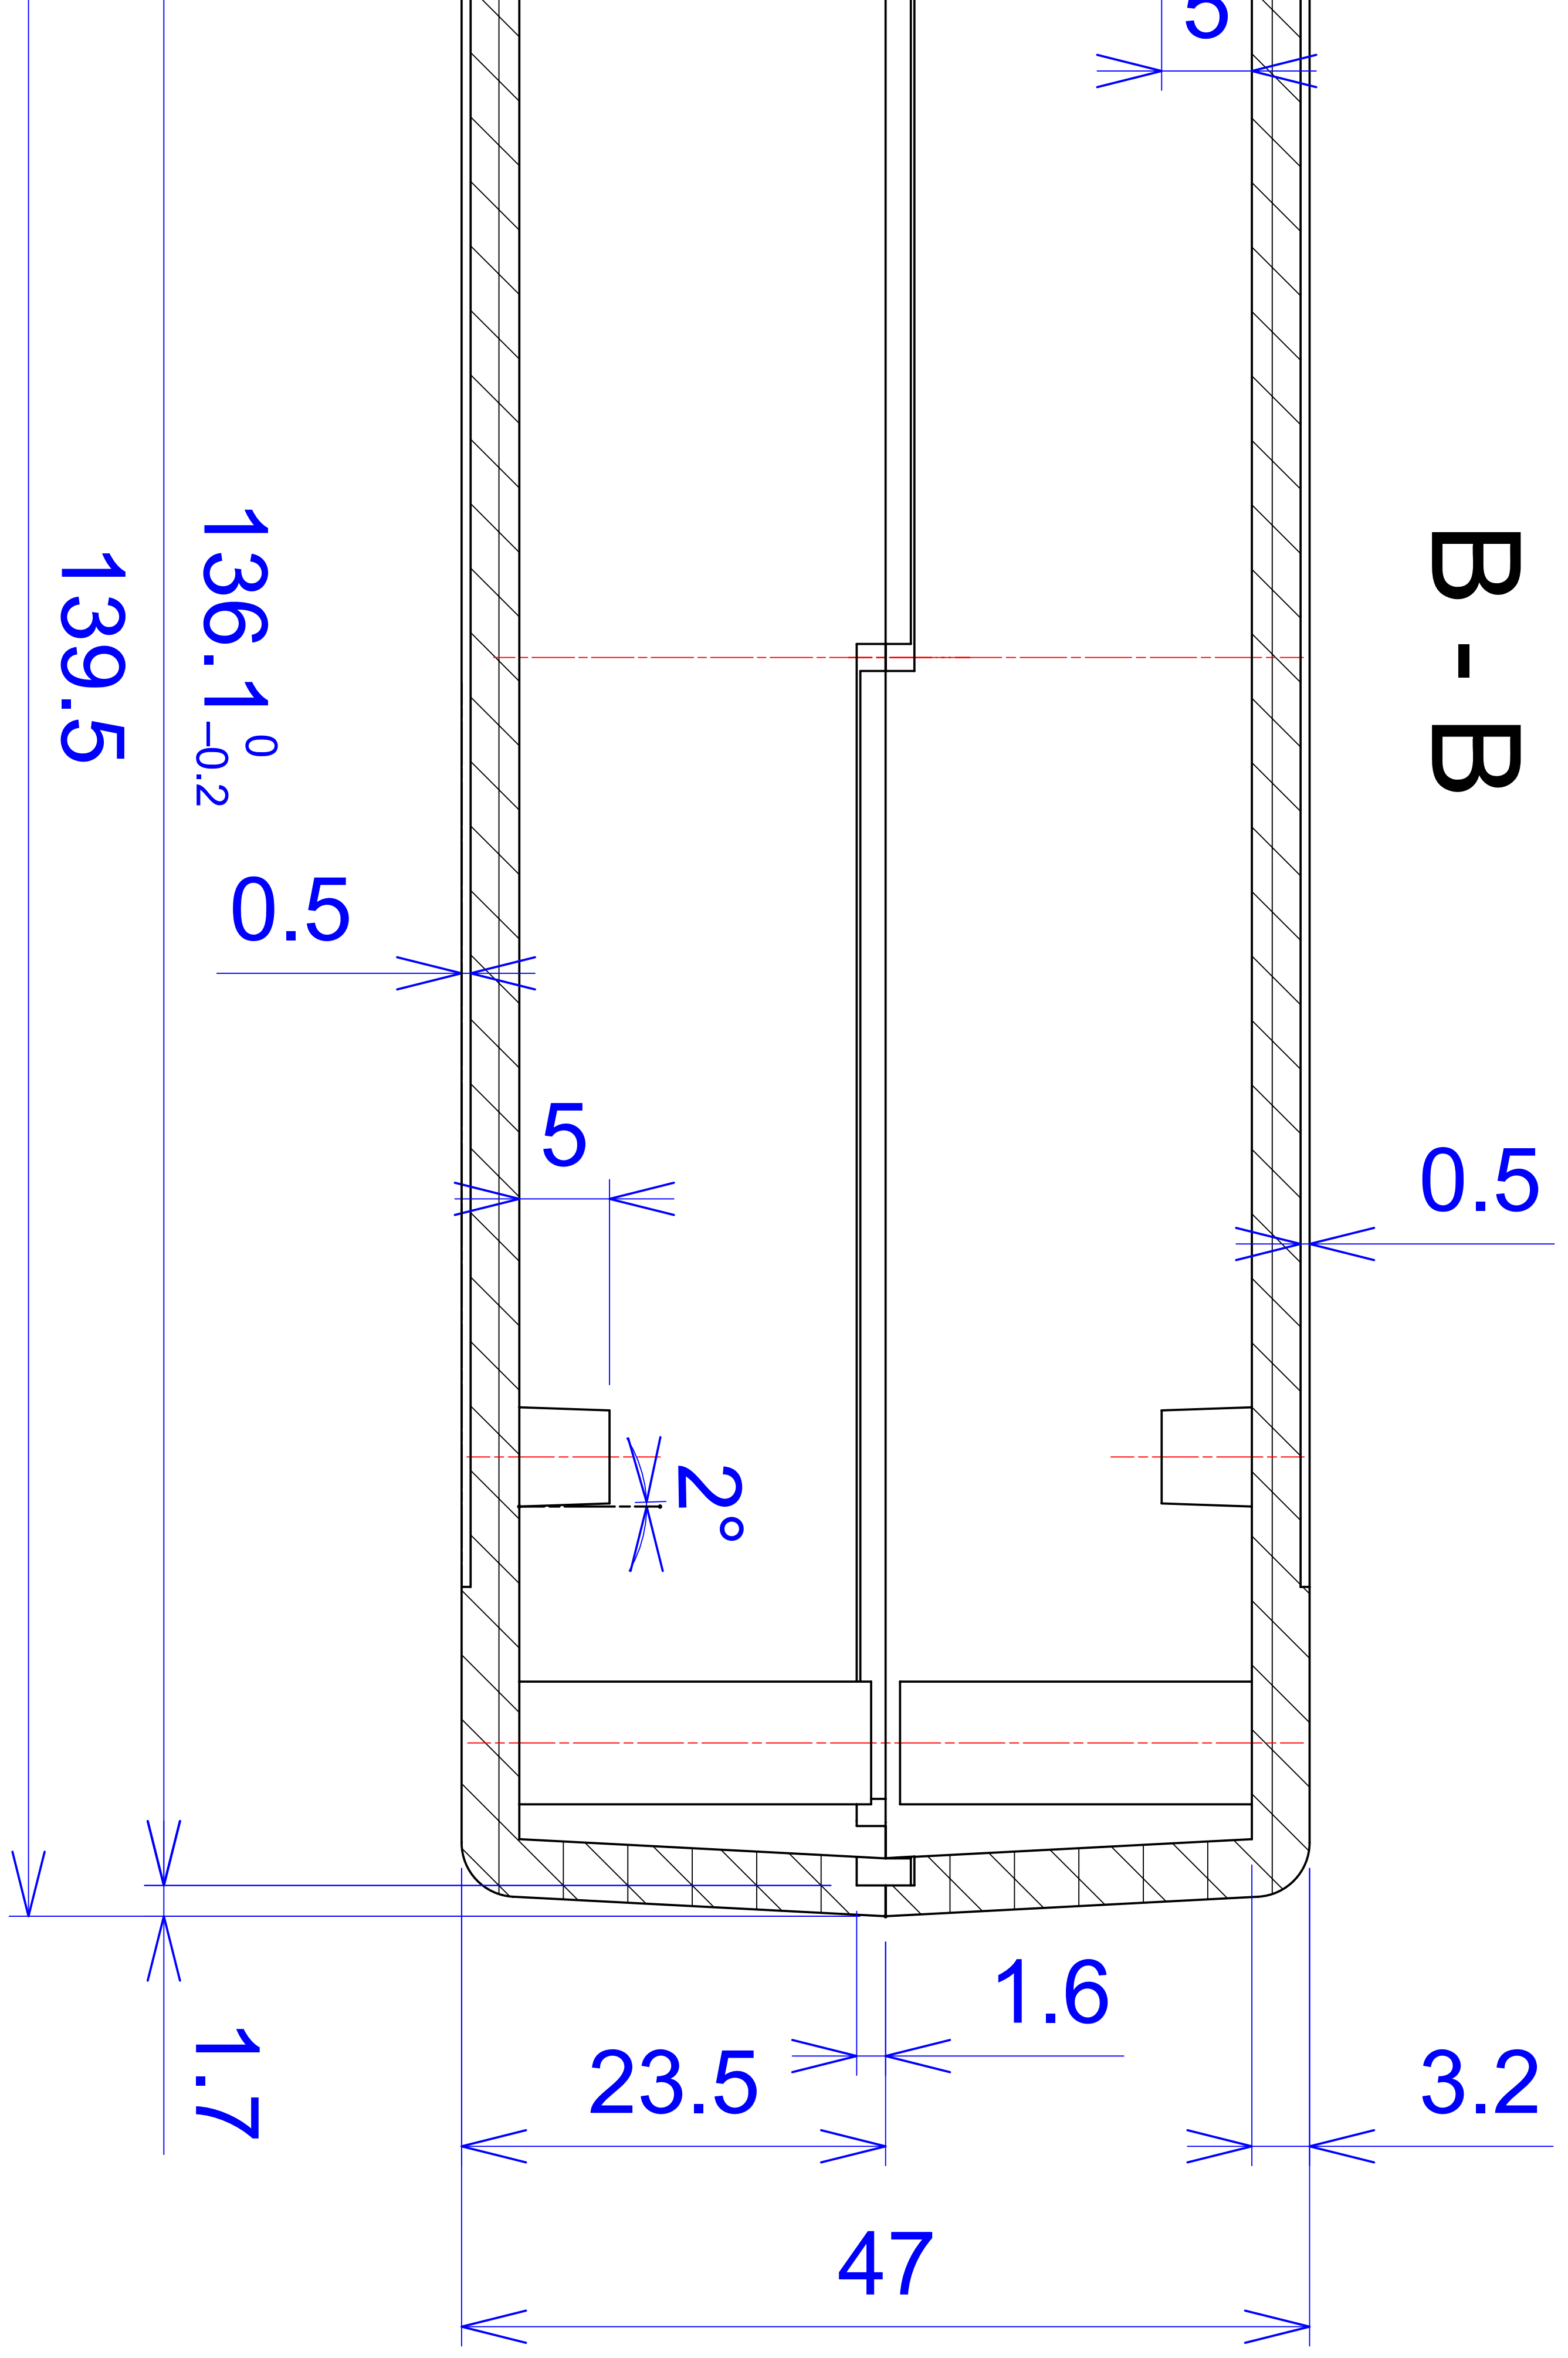

 Z-33	Model produktu	Format: A4 Materiał: Polystyrene (PS)
	Skala: 1:1 Tolencja: +/- 0.1	ul. Naddnieprzaska 32 04-205 Warszawa Tel: +48 022 613-08-88, Fax: 812-10-68 www.kradex.com.pl

X-ON Electronics

Largest Supplier of Electrical and Electronic Components

Click to view similar products for [Enclosures, Boxes, & Cases](#) *category:*

Click to view products by [Kradex](#) *manufacturer:*

Other Similar products are found below :

[CR-425 PAINTED](#) [585-R-WH-PK](#) [M-10-PLATED](#) [60221-01](#) [60566-01-000](#) [HPL-9VB BATT DOOR](#) [M-16-LID-PLATED](#) [M18-PLTD](#) [M-21-LID-PLATED](#) [M-21-PLATED](#) [M-23-PLATED](#) [CU-281-MB](#) [6711GSKT](#) [71884-29-028](#) [LH45-100 Black](#) [7200B](#) [72868-510-000](#) [CNS-0000 Black](#) [72883-510-000](#) [CNS-0101 Black](#) [72906-510-000](#) [CNS-0407 Black](#) [73091-510-000](#) [CNM-0000-BLACK Kit](#) [73092-510-000](#) [CNM-0101 Black](#) [73108-510-000](#) [CNL-0303 Black](#) [73395-510-039](#) [CNS-0006 Bone](#) [74257-510-000](#) [CNL-0004](#) [MDC-1183-PLAIN-ALUM](#) [MDC-1183-PTD](#) [MDC-13104-PLAIN-ALUM](#) [MDC-211 - PAINTED IVORY/BEIGE](#) [MDC-321-PTD](#) [MDC-432-PLAIN-ALUM](#) [MDC-973-PTD](#) [76](#) [77153-01-028](#) [FLX6030](#) [83535-01-508](#) [PS-11296-G](#) [PS-11298-B](#) [116-508](#) [120-407](#) [120-412](#) [120-909](#) [120-455](#) [R272-100-000](#) [120-910](#) [R501-001-010](#) [R508-080-000](#) [R508-160-000](#) [R530-120-000](#) [R530-122-000](#) [R530-200-000](#) [R531-160-000](#) [R531-200-000](#) [R582-080-100](#)