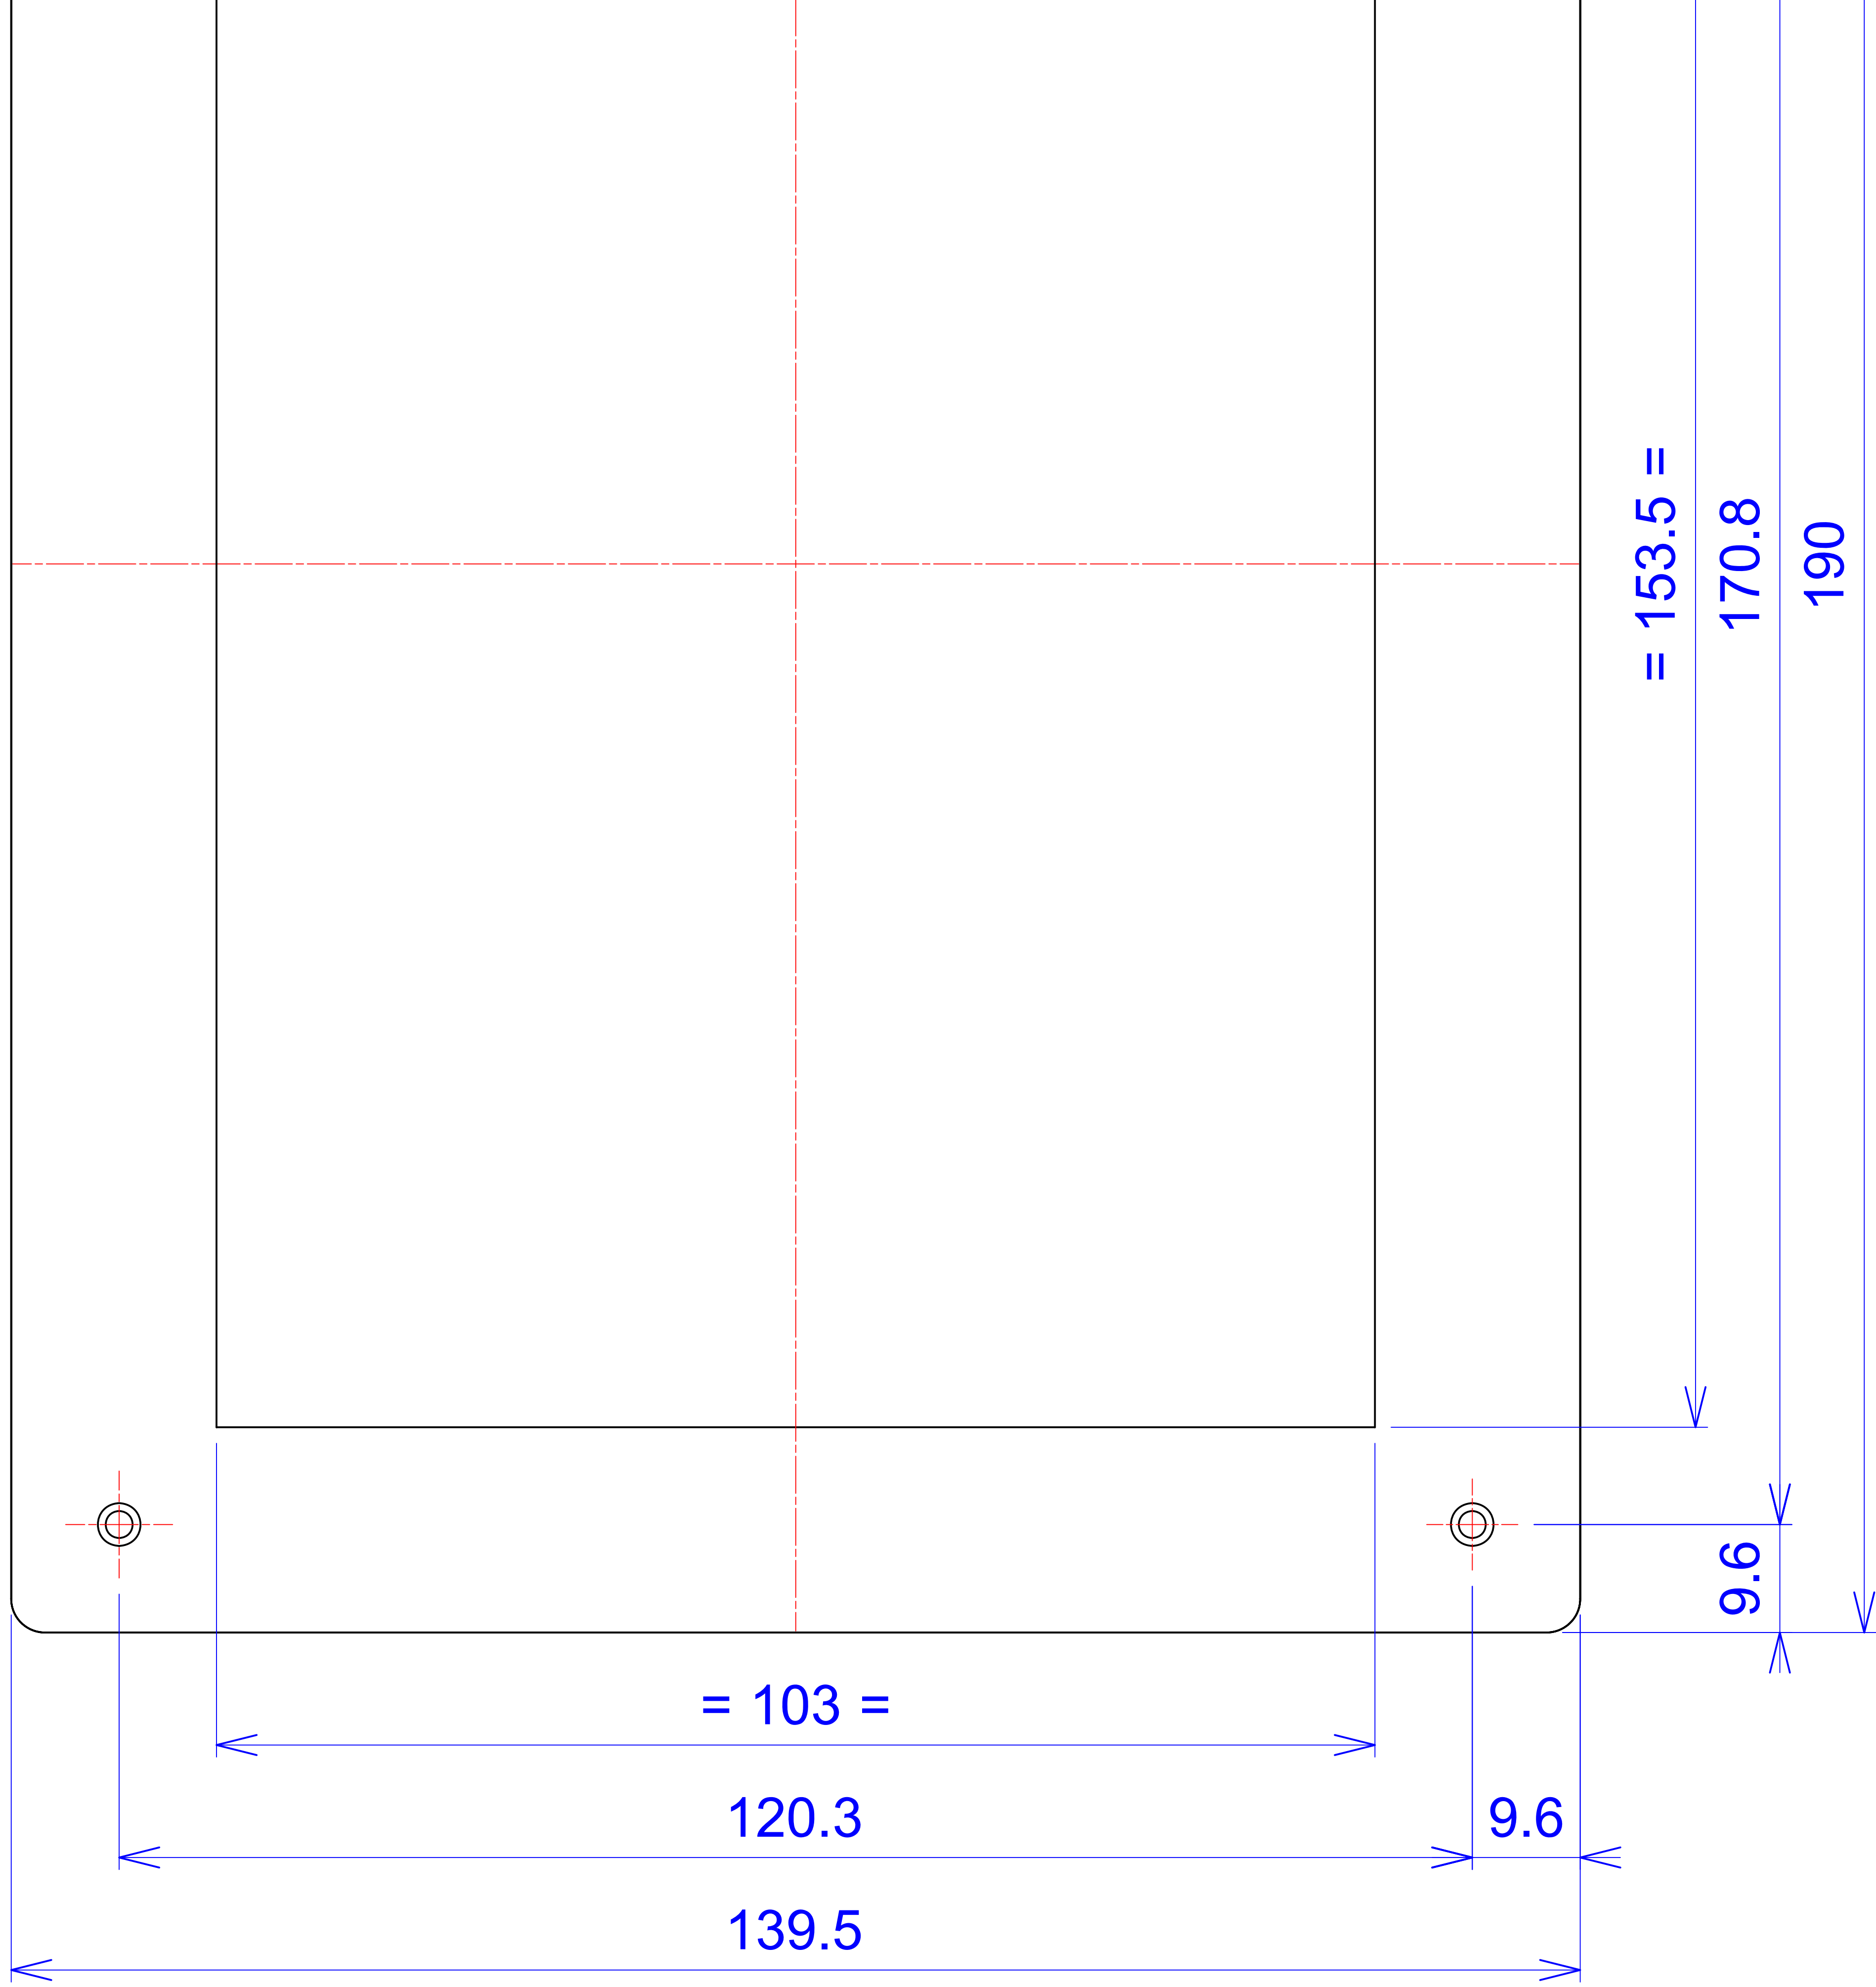

 Z-33	Model produktu	Format: A4 Materiał: Polystyrene (PS)
	Skala: 1:1 Tolencja: +/- 0.1	ul. Naddnieprzaska 32 04-205 Warszawa Tel: +48 022 613-08-88, Fax: 812-10-68 www.kradex.com.pl

X-ON Electronics

Largest Supplier of Electrical and Electronic Components

Click to view similar products for [Enclosures, Boxes, & Cases](#) *category:*

Click to view products by [Kradex](#) *manufacturer:*

Other Similar products are found below :

[CR-425 PAINTED](#) [585-R-WH-PK](#) [M-10-PLATED](#) [60221-01](#) [60566-01-000](#) [HPL-9VB BATT DOOR](#) [M-16-LID-PLATED](#) [M18-PLTD](#) [M-21-LID-PLATED](#) [M-21-PLATED](#) [M-23-PLATED](#) [CU-281-MB](#) [6711GSKT](#) [71884-29-028](#) [LH45-100 Black](#) [7200B](#) [72868-510-000](#) [CNS-0000 Black](#) [72883-510-000](#) [CNS-0101 Black](#) [72906-510-000](#) [CNS-0407 Black](#) [73091-510-000](#) [CNM-0000-BLACK Kit](#) [73092-510-000](#) [CNM-0101 Black](#) [73108-510-000](#) [CNL-0303 Black](#) [73395-510-039](#) [CNS-0006 Bone](#) [74257-510-000](#) [CNL-0004](#) [MDC-1183-PLAIN-ALUM](#) [MDC-1183-PTD](#) [MDC-13104-PLAIN-ALUM](#) [MDC-211 - PAINTED IVORY/BEIGE](#) [MDC-321-PTD](#) [MDC-432-PLAIN-ALUM](#) [MDC-973-PTD](#) [76](#) [77153-01-028](#) [FLX6030](#) [83535-01-508](#) [PS-11296-G](#) [PS-11298-B](#) [116-508](#) [120-407](#) [120-412](#) [120-909](#) [120-455](#) [R272-100-000](#) [120-910](#) [R501-001-010](#) [R508-080-000](#) [R508-160-000](#) [R530-120-000](#) [R530-122-000](#) [R530-200-000](#) [R531-160-000](#) [R531-200-000](#) [R582-080-100](#)