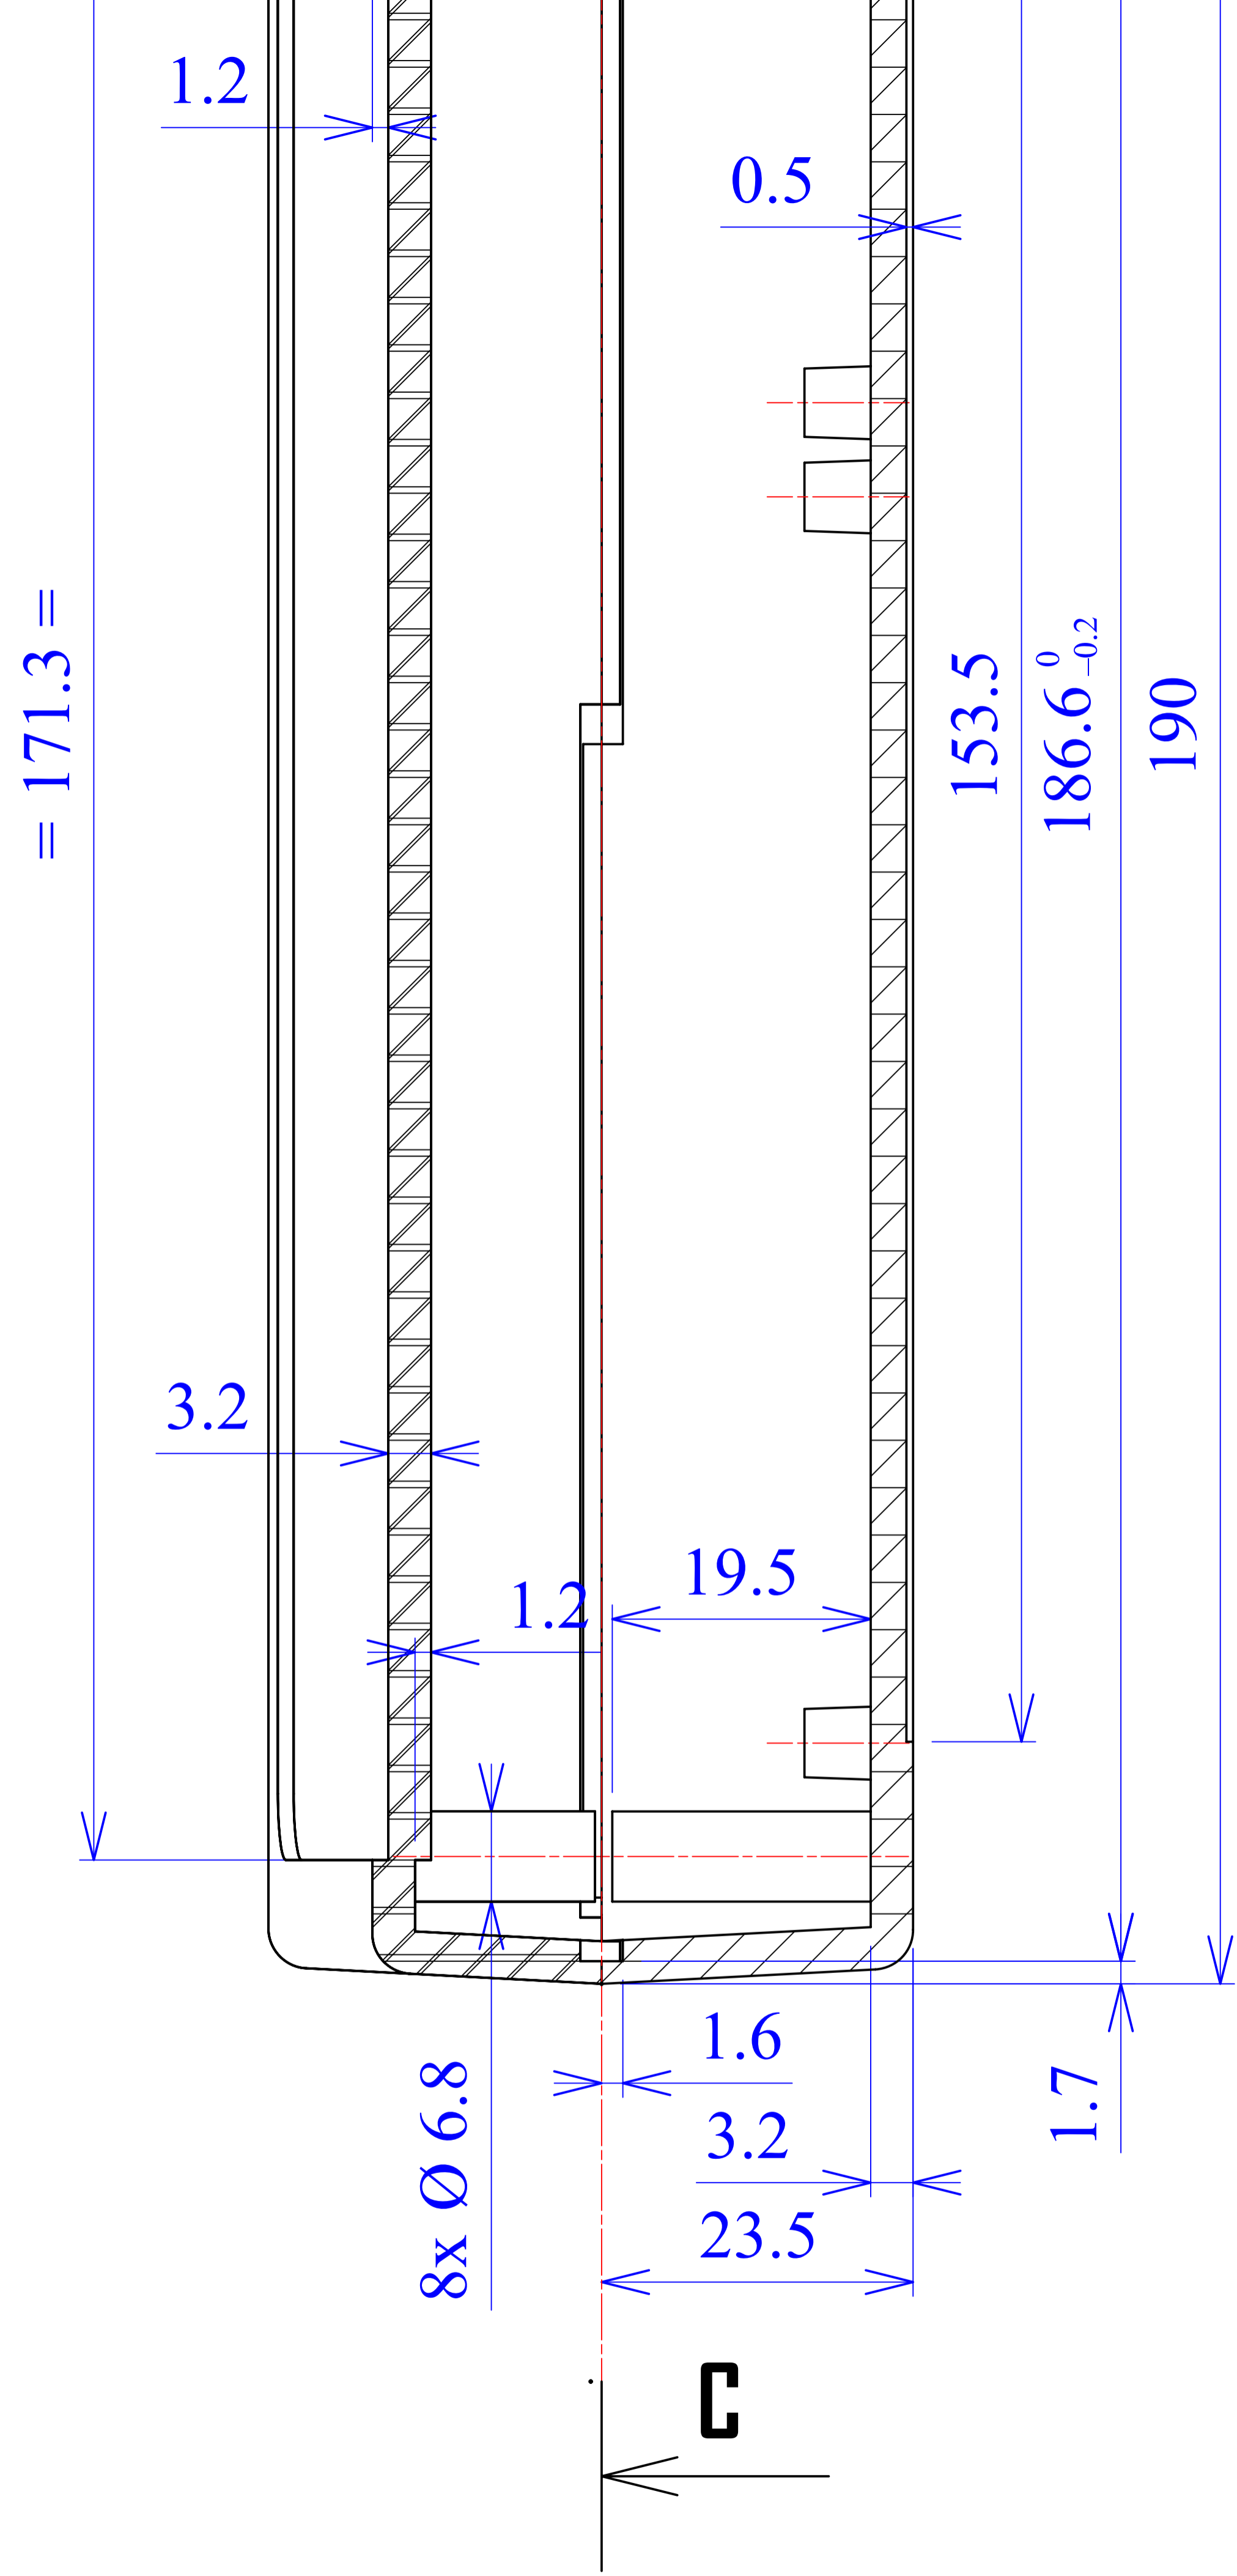

 <b>Model produktu</b> <b>Z-33 A</b>	<b>Format:</b> A4 <b>Materiał:</b> Polystyrene (PS)	<b>Skala:</b> 1:1 <b>Tolerancja:</b> +/- 0.1
	ul. Naddnieprzaska 32 04-205 Warszawa Tel: +48 022 613-08-88, Fax: 812-10-68 www.kradex.com.pl	

A B C D E F G H

1 2 3 4 5 6 7 8

# B - B

153.5

170.8

190

103

18.25

139.5