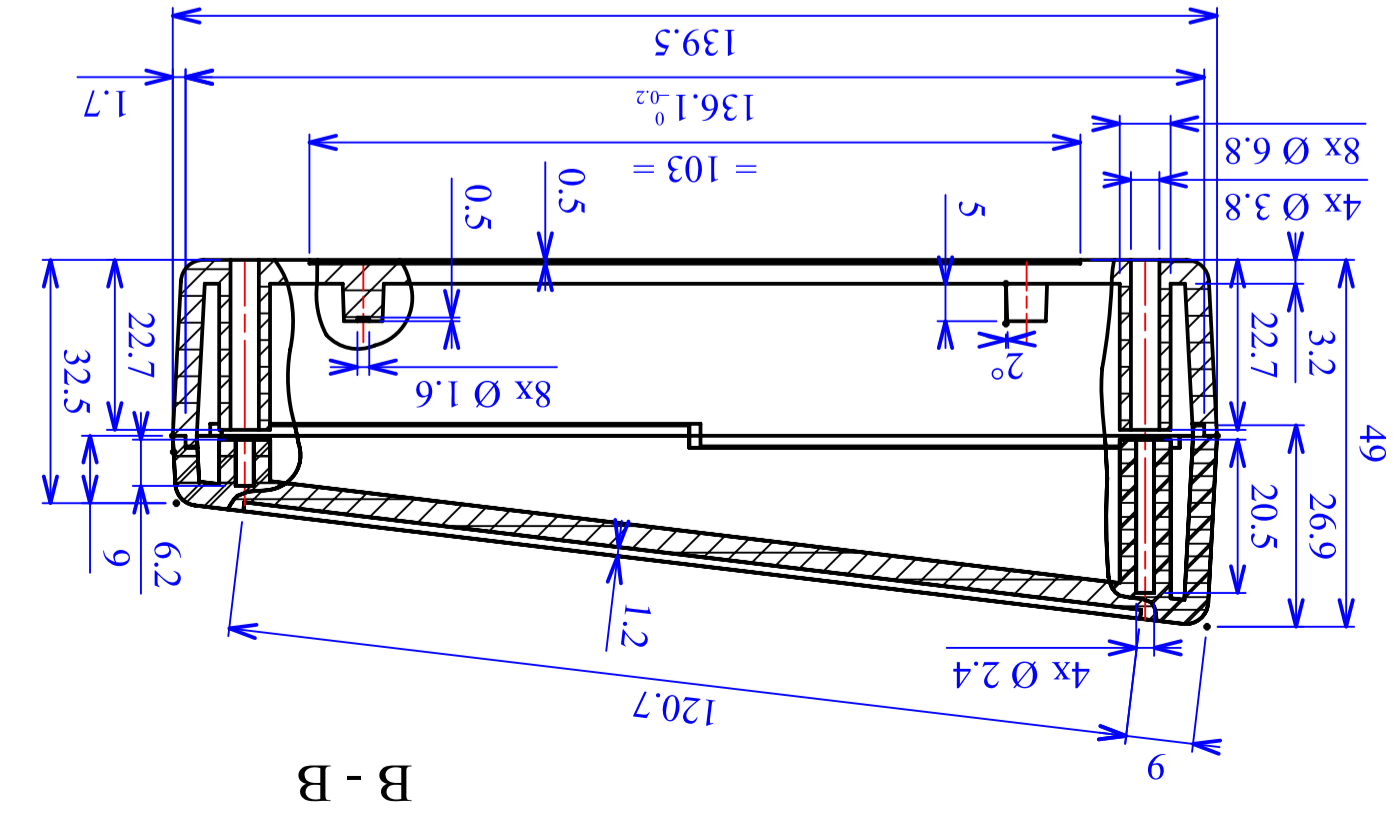

 <b>Model produktu</b> <b>Z-33 A</b>	<b>Format:</b> A4 <b>Materiał:</b> Polystyrene (PS)	<b>Skala:</b> 1:1 <b>Tolerancja:</b> +/- 0.1
	ul. Naddnieprzaska 32 04-205 Warszawa Tel: +48 022 613-08-88, Fax: 812-10-68 www.kradex.com.pl	

# B - B

153.5

170.8

190

103

18.25

139.5