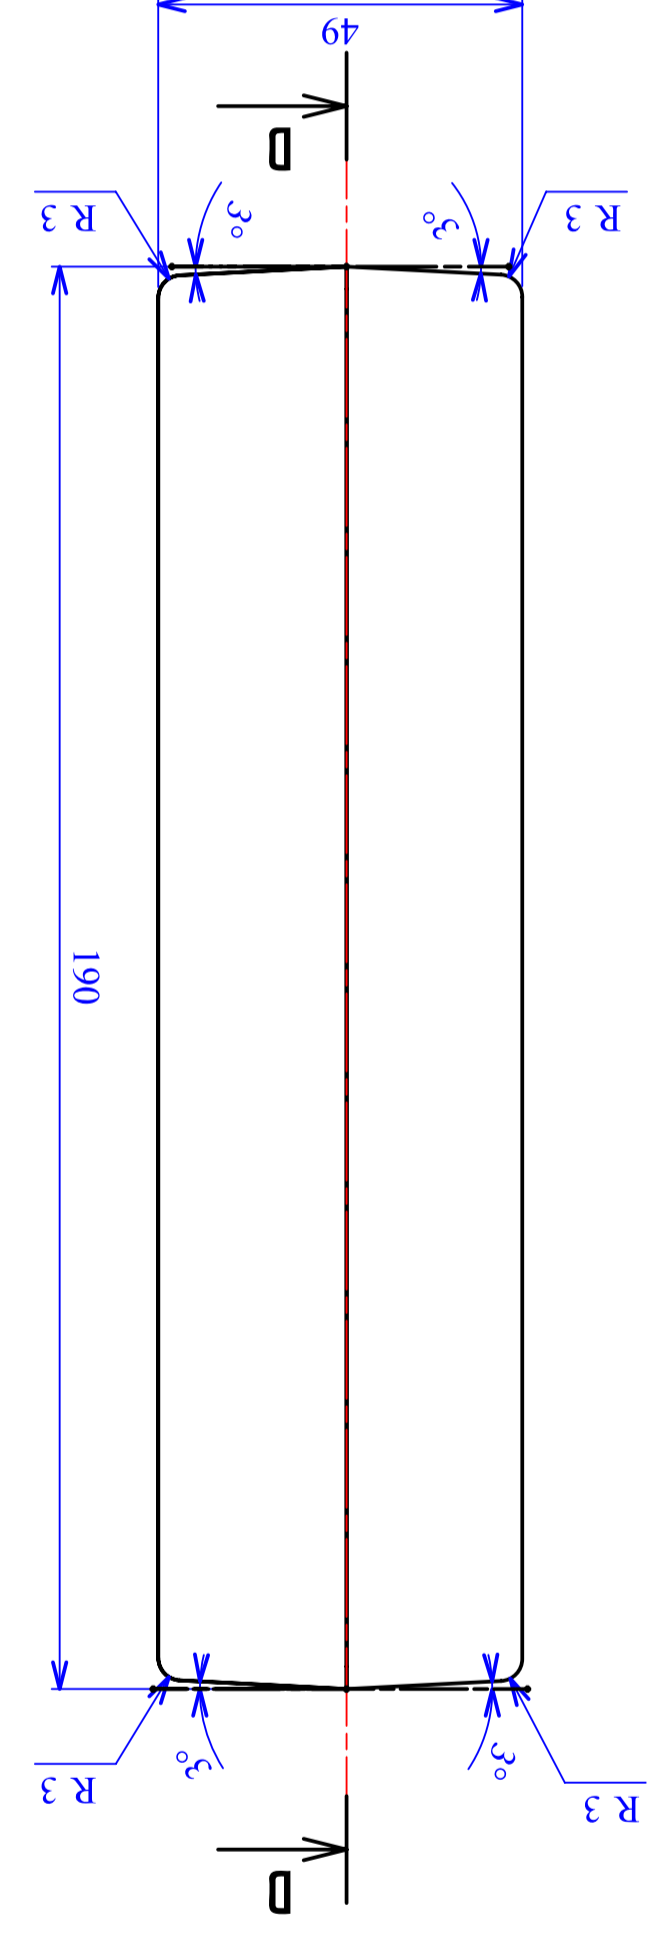

 <b>Model produktu</b> <b>Z-33 A</b>	<b>Format:</b> A4 <b>Materiał:</b> Polystyrene (PS)	<b>Skala:</b> 1:1 <b>Tolerancja:</b> +/- 0.1
	ul. Naddnieprzaska 32 04-205 Warszawa Tel: +48 022 613-08-88, Fax: 812-10-68 www.kradex.com.pl	

# B - B

153.5

170.8

190

103

18.25

139.5