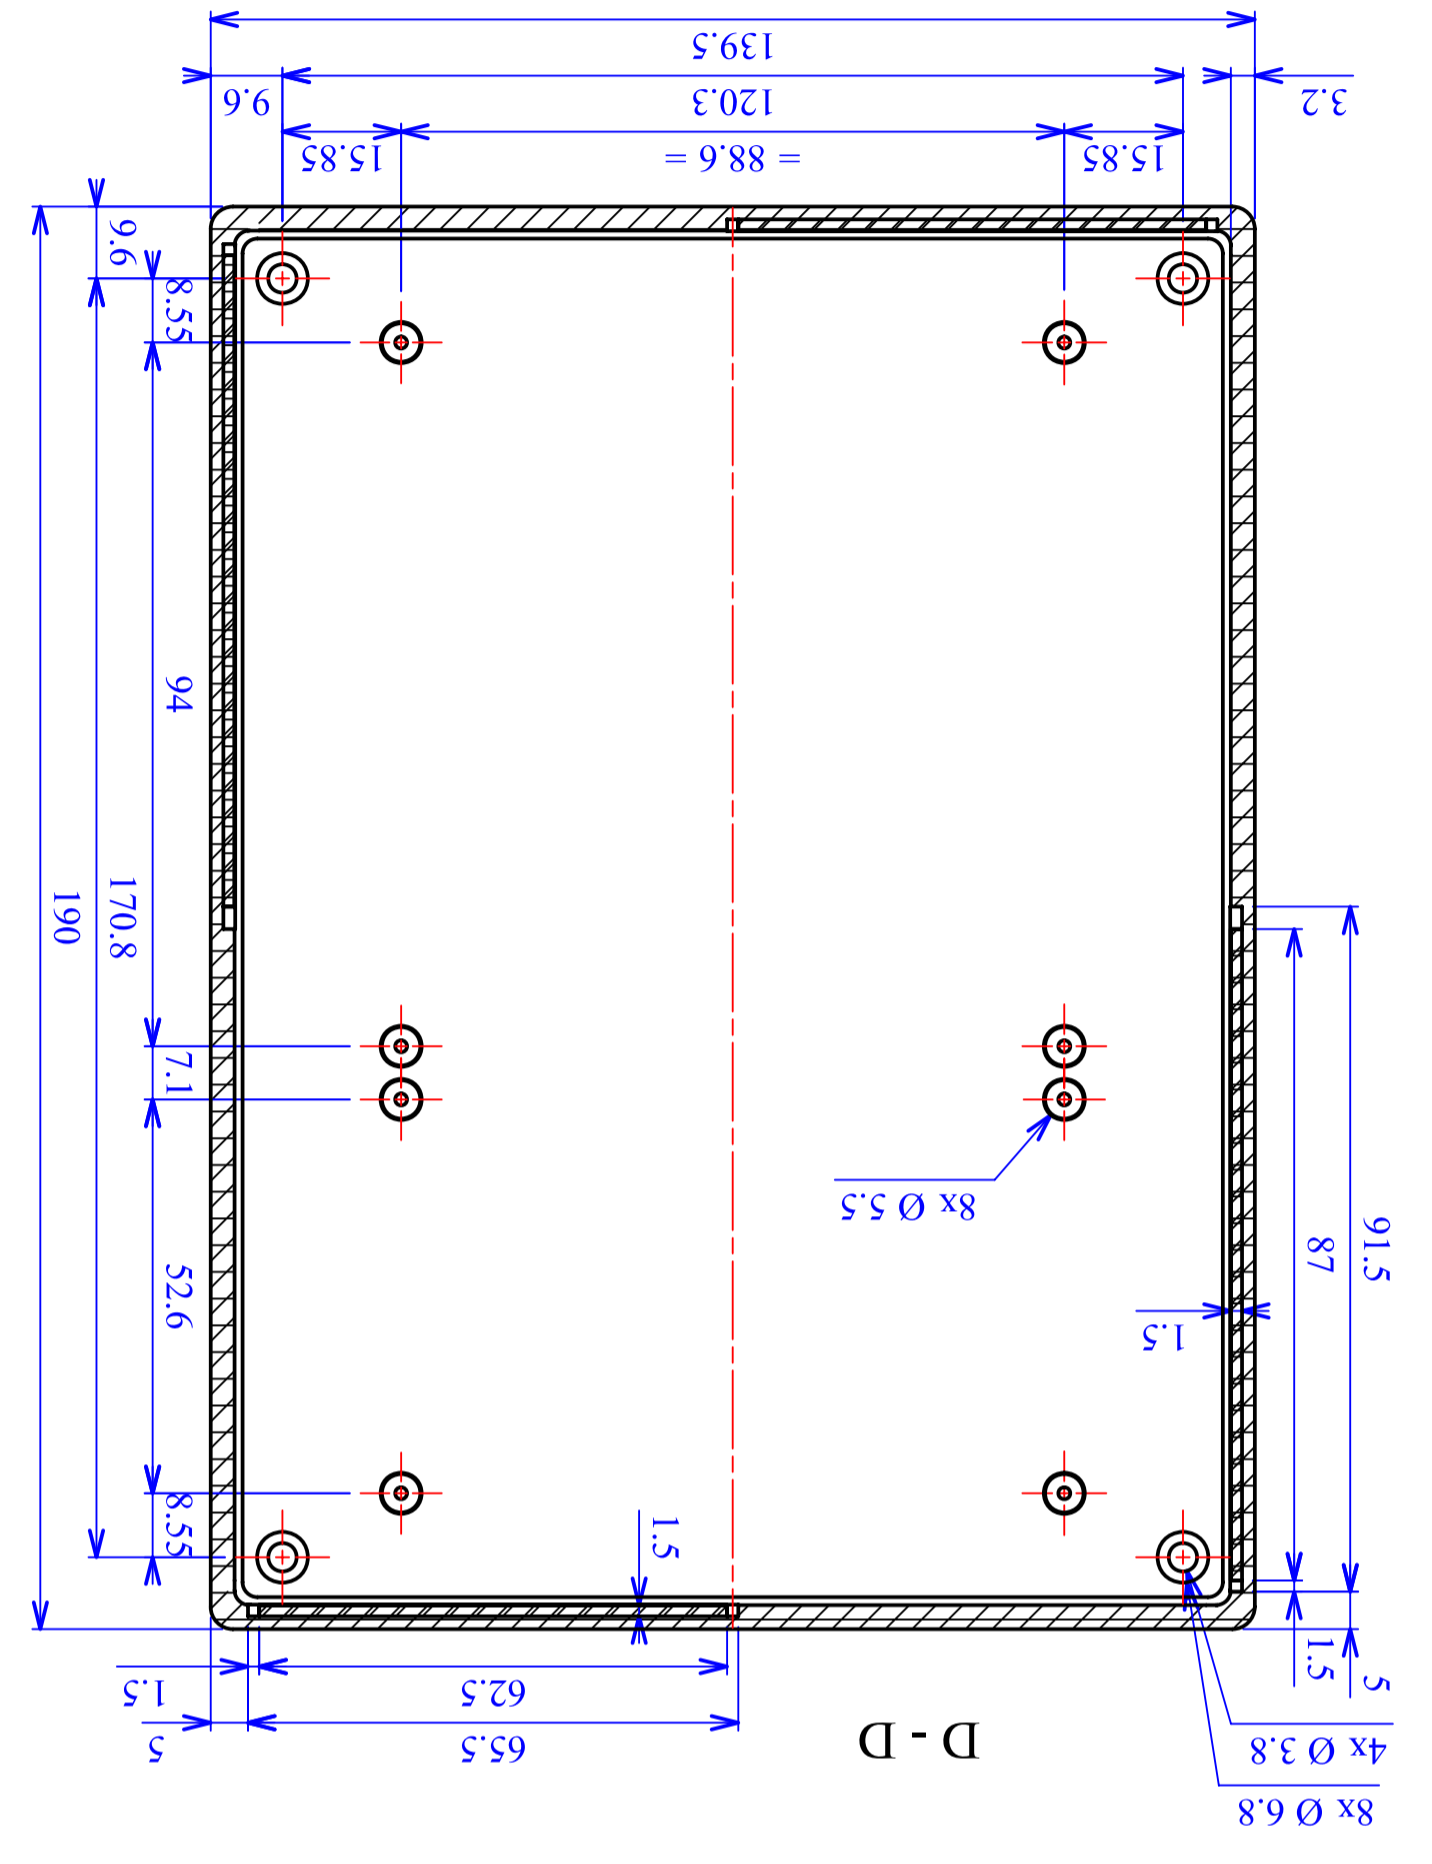

 <b>Model produktu</b> <b>Z-33 A</b>	<b>Format:</b> A4 <b>Materiał:</b> Polystyrene (PS)	<b>Skala:</b> 1:1 <b>Tolerancja:</b> +/- 0.1
	ul. Naddnieprzaska 32 04-205 Warszawa Tel: +48 022 613-08-88, Fax: 812-10-68 www.kradex.com.pl	

# B - B

153.5

170.8

190

103

18.25

139.5