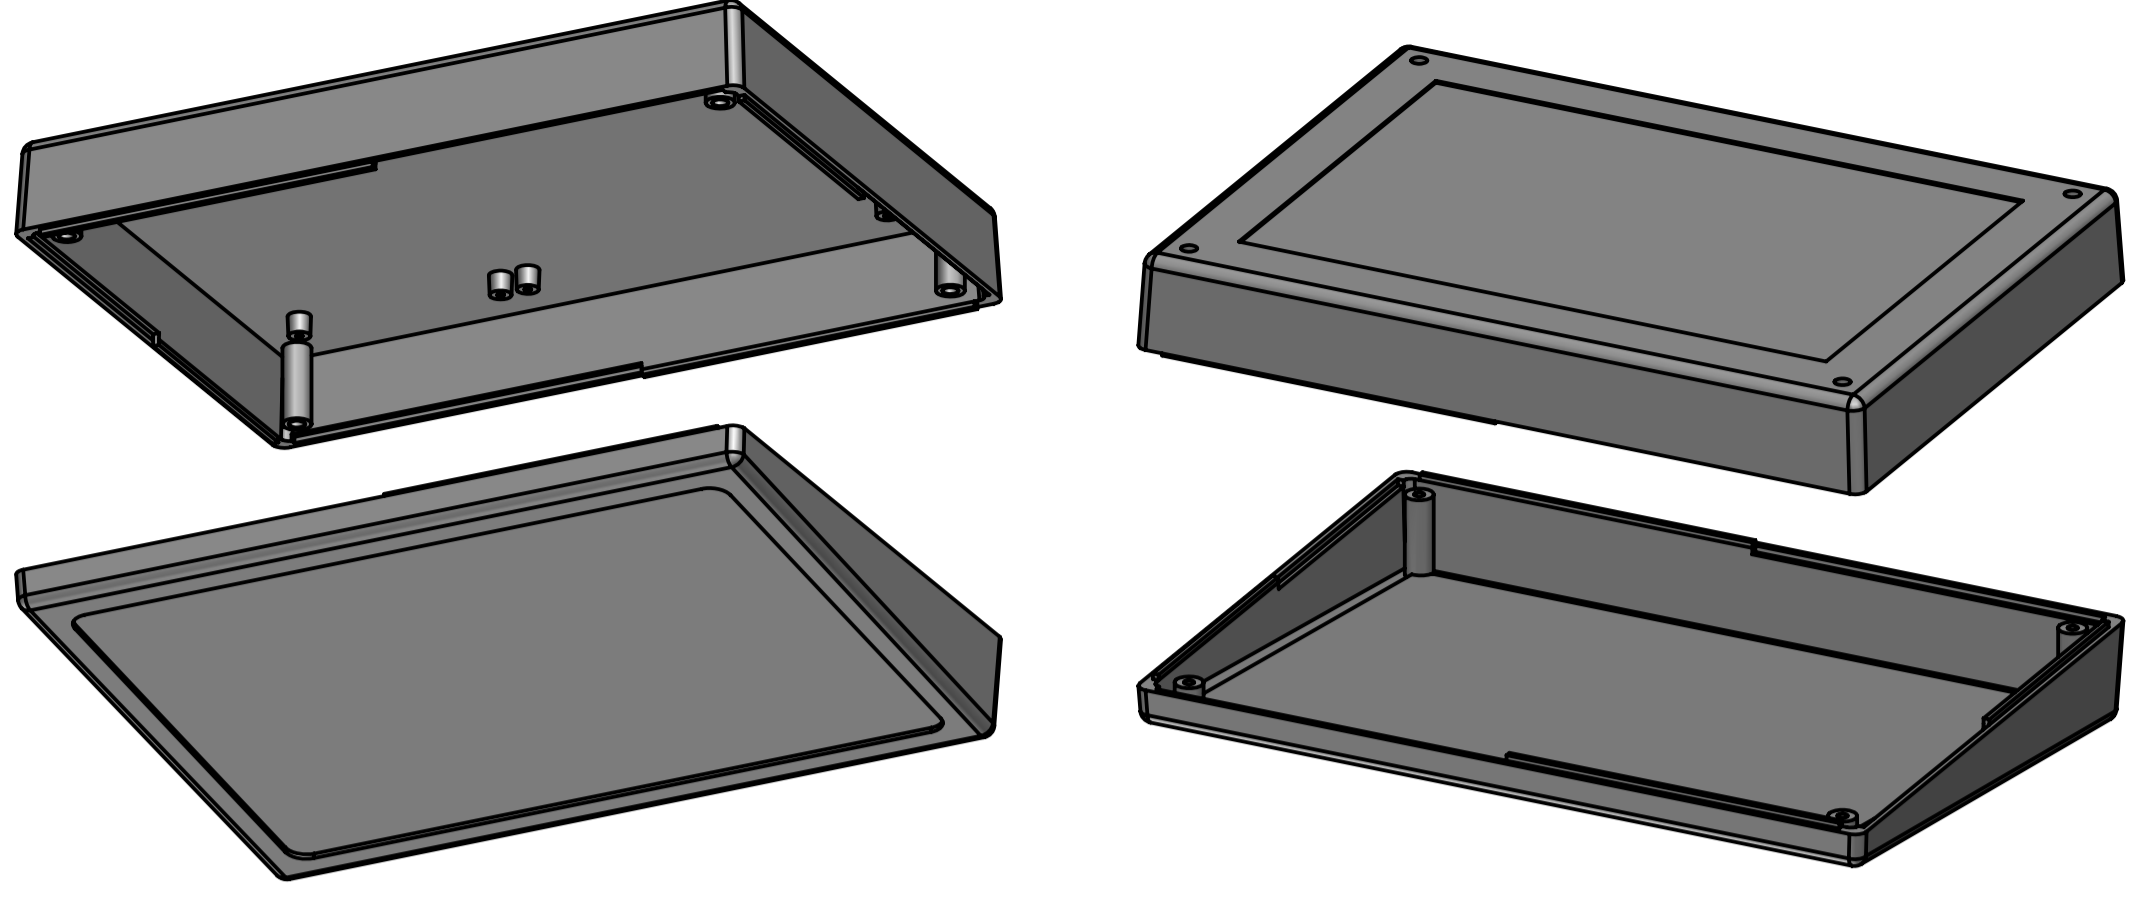

 <b>Model produktu</b> <b>Z-33 A</b>	<b>Format:</b> A4 <b>Materiał:</b> Polystyrene (PS)	<b>Skala:</b> 1:1 <b>Tolerancja:</b> +/- 0.1
	ul. Naddnieprzaska 32 04-205 Warszawa Tel: +48 022 613-08-88, Fax: 812-10-68 www.kradex.com.pl	

# B - B

153.5

170.8

190

103

18.25

139.5