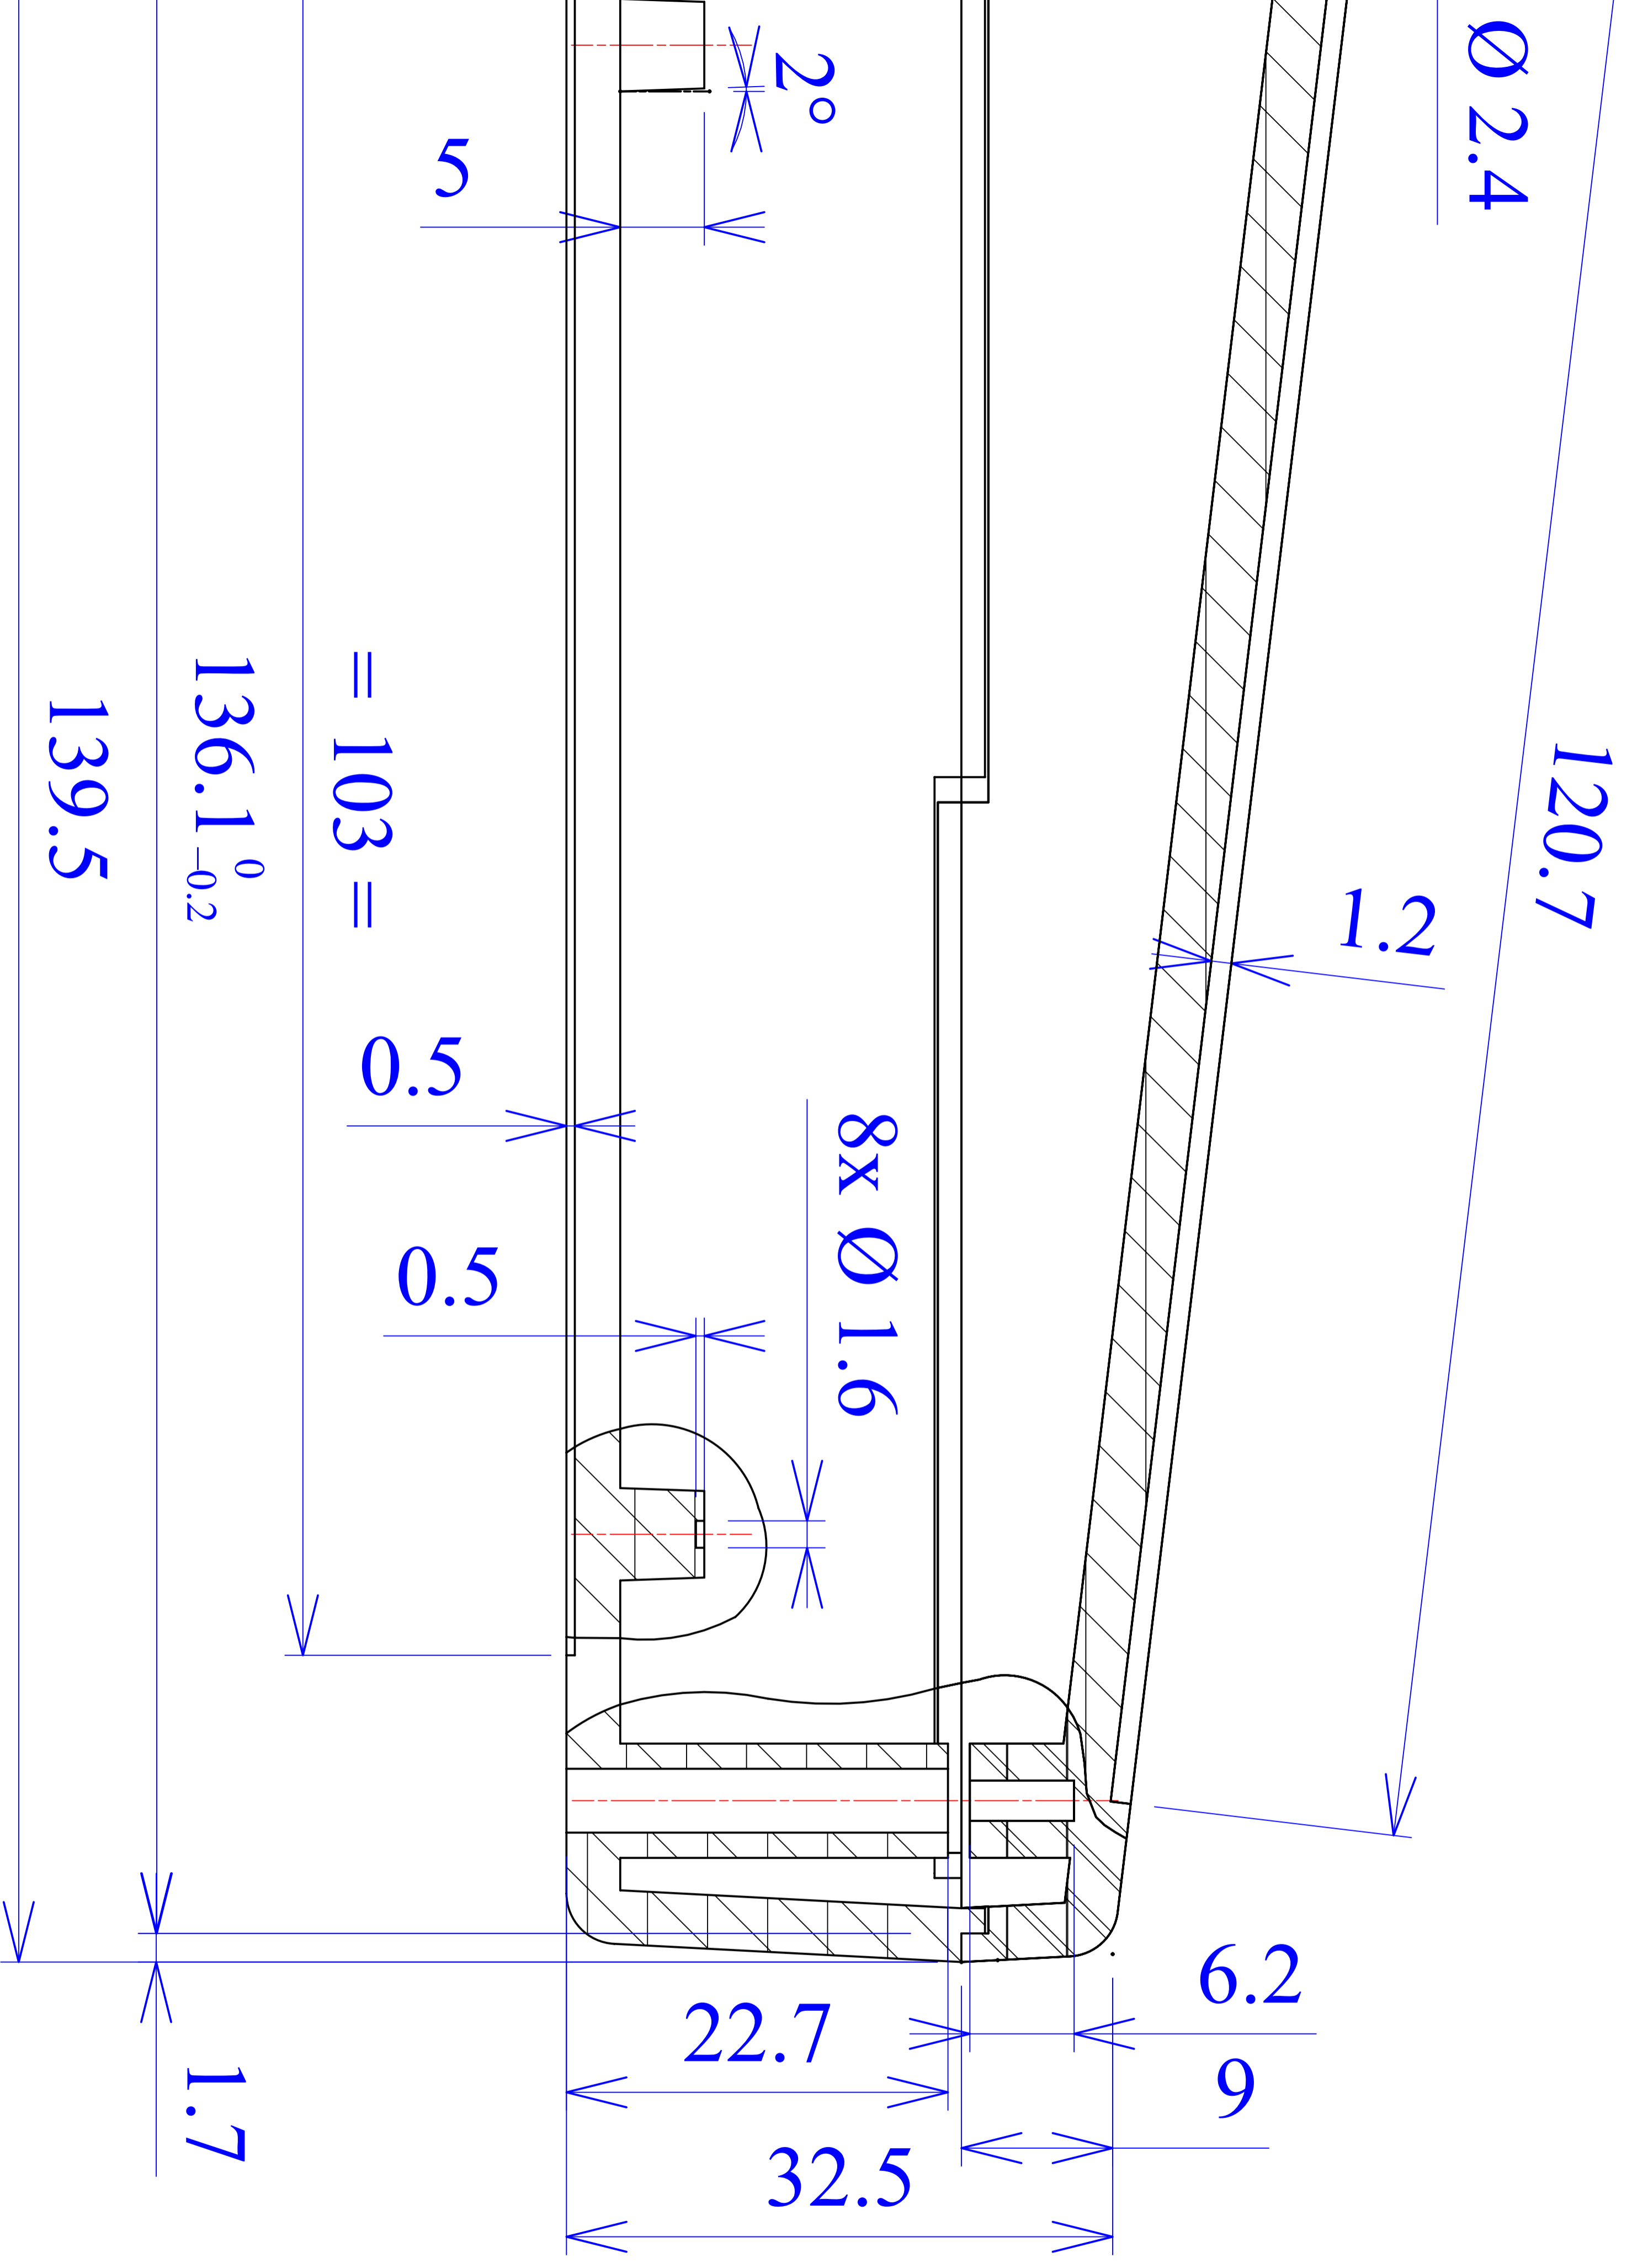

 <b>Model produktu</b> <b>Z-33 A</b>	<b>Format:</b> A4 <b>Materiał:</b> Polystyrene (PS)	<b>Skala:</b> 1:1 <b>Tolerancja:</b> +/- 0.1
	ul. Naddnieprzaska 32 04-205 Warszawa Tel: +48 022 613-08-88, Fax: 812-10-68 www.kradex.com.pl	

# B - B

153.5

170.8

190

103

18.25

139.5