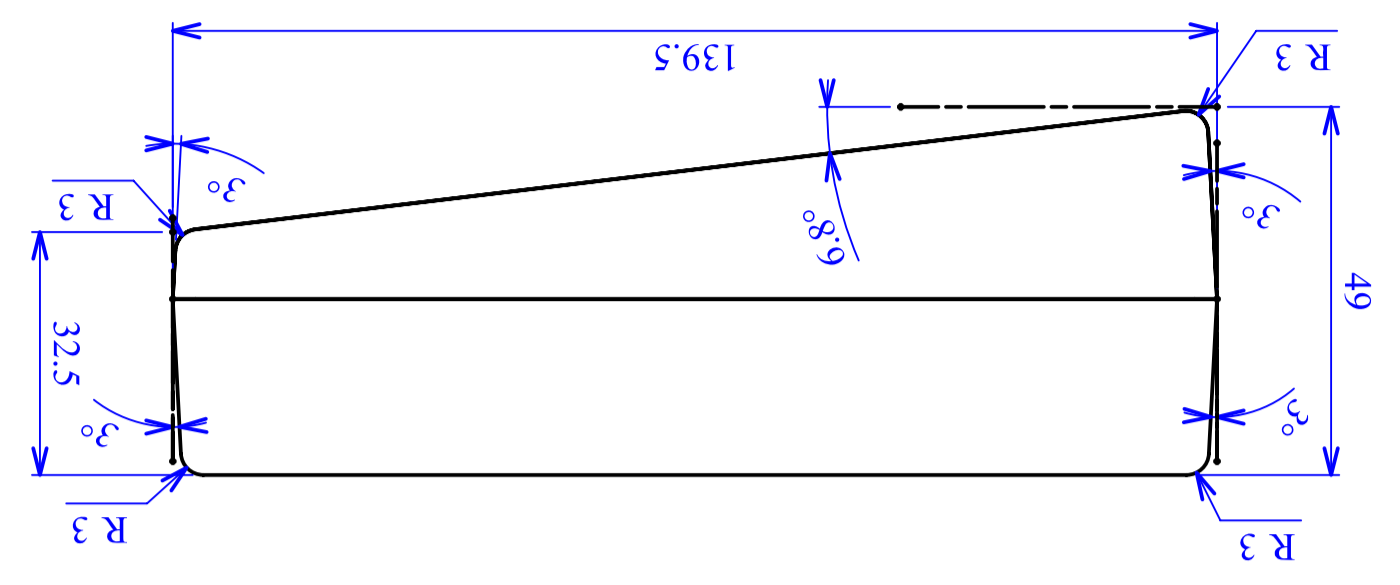

 <b>Model produktu</b> <b>Z-33 A</b>	<b>Format:</b> A4 <b>Materiał:</b> Polystyrene (PS)	<b>Skala:</b> 1:1 <b>Tolerancja:</b> +/- 0.1
	ul. Naddnieprzaska 32 04-205 Warszawa Tel: +48 022 613-08-88, Fax: 812-10-68 www.kradex.com.pl	

# B - B

153.5

170.8

190

103

18.25

139.5