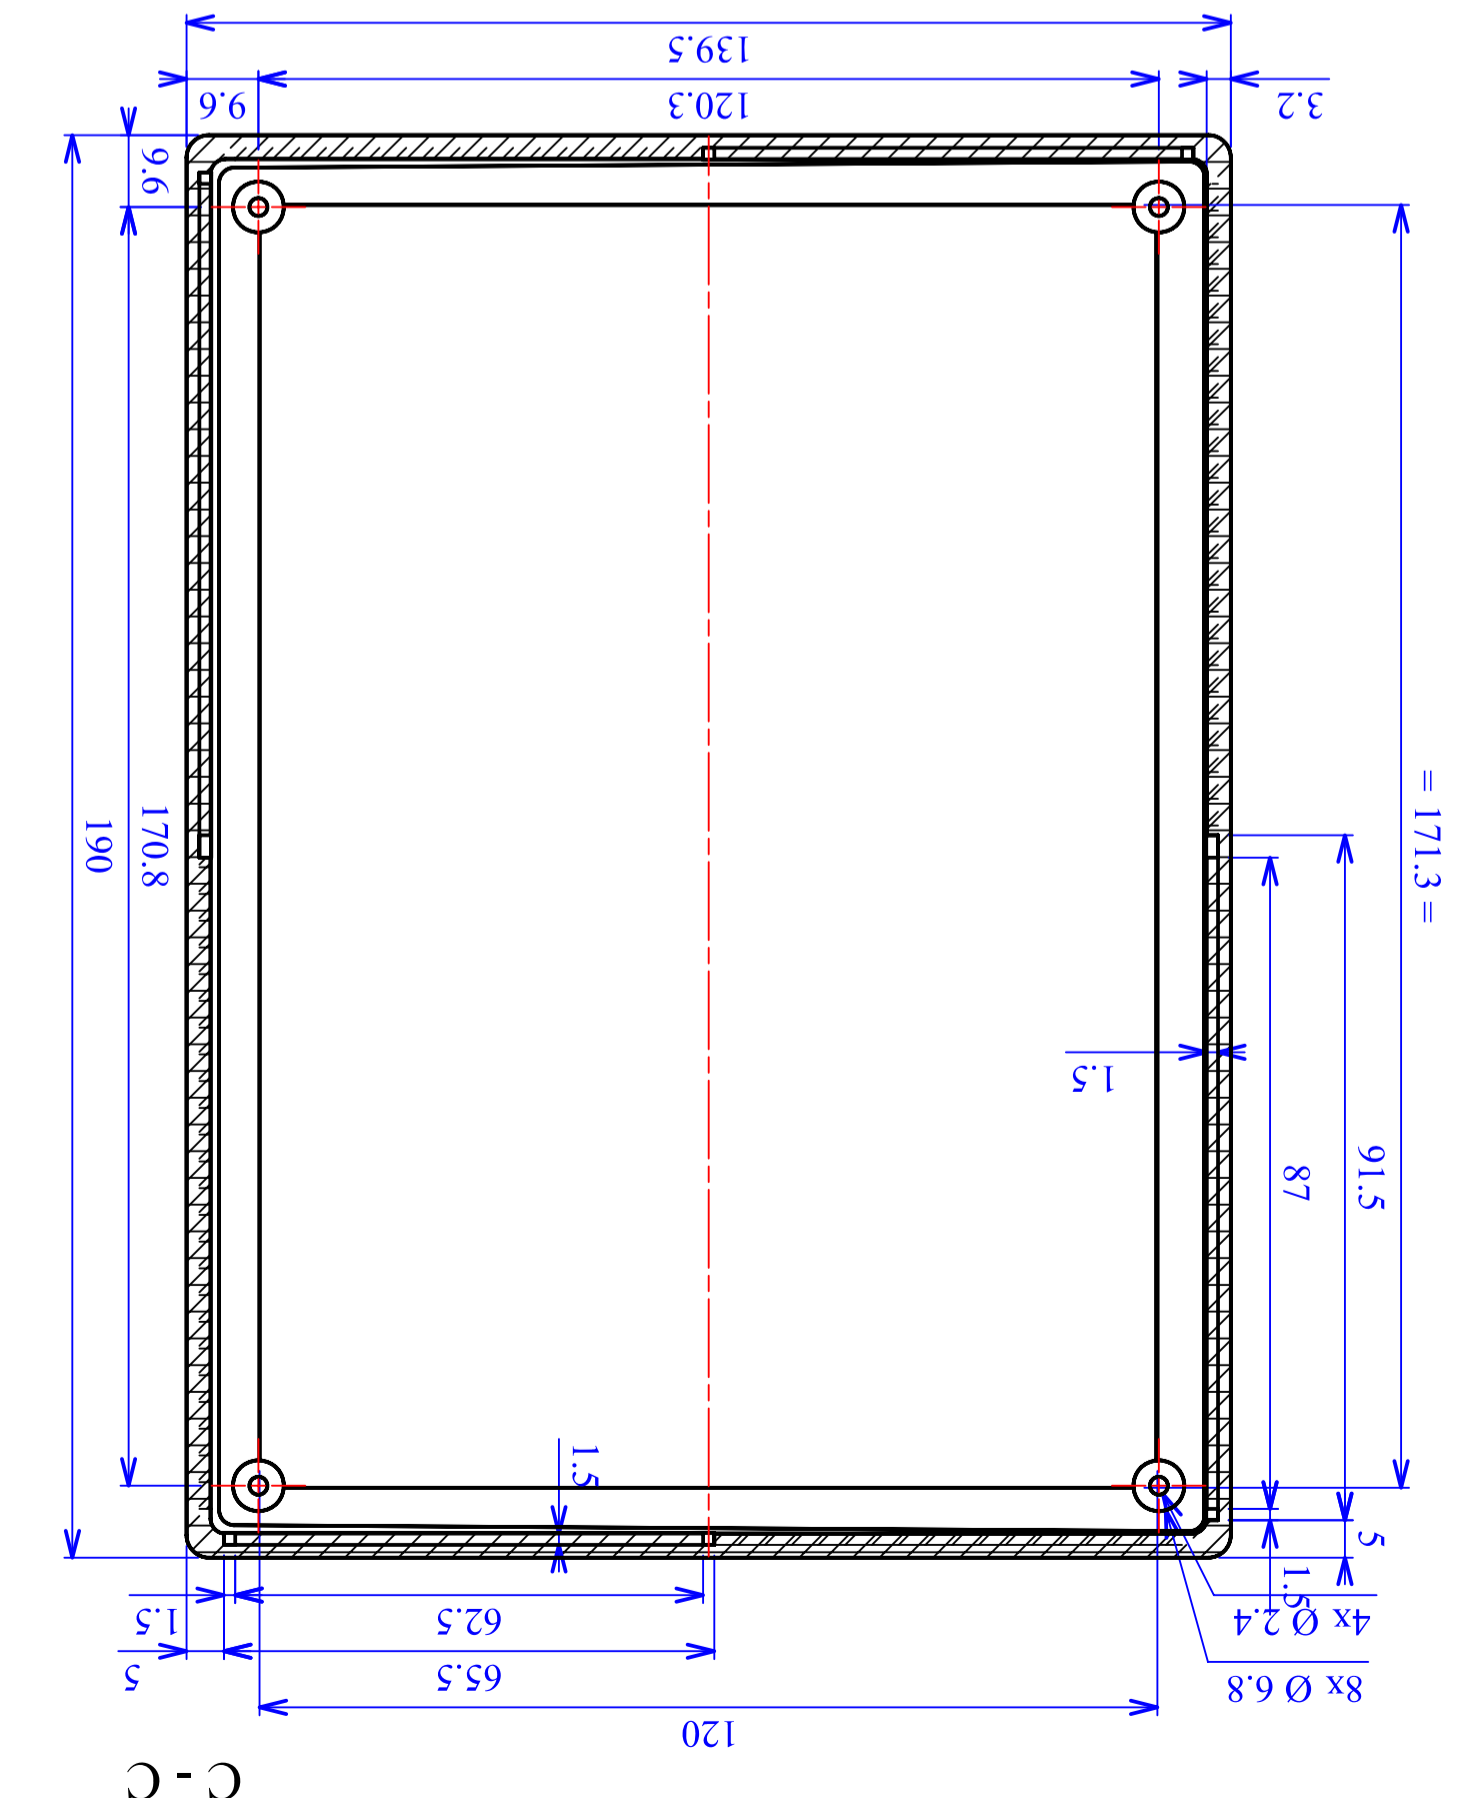

 <b>Model produktu</b> <b>Z-33 A</b>	<b>Format:</b> A4 <b>Materiał:</b> Polystyrene (PS)	<b>Skala:</b> 1:1 <b>Tolerancja:</b> +/- 0.1
	ul. Naddnieprzaska 32 04-205 Warszawa Tel: +48 022 613-08-88, Fax: 812-10-68 www.kradex.com.pl	

# B - B

153.5

170.8

190

103

18.25

139.5