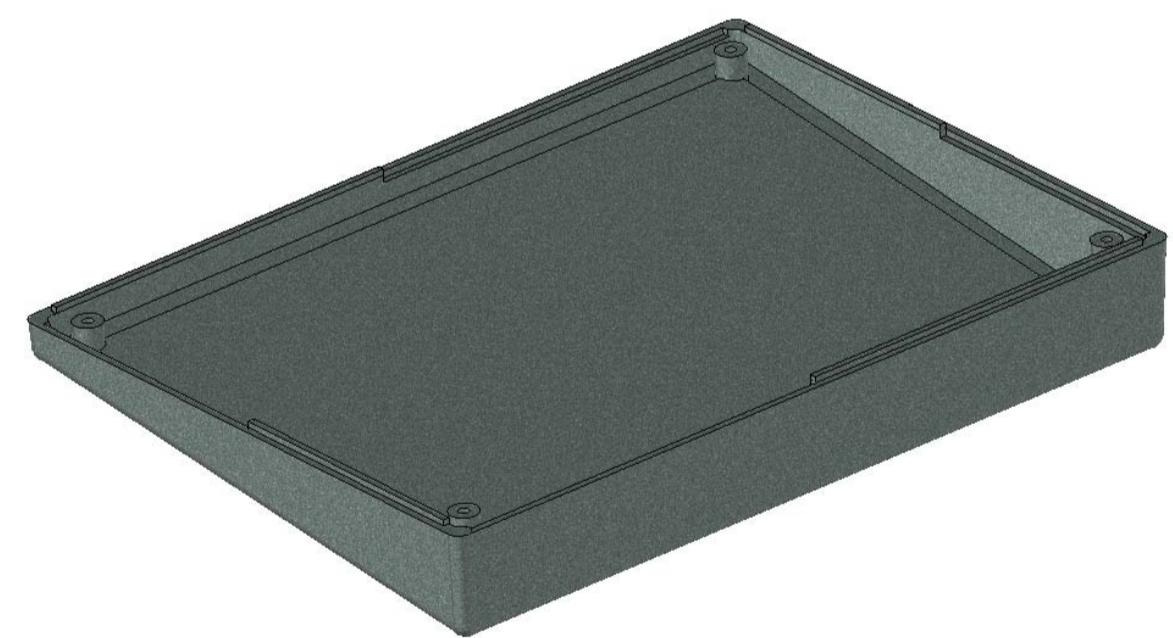

 <b>Model produktu</b> <b>Z-33 A</b>	<b>Format:</b> A4 <b>Materiał:</b> Polystyrene (PS)	<b>Skala:</b> 1:1 <b>Tolerancja:</b> +/- 0.1
	ul. Naddnieprzaska 32 04-205 Warszawa Tel: +48 022 613-08-88, Fax: 812-10-68 www.kradex.com.pl	

# B - B

153.5

170.8

190

103

18.25

139.5