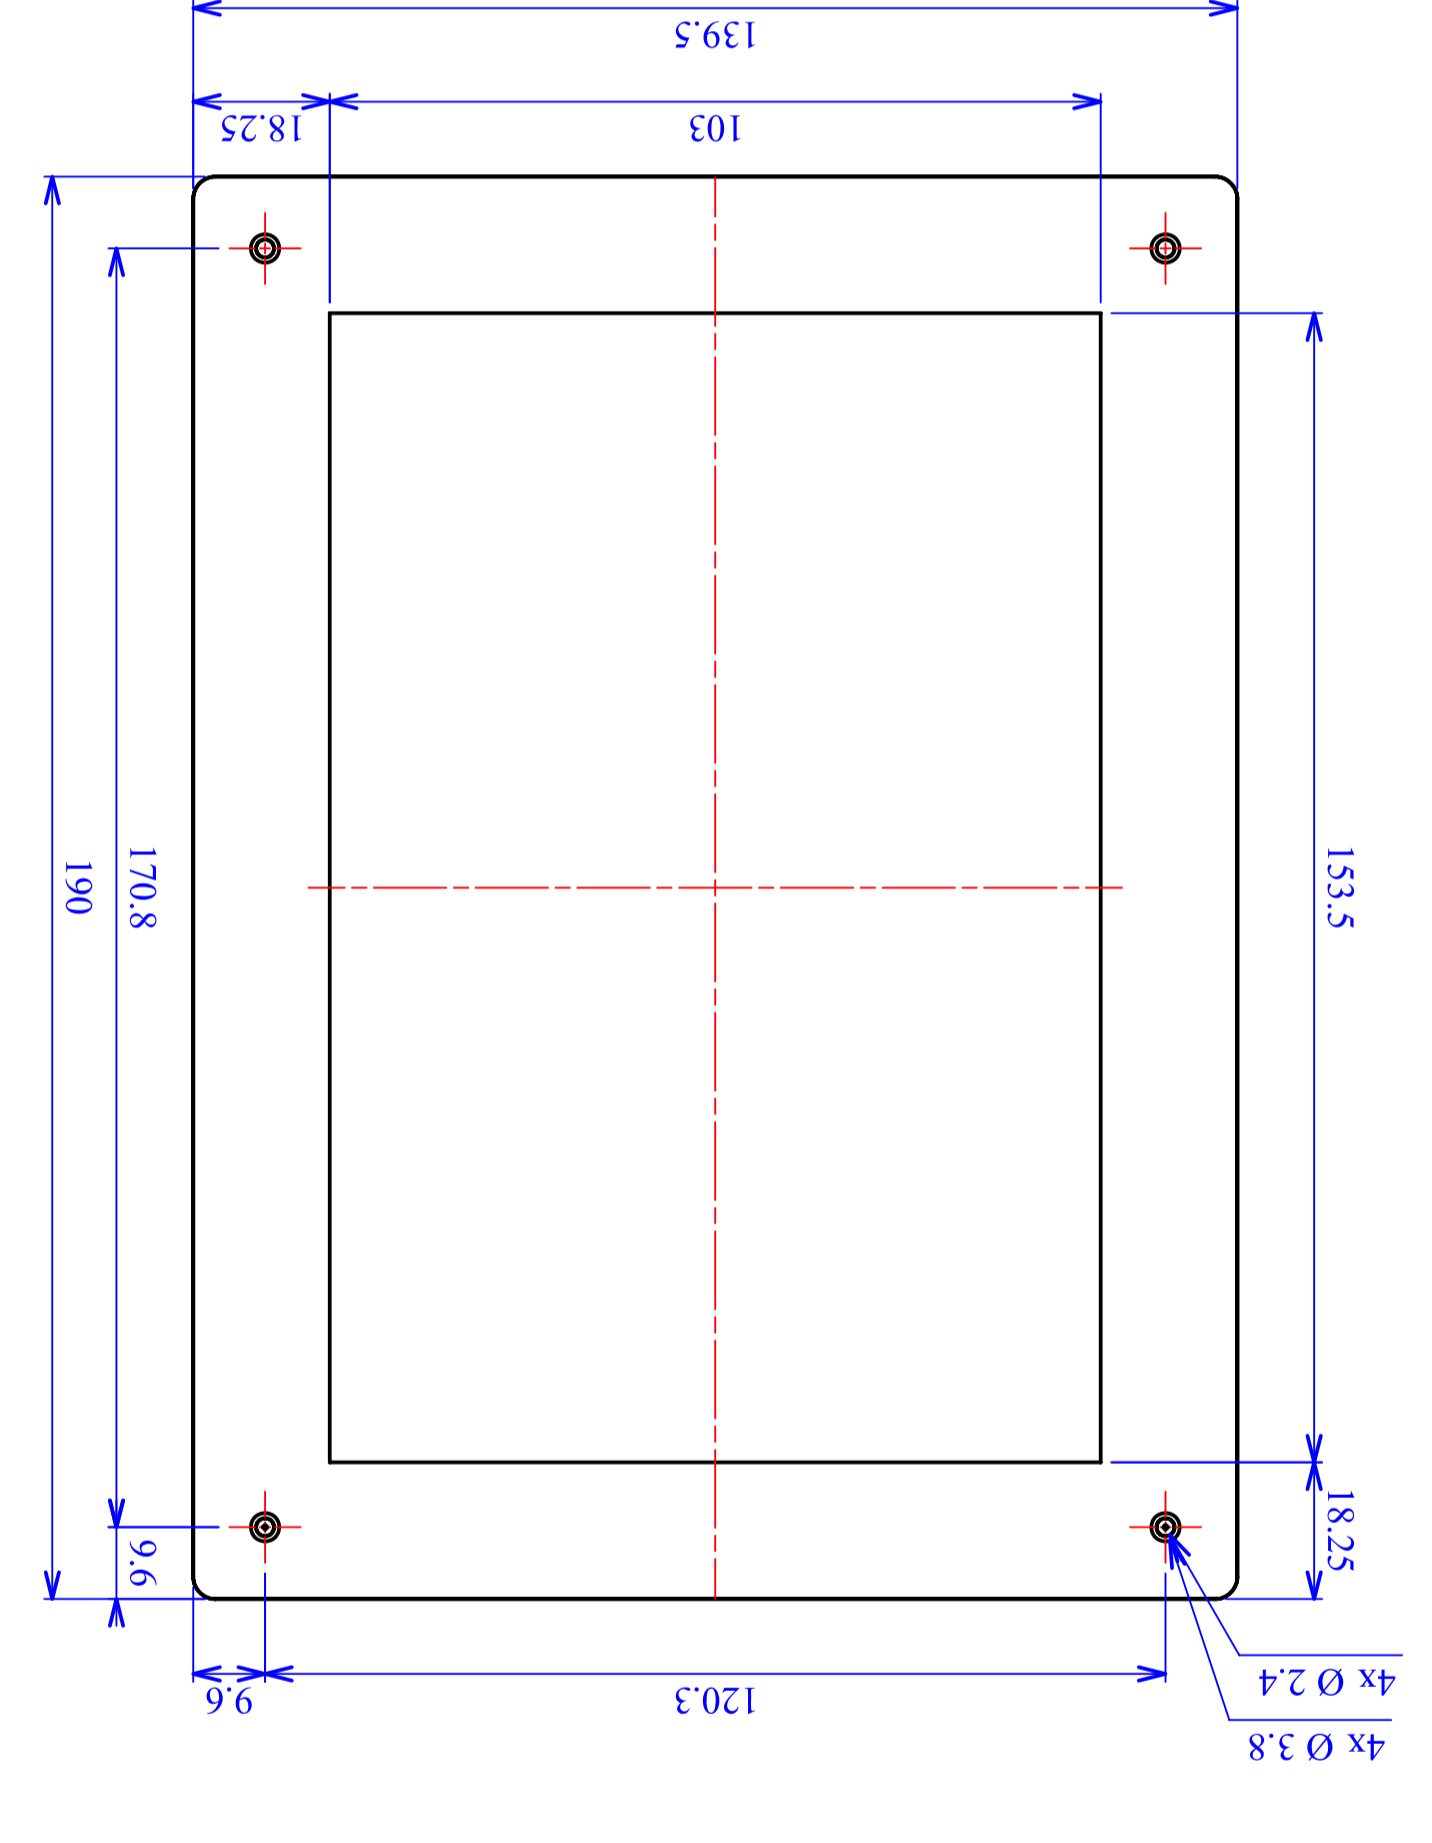

 <b>Model produktu</b> <b>Z-33 A</b>	<b>Format:</b> A4 <b>Materiał:</b> Polystyrene (PS)	<b>Skala:</b> 1:1 <b>Tolerancja:</b> +/- 0.1
	ul. Naddnieprzaska 32 04-205 Warszawa Tel: +48 022 613-08-88, Fax: 812-10-68 www.kradex.com.pl	

# B - B

153.5

170.8

190

103

18.25

139.5