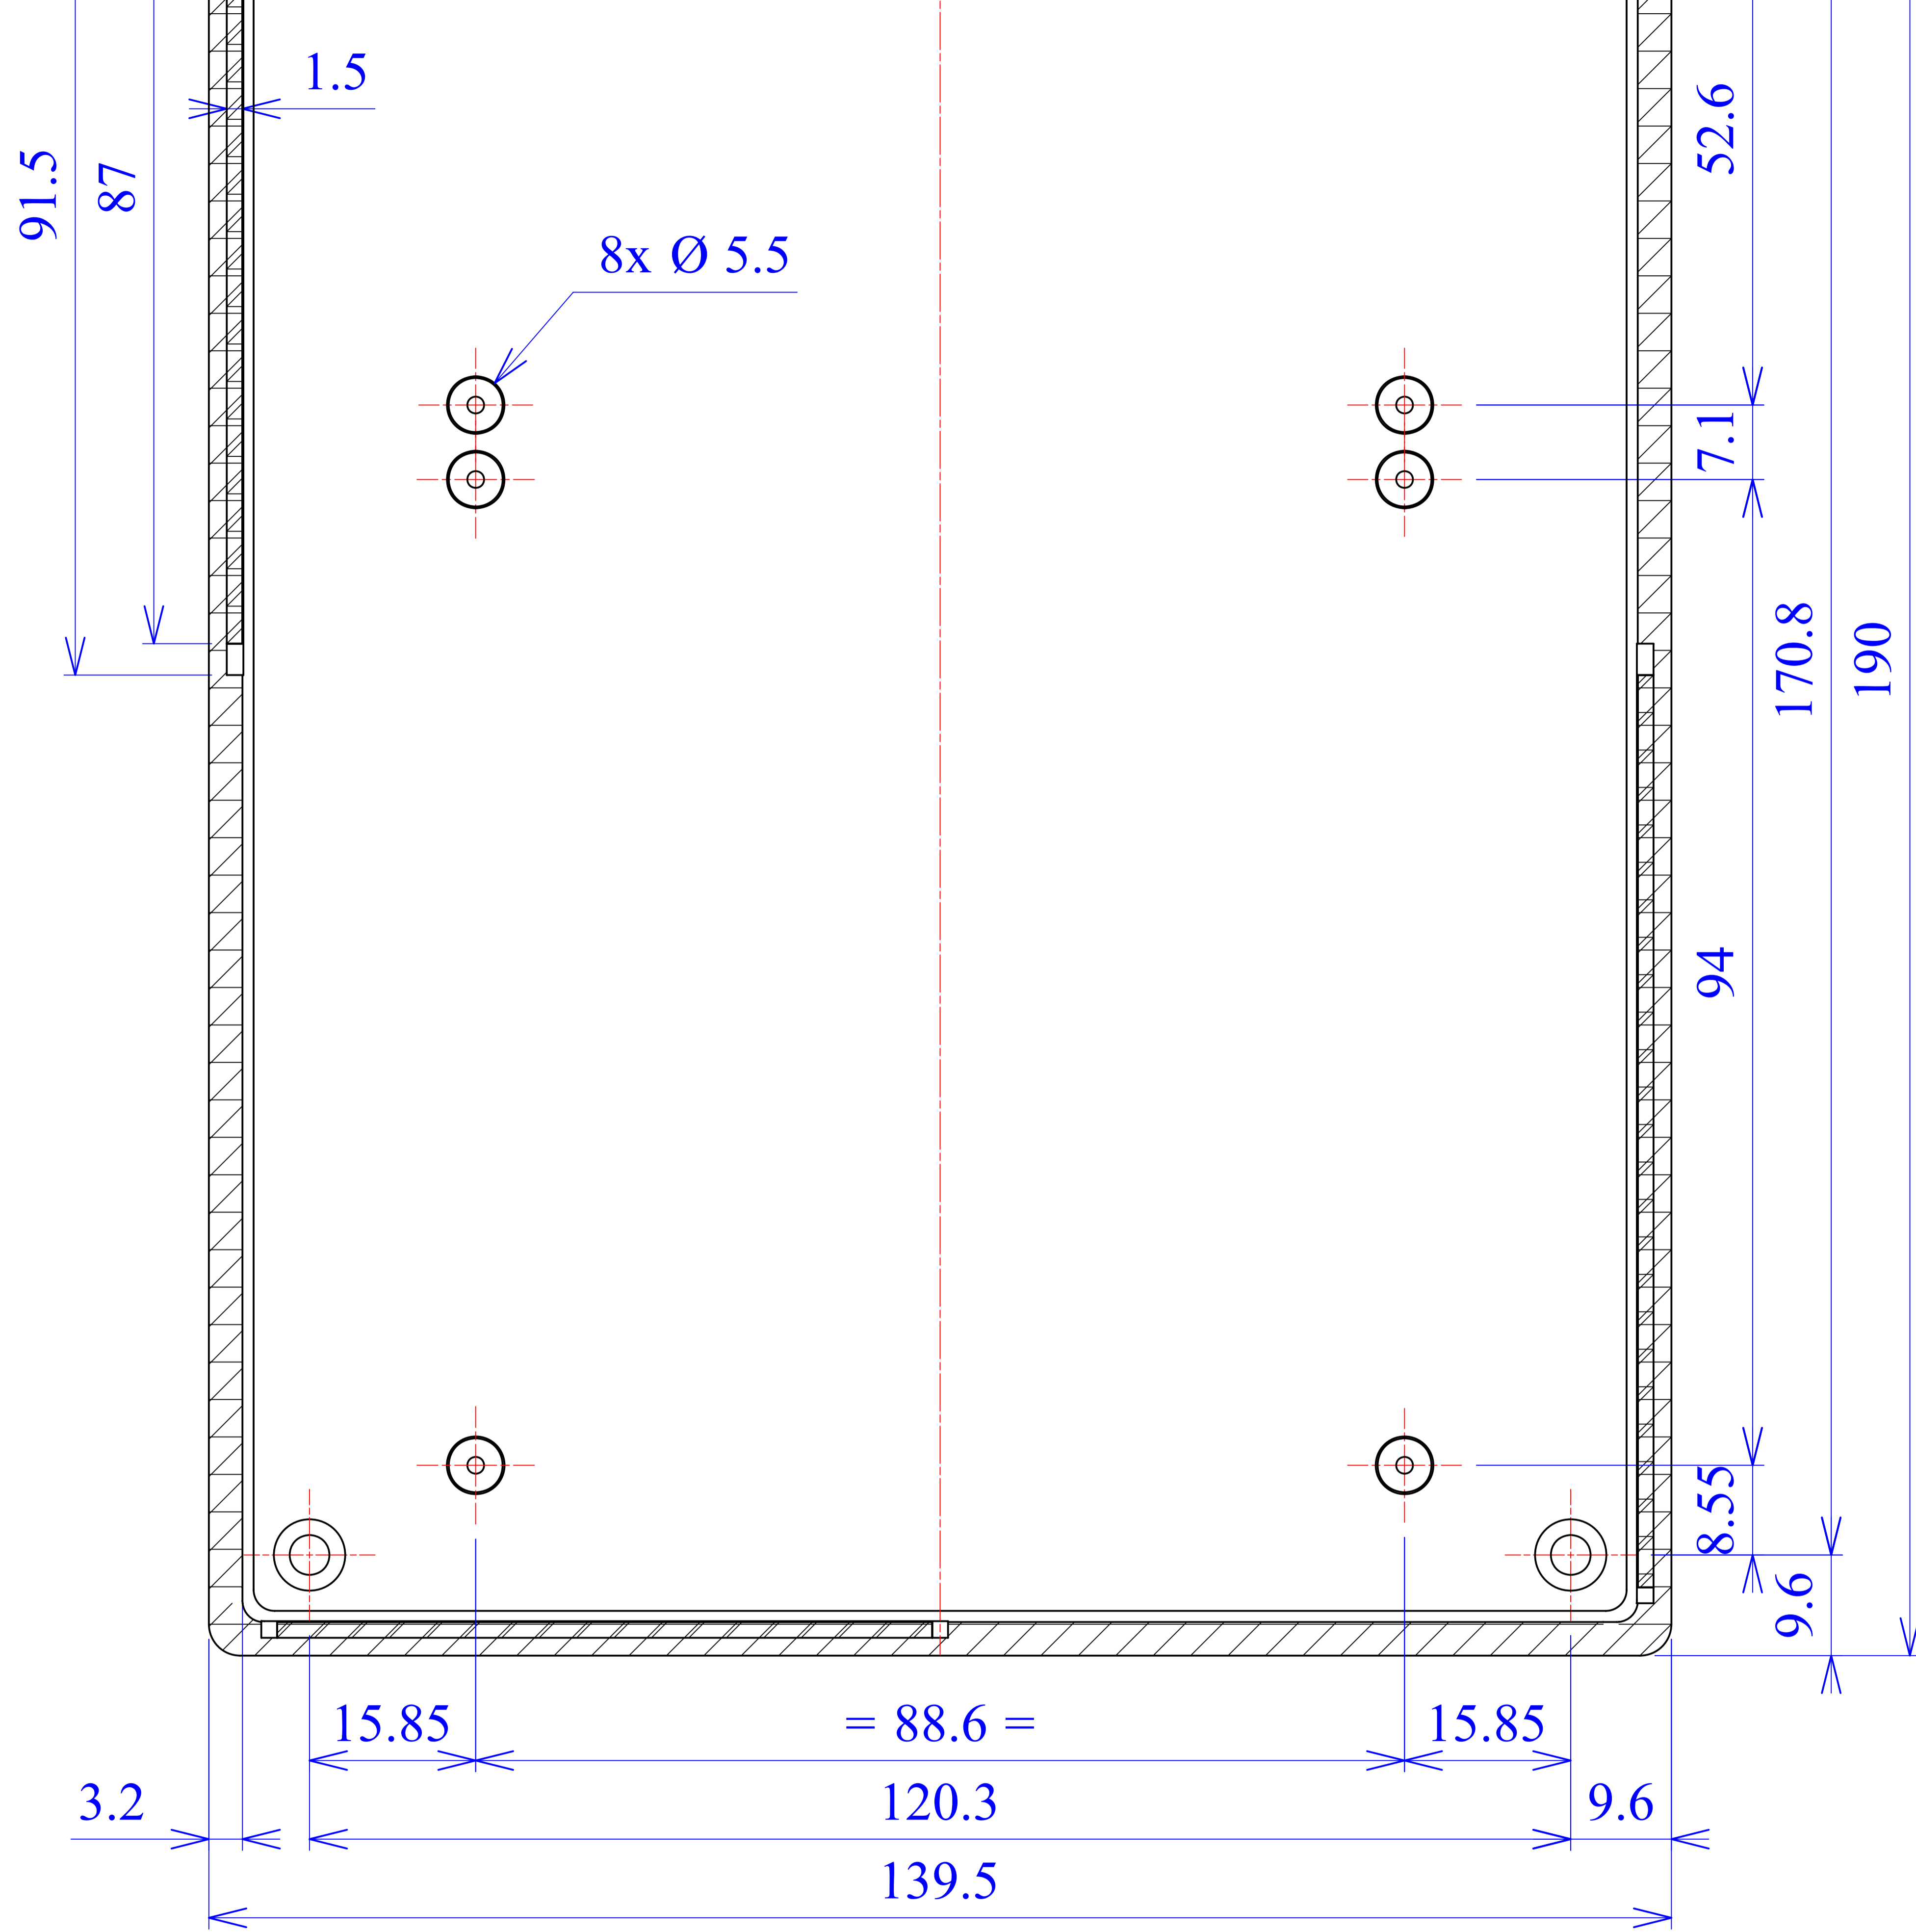

 <b>Model produktu</b> <b>Z-33 A</b>	<b>Format:</b> A4 <b>Materiał:</b> Polystyrene (PS)	<b>Skala:</b> 1:1 <b>Tolerancja:</b> +/- 0.1
	ul. Naddnieprzaska 32 04-205 Warszawa Tel: +48 022 613-08-88, Fax: 812-10-68 www.kradex.com.pl	

# B - B

153.5

170.8

190

103

18.25

139.5