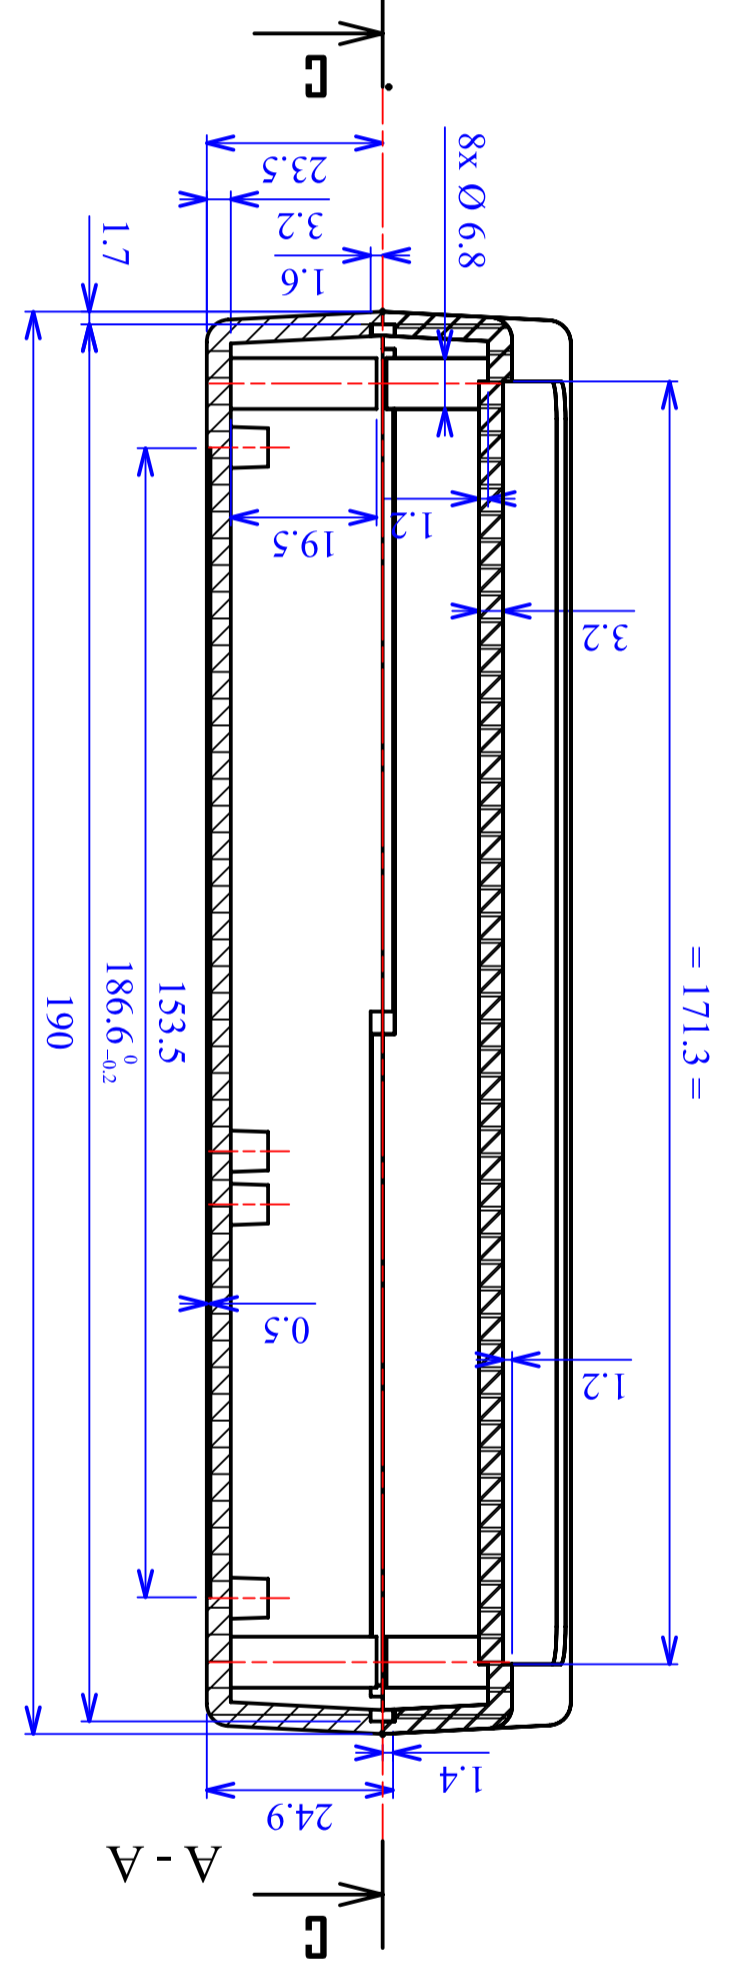

 <b>Model produktu</b> <b>Z-33 A</b>	<b>Format:</b> A4 <b>Materiał:</b> Polystyrene (PS)	<b>Skala:</b> 1:1 <b>Tolerancja:</b> +/- 0.1
	ul. Naddnieprzaska 32 04-205 Warszawa Tel: +48 022 613-08-88, Fax: 812-10-68 www.kradex.com.pl	

A B C D E F G H

1 2 3 4 5 6 7 8

# B - B

153.5

170.8

190

103

18.25

139.5