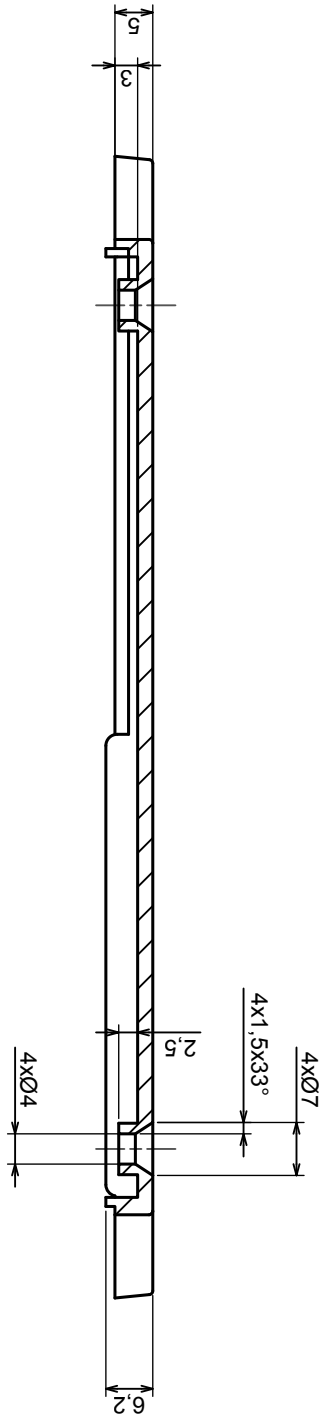

A |

A |

A-A

Scale 1:1		Tolerance: +/- 0,5
Format: A3		
Material: PS, ABS		Product model Enclosure Z34AU - Assembly
All rights reserved, Copyright Kradex 2017 		

B

B

B-B

Scale 1:1	Tolerance: +/- 0,5
Format: A3	Material: PS, ABS
Product model	Enclosure Z34AU - Base

All rights reserved, Copyright Kradex 2017

Scale 1:1		Tolerance: +/- 0.5
Format: A3		
Product model		Enclosure Z34AU - Cover
All rights reserved, Copyright Kradex 2017		

c |

C-C

X-ON Electronics

Largest Supplier of Electrical and Electronic Components

Click to view similar products for [Enclosures, Boxes, & Cases](#) category:

Click to view products by [Kradex](#) manufacturer:

Other Similar products are found below :

[CR-425 PAINTED](#) [585-R-WH-PK](#) [M-10-PLATED](#) [60221-01](#) [60566-01-000](#) [HPL-9VB BATT DOOR](#) [M-16-LID-PLATED](#) [M18-PLTD](#) [M-21-LID-PLATED](#) [M-21-PLATED](#) [M-23-PLATED](#) [CU-281-MB](#) [6711GSKT](#) [71884-29-028](#) [LH45-100 Black](#) [7200B](#) [72868-510-000](#) [CNS-0000 Black](#) [72883-510-000](#) [CNS-0101 Black](#) [72906-510-000](#) [CNS-0407 Black](#) [73091-510-000](#) [CNM-0000-BLACK Kit](#) [73092-510-000](#) [CNM-0101 Black](#) [73108-510-000](#) [CNL-0303 Black](#) [73395-510-039](#) [CNS-0006 Bone](#) [74257-510-000](#) [CNL-0004](#) [MDC-1183-PLAIN-ALUM](#) [MDC-1183-PTD](#) [MDC-13104-PLAIN-ALUM](#) [MDC-211 - PAINTED IVORY/BEIGE](#) [MDC-321-PTD](#) [MDC-432-PLAIN-ALUM](#) [MDC-973-PTD](#) [76](#) [77153-01-028](#) [FLX6030](#) [83535-01-508](#) [PS-11296-G](#) [PS-11298-B](#) [116-508](#) [120-407](#) [120-412](#) [120-909](#) [120-455](#) [R272-100-000](#) [120-910](#) [R501-001-010](#) [R508-080-000](#) [R508-160-000](#) [R530-120-000](#) [R530-122-000](#) [R530-200-000](#) [R531-160-000](#) [R531-200-000](#) [R582-080-100](#)