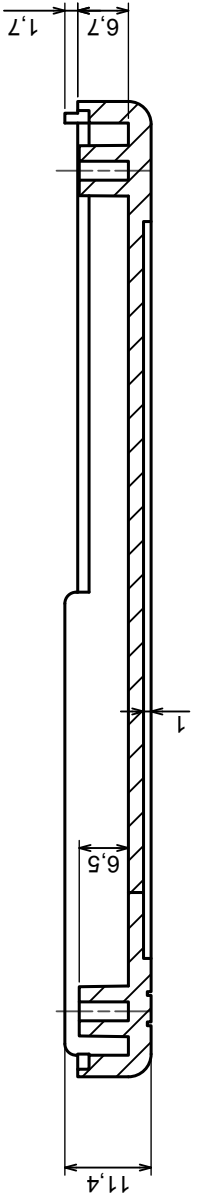

A |

A |

A-A

Scale 1:1		Tolerance: +/- 0,5
Format: A3		
Material: PS, ABS		Product model Enclosure Z34AU - Assembly
All rights reserved, Copyright Kradex 2017 		

B

B

B-B

Scale 1:1	Tolerance: +/- 0,5
Format: A3	Material: PS, ABS
Product model	Enclosure Z34AU - Base

All rights reserved, Copyright Kradex 2017

Scale 1:1		Tolerance: +/- 0.5
Format: A3		
Product model		Enclosure Z34AU - Cover
All rights reserved, Copyright Kradex 2017		

c |

C-C

X-ON Electronics

Largest Supplier of Electrical and Electronic Components

Click to view similar products for [Enclosures, Boxes, & Cases](#) category:

Click to view products by [Kradex](#) manufacturer:

Other Similar products are found below :

[CR-425 PAINTED](#) [585-R-WH-PK](#) [M-10-PLATED](#) [60221-01](#) [60566-01-000](#) [HPL-9VB BATT DOOR](#) [M-16-LID-PLATED](#) [M18-PLTD](#) [M-21-LID-PLATED](#) [M-21-PLATED](#) [M-23-PLATED](#) [CU-281-MB](#) [6711GSKT](#) [71884-29-028](#) [LH45-100 Black](#) [7200B](#) [72868-510-000](#) [CNS-0000 Black](#) [72883-510-000](#) [CNS-0101 Black](#) [72906-510-000](#) [CNS-0407 Black](#) [73091-510-000](#) [CNM-0000-BLACK Kit](#) [73092-510-000](#) [CNM-0101 Black](#) [73108-510-000](#) [CNL-0303 Black](#) [73395-510-039](#) [CNS-0006 Bone](#) [74257-510-000](#) [CNL-0004](#) [MDC-1183-PLAIN-ALUM](#) [MDC-1183-PTD](#) [MDC-13104-PLAIN-ALUM](#) [MDC-211 - PAINTED IVORY/BEIGE](#) [MDC-321-PTD](#) [MDC-432-PLAIN-ALUM](#) [MDC-973-PTD](#) [76](#) [77153-01-028](#) [FLX6030](#) [83535-01-508](#) [PS-11296-G](#) [PS-11298-B](#) [116-508](#) [120-407](#) [120-412](#) [120-909](#) [120-455](#) [R272-100-000](#) [120-910](#) [R501-001-010](#) [R508-080-000](#) [R508-160-000](#) [R530-120-000](#) [R530-122-000](#) [R530-200-000](#) [R531-160-000](#) [R531-200-000](#) [R582-080-100](#)