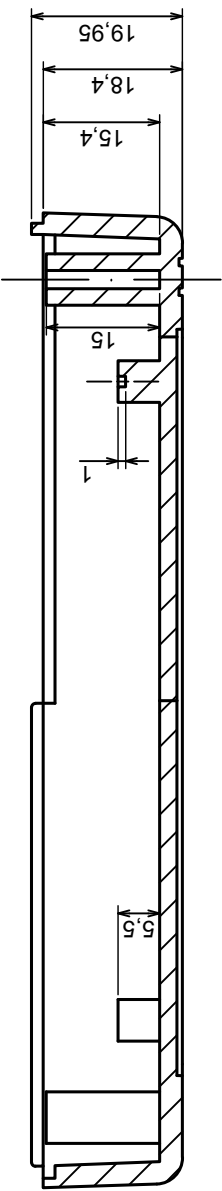

Tolerance: +/- 0,8

Material: PS, ABS

Scale 1:1

Format: A3

Product model  
Enclosure Z34U - Assembly

All rights reserved, Copyright Kradex 2017

Scale 1:1	Tolerance: +/- 0,8
Format: A3	Material: PS, ABS
Product model	Enclosure Z34U - Base
All rights reserved, Copyright Kradex 2017	

All rights reserved, Copyright Kradex 2017		Product model	Enclosure Z34U - Cover
Format: A3		Material: PS, ABS	
Scale 1:1		Tolerance: +/- 0.8	

A-A

A

A

Other Similar products are found below :

[CR-425 PAINTED](#) [585-R-WH-PK](#) [M-10-PLATED](#) [60221-01](#) [60566-01-000](#) [HPL-9VB BATT DOOR](#) [M-16-LID-PLATED](#) [M18-PLTD](#) [M-21-LID-PLATED](#) [M-21-PLATED](#) [M-23-PLATED](#) [CU-281-MB](#) [6711GSKT](#) [71884-29-028](#) [LH45-100 Black](#) [7200B](#) [72868-510-000](#) [CNS-0000 Black](#) [72883-510-000](#) [CNS-0101 Black](#) [72906-510-000](#) [CNS-0407 Black](#) [73091-510-000](#) [CNM-0000-BLACK Kit](#) [73092-510-000](#) [CNM-0101 Black](#) [73108-510-000](#) [CNL-0303 Black](#) [73395-510-039](#) [CNS-0006 Bone](#) [74257-510-000](#) [CNL-0004](#) [MDC-1183-PLAIN-ALUM](#) [MDC-1183-PTD](#) [MDC-13104-PLAIN-ALUM](#) [MDC-211 - PAINTED IVORY/BEIGE](#) [MDC-321-PTD](#) [MDC-432-PLAIN-ALUM](#) [MDC-973-PTD](#) [76](#) [77153-01-028](#) [FLX6030](#) [83535-01-508](#) [PS-11296-G](#) [PS-11298-B](#) [116-508](#) [120-407](#) [120-412](#) [120-909](#) [120-455](#) [R272-100-000](#) [120-910](#) [R501-001-010](#) [R508-080-000](#) [R508-160-000](#) [R530-120-000](#) [R530-122-000](#) [R530-200-000](#) [R531-160-000](#) [R531-200-000](#) [R582-080-100](#)