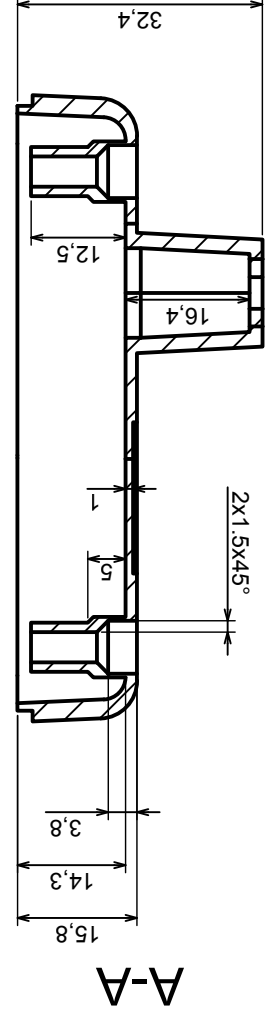

Material: PS, ABS

Tolerance: +/- 1

Format: A3

Scale 1:1

Product model
Enclosure Z42 - Assembly

All rights reserved, Copyright Kradex 2017

	Scale 1:1	Tolerance: +/- 1
	Format: A3	Material: PS, ABS
Product model		Enclosure Z42 - Base
All rights reserved, Copyright Kradex 2017		

All rights reserved, Copyright Kradex 2017

Product model Enclosure Z42 - Cover

Format: A3

Material: PS, ABS

Tolerance: +/- 1

X-ON Electronics

Largest Supplier of Electrical and Electronic Components

Click to view similar products for [Electrical Enclosures](#) category:

Click to view products by [Kradex](#) manufacturer:

Other Similar products are found below :

[120-902](#) [120-905](#) [120-403](#) [120-475](#) [120-901](#) [127-410](#) [130-504](#) [130-506](#) [MR-25L+](#) [30-8739](#) [PIP-11774SCREW](#) [30-9715](#) [MR-25LW+](#) [110-407](#) [111-004](#) [111-008](#) [110-402](#) [110-901](#) [110-907](#) [111-002](#) [110-406](#) [110-910](#) [110-404](#) [110-409](#) [110-410](#) [120-405](#) [106-009](#) [106-505](#) [105-401](#) [106-006](#) [104-406](#) [137-002](#) [105-405](#) [111-005](#) [127-909](#) [106-502](#) [130-475](#) [130-503](#) [127-401](#) [106-010](#) [127-455](#) [127-475](#) [110-903](#) [R260-180-300](#) [9511020](#) [9822029](#) [9820014](#) [P61603000P](#) [9823009](#) [R103-164-000](#)