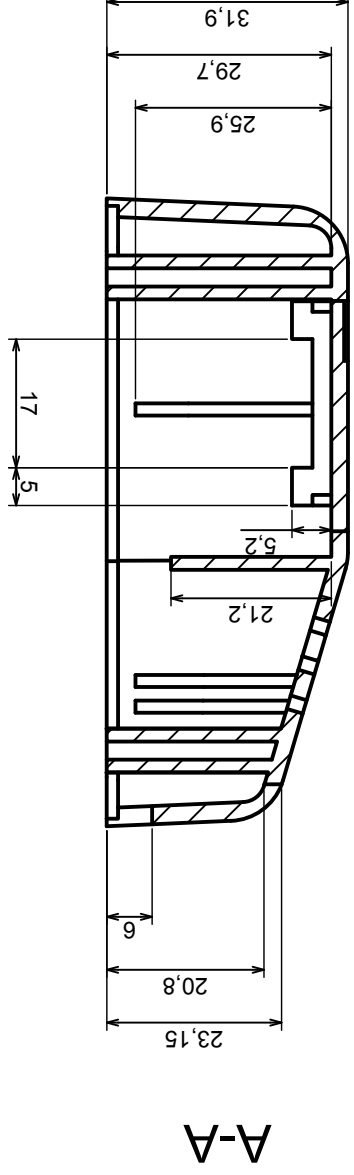

Material: PS, ABS

Tolerance: +/- 1

Format: A3

Scale 1:1

Product model
Enclosure Z42 - Assembly

All rights reserved, Copyright Kradex 2017

	Scale 1:1	Tolerance: +/- 1
	Format: A3	Material: PS, ABS
Product model		Enclosure Z42 - Base
All rights reserved, Copyright Kradex 2017		

All rights reserved, Copyright Kradex 2017

Product model Enclosure Z42 - Cover

Format: A3

Material: PS, ABS

Tolerance: +/- 1

X-ON Electronics

Largest Supplier of Electrical and Electronic Components

Click to view similar products for [Electrical Enclosures](#) category:

Click to view products by [Kradex](#) manufacturer:

Other Similar products are found below :

[120-902](#) [120-905](#) [120-403](#) [120-475](#) [120-901](#) [127-410](#) [130-504](#) [130-506](#) [MR-25L+](#) [30-8739](#) [PIP-11774SCREW](#) [30-9715](#) [MR-25LW+](#) [110-407](#) [111-004](#) [111-008](#) [110-402](#) [110-901](#) [110-907](#) [111-002](#) [110-406](#) [110-910](#) [110-404](#) [110-409](#) [110-410](#) [120-405](#) [106-009](#) [106-505](#) [105-401](#) [106-006](#) [104-406](#) [137-002](#) [105-405](#) [111-005](#) [127-909](#) [106-502](#) [130-475](#) [130-503](#) [127-401](#) [106-010](#) [127-455](#) [127-475](#) [110-903](#) [R260-180-300](#) [9511020](#) [9822029](#) [9820014](#) [P61603000P](#) [9823009](#) [R103-164-000](#)