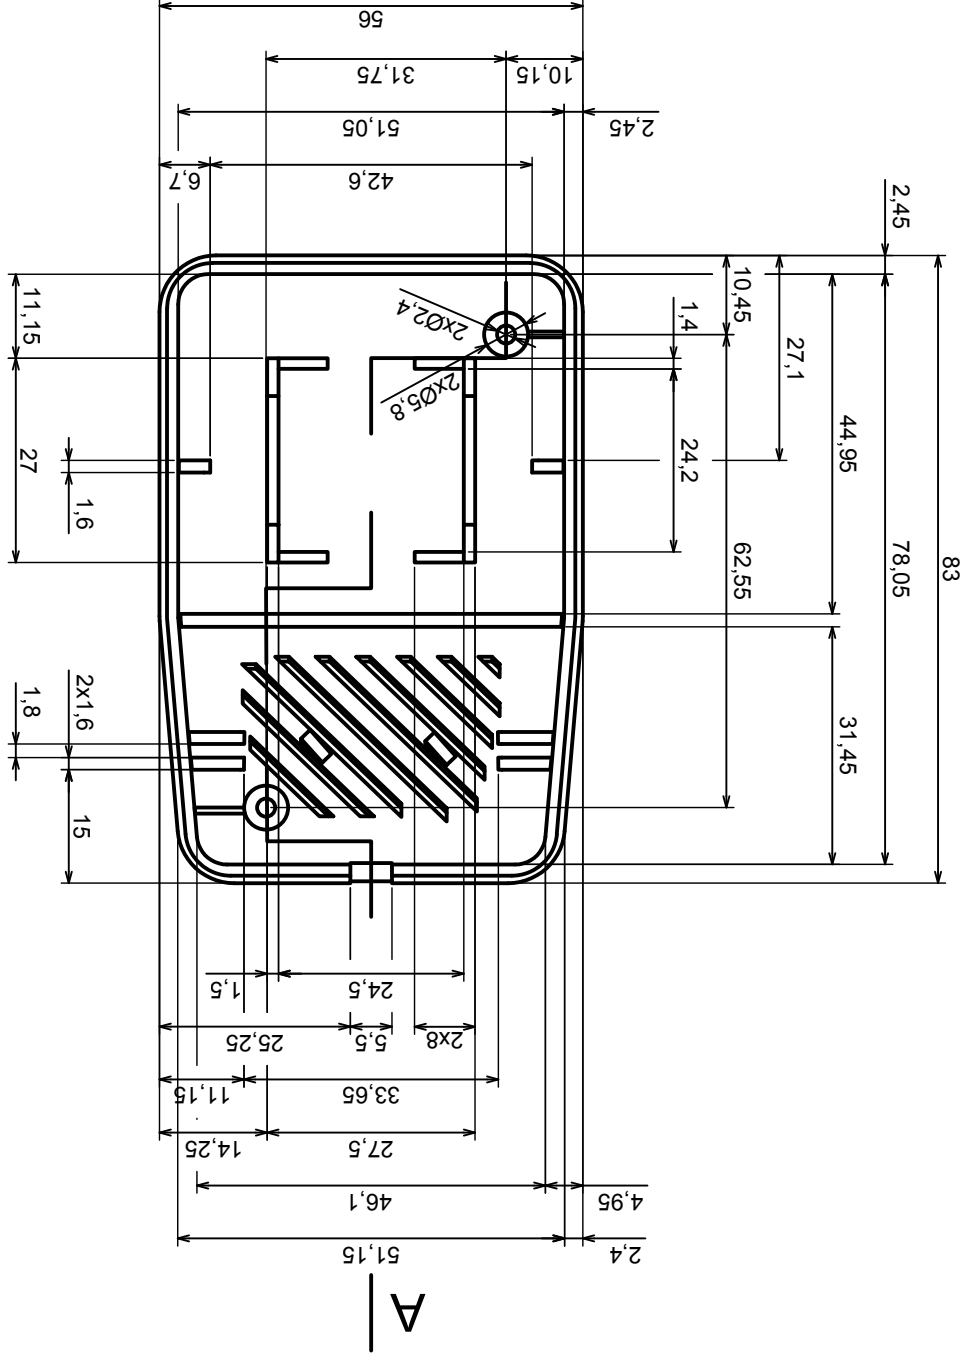

Material: PS, ABS

Tolerance: +/- 1

Format: A3

Scale 1:1

Product model
Enclosure Z42 - Assembly

All rights reserved, Copyright Kradex 2017

	Scale 1:1	Tolerance: +/- 1
	Format: A3	Material: PS, ABS
Product model		Enclosure Z42 - Base
All rights reserved, Copyright Kradex 2017		

All rights reserved, Copyright Kradex 2017

Product model Enclosure Z42 - Cover

Format: A3

Material: PS, ABS

Tolerance: +/- 1

X-ON Electronics

Largest Supplier of Electrical and Electronic Components

Click to view similar products for [Electrical Enclosures](#) category:

Click to view products by [Kradex](#) manufacturer:

Other Similar products are found below :

[120-902](#) [120-905](#) [120-403](#) [120-475](#) [120-901](#) [127-410](#) [130-504](#) [130-506](#) [MR-25L+](#) [30-8739](#) [PIP-11774SCREW](#) [30-9715](#) [MR-25LW+](#) [110-407](#) [111-004](#) [111-008](#) [110-402](#) [110-901](#) [110-907](#) [111-002](#) [110-406](#) [110-910](#) [110-404](#) [110-409](#) [110-410](#) [120-405](#) [106-009](#) [106-505](#) [105-401](#) [106-006](#) [104-406](#) [137-002](#) [105-405](#) [111-005](#) [127-909](#) [106-502](#) [130-475](#) [130-503](#) [127-401](#) [106-010](#) [127-455](#) [127-475](#) [110-903](#) [R260-180-300](#) [9511020](#) [9822029](#) [9820014](#) [P61603000P](#) [9823009](#) [R103-164-000](#)