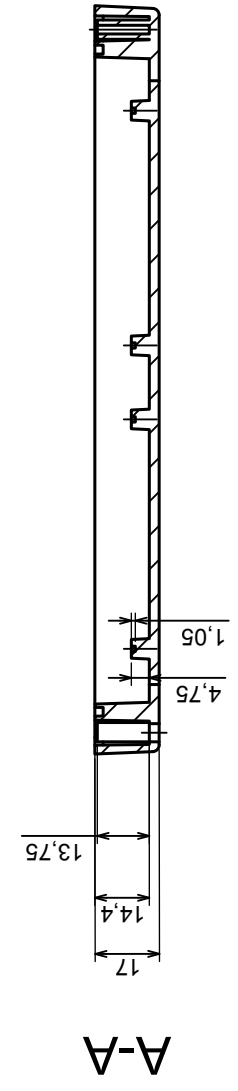

Tolerance: +/- 0.8

Material: PS, ABS

Scale 1:2

Format: A3

Product model
Enclosure Z46A - assembly

All rights reserved, Copyright Kradex 2016

A-A

A

A

All rights reserved, Copyright Kradex 2016		Product model	Enclosure Z46A - base
Format: A3		Material: PS, ABS	
Scale 1:2		Tolerance: +/- 0.8	

X-ON Electronics

Largest Supplier of Electrical and Electronic Components

Click to view similar products for [Enclosures, Boxes, & Cases](#) category:

Click to view products by [Kradex](#) manufacturer:

Other Similar products are found below :

[CR-425 PAINTED](#) [585-R-WH-PK](#) [M-10-PLATED](#) [60221-01](#) [60566-01-000](#) [HPL-9VB BATT DOOR](#) [M-16-LID-PLATED](#) [M18-PLTD](#) [M-21-LID-PLATED](#) [M-21-PLATED](#) [M-23-PLATED](#) [CU-281-MB](#) [6711GSKT](#) [71884-29-028](#) [LH45-100 Black](#) [7200B](#) [72868-510-000](#) [CNS-0000 Black](#) [72883-510-000](#) [CNS-0101 Black](#) [72906-510-000](#) [CNS-0407 Black](#) [73091-510-000](#) [CNM-0000-BLACK Kit](#) [73092-510-000](#) [CNM-0101 Black](#) [73108-510-000](#) [CNL-0303 Black](#) [73395-510-039](#) [CNS-0006 Bone](#) [74257-510-000](#) [CNL-0004](#) [MDC-1183-PLAIN-ALUM](#) [MDC-1183-PTD](#) [MDC-13104-PLAIN-ALUM](#) [MDC-211 - PAINTED IVORY/BEIGE](#) [MDC-321-PTD](#) [MDC-432-PLAIN-ALUM](#) [MDC-973-PTD](#) [76](#) [77153-01-028](#) [FLX6030](#) [83535-01-508](#) [PS-11296-G](#) [PS-11298-B](#) [116-508](#) [120-407](#) [120-412](#) [120-909](#) [120-455](#) [R272-100-000](#) [120-910](#) [R501-001-010](#) [R508-080-000](#) [R508-160-000](#) [R530-120-000](#) [R530-122-000](#) [R530-200-000](#) [R531-160-000](#) [R531-200-000](#) [R582-080-100](#)