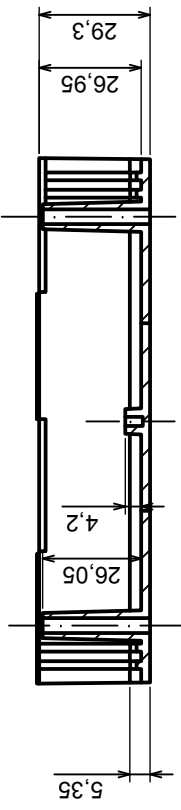

	Tolerance: +/- 0.8	Scale 1:2
	Material: PS, ABS	Format: A3
Product model		Enclosure Z4AW - Assembly
All rights reserved, Copyright Kradex 2017		

Scale 1:1	Tolerance: +/- 0.8
Format: A3	Material: PS, ABS
Product model: Enclosure Z4AW - Base	
All rights reserved, Copyright Kradex 2017	

Scale 1:2	Tolerance: +/- 0.8
Format: A3	Material: PS, ABS
Product model	Enclosure Z4AW - Cover

All rights reserved, Copyright Kradex 2017

Scale 1:1		Tolerance: +/- 0,8
Format: A3		
Material: PS, ABS		Product model Enclosure Z4AW - Board
All rights reserved, Copyright Kradex 2017		

Scale 5:1		Tolerance: +/- 0.8
Format: A3		Material: PS, ABS
Product model		Enclosure Z4AW - Foot
All rights reserved, Copyright Kradex 2017		

Other Similar products are found below :

[CR-425 PAINTED](#) [585-R-WH-PK](#) [M-10-PLATED](#) [60221-01](#) [60566-01-000](#) [HPL-9VB BATT DOOR](#) [M-16-LID-PLATED](#) [M18-PLTD](#) [M-21-LID-PLATED](#) [M-21-PLATED](#) [M-23-PLATED](#) [CU-281-MB](#) [6711GSKT](#) [71884-29-028](#) [LH45-100 Black](#) [7200B](#) [72868-510-000](#) [CNS-0000 Black](#) [72883-510-000](#) [CNS-0101 Black](#) [72906-510-000](#) [CNS-0407 Black](#) [73091-510-000](#) [CNM-0000-BLACK Kit](#) [73092-510-000](#) [CNM-0101 Black](#) [73108-510-000](#) [CNL-0303 Black](#) [73395-510-039](#) [CNS-0006 Bone](#) [74257-510-000](#) [CNL-0004](#) [MDC-1183-PLAIN-ALUM](#) [MDC-1183-PTD](#) [MDC-13104-PLAIN-ALUM](#) [MDC-211 - PAINTED IVORY/BEIGE](#) [MDC-321-PTD](#) [MDC-432-PLAIN-ALUM](#) [MDC-973-PTD](#) [76](#) [77153-01-028](#) [FLX6030](#) [83535-01-508](#) [PS-11296-G](#) [PS-11298-B](#) [116-508](#) [120-407](#) [120-412](#) [120-909](#) [120-455](#) [R272-100-000](#) [120-910](#) [R501-001-010](#) [R508-080-000](#) [R508-160-000](#) [R530-120-000](#) [R530-122-000](#) [R530-200-000](#) [R531-160-000](#) [R531-200-000](#) [R582-080-100](#)