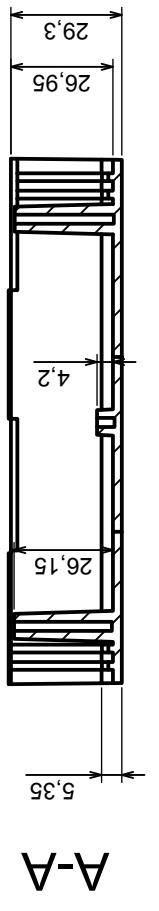

	Tolerance: +/- 0.8	Scale 1:2
	Material: PS, ABS	Format: A3
Product model		Enclosure Z4AW - Assembly
All rights reserved, Copyright Kradex 2017		

Scale 1:1	Tolerance: +/- 0.8
Format: A3	Material: PS, ABS
Product model: Enclosure Z4AW - Base	
All rights reserved, Copyright Kradex 2017	

Scale 1:2	Tolerance: +/- 0.8
Format: A3	Material: PS, ABS
Product model	Enclosure Z4AW - Cover

All rights reserved, Copyright Kradex 2017

Scale 1:1		Tolerance: +/- 0,8
Format: A3		
Material: PS, ABS		Product model Enclosure Z4AW - Board
All rights reserved, Copyright Kradex 2017		

Scale 5:1		Tolerance: +/- 0.8
Format: A3		Material: PS, ABS
Product model		Enclosure Z4AW - Foot
All rights reserved, Copyright Kradex 2017		

Other Similar products are found below :

[CR-425 PAINTED](#) [585-R-WH-PK](#) [M-10-PLATED](#) [60221-01](#) [60566-01-000](#) [HPL-9VB BATT DOOR](#) [M-16-LID-PLATED](#) [M18-PLTD](#) [M-21-LID-PLATED](#) [M-21-PLATED](#) [M-23-PLATED](#) [CU-281-MB](#) [6711GSKT](#) [71884-29-028](#) [LH45-100 Black](#) [7200B](#) [72868-510-000](#) [CNS-0000 Black](#) [72883-510-000](#) [CNS-0101 Black](#) [72906-510-000](#) [CNS-0407 Black](#) [73091-510-000](#) [CNM-0000-BLACK Kit](#) [73092-510-000](#) [CNM-0101 Black](#) [73108-510-000](#) [CNL-0303 Black](#) [73395-510-039](#) [CNS-0006 Bone](#) [74257-510-000](#) [CNL-0004](#) [MDC-1183-PLAIN-ALUM](#) [MDC-1183-PTD](#) [MDC-13104-PLAIN-ALUM](#) [MDC-211 - PAINTED IVORY/BEIGE](#) [MDC-321-PTD](#) [MDC-432-PLAIN-ALUM](#) [MDC-973-PTD](#) [76](#) [77153-01-028](#) [FLX6030](#) [83535-01-508](#) [PS-11296-G](#) [PS-11298-B](#) [116-508](#) [120-407](#) [120-412](#) [120-909](#) [120-455](#) [R272-100-000](#) [120-910](#) [R501-001-010](#) [R508-080-000](#) [R508-160-000](#) [R530-120-000](#) [R530-122-000](#) [R530-200-000](#) [R531-160-000](#) [R531-200-000](#) [R582-080-100](#)