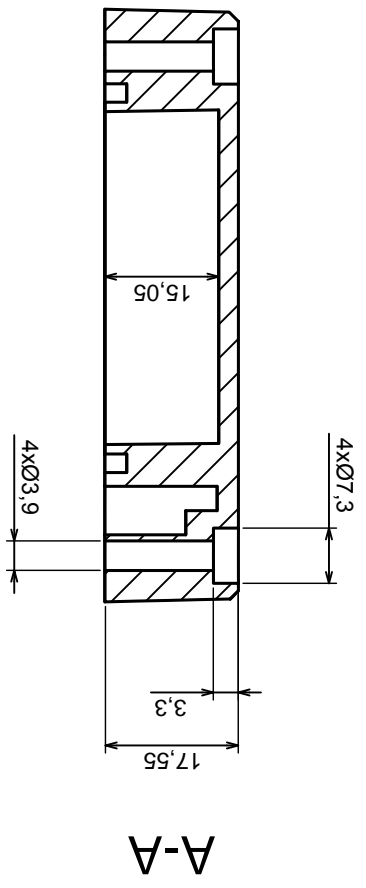

Tolerance: +/- 0,5

Material: PS, ABS

Scale 1:1

Format: A3

Product model
Enclosure Z57 - assembly

All rights reserved, Copyright Kradex 2016

A-A

A

A

Tolerance: +/- 0,5

Material: PS, ABS

Product model Enclosure Z57 - base

All rights reserved, Copyright Kradex 2016

A-A

All rights reserved, Copyright Kradex 2016		Product model	Enclosure Z57 - cover
Format: A3	Material: PS, ABS	Scale 1:1	Tolerance: +/- 0.5

[CR-425 PAINTED](#) [585-R-WH-PK](#) [M-10-PLATED](#) [60221-01](#) [60566-01-000](#) [HPL-9VB BATT DOOR](#) [M-16-LID-PLATED](#) [M18-PLTD](#) [M-21-LID-PLATED](#) [M-21-PLATED](#) [M-23-PLATED](#) [CU-281-MB](#) [6711GSKT](#) [71884-29-028](#) [LH45-100 Black](#) [7200B](#) [72868-510-000](#) [CNS-0000 Black](#) [72883-510-000](#) [CNS-0101 Black](#) [72906-510-000](#) [CNS-0407 Black](#) [73091-510-000](#) [CNM-0000-BLACK Kit](#) [73092-510-000](#) [CNM-0101 Black](#) [73108-510-000](#) [CNL-0303 Black](#) [73395-510-039](#) [CNS-0006 Bone](#) [74257-510-000](#) [CNL-0004](#) [MDC-1183-PLAIN-ALUM](#) [MDC-1183-PTD](#) [MDC-13104-PLAIN-ALUM](#) [MDC-211 - PAINTED IVORY/BEIGE](#) [MDC-321-PTD](#) [MDC-432-PLAIN-ALUM](#) [MDC-973-PTD](#) [76](#) [77153-01-028](#) [FLX6030](#) [83535-01-508](#) [PS-11296-G](#) [PS-11298-B](#) [116-508](#) [120-407](#) [120-412](#) [120-909](#) [120-455](#) [R272-100-000](#) [120-910](#) [R501-001-010](#) [R508-080-000](#) [R508-160-000](#) [R530-120-000](#) [R530-122-000](#) [R530-200-000](#) [R531-160-000](#) [R531-200-000](#) [R582-080-100](#)