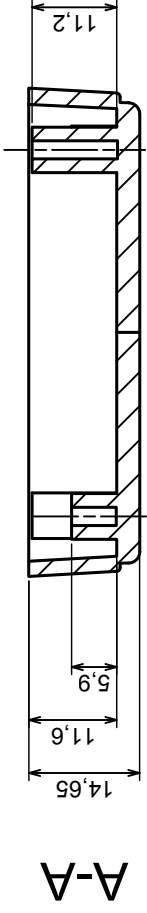

Tolerance: +/- 0.6

Material: PS, ABS

Scale 1:1

Format: A3

Product model  
Enclosure Z69U - Assembly

All rights reserved, Copyright Kradex 2017

	Scale 1:1	Tolerance: +/- 0.6
	Format: A3	Material: PS, ABS
Product model		Enclosure Z69U - Base
All rights reserved, Copyright Kradex 2017		

A-A

Scale 1:1	Tolerance: +/- 0.6	Product model Enclosure Z69U - Cover
Format: A3	Material: PS, ABS	
All rights reserved, Copyright Kradex 2017		

Other Similar products are found below :

[CR-425 PAINTED](#) [585-R-WH-PK](#) [M-10-PLATED](#) [60221-01](#) [60566-01-000](#) [HPL-9VB BATT DOOR](#) [M-16-LID-PLATED](#) [M18-PLTD](#) [M-21-LID-PLATED](#) [M-21-PLATED](#) [M-23-PLATED](#) [CU-281-MB](#) [6711GSKT](#) [71884-29-028](#) [LH45-100 Black](#) [7200B](#) [72868-510-000](#) [CNS-0000 Black](#) [72883-510-000](#) [CNS-0101 Black](#) [72906-510-000](#) [CNS-0407 Black](#) [73091-510-000](#) [CNM-0000-BLACK Kit](#) [73092-510-000](#) [CNM-0101 Black](#) [73108-510-000](#) [CNL-0303 Black](#) [73395-510-039](#) [CNS-0006 Bone](#) [74257-510-000](#) [CNL-0004](#) [MDC-1183-PLAIN-ALUM](#) [MDC-1183-PTD](#) [MDC-13104-PLAIN-ALUM](#) [MDC-211 - PAINTED IVORY/BEIGE](#) [MDC-321-PTD](#) [MDC-432-PLAIN-ALUM](#) [MDC-973-PTD](#) [76](#) [77153-01-028](#) [FLX6030](#) [83535-01-508](#) [PS-11296-G](#) [PS-11298-B](#) [116-508](#) [120-407](#) [120-412](#) [120-909](#) [120-455](#) [R272-100-000](#) [120-910](#) [R501-001-010](#) [R508-080-000](#) [R508-160-000](#) [R530-120-000](#) [R530-122-000](#) [R530-200-000](#) [R531-160-000](#) [R531-200-000](#) [R582-080-100](#)