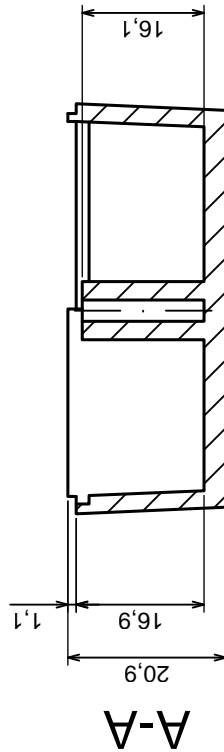

Tolerance: +/- 0.5

Material: PS, ABS

Scale 1:1

Format: A3

Product model
Enclosure Z7A - assembly

All rights reserved, Copyright Kradex 2016

Tolerance: +/- 0,5

Material: PS, ABS

Scale 1:1

Format: A3

Product model
Enclosure Z7A - base

All rights reserved, Copyright Kradex 2016

All rights reserved, Copyright Kradex 2016		Product model	Enclosure Z7A - cover
Format: A3	Material: PS, ABS	Scale 1:1	Tolerance: +/- 0.5

[CR-425 PAINTED](#) [585-R-WH-PK](#) [M-10-PLATED](#) [60221-01](#) [60566-01-000](#) [HPL-9VB BATT DOOR](#) [M-16-LID-PLATED](#) [M18-PLTD](#) [M-21-LID-PLATED](#) [M-21-PLATED](#) [M-23-PLATED](#) [CU-281-MB](#) [6711GSKT](#) [71884-29-028](#) [LH45-100 Black](#) [7200B](#) [72868-510-000](#) [CNS-0000 Black](#) [72883-510-000](#) [CNS-0101 Black](#) [72906-510-000](#) [CNS-0407 Black](#) [73091-510-000](#) [CNM-0000-BLACK Kit](#) [73092-510-000](#) [CNM-0101 Black](#) [73108-510-000](#) [CNL-0303 Black](#) [73395-510-039](#) [CNS-0006 Bone](#) [74257-510-000](#) [CNL-0004](#) [MDC-1183-PLAIN-ALUM](#) [MDC-1183-PTD](#) [MDC-13104-PLAIN-ALUM](#) [MDC-211 - PAINTED IVORY/BEIGE](#) [MDC-321-PTD](#) [MDC-432-PLAIN-ALUM](#) [MDC-973-PTD](#) [76](#) [77153-01-028](#) [FLX6030](#) [83535-01-508](#) [PS-11296-G](#) [PS-11298-B](#) [116-508](#) [120-407](#) [120-412](#) [120-909](#) [120-455](#) [R272-100-000](#) [120-910](#) [R501-001-010](#) [R508-080-000](#) [R508-160-000](#) [R530-120-000](#) [R530-122-000](#) [R530-200-000](#) [R531-160-000](#) [R531-200-000](#) [R582-080-100](#)