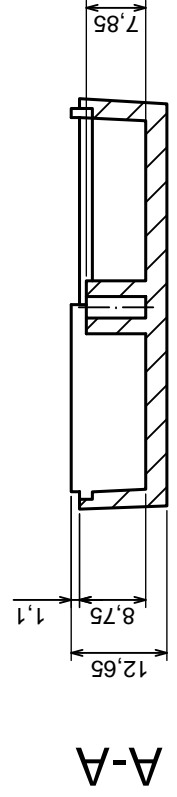

Tolerance: +/- 0.5

Material: PS, ABS

Scale 1:1

Format: A3

Product model
Enclosure Z7A - assembly

All rights reserved, Copyright Kradex 2016

Tolerance: +/- 0,5

Material: PS, ABS

Scale 1:1

Format: A3

Product model
Enclosure Z7A - base

All rights reserved, Copyright Kradex 2016

All rights reserved, Copyright Kradex 2016		Product model	Enclosure Z7A - cover
Format: A3	Material: PS, ABS	Scale 1:1	Tolerance: +/- 0.5

[CR-425 PAINTED](#) [585-R-WH-PK](#) [M-10-PLATED](#) [60221-01](#) [60566-01-000](#) [HPL-9VB BATT DOOR](#) [M-16-LID-PLATED](#) [M18-PLTD](#) [M-21-LID-PLATED](#) [M-21-PLATED](#) [M-23-PLATED](#) [CU-281-MB](#) [6711GSKT](#) [71884-29-028](#) [LH45-100 Black](#) [7200B](#) [72868-510-000](#) [CNS-0000 Black](#) [72883-510-000](#) [CNS-0101 Black](#) [72906-510-000](#) [CNS-0407 Black](#) [73091-510-000](#) [CNM-0000-BLACK Kit](#) [73092-510-000](#) [CNM-0101 Black](#) [73108-510-000](#) [CNL-0303 Black](#) [73395-510-039](#) [CNS-0006 Bone](#) [74257-510-000](#) [CNL-0004](#) [MDC-1183-PLAIN-ALUM](#) [MDC-1183-PTD](#) [MDC-13104-PLAIN-ALUM](#) [MDC-211 - PAINTED IVORY/BEIGE](#) [MDC-321-PTD](#) [MDC-432-PLAIN-ALUM](#) [MDC-973-PTD](#) [76](#) [77153-01-028](#) [FLX6030](#) [83535-01-508](#) [PS-11296-G](#) [PS-11298-B](#) [116-508](#) [120-407](#) [120-412](#) [120-909](#) [120-455](#) [R272-100-000](#) [120-910](#) [R501-001-010](#) [R508-080-000](#) [R508-160-000](#) [R530-120-000](#) [R530-122-000](#) [R530-200-000](#) [R531-160-000](#) [R531-200-000](#) [R582-080-100](#)