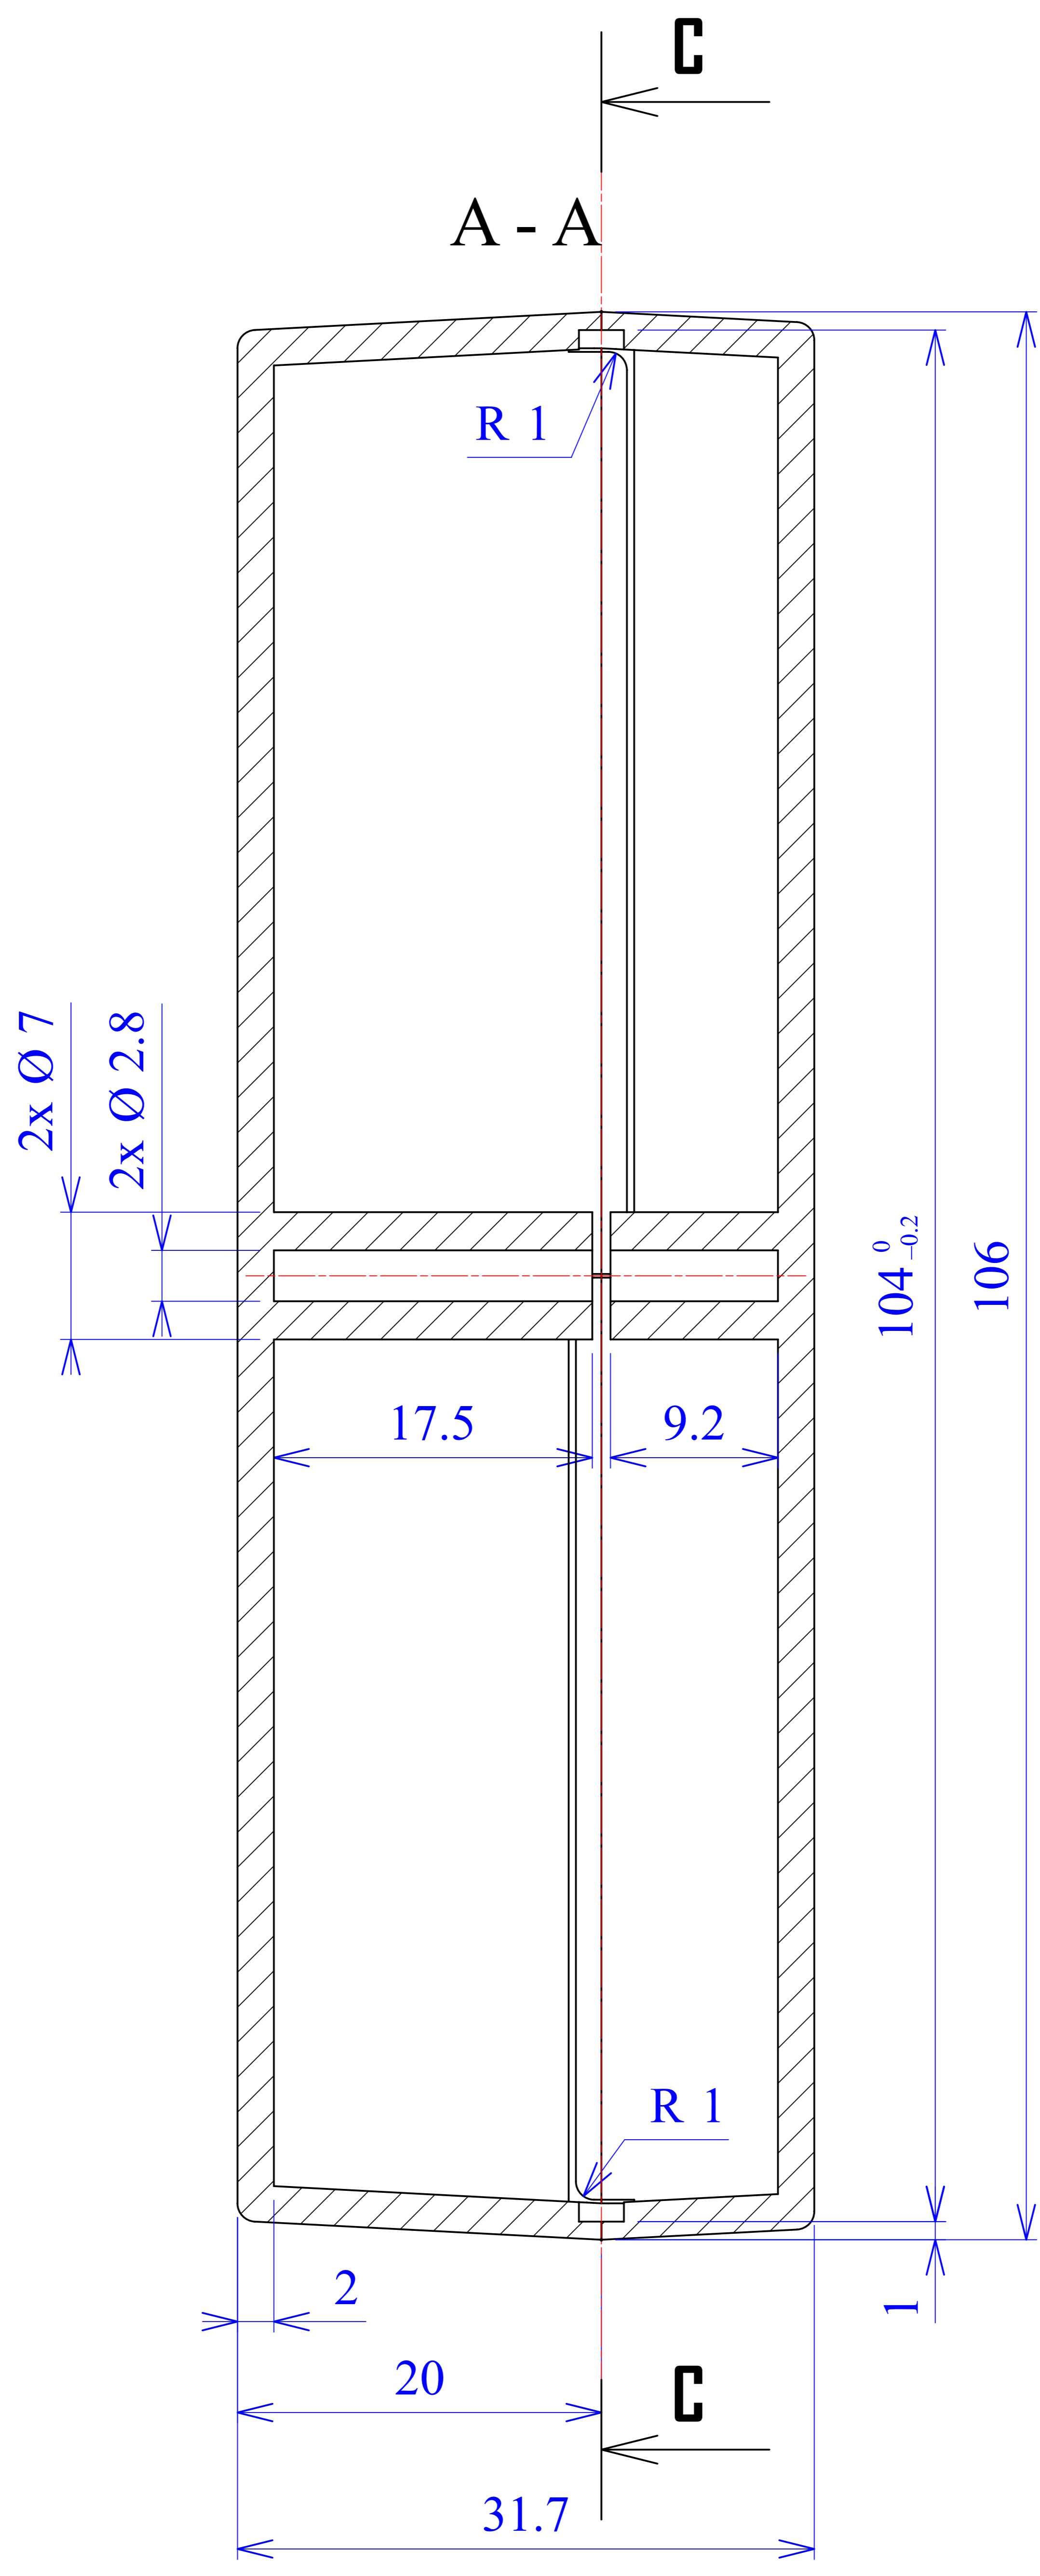

Model produktu	Z-7 A	
Format:	A4	Materiał: Polystyrene (PS)
Skala:	1:1	Tolerancja: +/- 0.1
	 KRADEX ul. Nadmiejska 32 04-205 Warszawa Tel: +48 022 613-08-88, Fax: 812-10-68 www.kradex.com.pl	

C - C

D - D