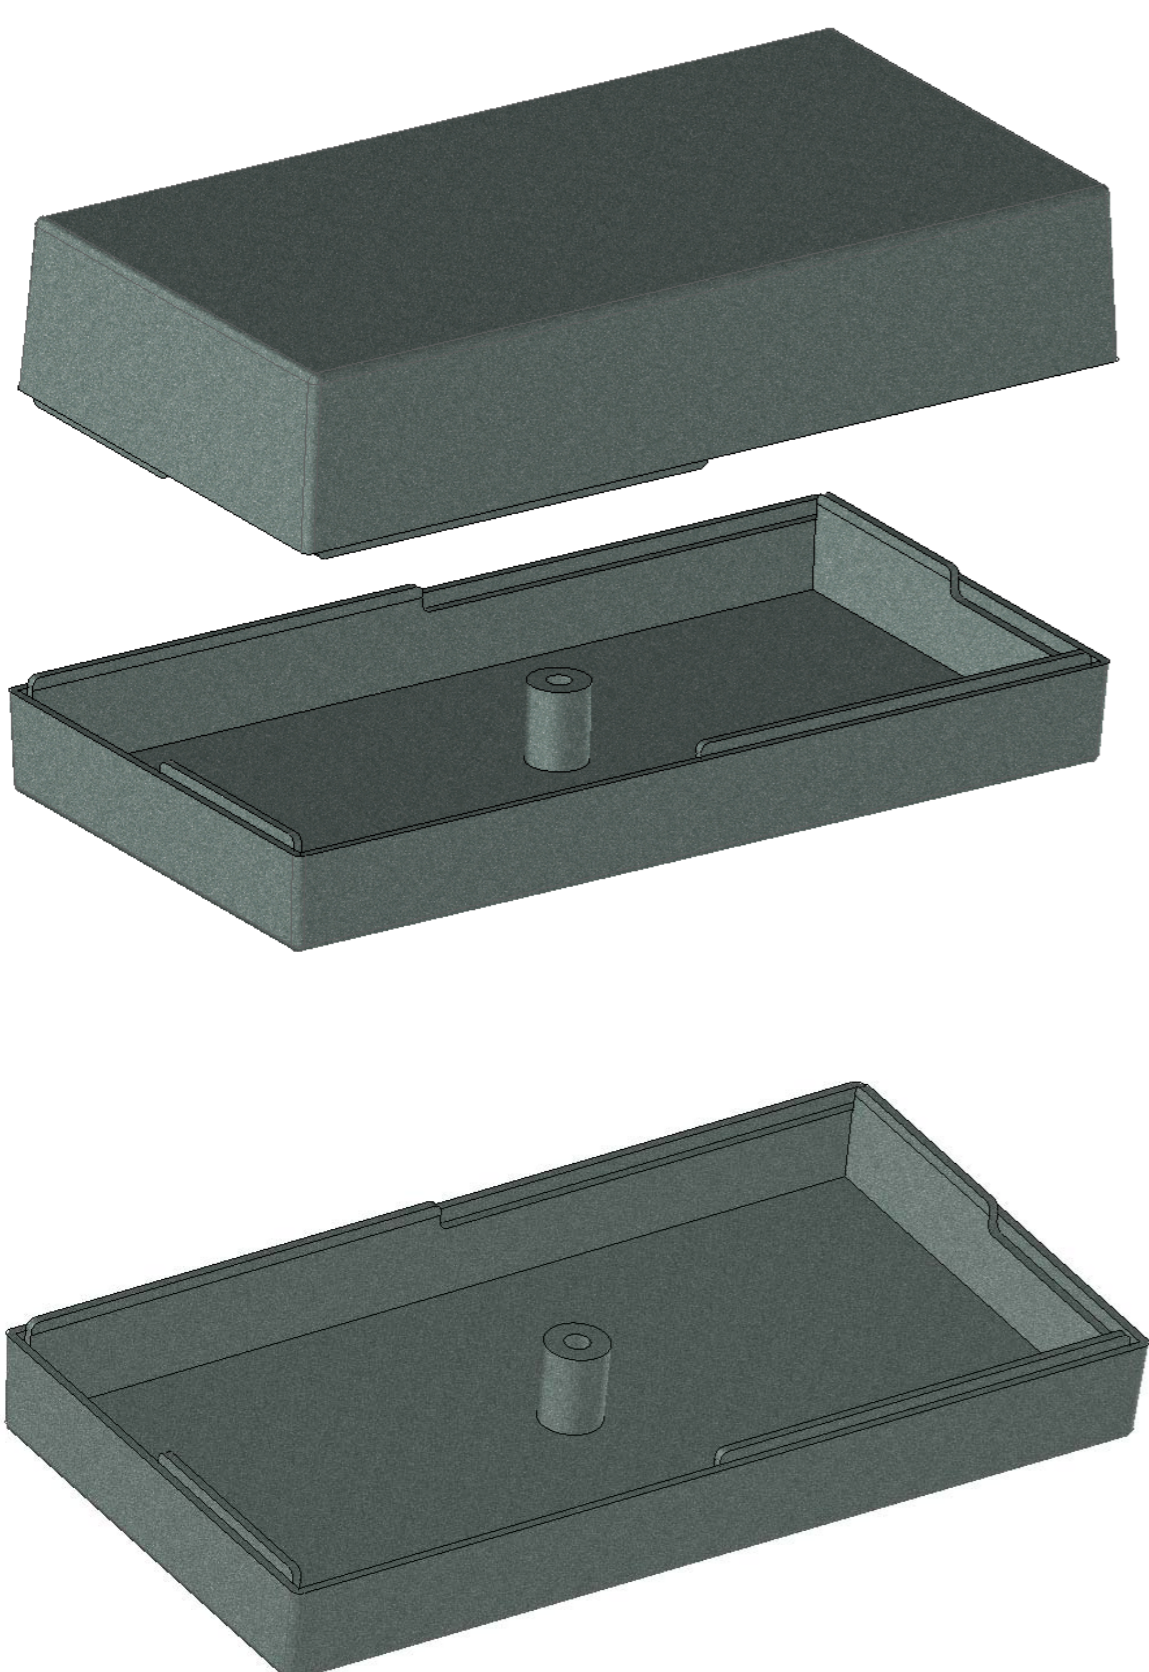

Model produktu	Z-7 A	
Format:	A4	Materiał: Polystyrene (PS)
Skala:	1:1	Tolerancja: +/- 0.1
	 KRADEX ul. Nadmiejska 32 04-205 Warszawa Tel: +48 022 613-08-88, Fax: 812-10-68 www.kradex.com.pl	

C - C

D - D

X-ON Electronics

Largest Supplier of Electrical and Electronic Components

Click to view similar products for [Enclosures, Boxes, & Cases](#) category:

Click to view products by [Kradex](#) manufacturer:

Other Similar products are found below :

[CR-425 PAINTED](#) [585-R-WH-PK](#) [M-10-PLATED](#) [60221-01](#) [60566-01-000](#) [HPL-9VB BATT DOOR](#) [M-16-LID-PLATED](#) [M18-PLTD](#) [M-21-LID-PLATED](#) [M-21-PLATED](#) [M-23-PLATED](#) [CU-281-MB](#) [6711GSKT](#) [71884-29-028](#) [LH45-100 Black](#) [7200B](#) [72868-510-000](#) [CNS-0000 Black](#) [72883-510-000](#) [CNS-0101 Black](#) [72906-510-000](#) [CNS-0407 Black](#) [73091-510-000](#) [CNM-0000-BLACK Kit](#) [73092-510-000](#) [CNM-0101 Black](#) [73108-510-000](#) [CNL-0303 Black](#) [73395-510-039](#) [CNS-0006 Bone](#) [74257-510-000](#) [CNL-0004](#) [MDC-1183-PLAIN-ALUM](#) [MDC-1183-PTD](#) [MDC-13104-PLAIN-ALUM](#) [MDC-211 - PAINTED IVORY/BEIGE](#) [MDC-321-PTD](#) [MDC-432-PLAIN-ALUM](#) [MDC-973-PTD](#) [76](#) [77153-01-028](#) [FLX6030](#) [83535-01-508](#) [PS-11296-G](#) [PS-11298-B](#) [116-508](#) [120-407](#) [120-412](#) [120-909](#) [120-455](#) [R272-100-000](#) [120-910](#) [R501-001-010](#) [R508-080-000](#) [R508-160-000](#) [R530-120-000](#) [R530-122-000](#) [R530-200-000](#) [R531-160-000](#) [R531-200-000](#) [R582-080-100](#)