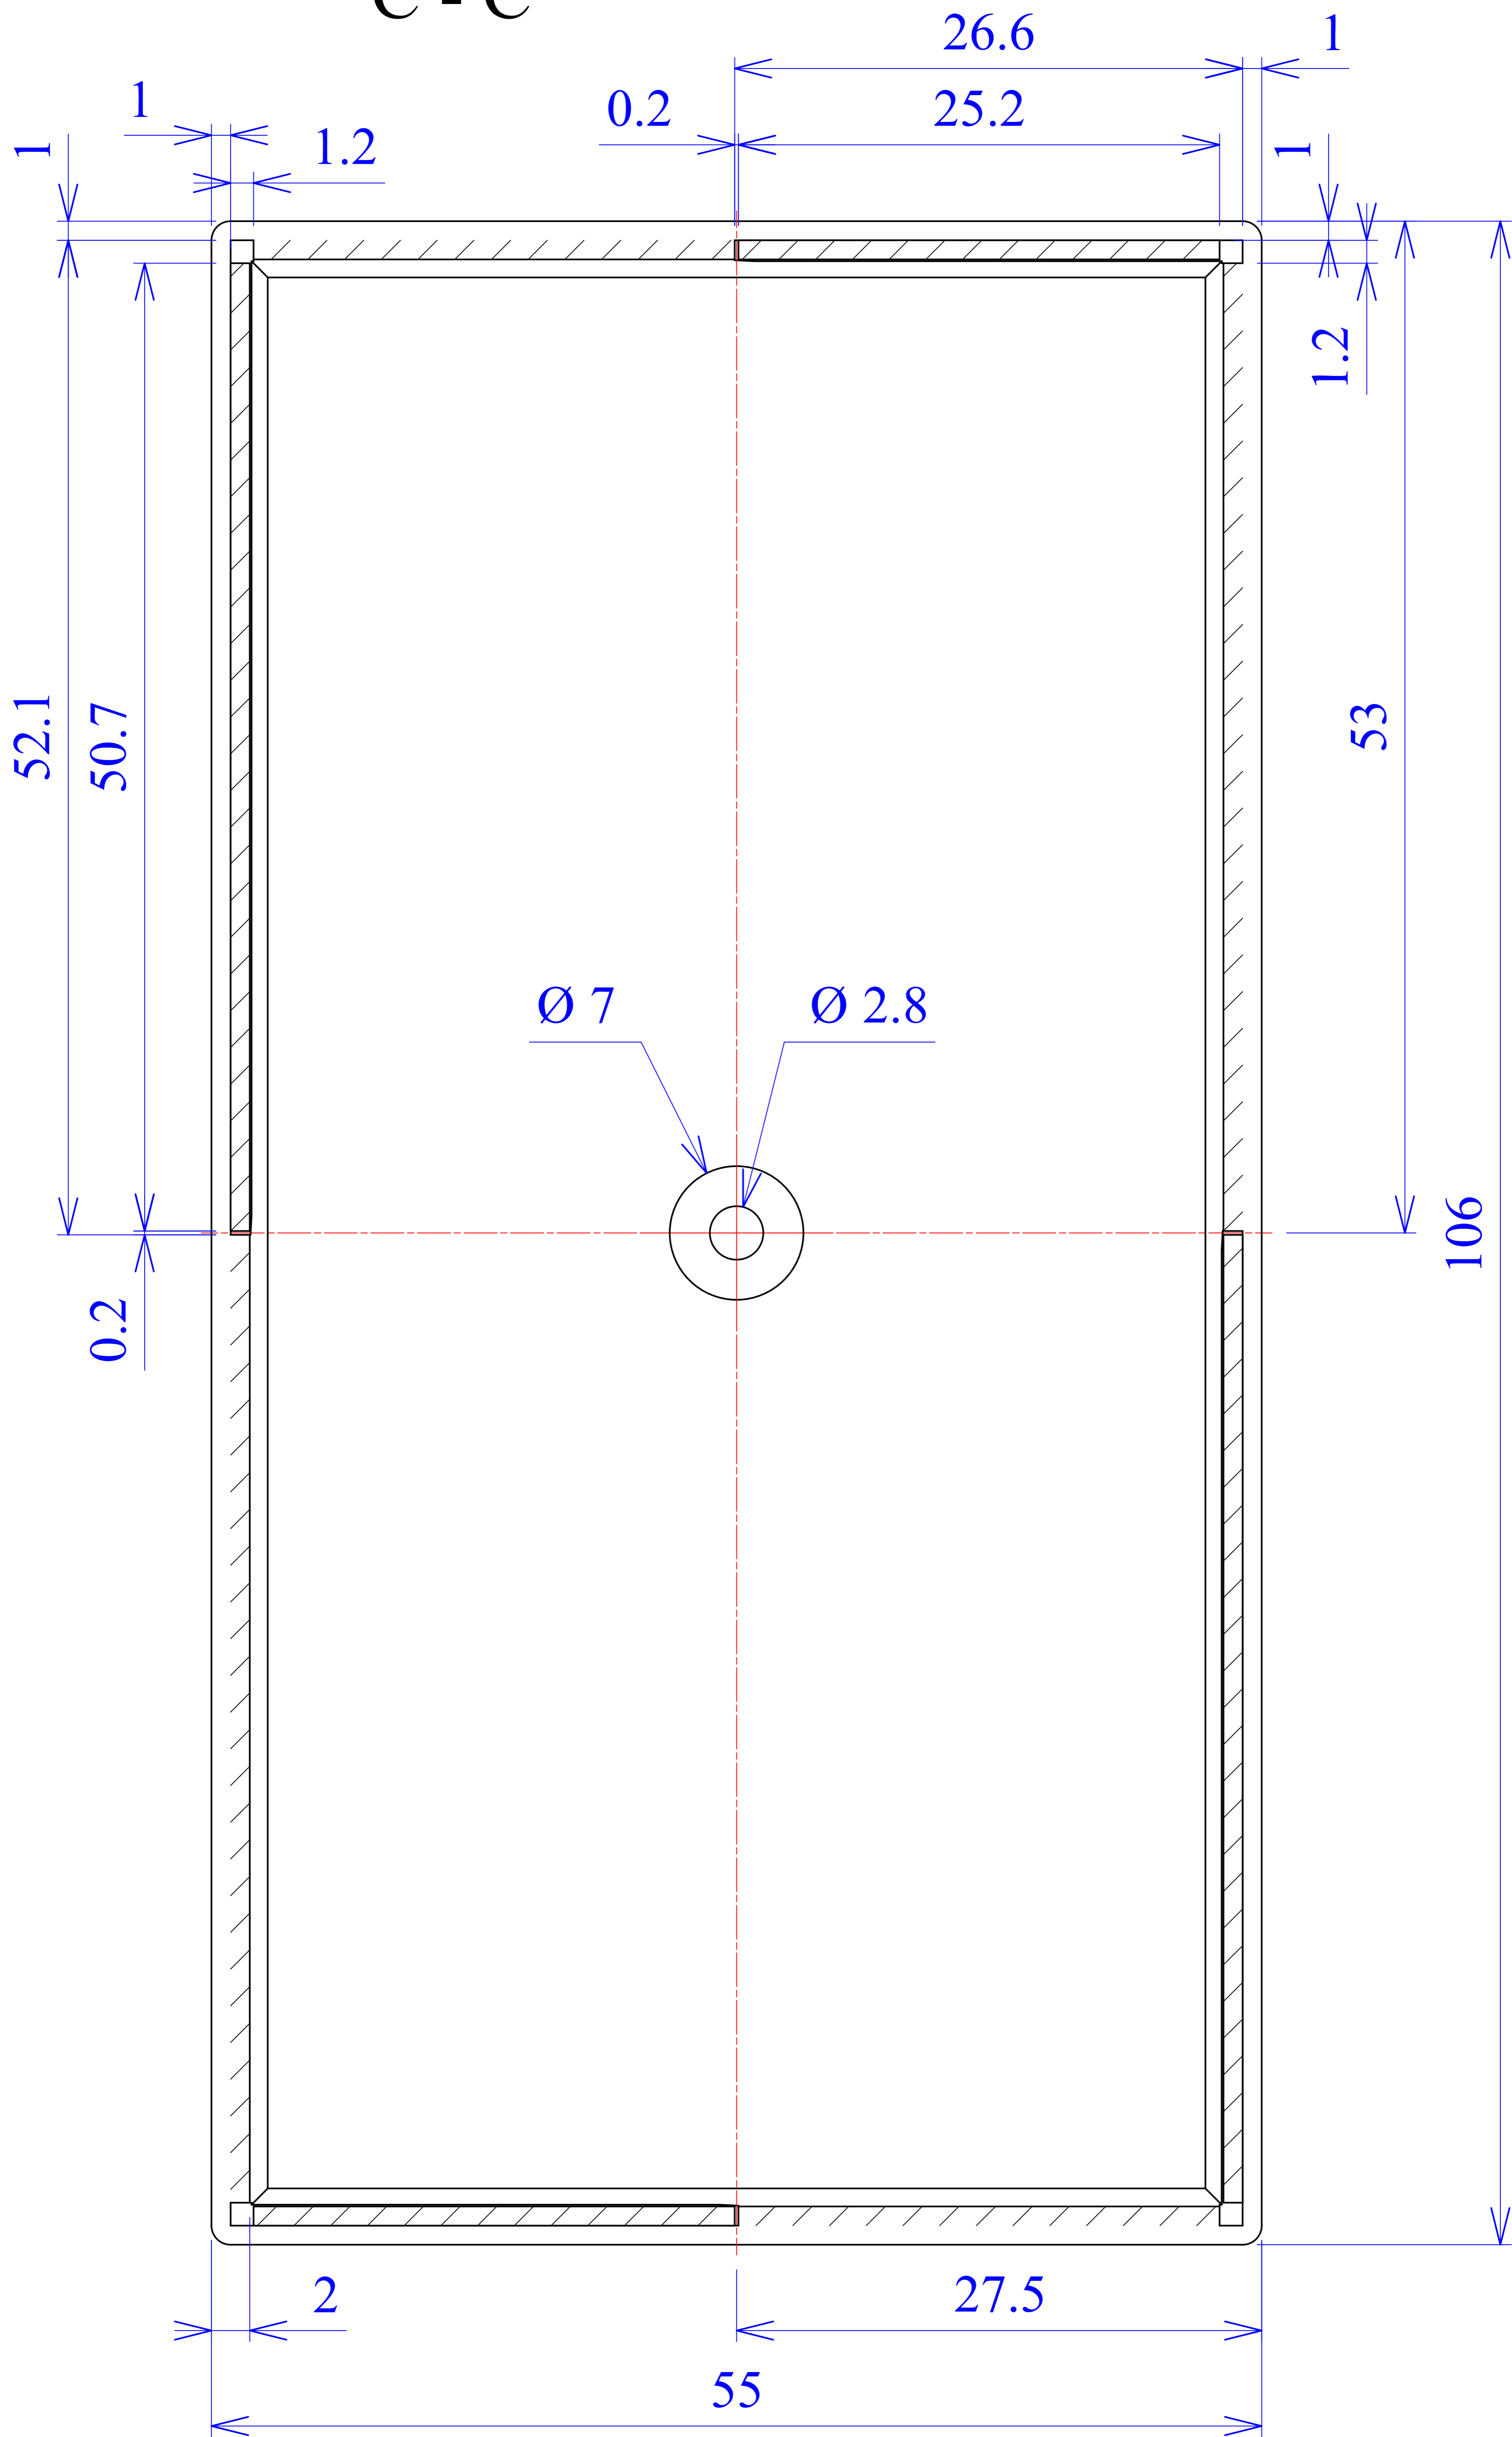

Model produktu	Z-7 A	
Format:	A4	Materiał: Polystyrene (PS)
Skala:	1:1	Tolerancja: +/- 0.1
	 KRADEX ul. Nadmiejska 32 04-205 Warszawa Tel: +48 022 613-08-88, Fax: 812-10-68 www.kradex.com.pl	

C - C

D - D