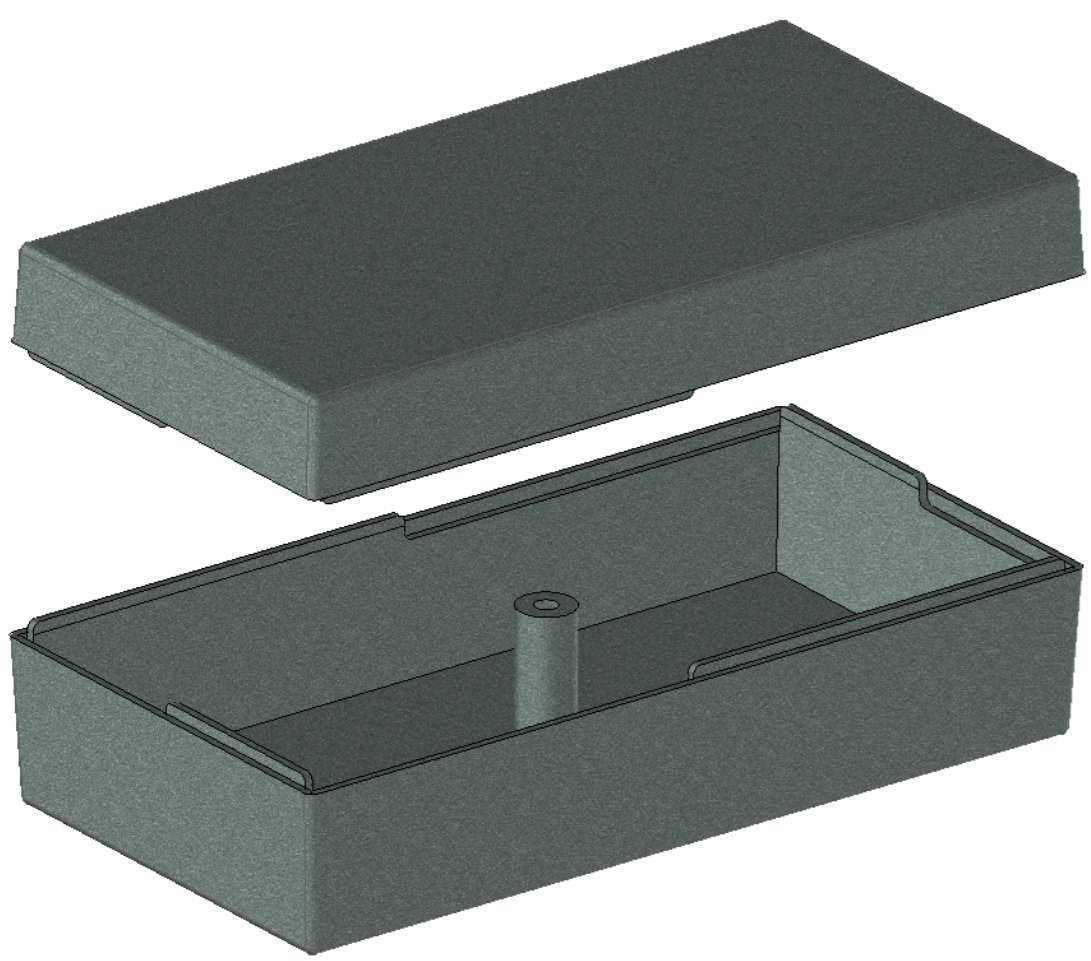

Model produktu	Z-7 A	
Format:	A4	Materiał: Polystyrene (PS)
Skala:	1:1	Tolerancja: +/- 0.1
	 KRADEX ul. Nadmiejska 32 04-205 Warszawa Tel: +48 022 613-08-88, Fax: 812-10-68 www.kradex.com.pl	

C - C

D - D

[CR-425 PAINTED](#) [585-R-WH-PK](#) [M-10-PLATED](#) [60221-01](#) [60566-01-000](#) [HPL-9VB BATT DOOR](#) [M-16-LID-PLATED](#) [M18-PLTD](#) [M-21-LID-PLATED](#) [M-21-PLATED](#) [M-23-PLATED](#) [CU-281-MB](#) [6711GSKT](#) [71884-29-028](#) [LH45-100 Black](#) [7200B](#) [72868-510-000](#) [CNS-0000 Black](#) [72883-510-000](#) [CNS-0101 Black](#) [72906-510-000](#) [CNS-0407 Black](#) [73091-510-000](#) [CNM-0000-BLACK Kit](#) [73092-510-000](#) [CNM-0101 Black](#) [73108-510-000](#) [CNL-0303 Black](#) [73395-510-039](#) [CNS-0006 Bone](#) [74257-510-000](#) [CNL-0004](#) [MDC-1183-PLAIN-ALUM](#) [MDC-1183-PTD](#) [MDC-13104-PLAIN-ALUM](#) [MDC-211 - PAINTED IVORY/BEIGE](#) [MDC-321-PTD](#) [MDC-432-PLAIN-ALUM](#) [MDC-973-PTD](#) [76](#) [77153-01-028](#) [FLX6030](#) [83535-01-508](#) [PS-11296-G](#) [PS-11298-B](#) [116-508](#) [120-407](#) [120-412](#) [120-909](#) [120-455](#) [R272-100-000](#) [120-910](#) [R501-001-010](#) [R508-080-000](#) [R508-160-000](#) [R530-120-000](#) [R530-122-000](#) [R530-200-000](#) [R531-160-000](#) [R531-200-000](#) [R582-080-100](#)