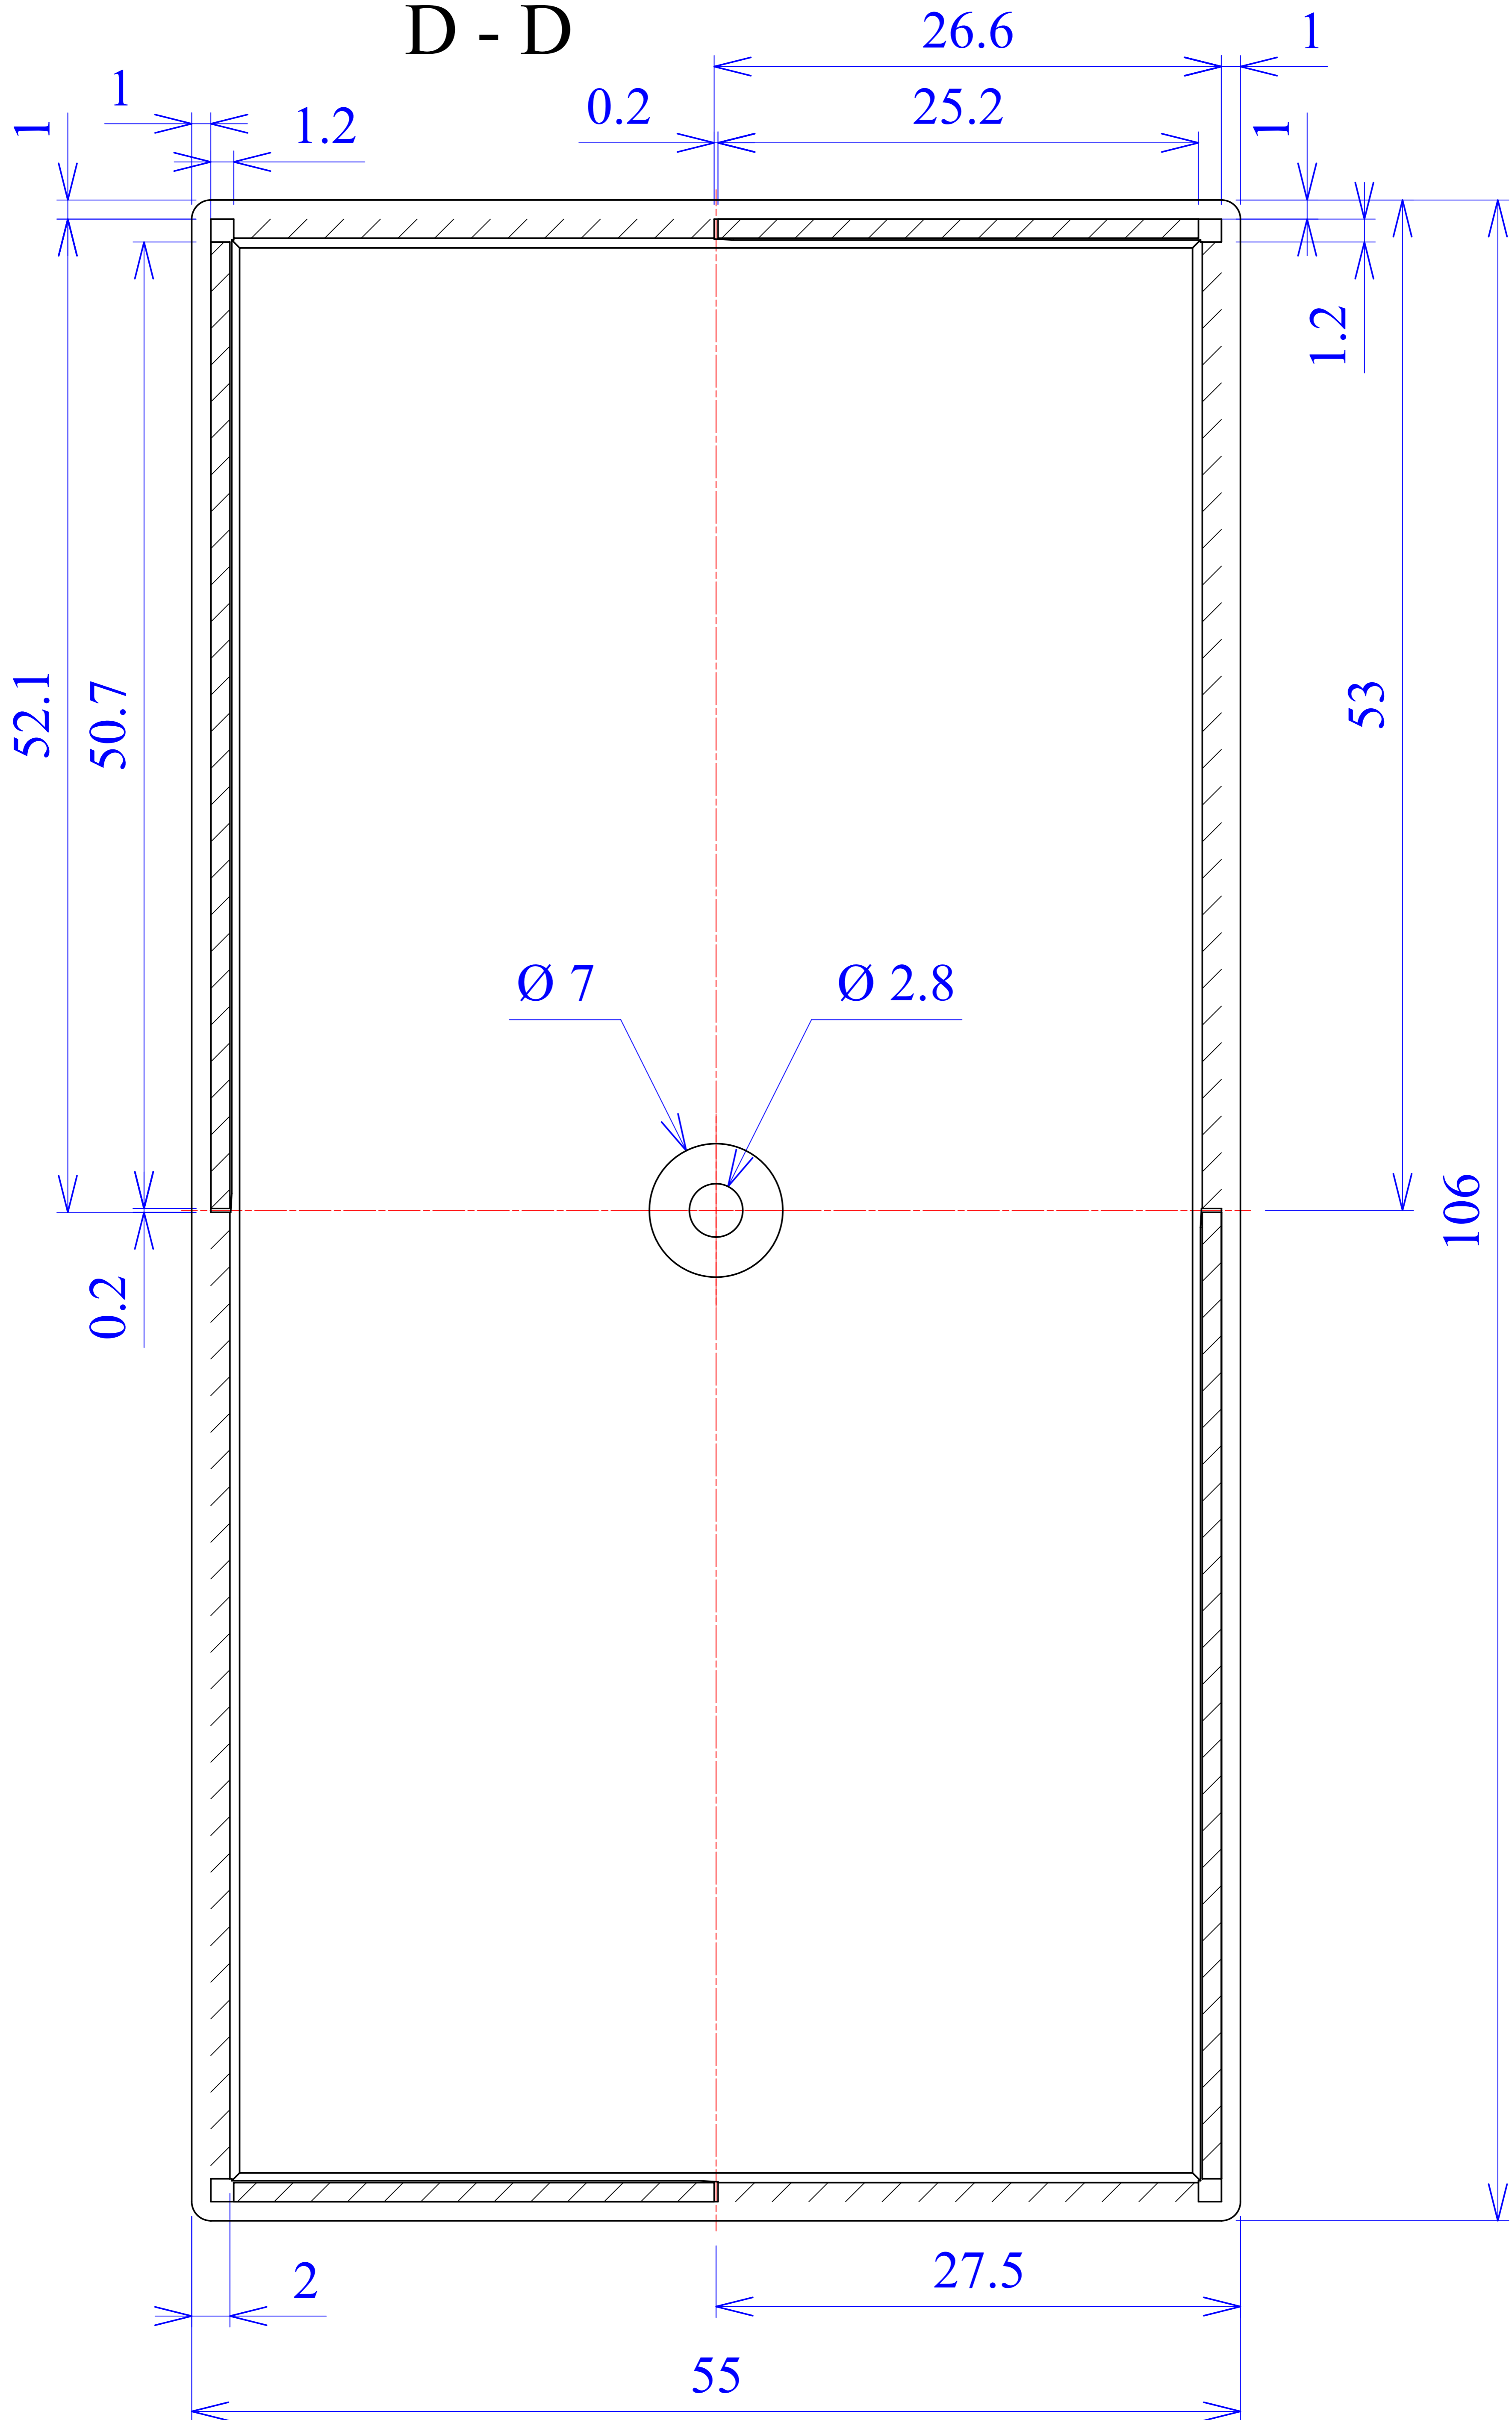

Model produktu	Z-7 A	
Format:	A4	Materiał: Polystyrene (PS)
Skala:	1:1	Tolerancja: +/- 0.1
	 KRADEX ul. Nadmiejska 32 04-205 Warszawa Tel: +48 022 613-08-88, Fax: 812-10-68 www.kradex.com.pl	

C - C

D - D