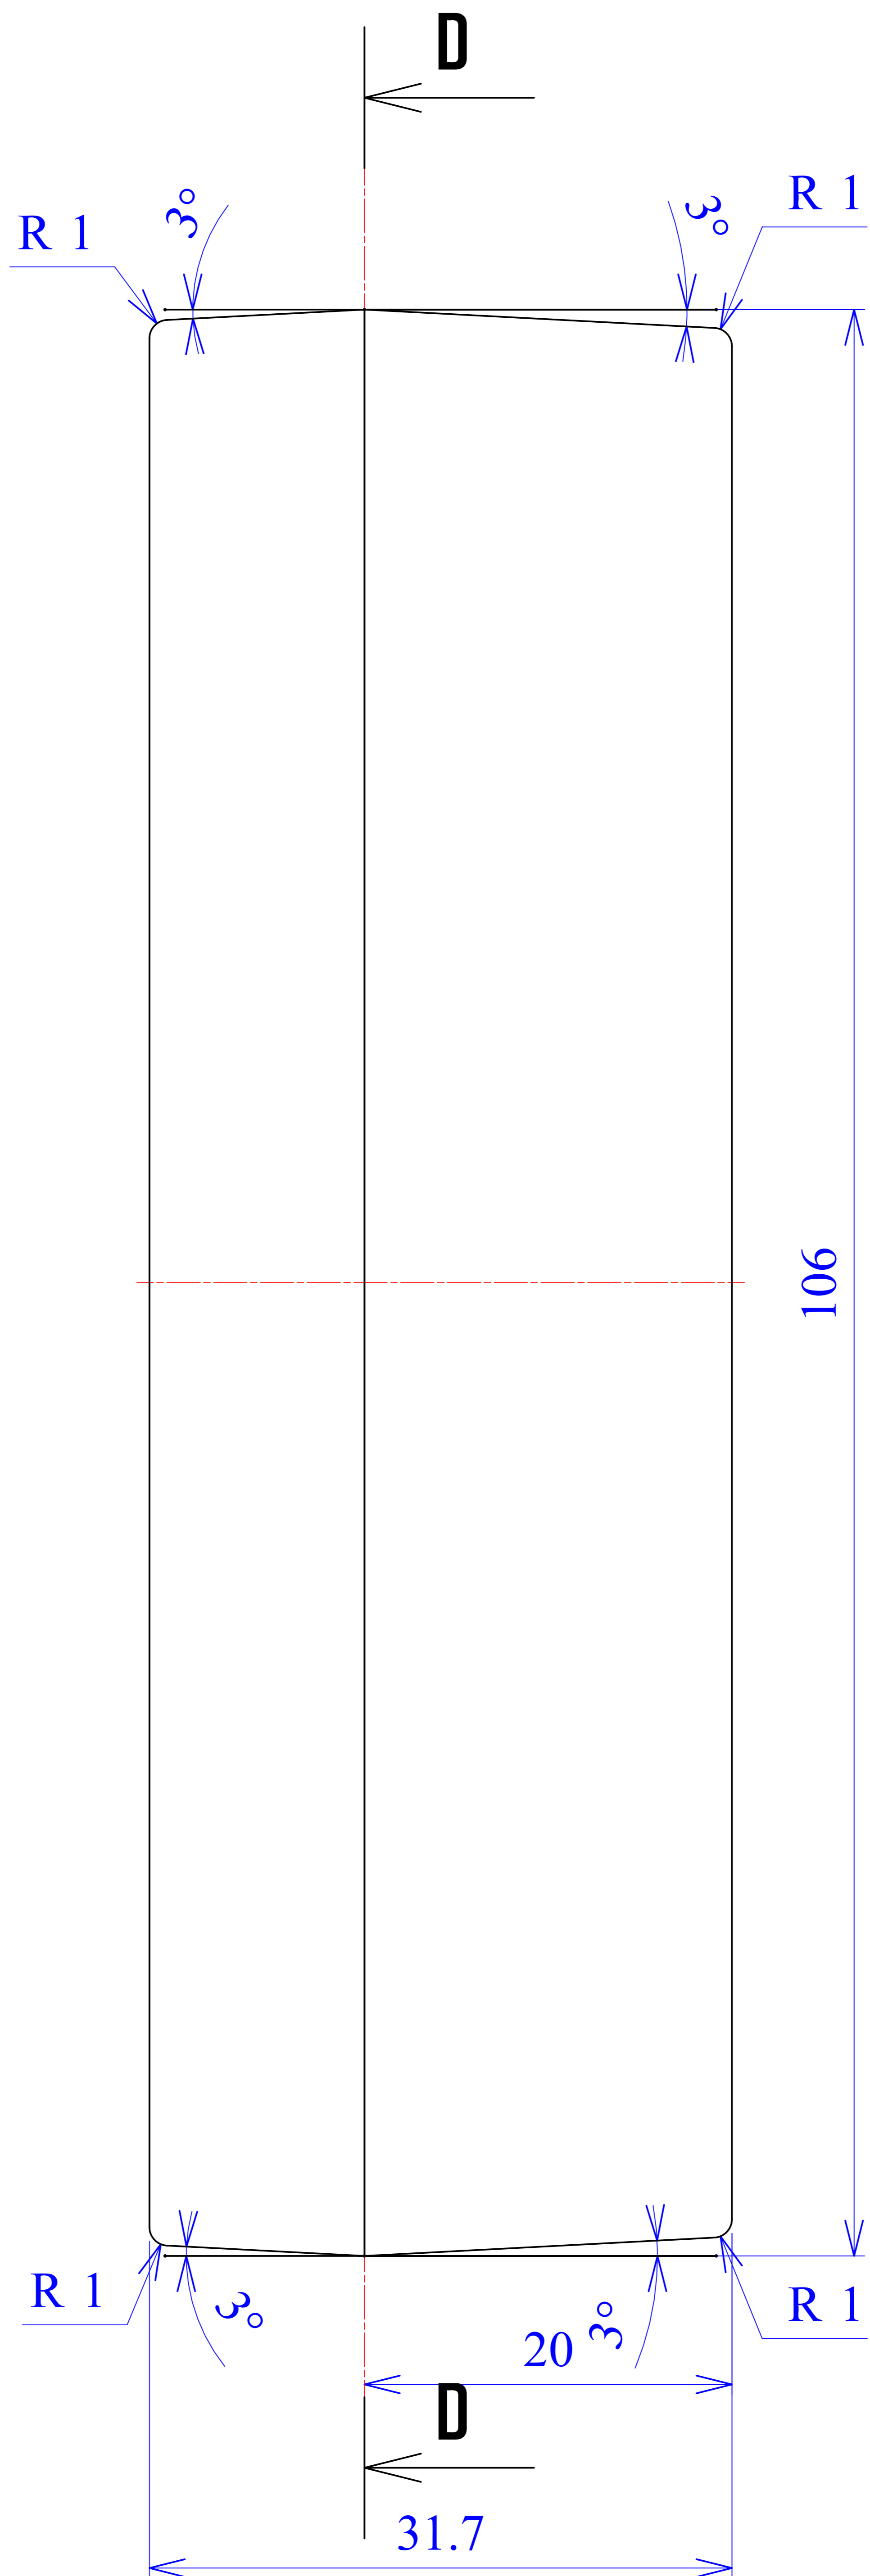

Model produktu	Z-7 A	
Format:	A4	Materiał: Polystyrene (PS)
Skala:	1:1	Tolerancja: +/- 0.1
	 KRADEX ul. Nadmiejska 32 04-205 Warszawa Tel: +48 022 613-08-88, Fax: 812-10-68 www.kradex.com.pl	

C - C

D - D

[CR-425 PAINTED](#) [585-R-WH-PK](#) [M-10-PLATED](#) [60221-01](#) [60566-01-000](#) [HPL-9VB BATT DOOR](#) [M-16-LID-PLATED](#) [M18-PLTD](#) [M-21-LID-PLATED](#) [M-21-PLATED](#) [M-23-PLATED](#) [CU-281-MB](#) [6711GSKT](#) [71884-29-028](#) [LH45-100 Black](#) [7200B](#) [72868-510-000](#) [CNS-0000 Black](#) [72883-510-000](#) [CNS-0101 Black](#) [72906-510-000](#) [CNS-0407 Black](#) [73091-510-000](#) [CNM-0000-BLACK Kit](#) [73092-510-000](#) [CNM-0101 Black](#) [73108-510-000](#) [CNL-0303 Black](#) [73395-510-039](#) [CNS-0006 Bone](#) [74257-510-000](#) [CNL-0004](#) [MDC-1183-PLAIN-ALUM](#) [MDC-1183-PTD](#) [MDC-13104-PLAIN-ALUM](#) [MDC-211 - PAINTED IVORY/BEIGE](#) [MDC-321-PTD](#) [MDC-432-PLAIN-ALUM](#) [MDC-973-PTD](#) [76](#) [77153-01-028](#) [FLX6030](#) [83535-01-508](#) [PS-11296-G](#) [PS-11298-B](#) [116-508](#) [120-407](#) [120-412](#) [120-909](#) [120-455](#) [R272-100-000](#) [120-910](#) [R501-001-010](#) [R508-080-000](#) [R508-160-000](#) [R530-120-000](#) [R530-122-000](#) [R530-200-000](#) [R531-160-000](#) [R531-200-000](#) [R582-080-100](#)