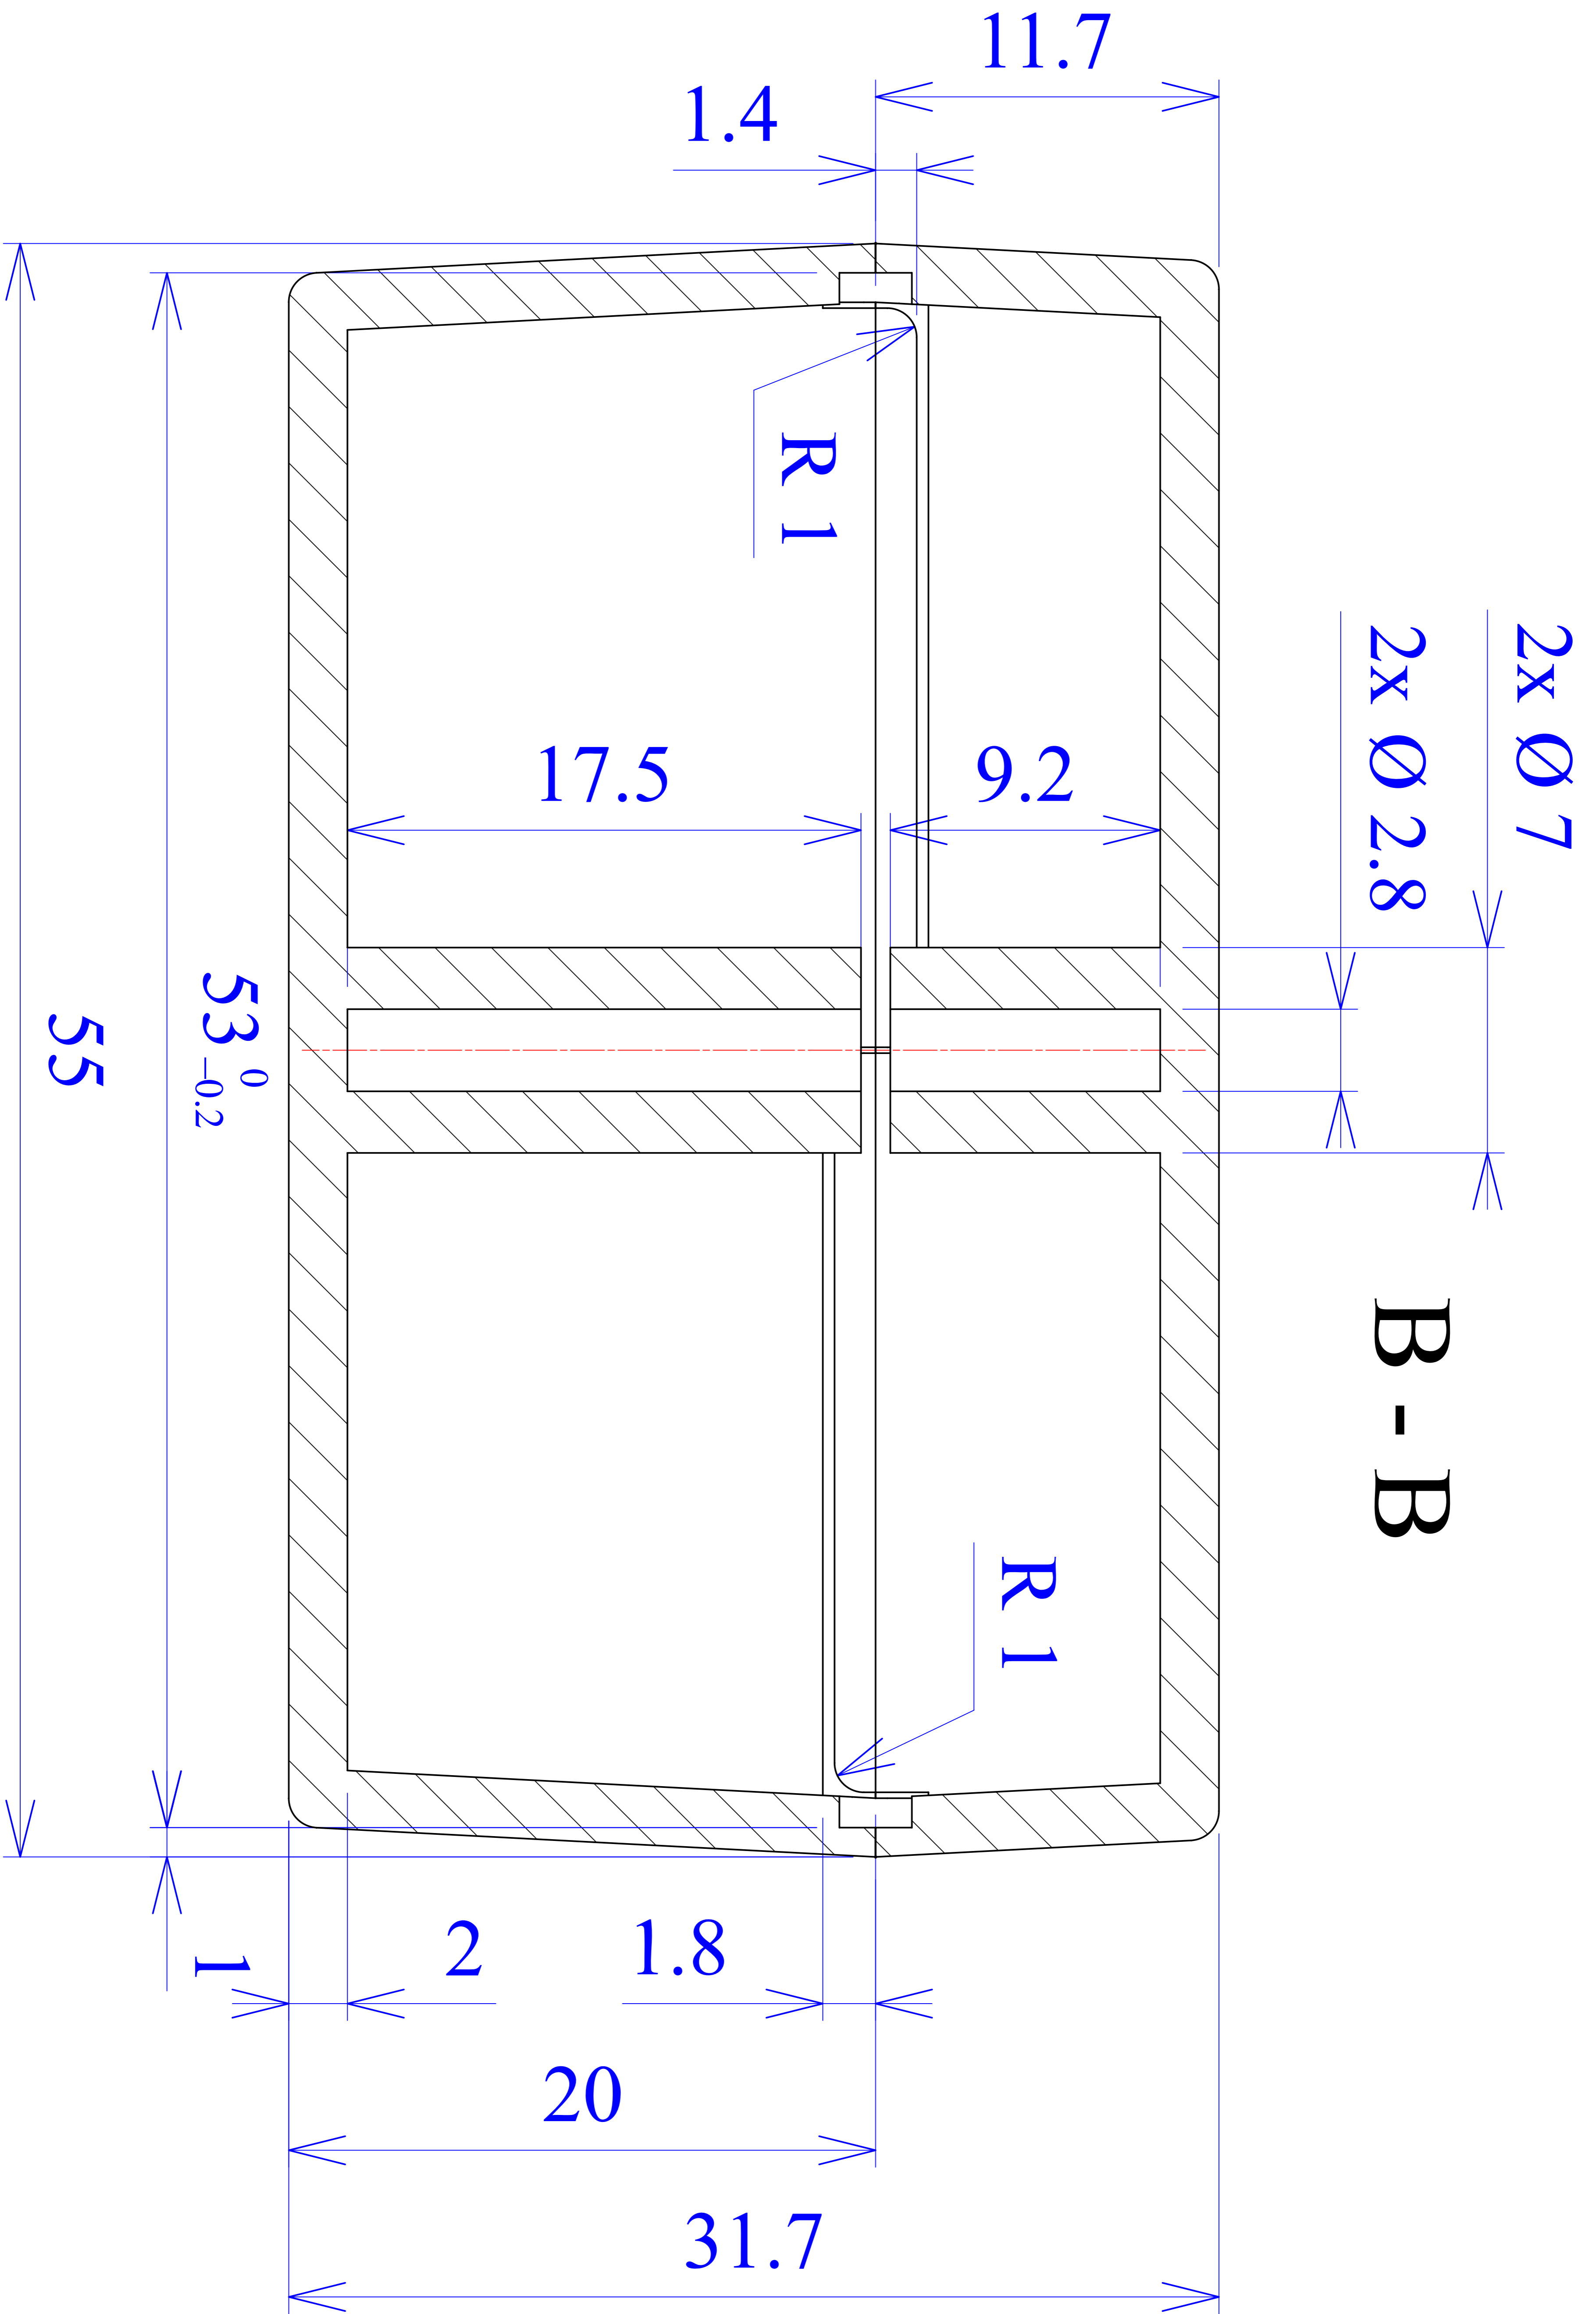

Model produktu	Z-7 A	
Format:	A4	Materiał: Polystyrene (PS)
Skala:	1:1	Tolerancja: +/- 0.1
	 KRADEX ul. Nadmiejska 32 04-205 Warszawa Tel: +48 022 613-08-88, Fax: 812-10-68 www.kradex.com.pl	

C - C

D - D