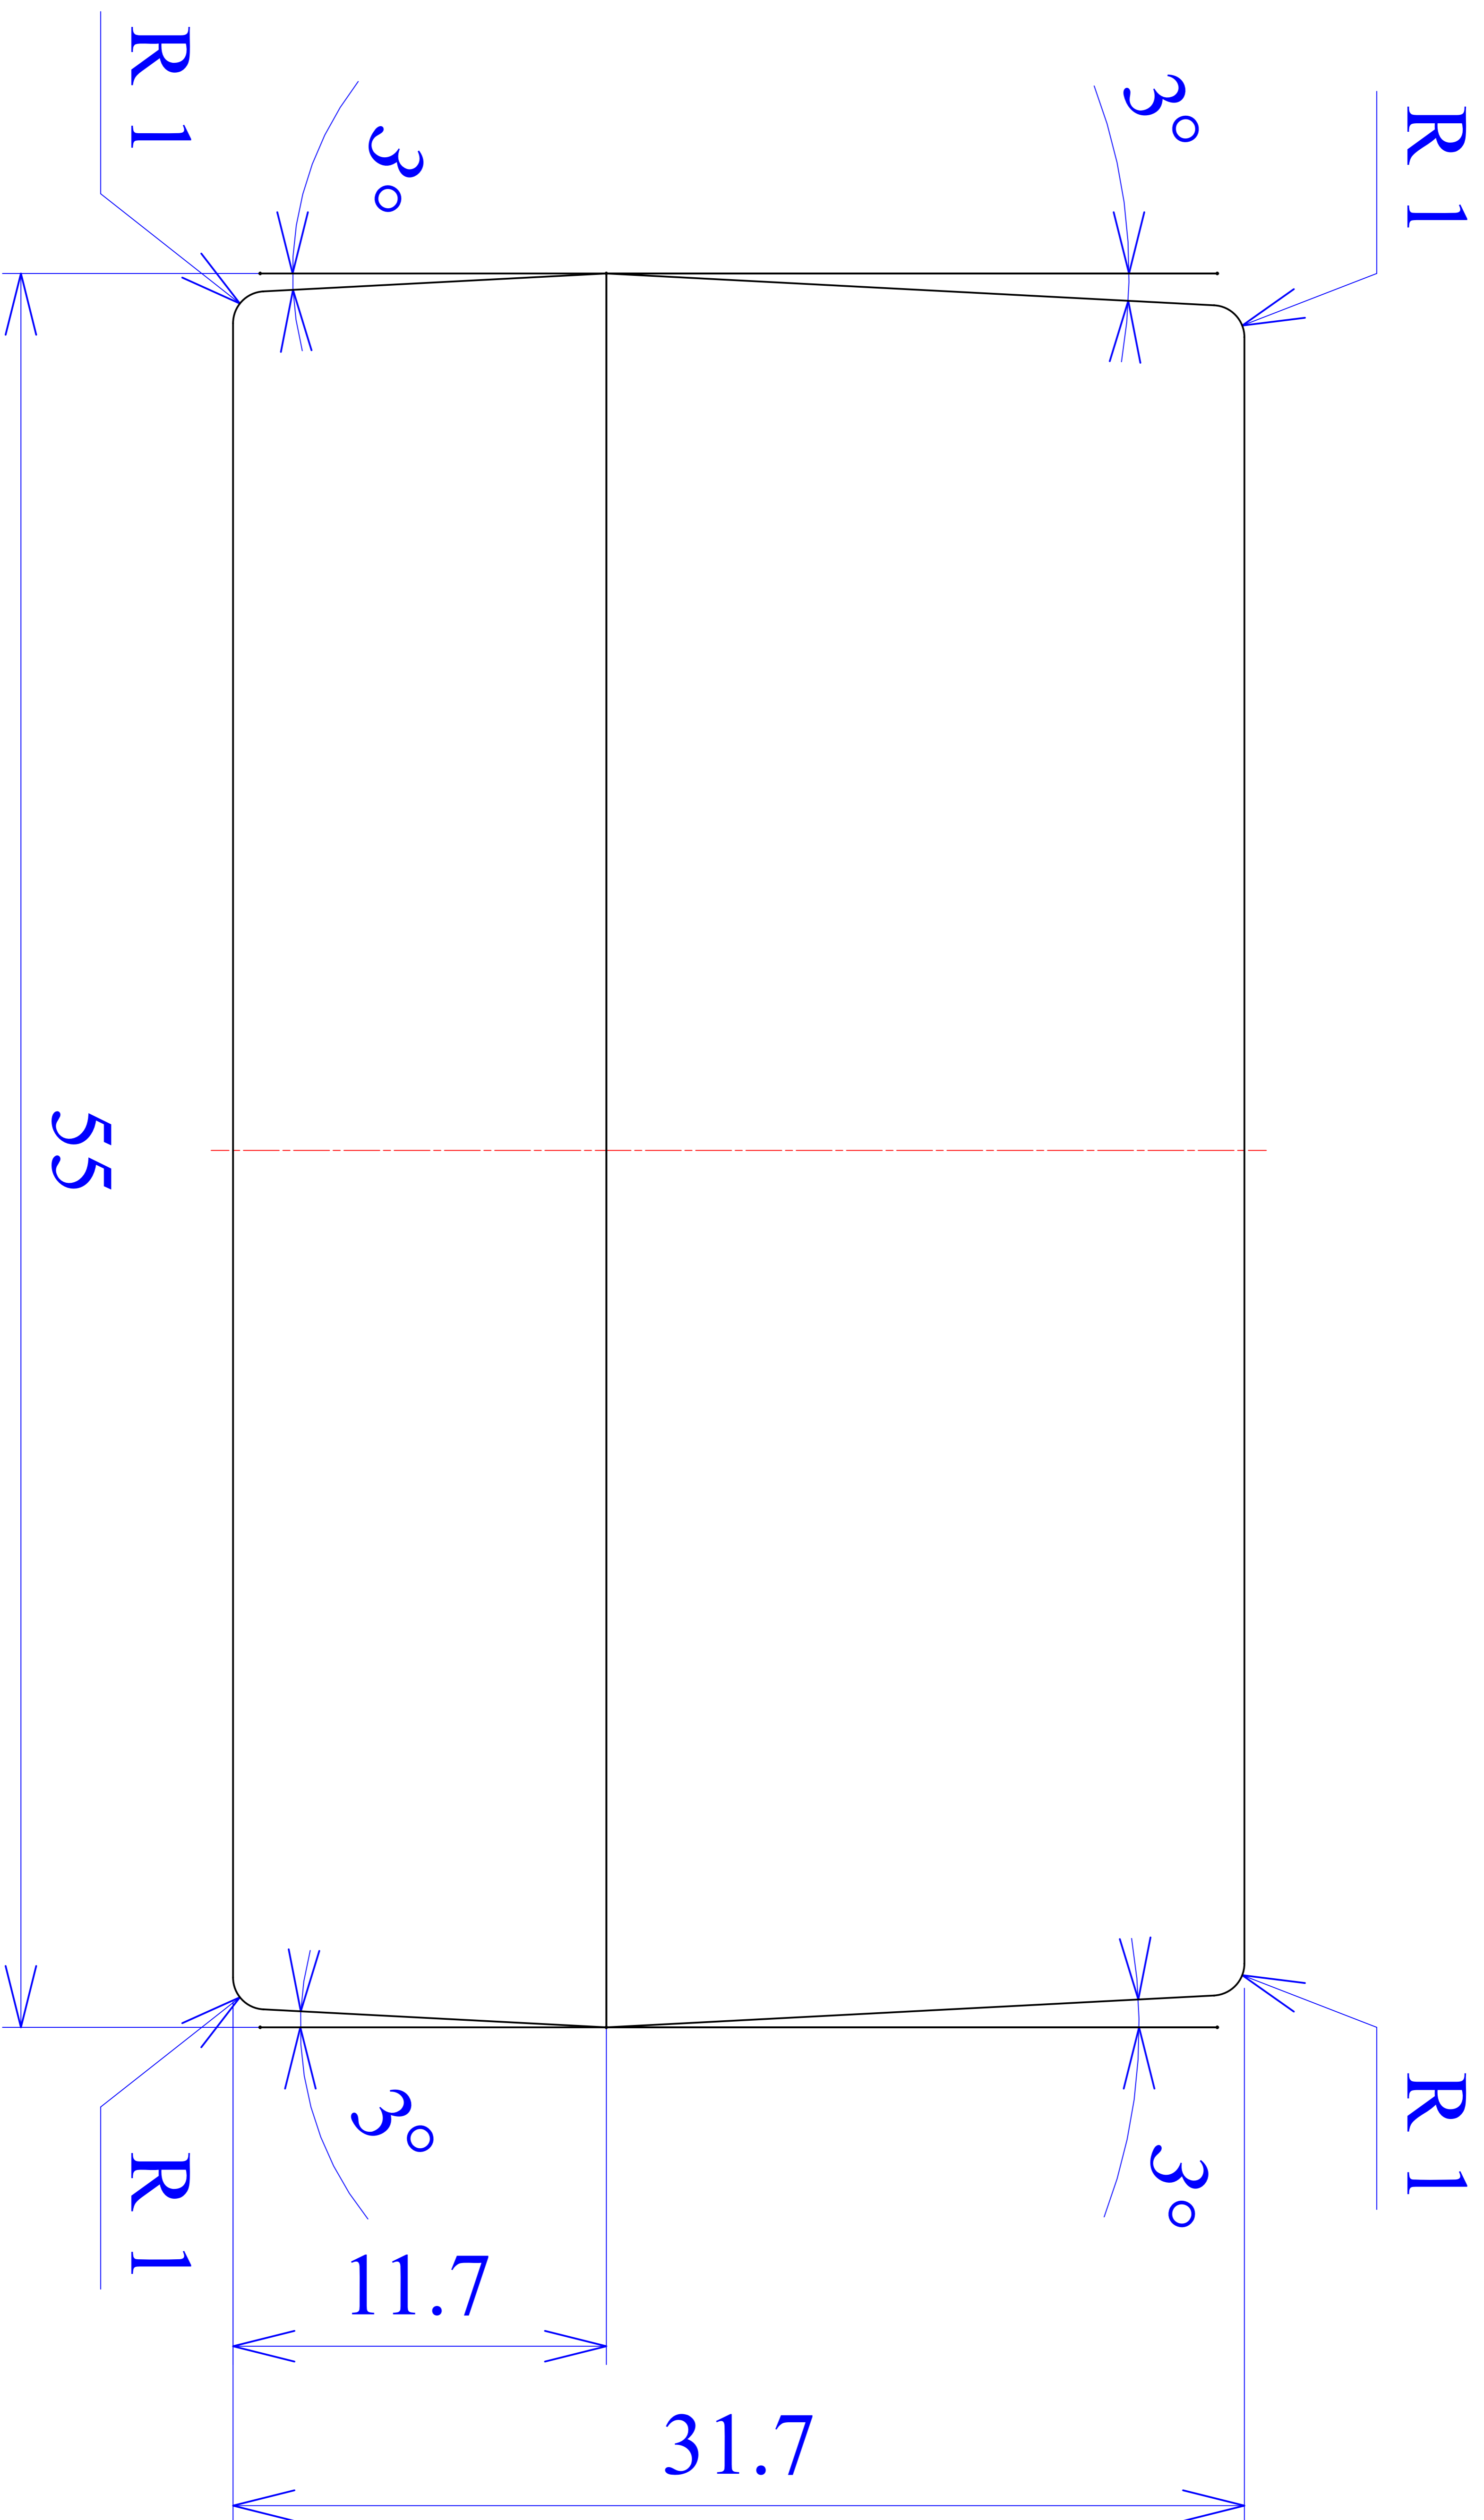

Model produktu	Z-7 A	
Format:	A4	Materiał: Polystyrene (PS)
Skala:	1:1	Tolerancja: +/- 0.1
	 KRADEX ul. Nadmiejska 32 04-205 Warszawa Tel: +48 022 613-08-88, Fax: 812-10-68 www.kradex.com.pl	

C - C

D - D