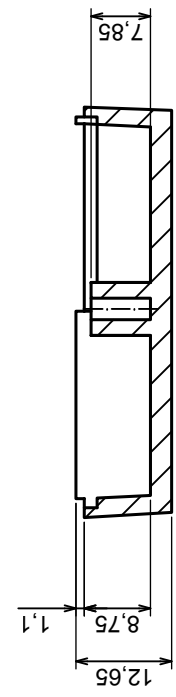

Tolerance: +/- 0.5

Material: PS, ABS

Scale 1:1

Format: A3

Product model
Enclosure Z7B - base / cover

All rights reserved, Copyright Kradex 2016