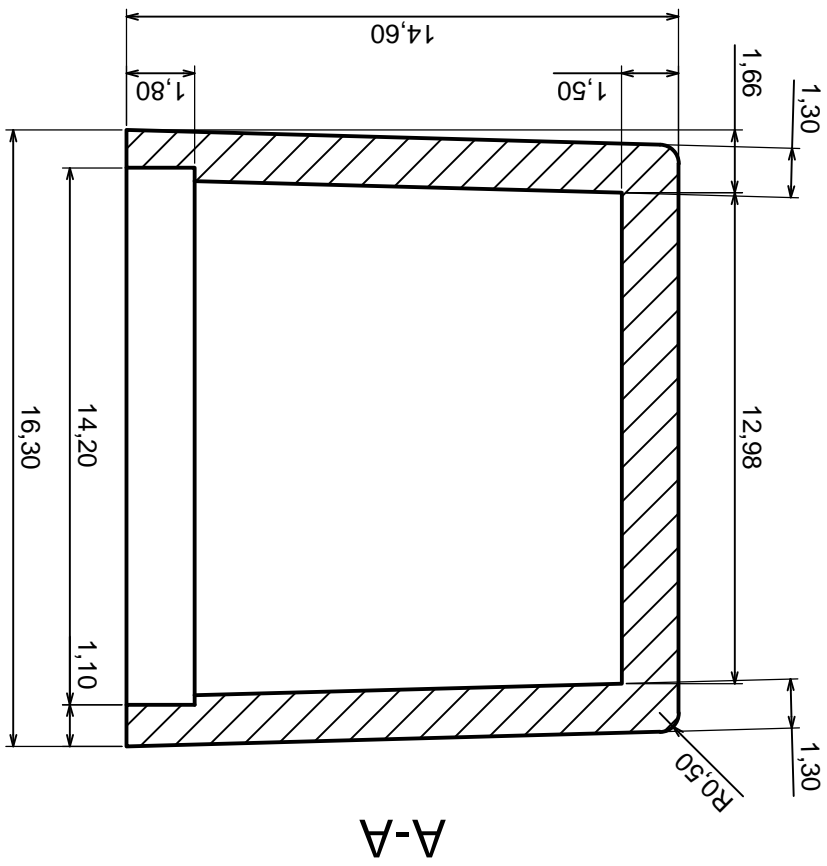

Skala 8:1	Tolerancja: +/- 0,1
Format: A3	Materiał: PS, ABS
Model produktu	Obudowa Z81 - zestawienie

Wszystkie prawa zastrzeżone, Copyright Kradex 2014

Tolerancja: +/- 0,1  
Materiał: PS, ABS

Skala 10:1  
Format: A3

Model produktu  
Obudowa Z81 - część góra

Wszystkie prawa zastrzeżone, Copyright Kradex 2014

Tolerancja: +/- 0,1

Skala 5:1

Materiał: PS, ABS

Format: A3

Model produktu  
Obudowa Z81 - część dolna

Wszystkie prawa zastrzeżone, Copyright Kradex 2014