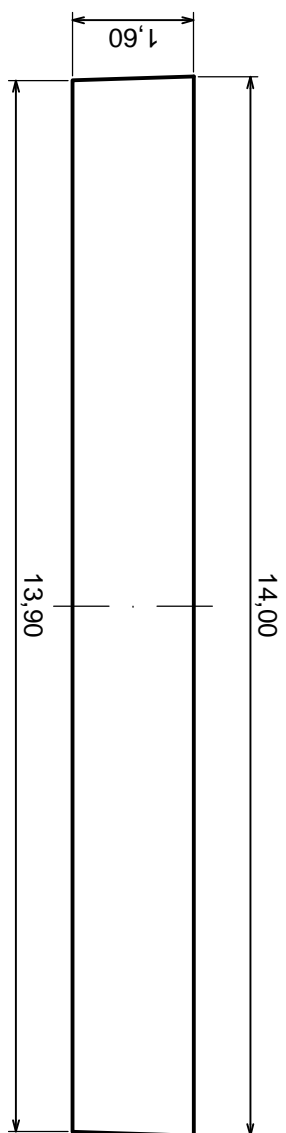

Skala 8:1	Tolerancja: +/- 0,1
Format: A3	Materiał: PS, ABS
Model produktu	Obudowa Z81 - zestawienie

Wszystkie prawa zastrzeżone, Copyright Kradex 2014

Tolerancja: +/- 0,1  
Materiał: PS, ABS

Skala 10:1  
Format: A3

Model produktu  
Obudowa Z81 - część góra

Wszystkie prawa zastrzeżone, Copyright Kradex 2014

Tolerancja: +/- 0,1

Skala 5:1

Materiał: PS, ABS

Format: A3

Model produktu  
Obudowa Z81 - część dolna

Wszystkie prawa zastrzeżone, Copyright Kradex 2014

Other Similar products are found below :

[CR-425 PAINTED](#) [585-R-WH-PK](#) [M-10-PLATED](#) [60221-01](#) [60566-01-000](#) [HPL-9VB BATT DOOR](#) [M-16-LID-PLATED](#) [M18-PLTD](#) [M-21-LID-PLATED](#) [M-21-PLATED](#) [M-23-PLATED](#) [CU-281-MB](#) [6711GSKT](#) [71884-29-028](#) [LH45-100 Black](#) [7200B](#) [72868-510-000](#) [CNS-0000 Black](#) [72883-510-000](#) [CNS-0101 Black](#) [72906-510-000](#) [CNS-0407 Black](#) [73091-510-000](#) [CNM-0000-BLACK Kit](#) [73092-510-000](#) [CNM-0101 Black](#) [73108-510-000](#) [CNL-0303 Black](#) [73395-510-039](#) [CNS-0006 Bone](#) [74257-510-000](#) [CNL-0004](#) [MDC-1183-PLAIN-ALUM](#) [MDC-1183-PTD](#) [MDC-13104-PLAIN-ALUM](#) [MDC-211 - PAINTED IVORY/BEIGE](#) [MDC-321-PTD](#) [MDC-432-PLAIN-ALUM](#) [MDC-973-PTD](#) [76](#) [77153-01-028](#) [FLX6030](#) [83535-01-508](#) [PS-11296-G](#) [PS-11298-B](#) [116-508](#) [120-407](#) [120-412](#) [120-909](#) [120-455](#) [R272-100-000](#) [120-910](#) [R501-001-010](#) [R508-080-000](#) [R508-160-000](#) [R530-120-000](#) [R530-122-000](#) [R530-200-000](#) [R531-160-000](#) [R531-200-000](#) [R582-080-100](#)