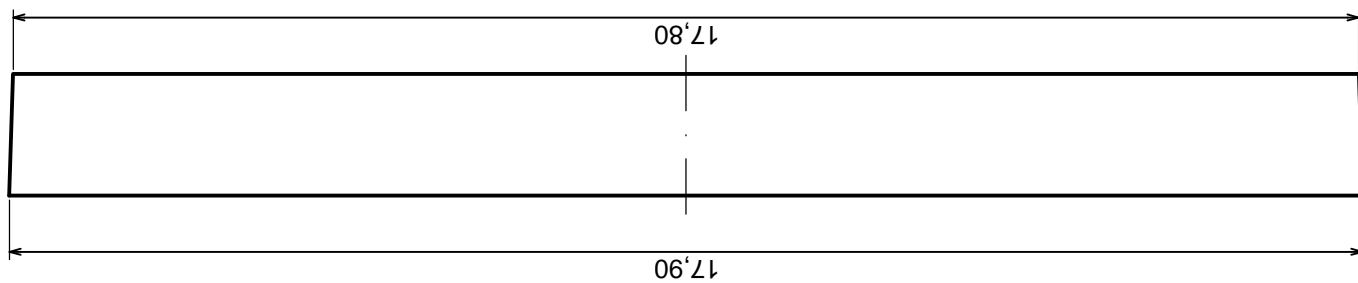

Skala 8:1	Tolerancja: +/- 0,1
Format: A3	Materiał: PS, ABS
Model produktu	Obudowa Z81 - zestawienie

Wszystkie prawa zastrzeżone, Copyright Kradex 2014

Tolerancja: +/- 0,1  
Materiał: PS, ABS

Skala 10:1  
Format: A3

Model produktu  
Obudowa Z81 - część góra

Wszystkie prawa zastrzeżone, Copyright Kradex 2014

Tolerancja: +/- 0,1

Skala 5:1

Materiał: PS, ABS

Format: A3

Model produktu  
Obudowa Z81 - część dolna

Wszystkie prawa zastrzeżone, Copyright Kradex 2014