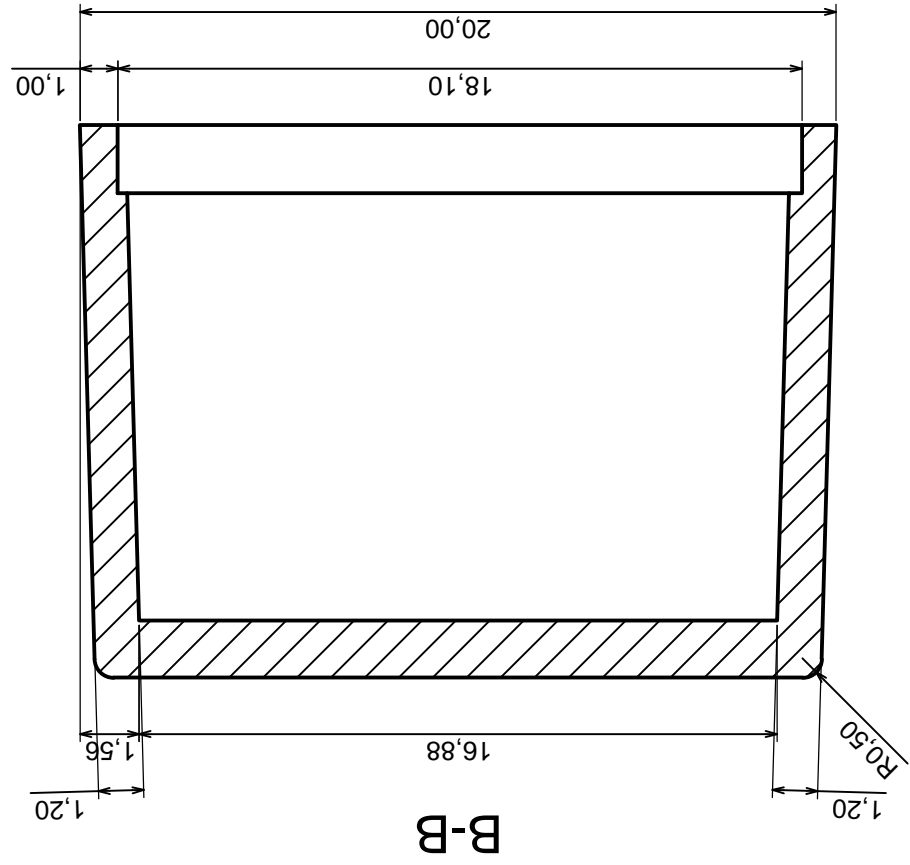

Skala 8:1	Tolerancja: +/- 0,1
Format: A3	Materiał: PS, ABS
Model produktu	Obudowa Z81 - zestawienie

Wszystkie prawa zastrzeżone, Copyright Kradex 2014

Tolerancja: +/- 0,1  
Materiał: PS, ABS

Skala 10:1  
Format: A3

Model produktu  
Obudowa Z81 - część góra

Wszystkie prawa zastrzeżone, Copyright Kradex 2014

Tolerancja: +/- 0,1

Skala 5:1

Materiał: PS, ABS

Format: A3

Model produktu  
Obudowa Z81 - część dolna

Wszystkie prawa zastrzeżone, Copyright Kradex 2014