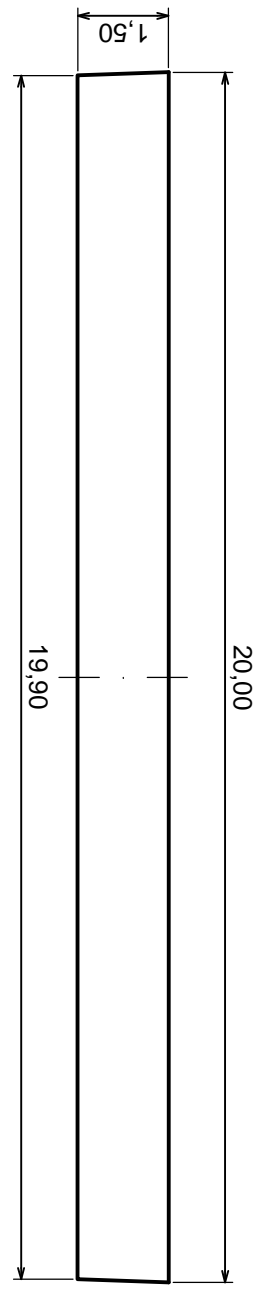

Skala 6:1	Tolerancja: +/- 0,1
Format: A3	Materiał: PS, ABS
Model produktu	Obudowa Z83 - zestawienie

Wszystkie prawa zastrzeżone, Copyright Kradex 2014

Skala 8:1	Tolerancja: +/- 0,1
Format: A3	Materiał: PS, ABS
Model produktu	Obudowa Z83 - część górna

Wszystkie prawa zastrzeżone, Copyright Kradex 2014

B-B

A

B

A

B

A-A

Skala 5:1		Tolerancja: +/- 0,1
Format: A3		Materiał: PS, ABS
Model produktu		Obudowa Z83 - część dolna
Wszystkie prawa zastrzeżone, Copyright Kradex 2014		

[CR-425 PAINTED](#) [585-R-WH-PK](#) [M-10-PLATED](#) [60221-01](#) [60566-01-000](#) [HPL-9VB BATT DOOR](#) [M-16-LID-PLATED](#) [M18-PLTD](#) [M-21-LID-PLATED](#) [M-21-PLATED](#) [M-23-PLATED](#) [CU-281-MB](#) [6711GSKT](#) [71884-29-028](#) [LH45-100 Black](#) [7200B](#) [72868-510-000](#) [CNS-0000 Black](#) [72883-510-000](#) [CNS-0101 Black](#) [72906-510-000](#) [CNS-0407 Black](#) [73091-510-000](#) [CNM-0000-BLACK Kit](#) [73092-510-000](#) [CNM-0101 Black](#) [73108-510-000](#) [CNL-0303 Black](#) [73395-510-039](#) [CNS-0006 Bone](#) [74257-510-000](#) [CNL-0004](#) [MDC-1183-PLAIN-ALUM](#) [MDC-1183-PTD](#) [MDC-13104-PLAIN-ALUM](#) [MDC-211 - PAINTED IVORY/BEIGE](#) [MDC-321-PTD](#) [MDC-432-PLAIN-ALUM](#) [MDC-973-PTD](#) [76](#) [77153-01-028](#) [FLX6030](#) [83535-01-508](#) [PS-11296-G](#) [PS-11298-B](#) [116-508](#) [120-407](#) [120-412](#) [120-909](#) [120-455](#) [R272-100-000](#) [120-910](#) [R501-001-010](#) [R508-080-000](#) [R508-160-000](#) [R530-120-000](#) [R530-122-000](#) [R530-200-000](#) [R531-160-000](#) [R531-200-000](#) [R582-080-100](#)