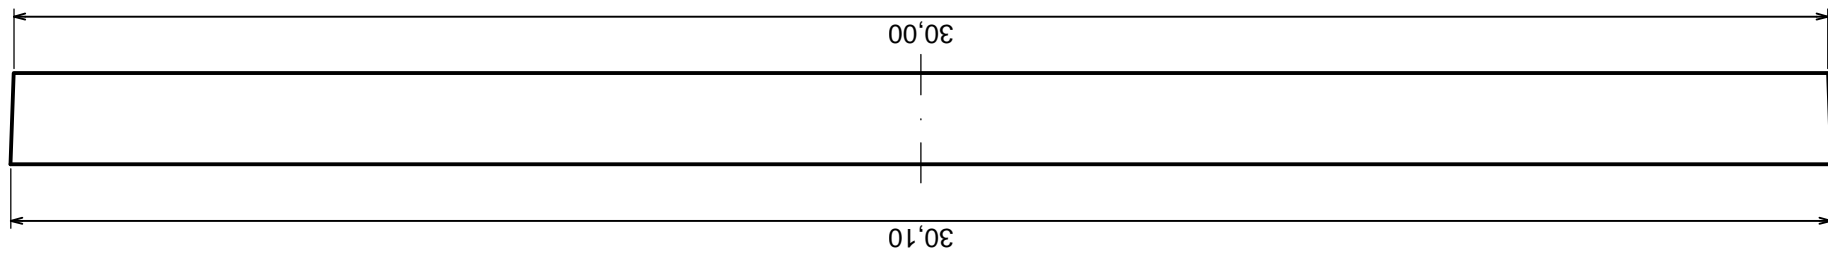

Skala 6:1	Tolerancja: +/- 0,1
Format: A3	Materiał: PS, ABS
Model produktu	Obudowa Z83 - zestawienie

Wszystkie prawa zastrzeżone, Copyright Kradex 2014

Skala 8:1	Tolerancja: +/- 0,1
Format: A3	Materiał: PS, ABS
Model produktu	Obudowa Z83 - część górna

Wszystkie prawa zastrzeżone, Copyright Kradex 2014

B-B

A

B

A

B

A-A

Skala 5:1		Tolerancja: +/- 0,1
Format: A3		Materiał: PS, ABS
Model produktu		Obudowa Z83 - część dolna
Wszystkie prawa zastrzeżone, Copyright Kradex 2014		