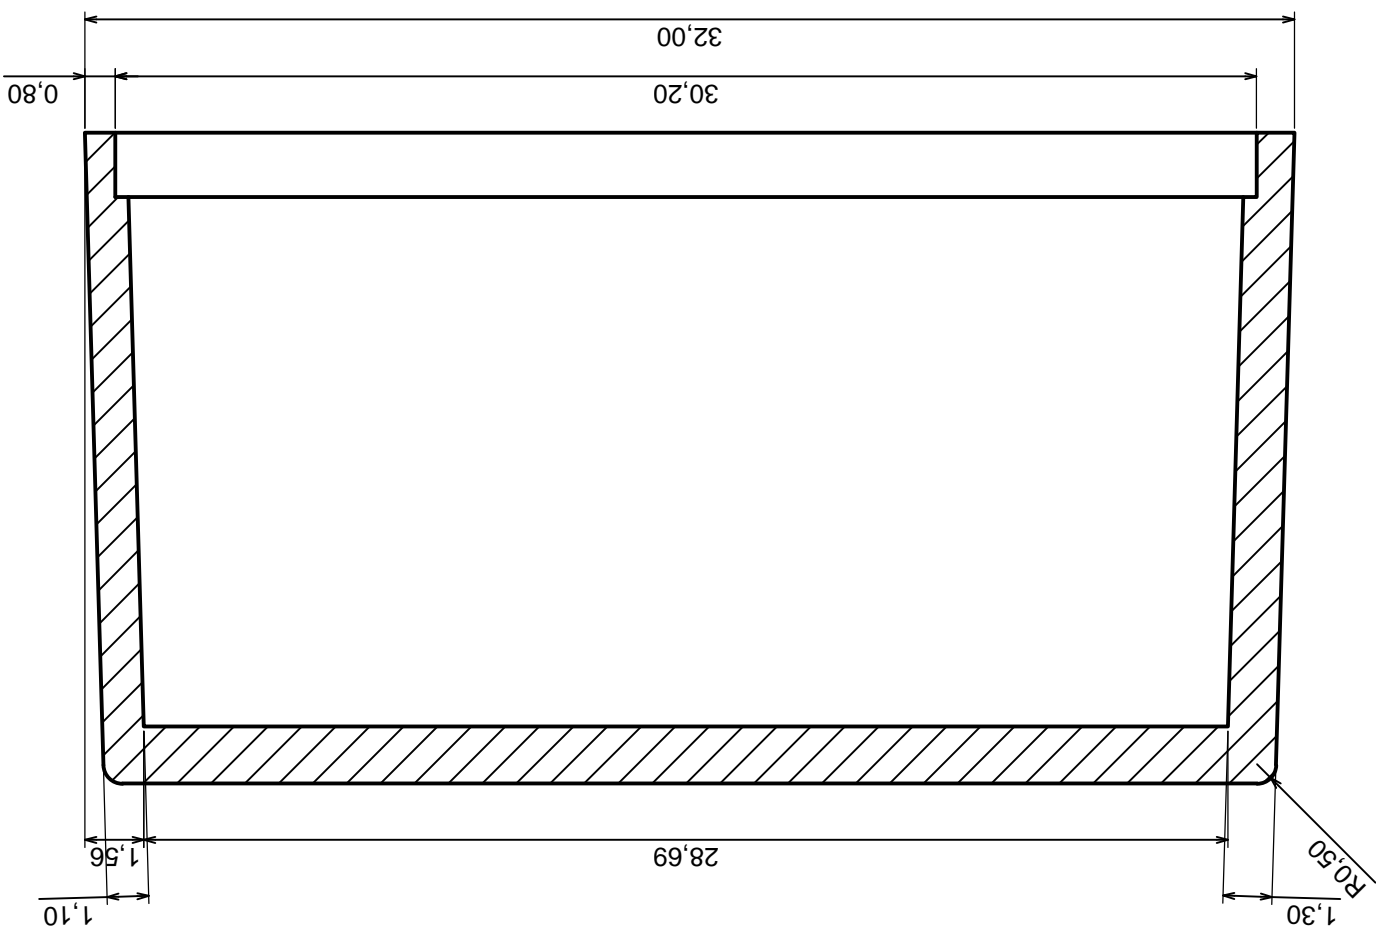

Skala 6:1	Tolerancja: +/- 0,1
Format: A3	Materiał: PS, ABS
Model produktu	Obudowa Z83 - zestawienie

Wszystkie prawa zastrzeżone, Copyright Kradex 2014

Skala 8:1	Tolerancja: +/- 0,1
Format: A3	Materiał: PS, ABS
Model produktu	Obudowa Z83 - część górna

Wszystkie prawa zastrzeżone, Copyright Kradex 2014

B-B

A

B

A

B

A-A

Skala 5:1		Tolerancja: +/- 0,1
Format: A3		Materiał: PS, ABS
Model produktu		Obudowa Z83 - część dolna
Wszystkie prawa zastrzeżone, Copyright Kradex 2014		