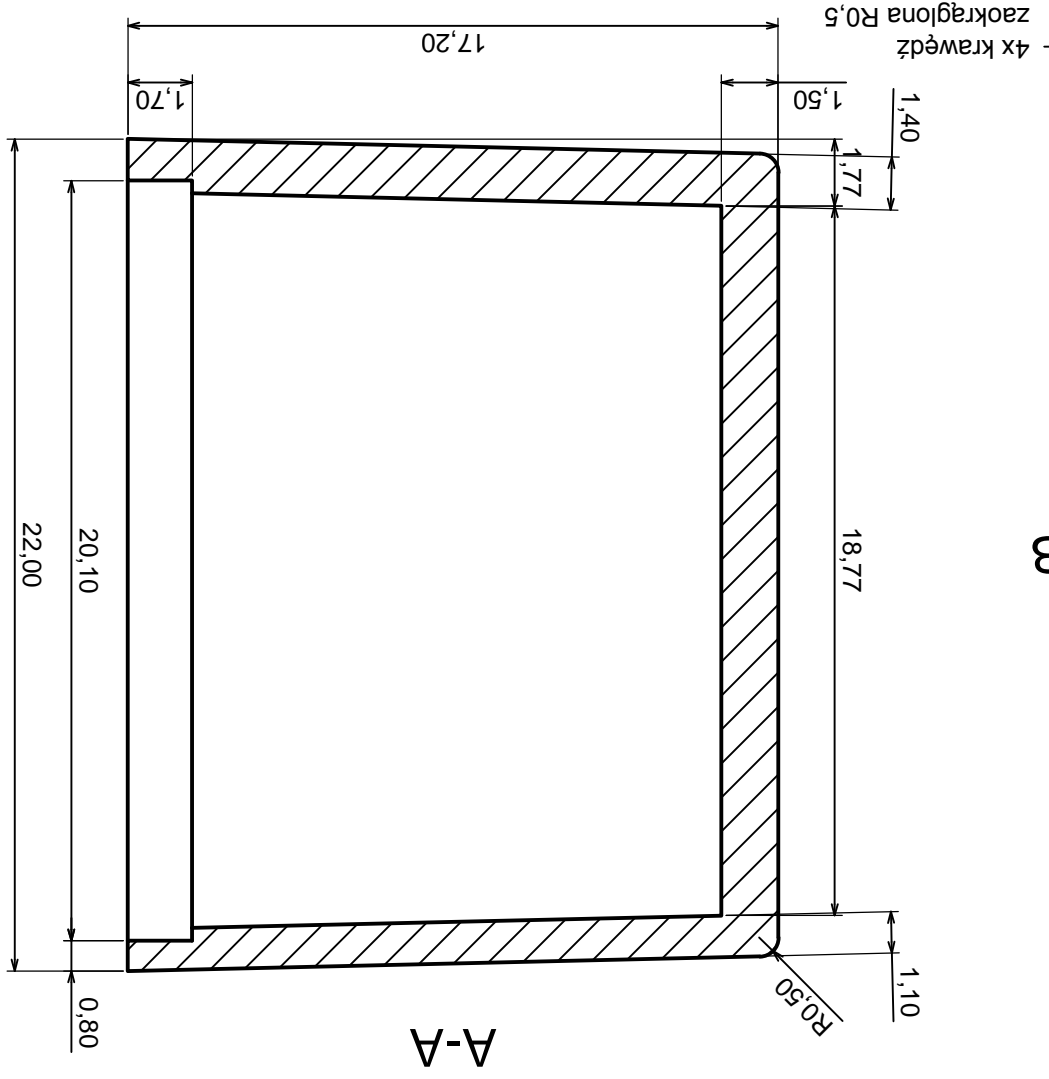

Skala 6:1	Tolerancja: +/- 0,1
Format: A3	Materiał: PS, ABS
Model produktu	Obudowa Z83 - zestawienie

Wszystkie prawa zastrzeżone, Copyright Kradex 2014

Skala 8:1	Tolerancja: +/- 0,1
Format: A3	Materiał: PS, ABS
Model produktu	Obudowa Z83 - część górna

Wszystkie prawa zastrzeżone, Copyright Kradex 2014

B-B

A

B

A

B

A-A

Skala 5:1		Tolerancja: +/- 0,1
Format: A3		Materiał: PS, ABS
Model produktu		Obudowa Z83 - część dolna
Wszystkie prawa zastrzeżone, Copyright Kradex 2014		