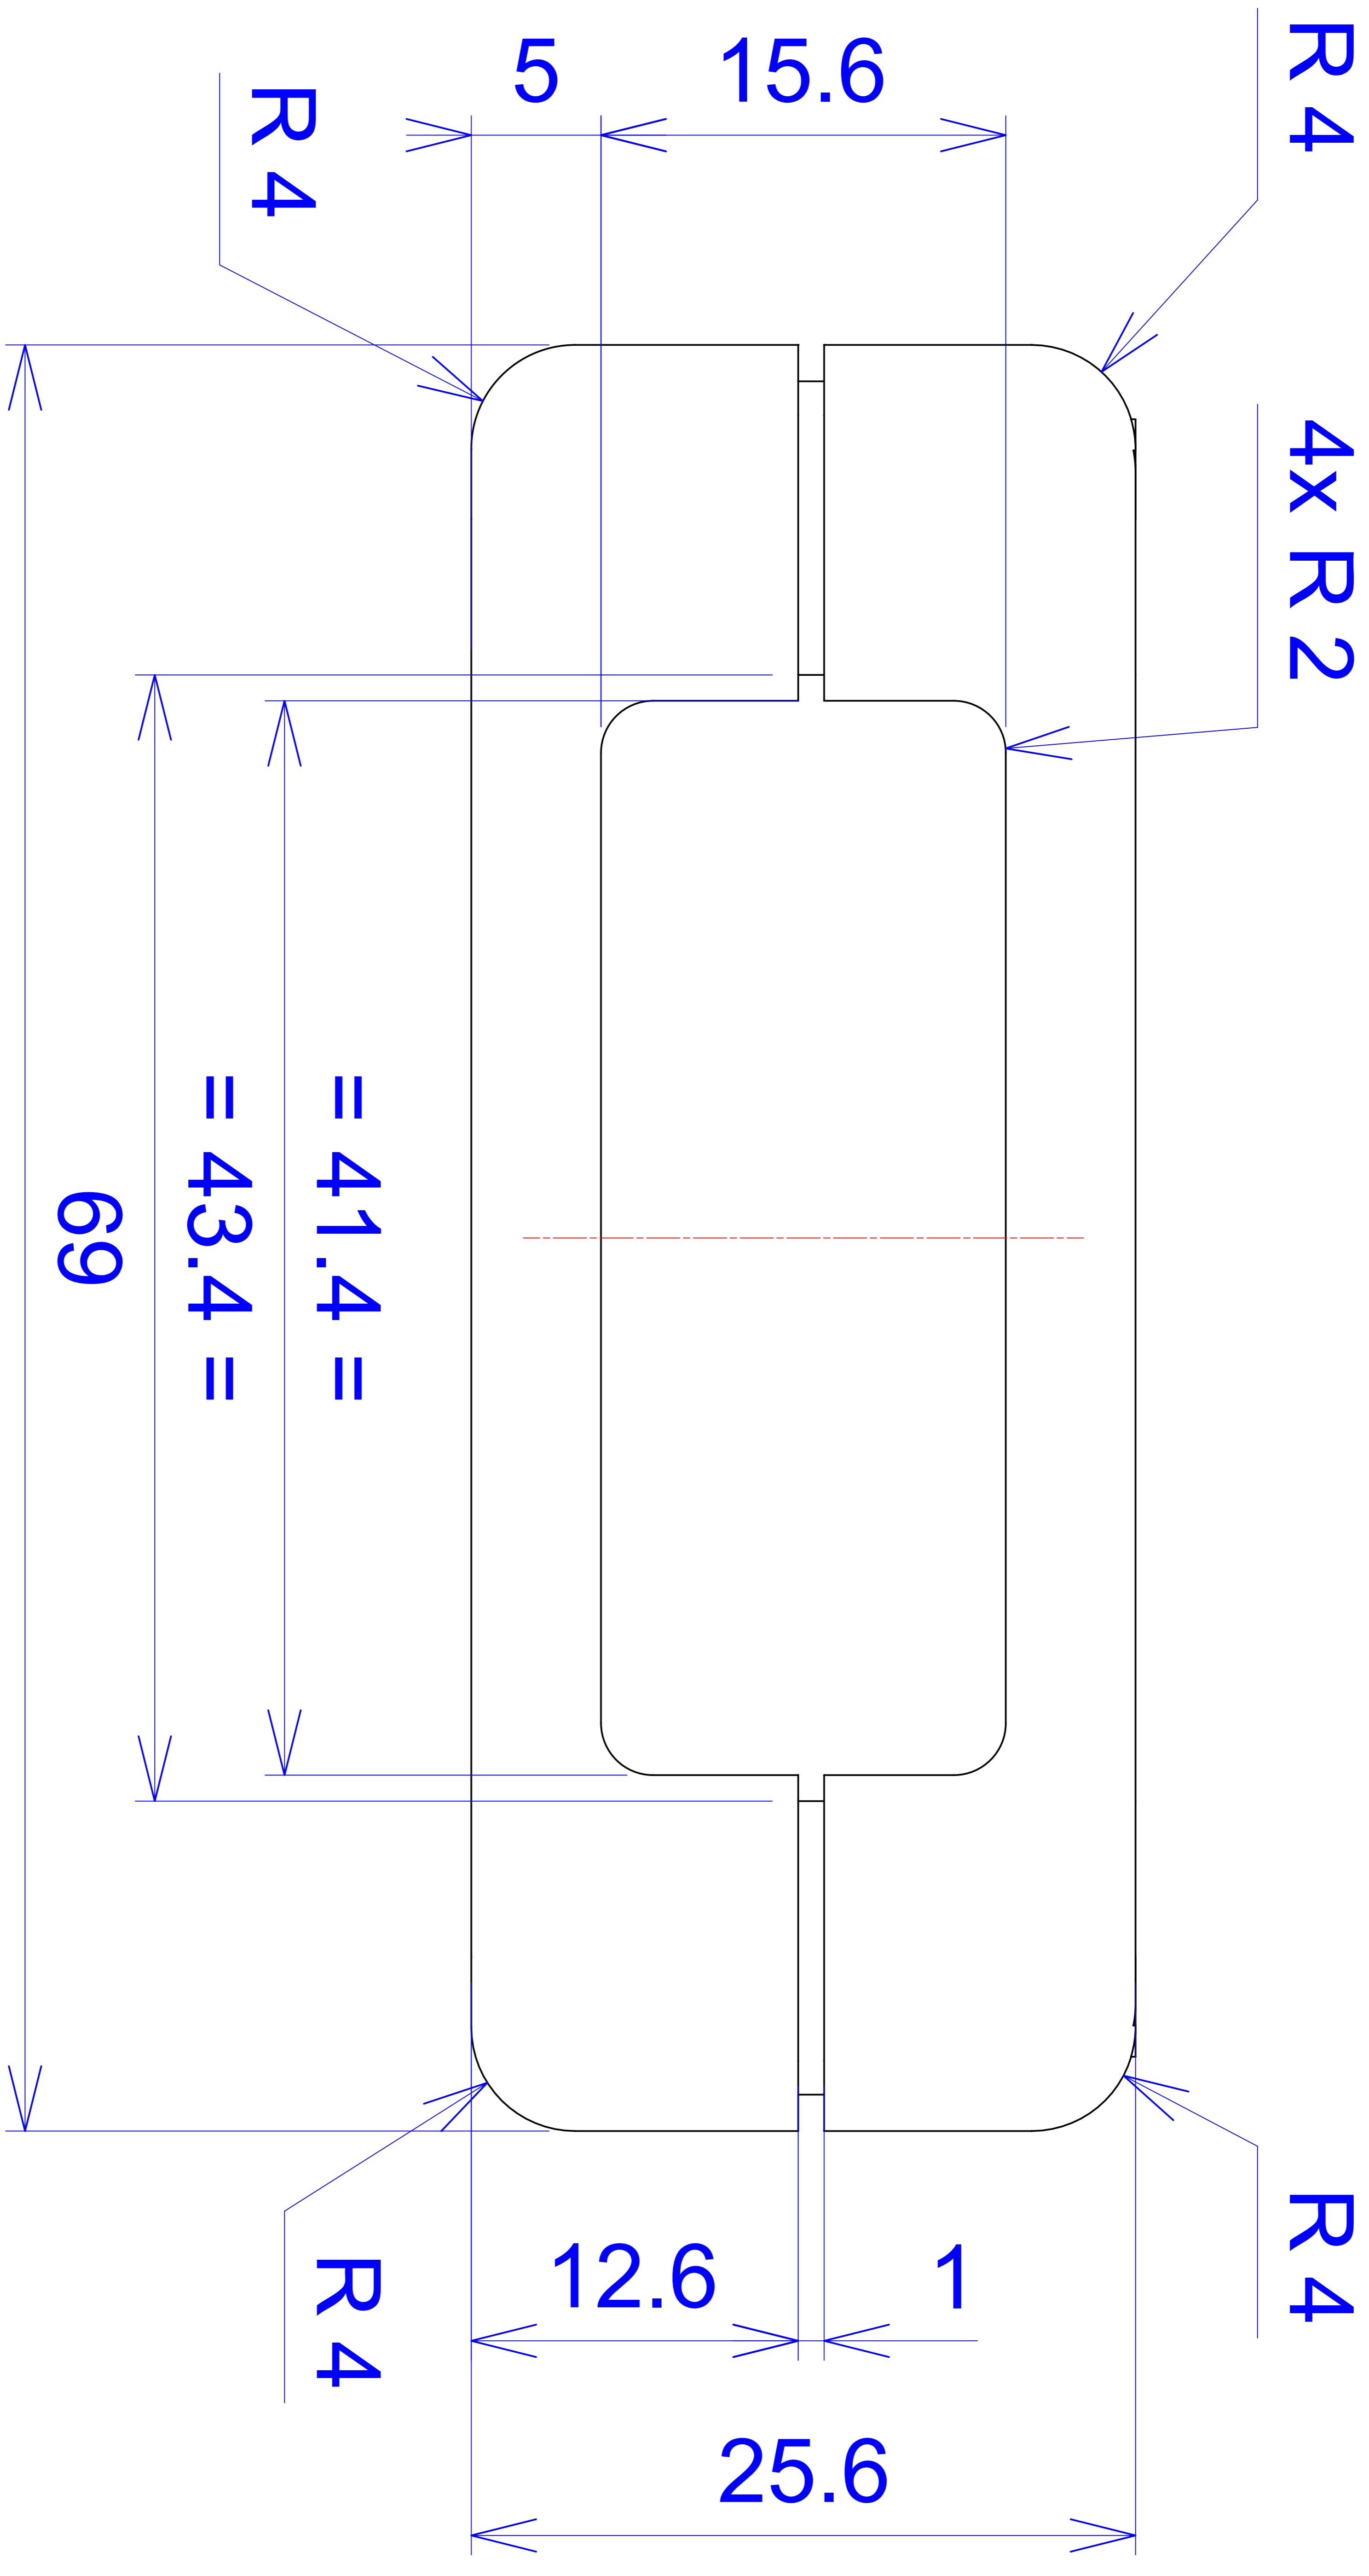

Model produktu	<b>Z-89</b>	
Format:	<b>A4</b>	Materiał: <b>Polystyrene (PS)</b>
Skala:	<b>1:1</b>	Tolerancja: <b>+/- 0.1</b>
<b>KRADEX</b> ul. Nadmiejska 32 04-205 Warszawa Tel: +48 022 613-08-88, Fax: 812-10-68 <a href="http://www.kradex.com.pl">www.kradex.com.pl</a>		

# B - B

C - C

A