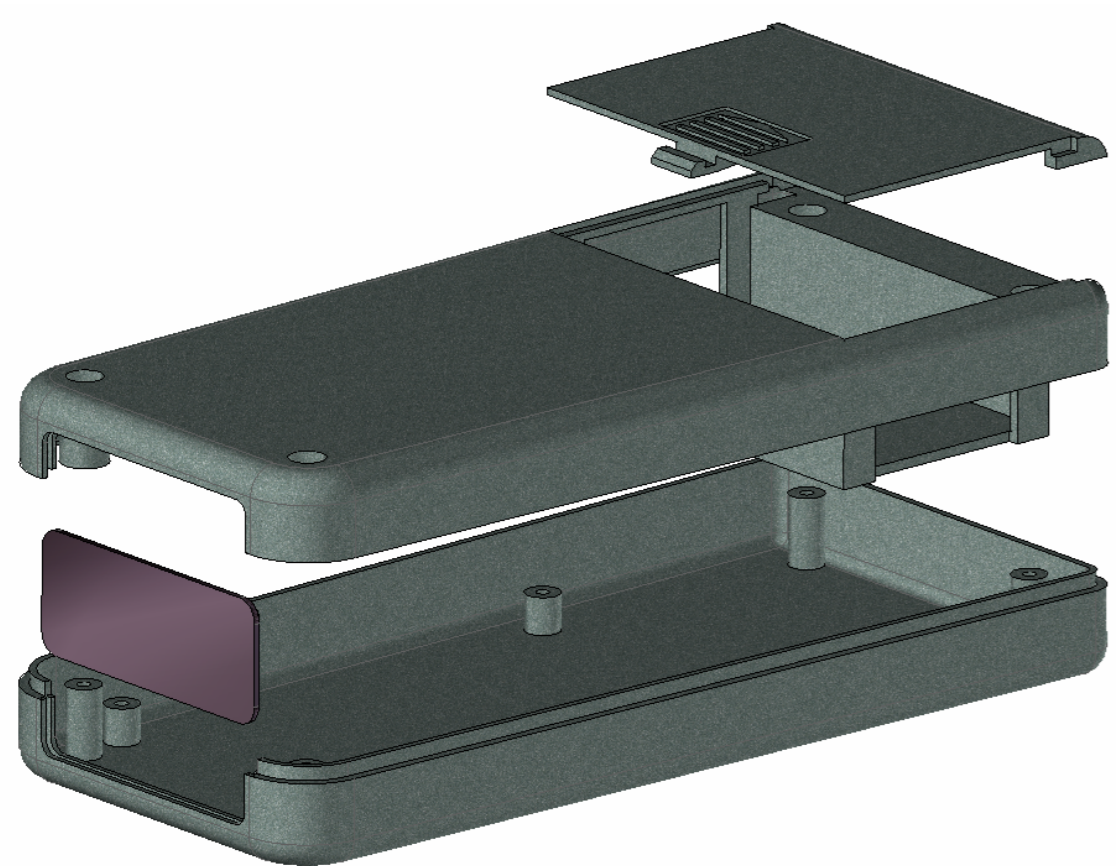

Model produktu	<b>Z-89</b>	
Format:	<b>A4</b>	Materiał: <b>Polystyrene (PS)</b>
Skala:	<b>1:1</b>	Tolerancja: <b>+/- 0.1</b>
<b>KRADEX</b> ul. Nadmiejska 32 04-205 Warszawa Tel: +48 022 613-08-88, Fax: 812-10-68 <a href="http://www.kradex.com.pl">www.kradex.com.pl</a>		

# B - B

C - C

A