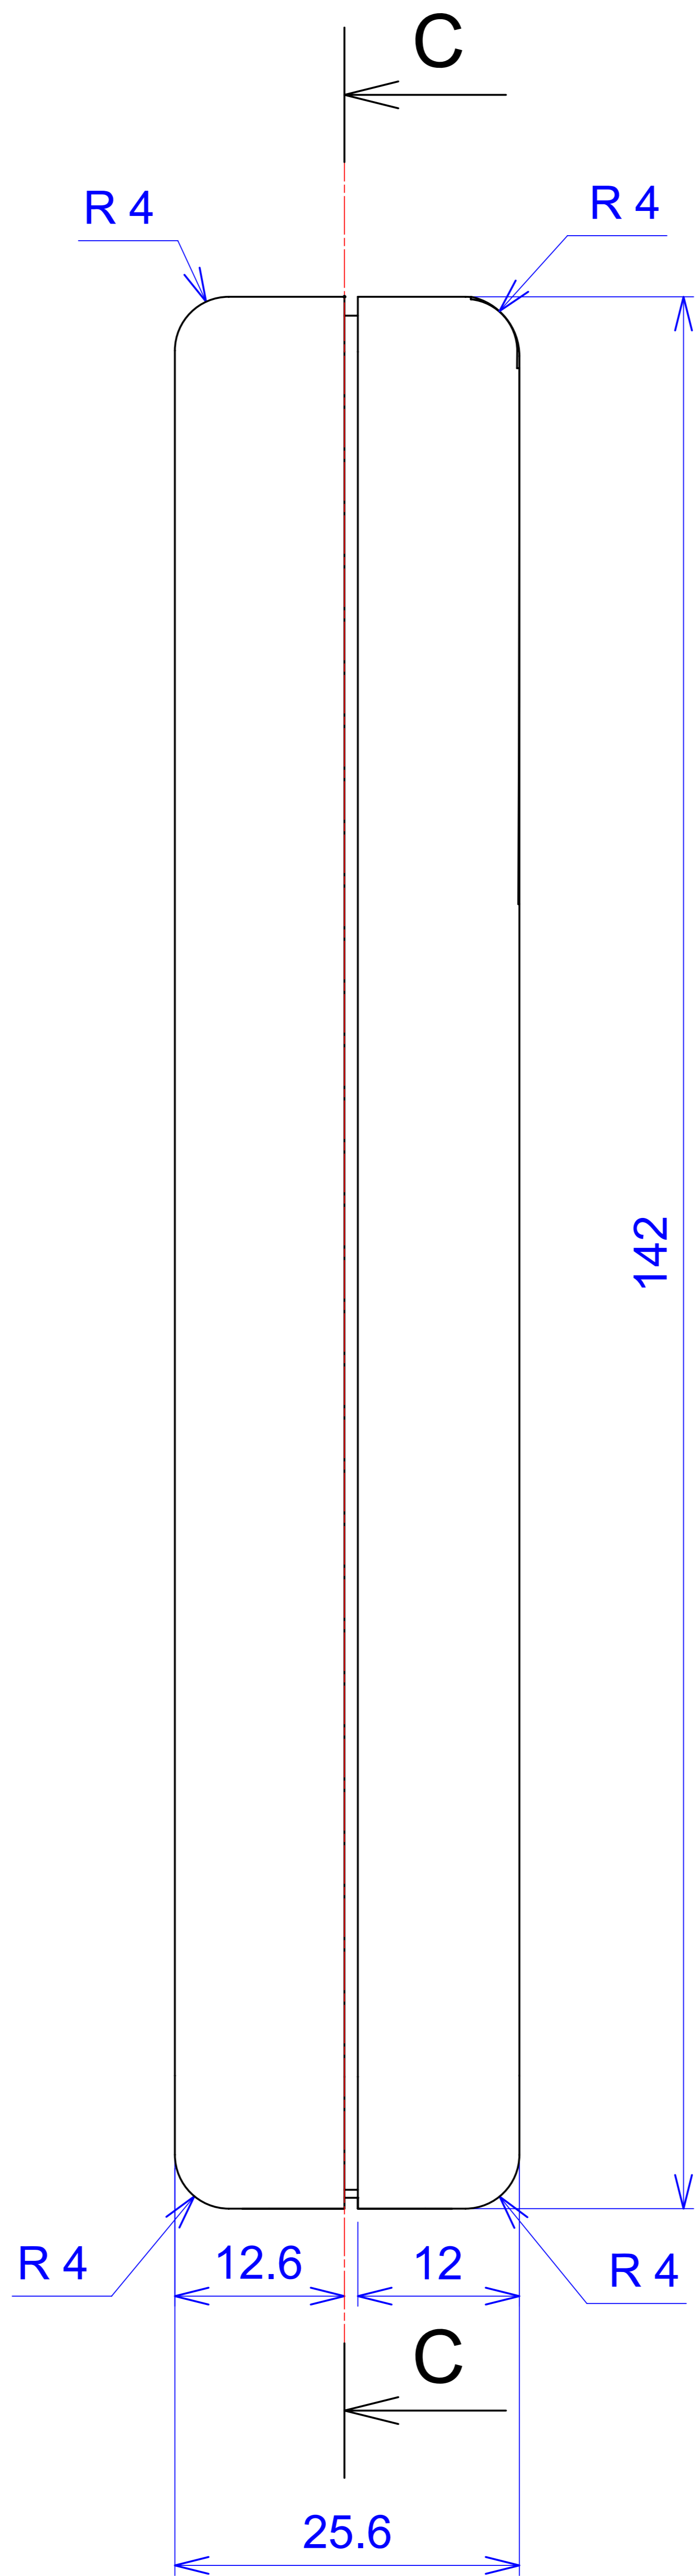

Model produktu	<b>Z-89</b>	
Format:	<b>A4</b>	Materiał: <b>Polystyrene (PS)</b>
Skala:	<b>1:1</b>	Tolerancja: <b>+/- 0.1</b>
<b>KRADEX</b> ul. Nadmiejska 32 04-205 Warszawa Tel: +48 022 613-08-88, Fax: 812-10-68 <a href="http://www.kradex.com.pl">www.kradex.com.pl</a>		

# B - B

C - C

A

Other Similar products are found below :

[CR-425 PAINTED](#) [585-R-WH-PK](#) [M-10-PLATED](#) [60221-01](#) [60566-01-000](#) [HPL-9VB BATT DOOR](#) [M-16-LID-PLATED](#) [M18-PLTD](#) [M-21-LID-PLATED](#) [M-21-PLATED](#) [M-23-PLATED](#) [CU-281-MB](#) [6711GSKT](#) [71884-29-028](#) [LH45-100 Black](#) [7200B](#) [72868-510-000](#) [CNS-0000 Black](#) [72883-510-000](#) [CNS-0101 Black](#) [72906-510-000](#) [CNS-0407 Black](#) [73091-510-000](#) [CNM-0000-BLACK Kit](#) [73092-510-000](#) [CNM-0101 Black](#) [73108-510-000](#) [CNL-0303 Black](#) [73395-510-039](#) [CNS-0006 Bone](#) [74257-510-000](#) [CNL-0004](#) [MDC-1183-PLAIN-ALUM](#) [MDC-1183-PTD](#) [MDC-13104-PLAIN-ALUM](#) [MDC-211 - PAINTED IVORY/BEIGE](#) [MDC-321-PTD](#) [MDC-432-PLAIN-ALUM](#) [MDC-973-PTD](#) [76](#) [77153-01-028](#) [FLX6030](#) [83535-01-508](#) [PS-11296-G](#) [PS-11298-B](#) [116-508](#) [120-407](#) [120-412](#) [120-909](#) [120-455](#) [R272-100-000](#) [120-910](#) [R501-001-010](#) [R508-080-000](#) [R508-160-000](#) [R530-120-000](#) [R530-122-000](#) [R530-200-000](#) [R531-160-000](#) [R531-200-000](#) [R582-080-100](#)