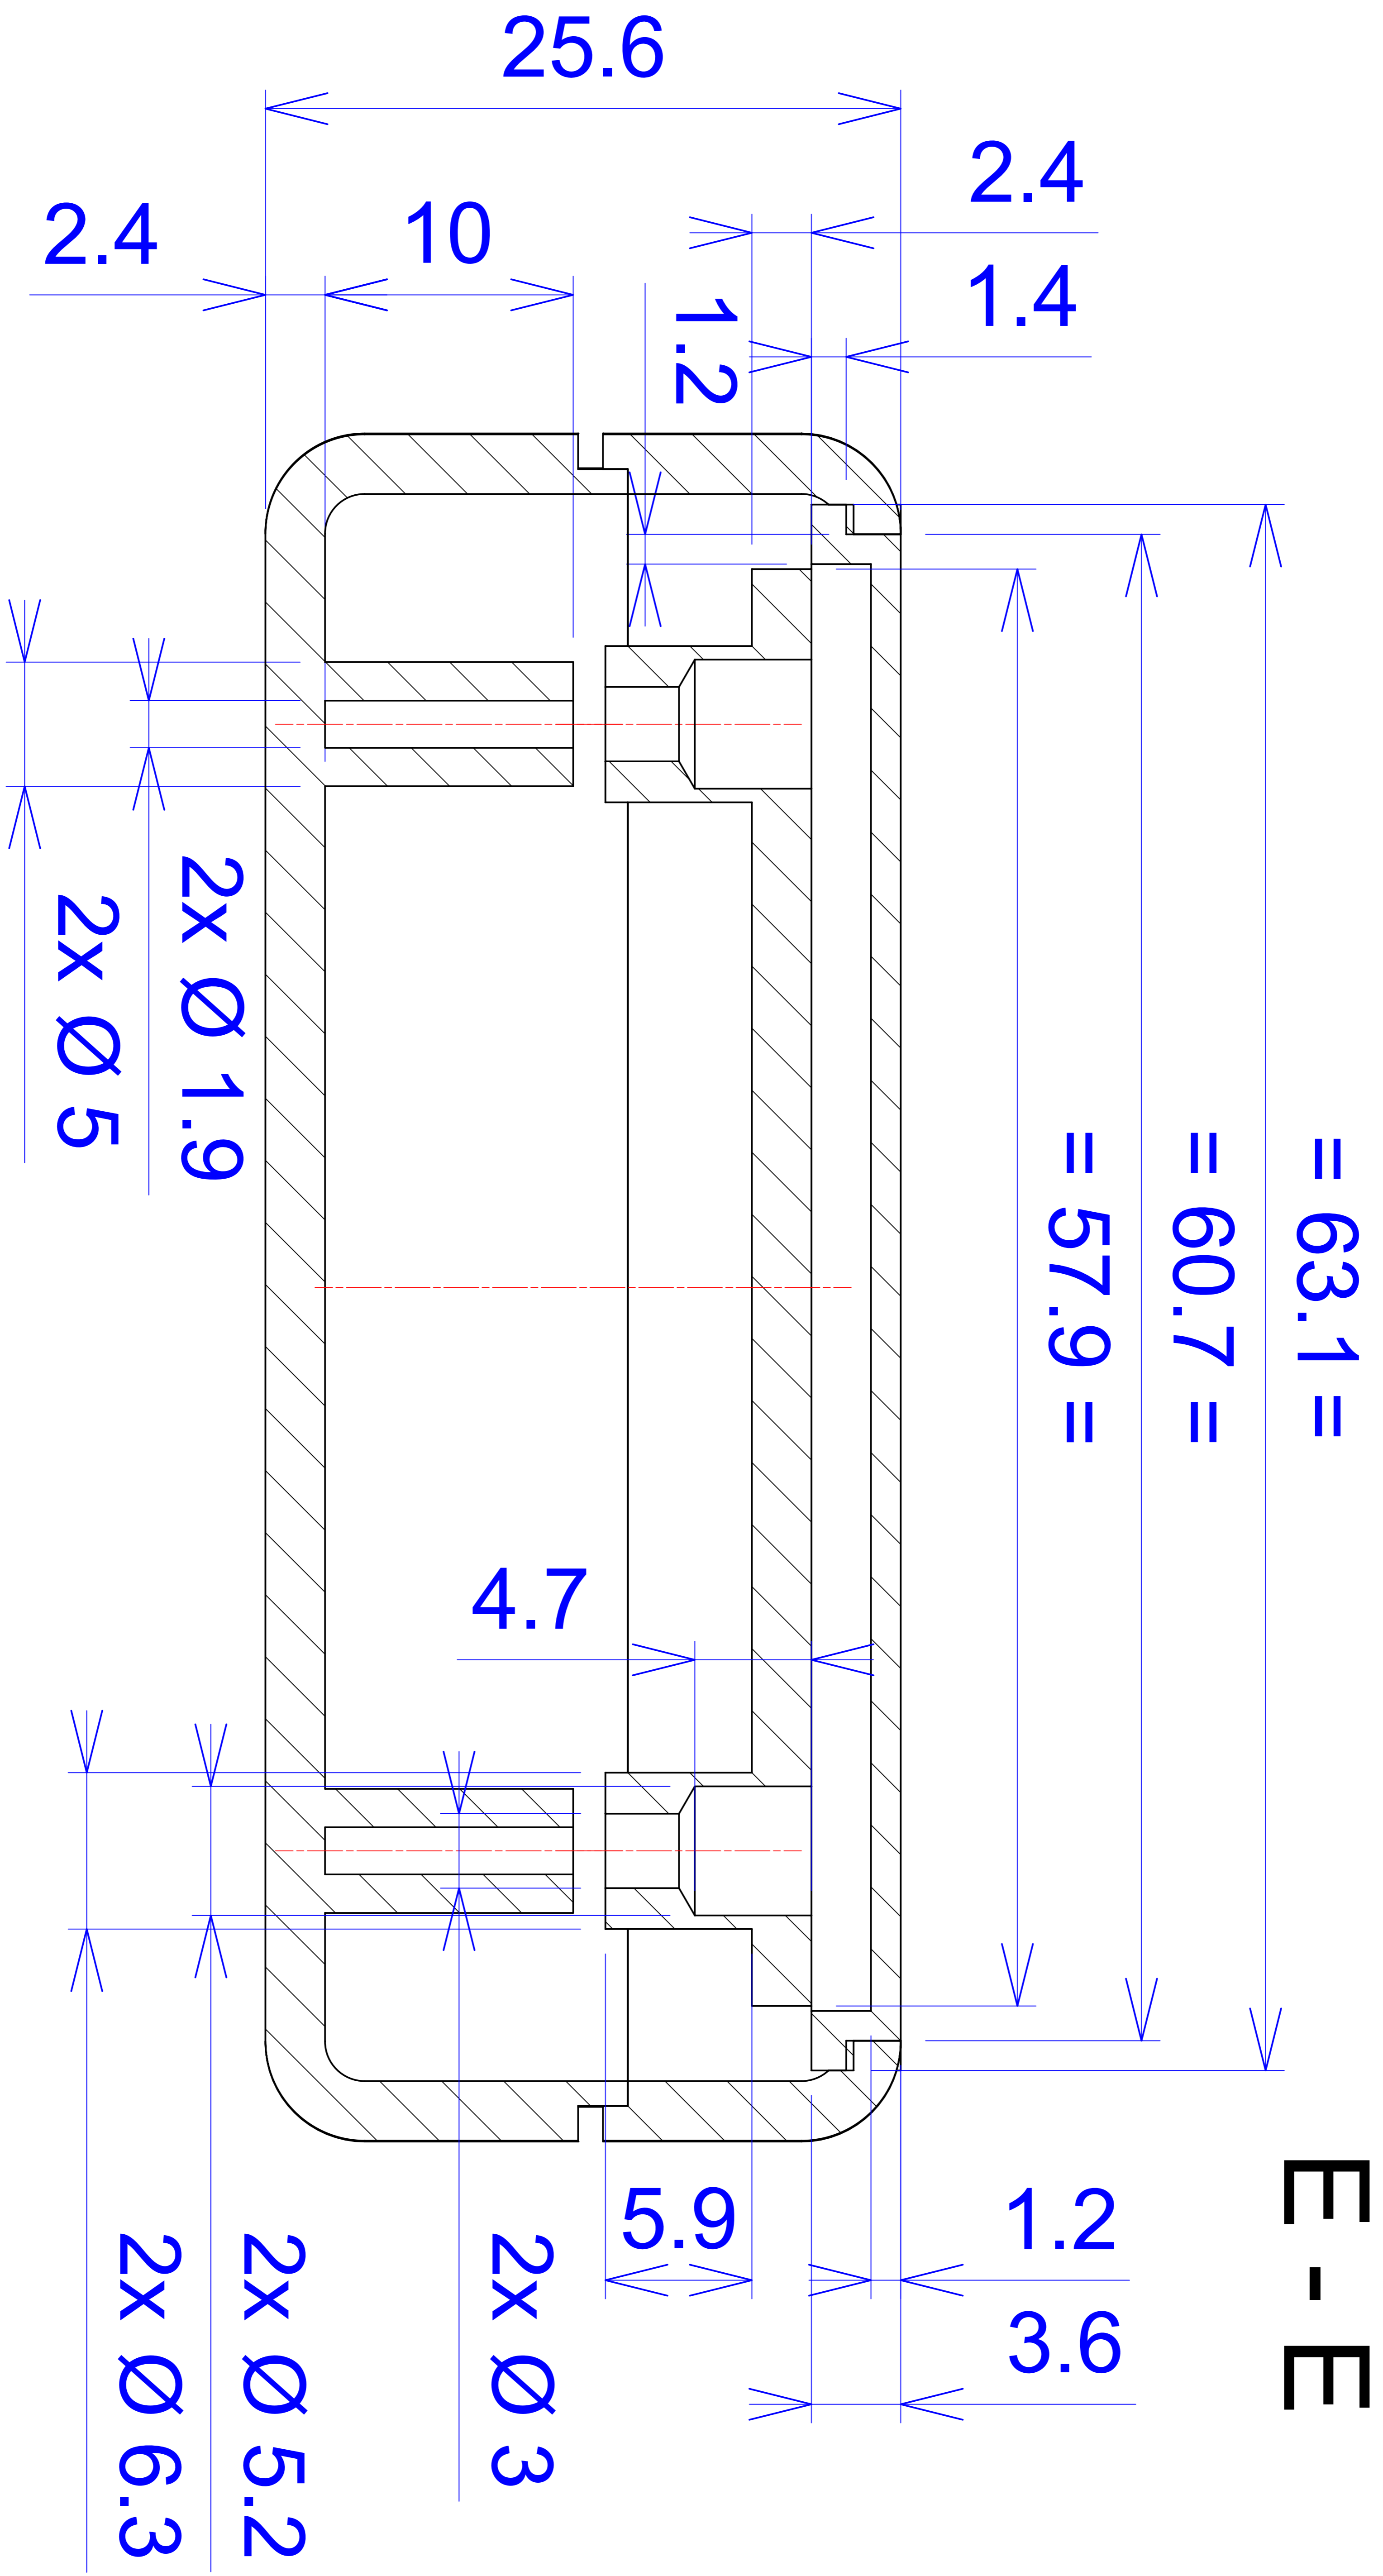

Model produktu	<b>Z-89</b>	
Format:	<b>A4</b>	Materiał: <b>Polystyrene (PS)</b>
Skala:	<b>1:1</b>	Tolerancja: <b>+/- 0.1</b>
<b>KRADEX</b> ul. Nadmiejska 32 04-205 Warszawa Tel: +48 022 613-08-88, Fax: 812-10-68 <a href="http://www.kradex.com.pl">www.kradex.com.pl</a>		