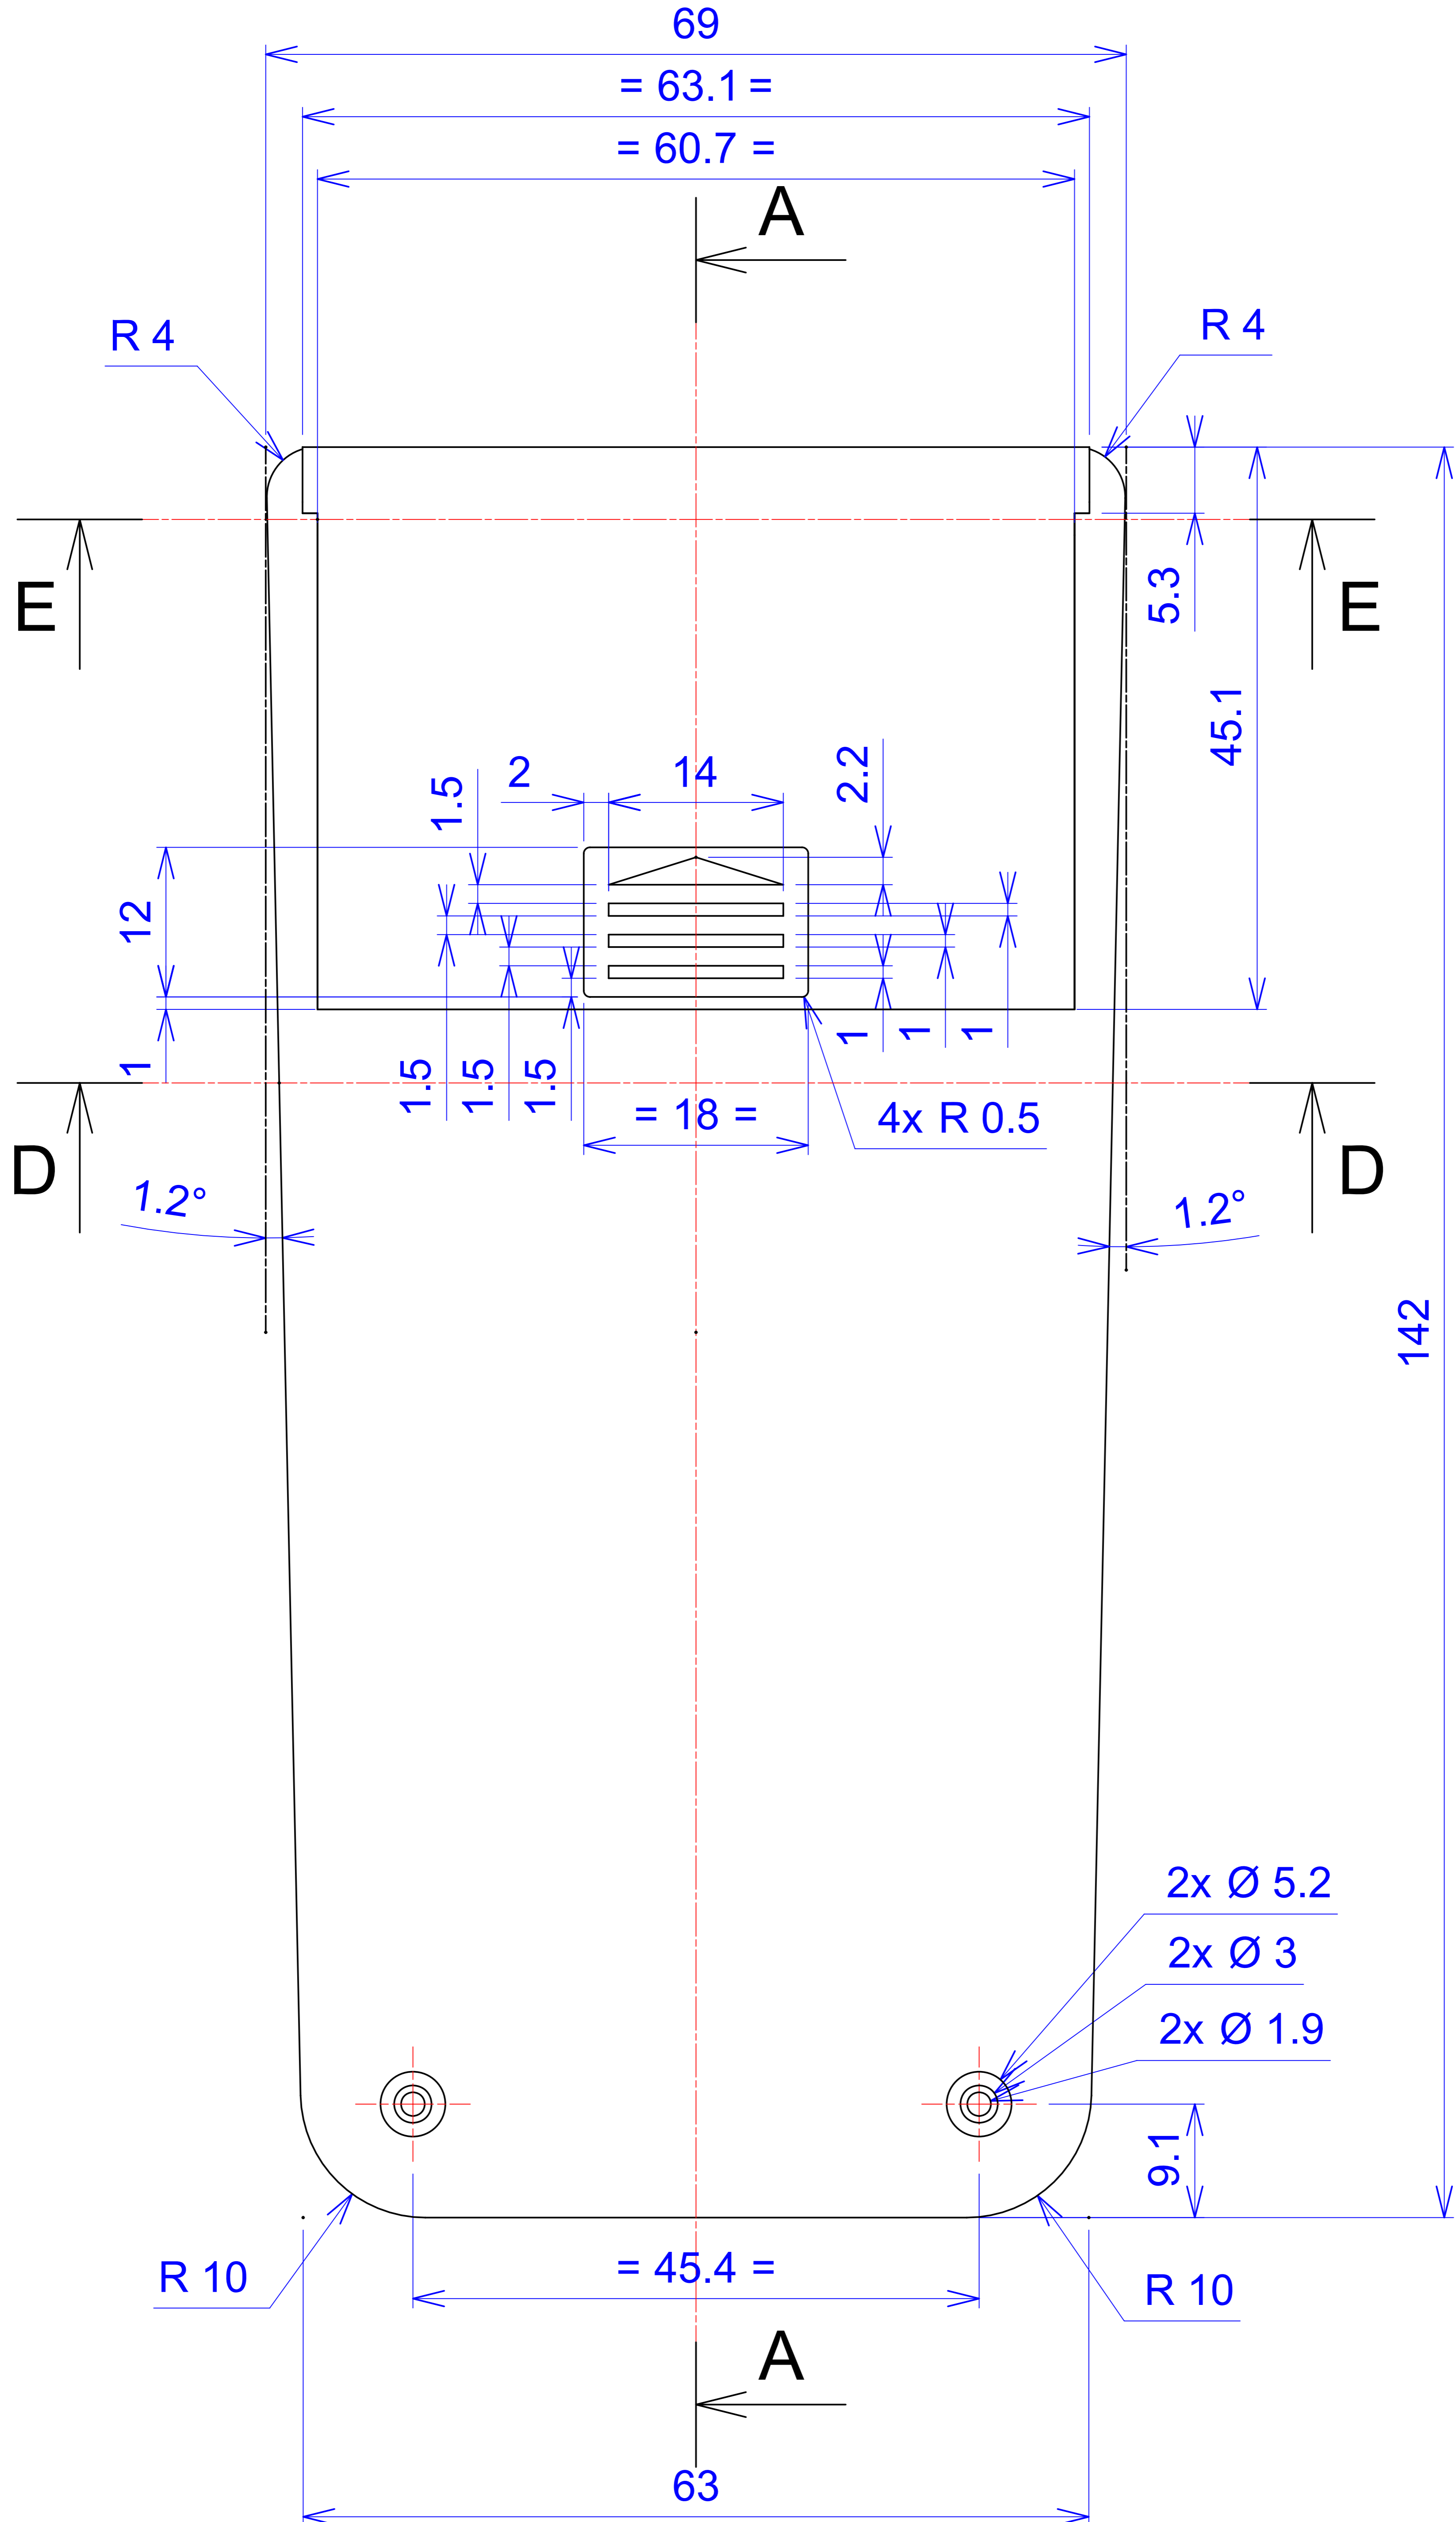

Model produktu	<b>Z-89</b>	
Format:	<b>A4</b>	Materiał: <b>Polystyrene (PS)</b>
Skala:	<b>1:1</b>	Tolerancja: <b>+/- 0.1</b>
<b>KRADEX</b> ul. Nadmiejska 32 04-205 Warszawa Tel: +48 022 613-08-88, Fax: 812-10-68 <a href="http://www.kradex.com.pl">www.kradex.com.pl</a>		