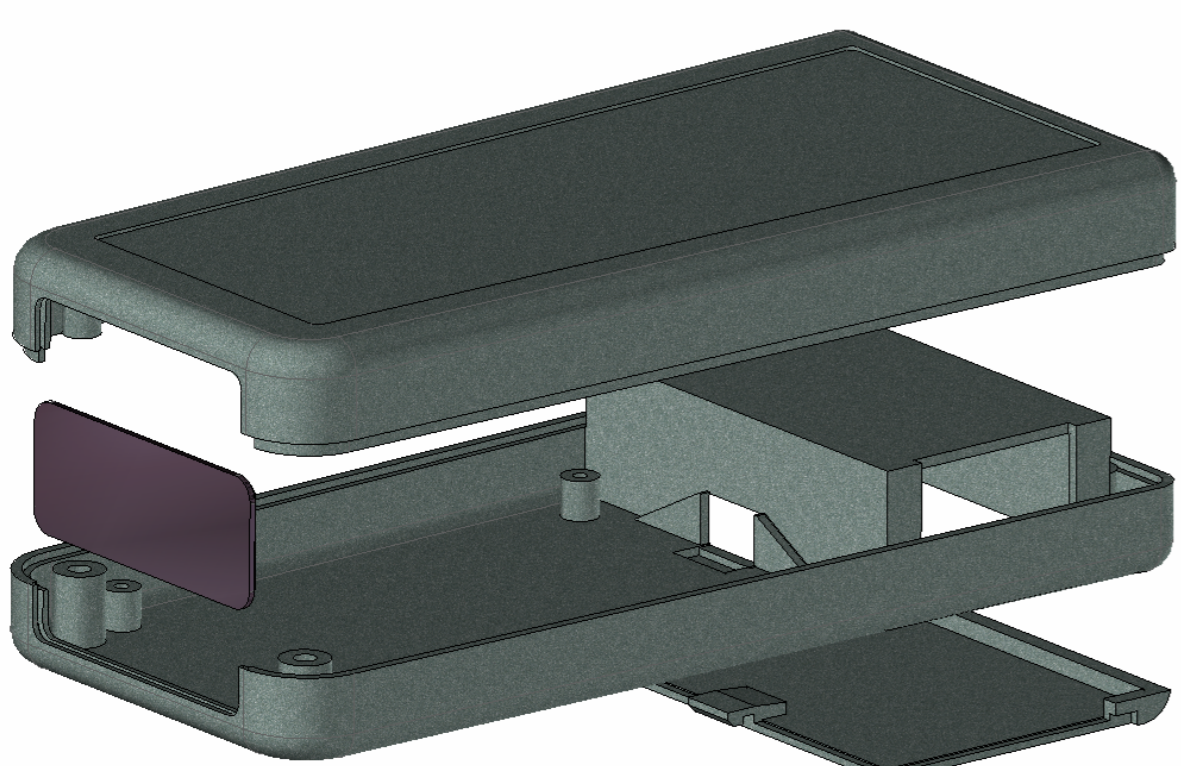

Model produktu	<b>Z-89</b>	
Format:	<b>A4</b>	Materiał: <b>Polystyrene (PS)</b>
Skala:	<b>1:1</b>	Tolerancja: <b>+/- 0.1</b>
<b>KRADEX</b> ul. Nadmiejska 32 04-205 Warszawa Tel: +48 022 613-08-88, Fax: 812-10-68 <a href="http://www.kradex.com.pl">www.kradex.com.pl</a>		

# B - B

C - C

A