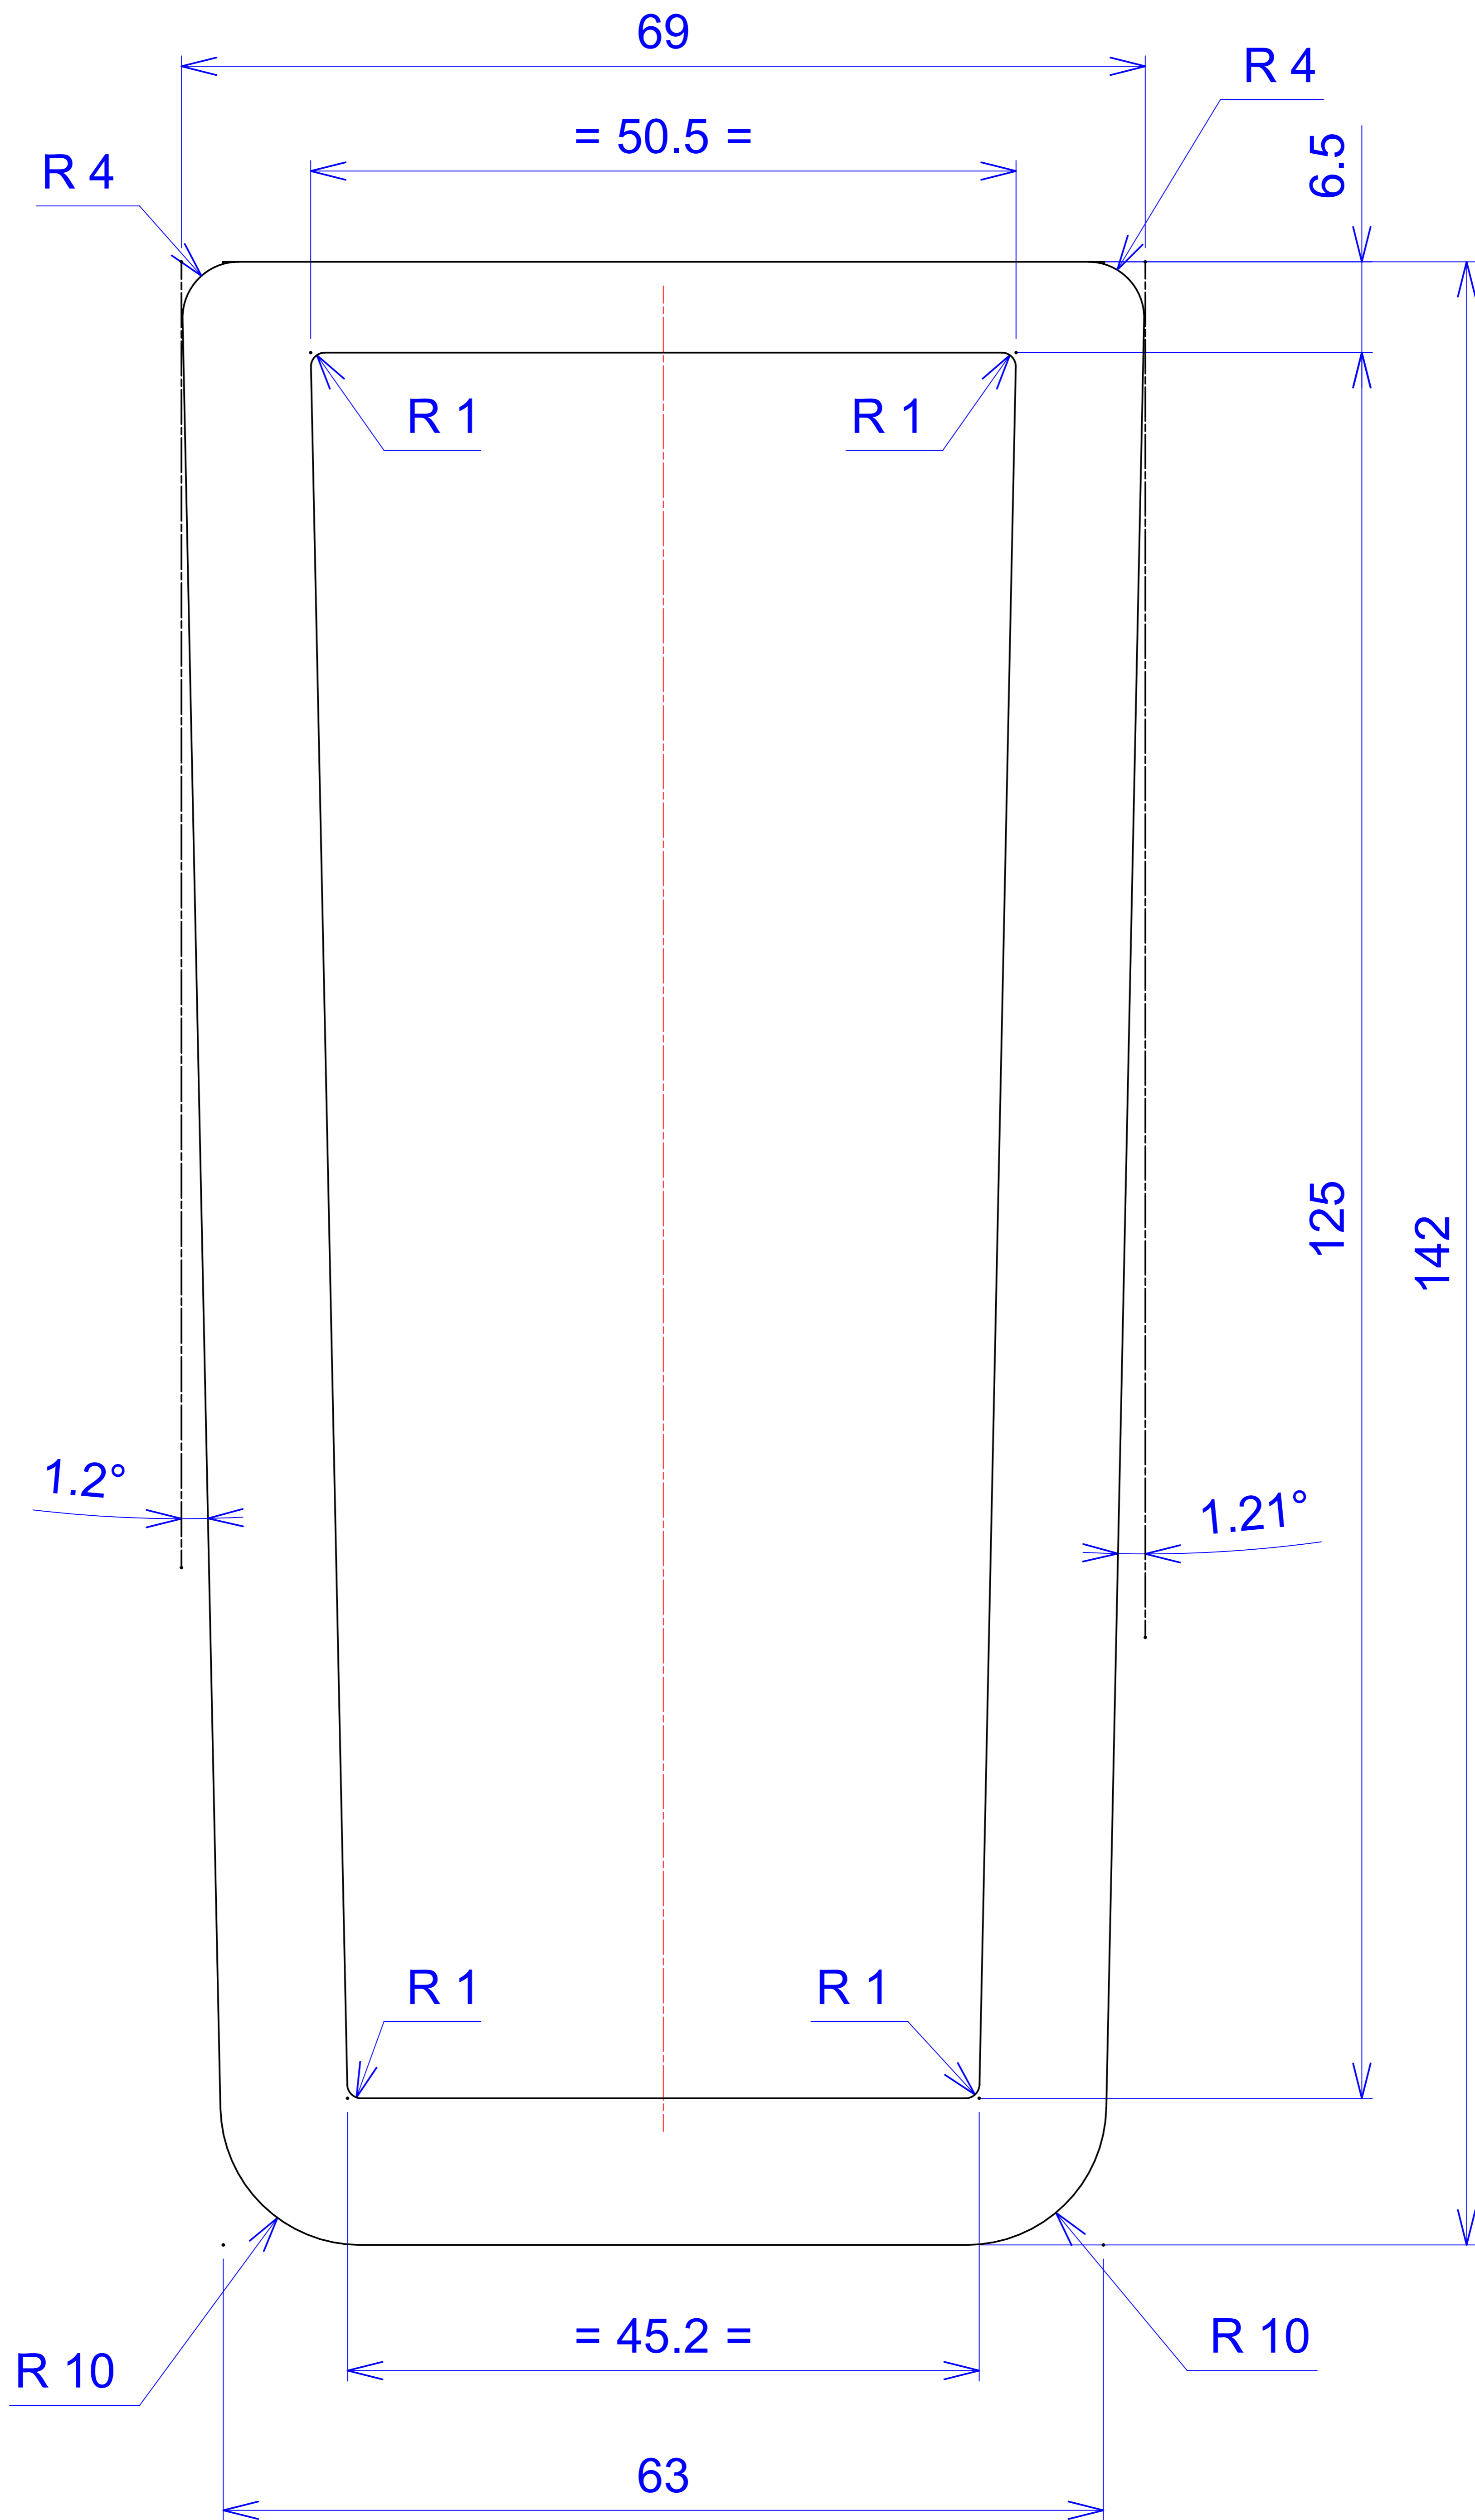

Model produktu	<b>Z-89</b>	
Format:	<b>A4</b>	Materiał: <b>Polystyrene (PS)</b>
Skala:	<b>1:1</b>	Tolerancja: <b>+/- 0.1</b>
<b>KRADEX</b> ul. Nadmiejska 32 04-205 Warszawa Tel: +48 022 613-08-88, Fax: 812-10-68 <a href="http://www.kradex.com.pl">www.kradex.com.pl</a>		