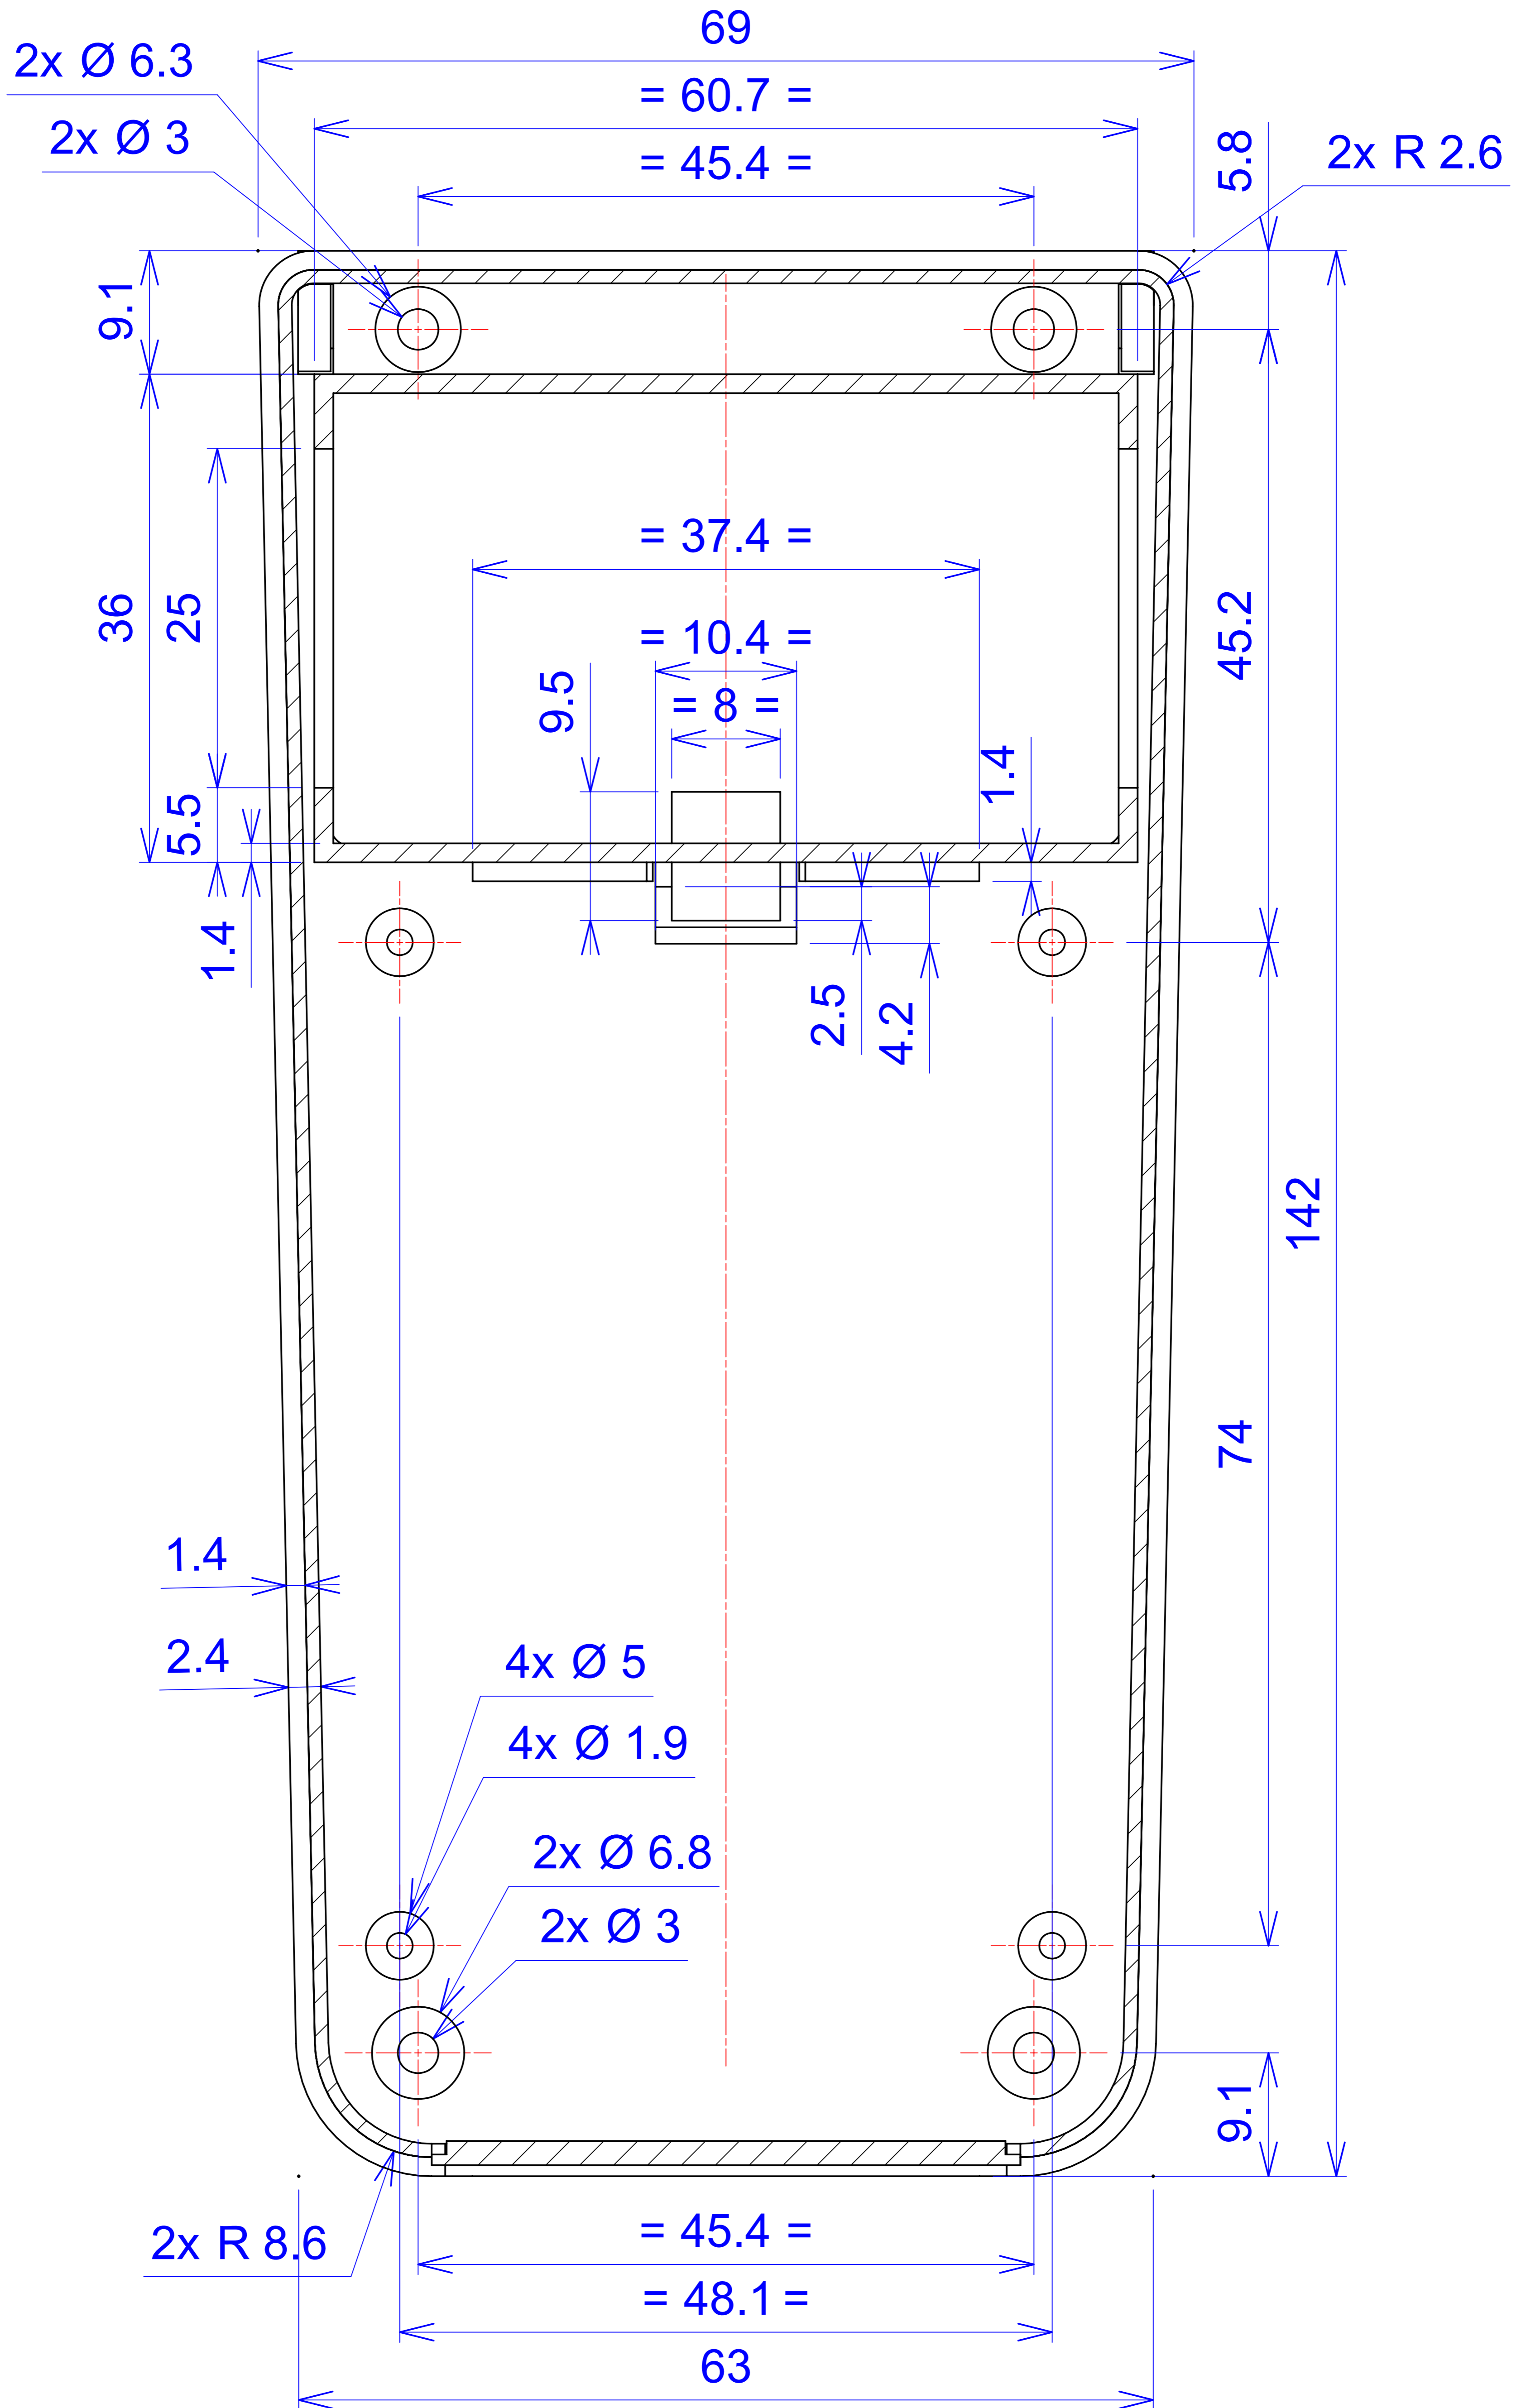

Model produktu	<b>Z-89</b>	
Format:	<b>A4</b>	Materiał: <b>Polystyrene (PS)</b>
Skala:	<b>1:1</b>	Tolerancja: <b>+/- 0.1</b>
<b>KRADEX</b> ul. Nadmiejska 32 04-205 Warszawa Tel: +48 022 613-08-88, Fax: 812-10-68 <a href="http://www.kradex.com.pl">www.kradex.com.pl</a>		

# B - B

C - C

A