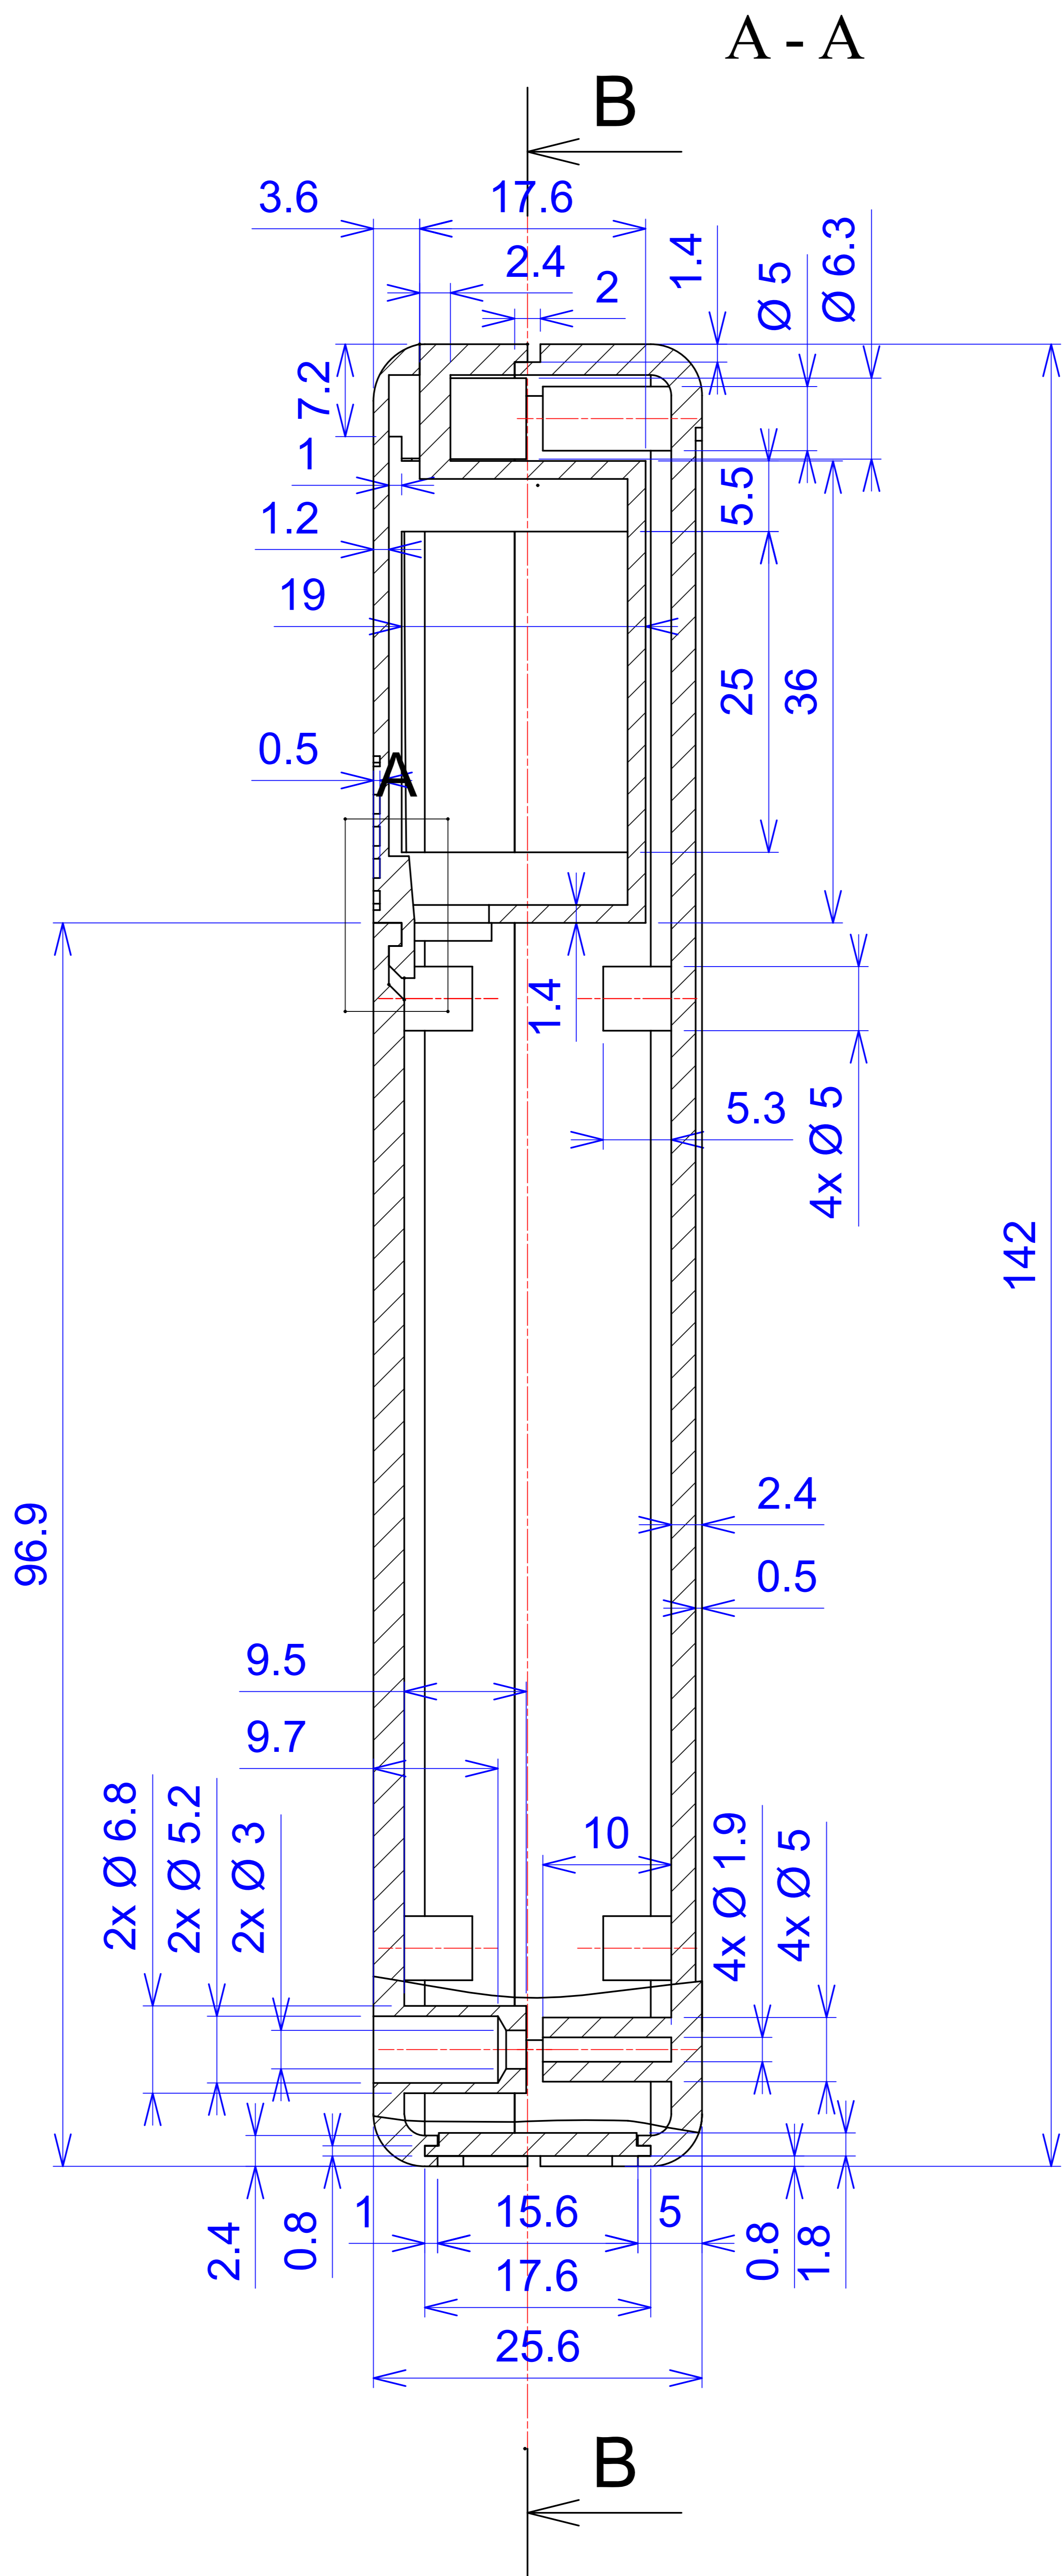

Model produktu	<b>Z-89</b>	
Format:	<b>A4</b>	Materiał: <b>Polystyrene (PS)</b>
Skala:	<b>1:1</b>	Tolerancja: <b>+/- 0.1</b>
<b>KRADEX</b> ul. Nadmiejska 32 04-205 Warszawa Tel: +48 022 613-08-88, Fax: 812-10-68 <a href="http://www.kradex.com.pl">www.kradex.com.pl</a>		

# B - B

C - C

A