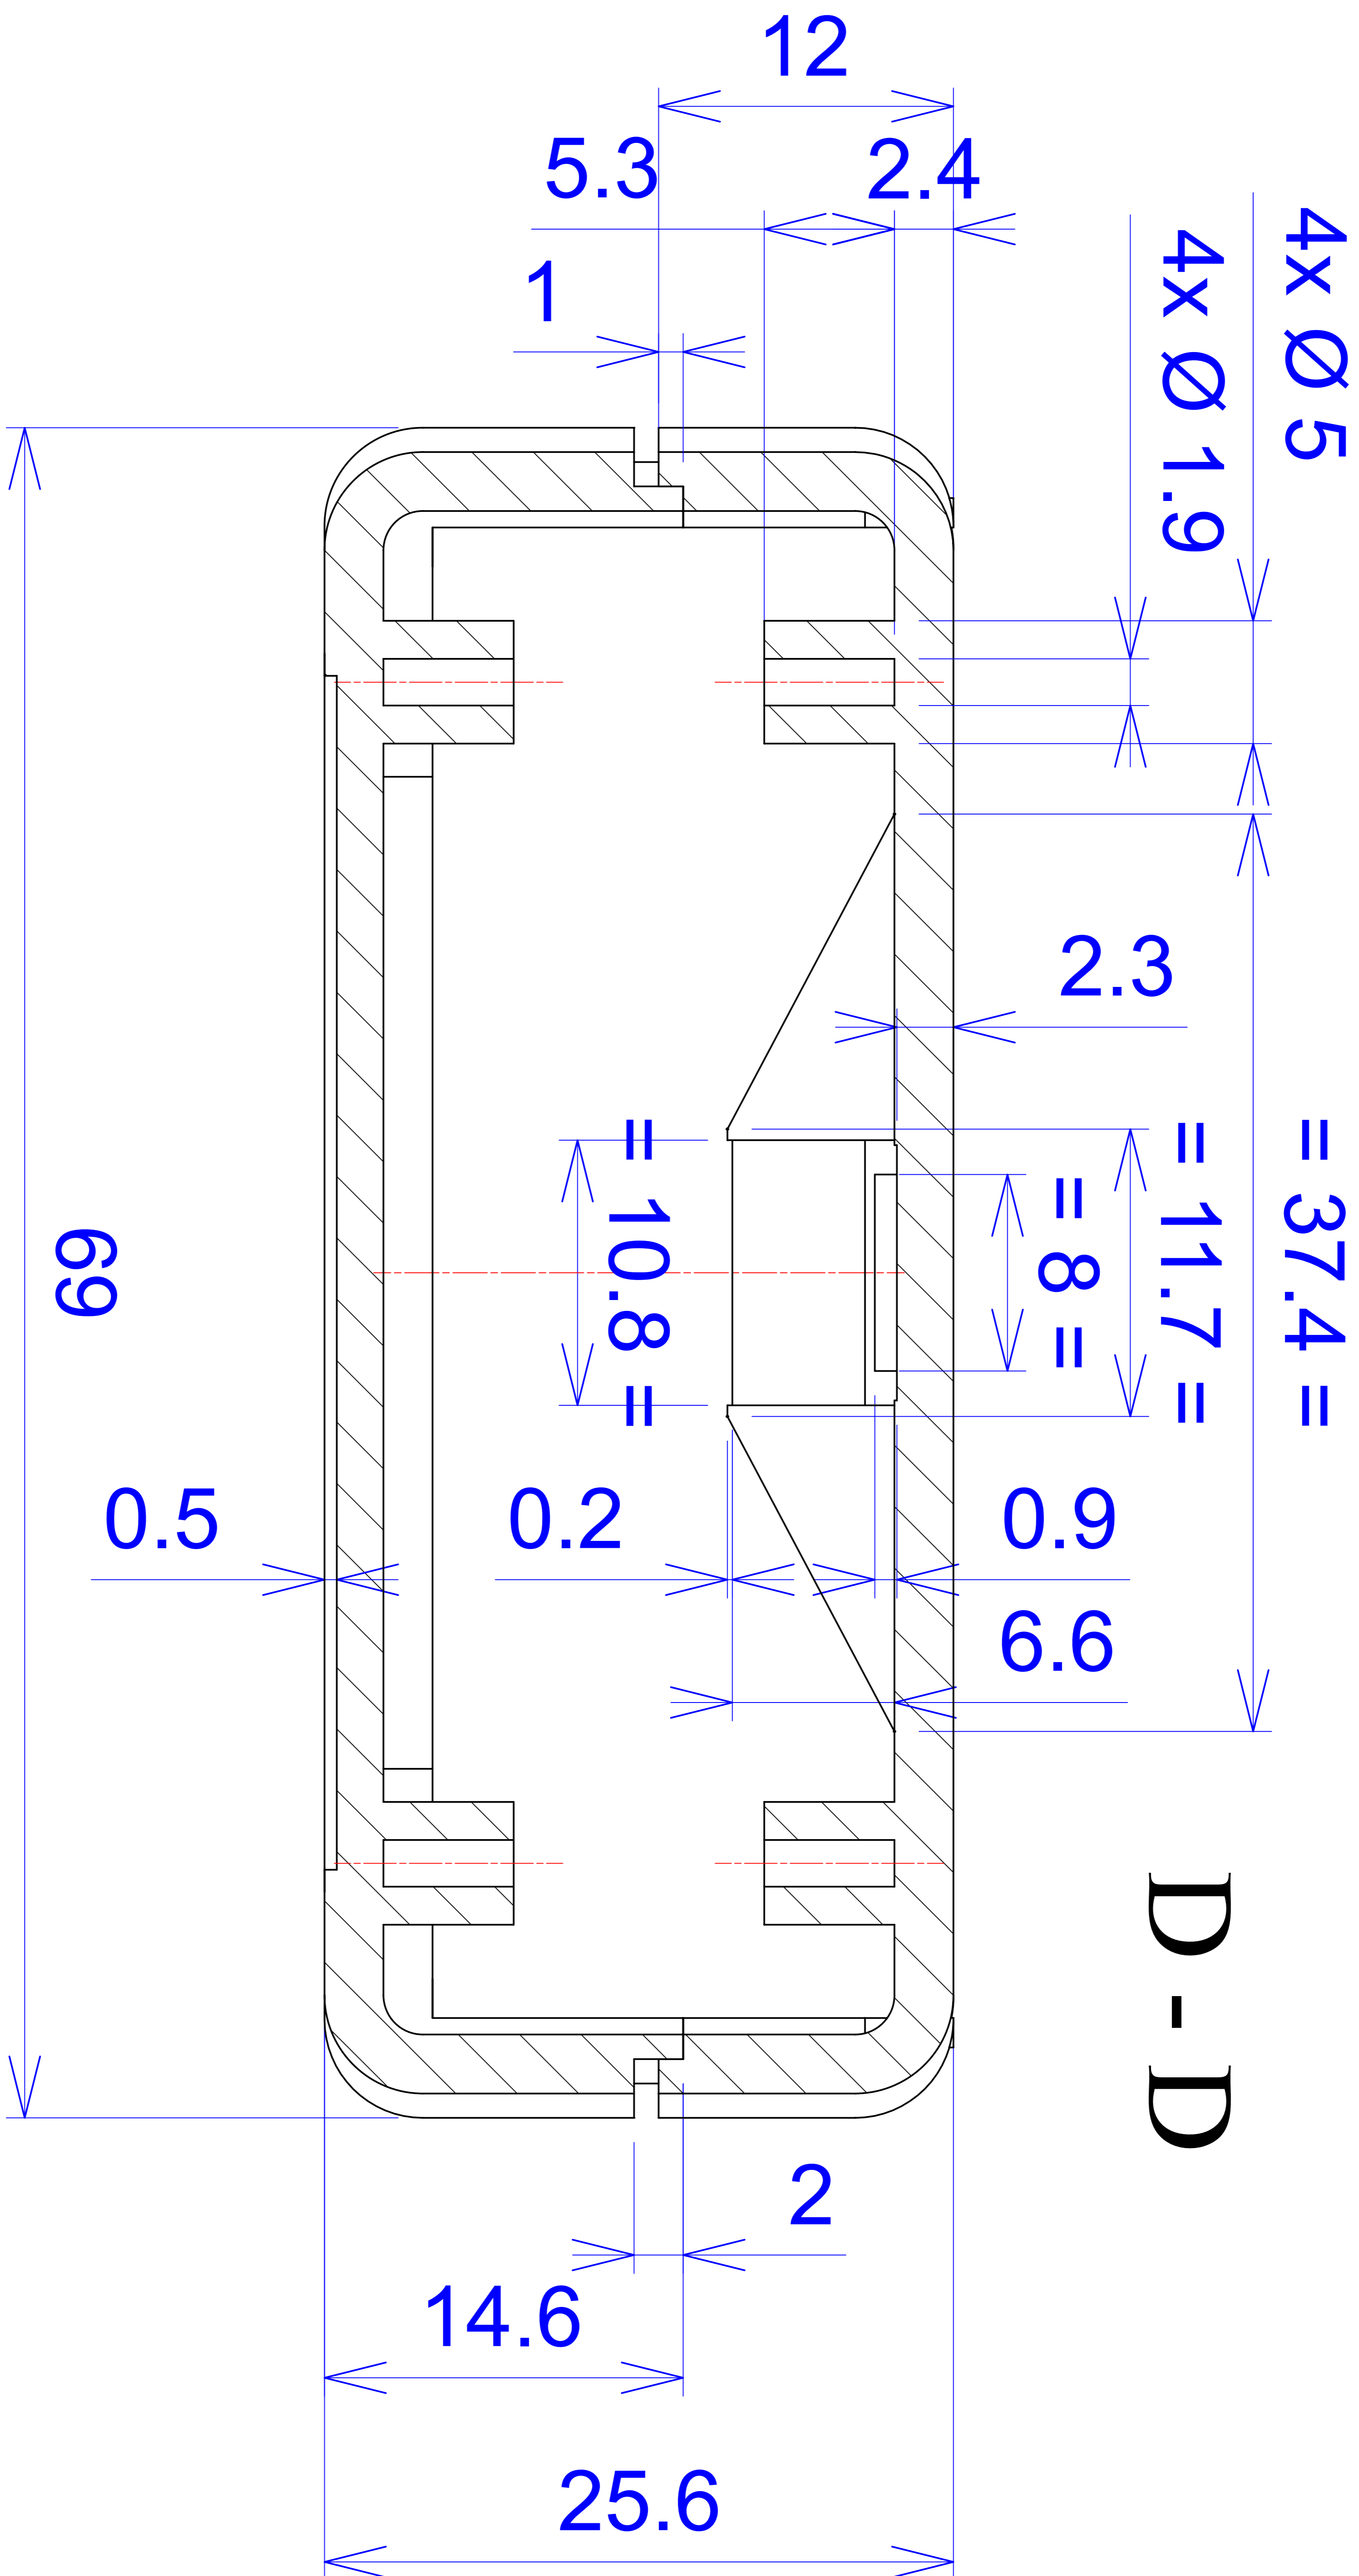

Model produktu	<b>Z-89</b>	
Format:	<b>A4</b>	Materiał: <b>Polystyrene (PS)</b>
Skala:	<b>1:1</b>	Tolerancja: <b>+/- 0.1</b>
<b>KRADEX</b> ul. Nadmiejska 32 04-205 Warszawa Tel: +48 022 613-08-88, Fax: 812-10-68 <a href="http://www.kradex.com.pl">www.kradex.com.pl</a>		