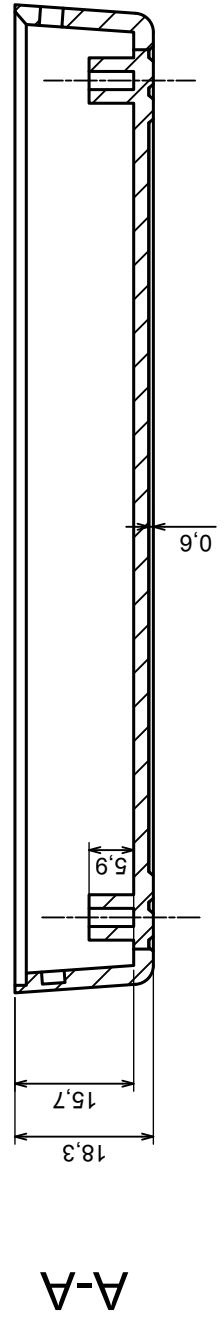

	Scale 1:1	Tolerance: +/- 0,5
	Format: A3	Material: PS, ABS
Product model		Enclosure Z93 - assembly
All rights reserved, Copyright Kradex 2016		

All rights reserved, Copyright Kradex 2016

Product model Enclosure Z93 - Base

Format: A3

Material: PS, ABS

Tolerance: +/- 0,5

All rights reserved, Copyright Kradex 2016		Product model	Enclosure Z93 - Cover
Format: A3		Material: PS, ABS	
Scale 1:1		Tolerance: +/- 0,5	

Other Similar products are found below :

[CR-425 PAINTED](#) [585-R-WH-PK](#) [M-10-PLATED](#) [60221-01](#) [60566-01-000](#) [HPL-9VB BATT DOOR](#) [M-16-LID-PLATED](#) [M18-PLTD](#) [M-21-LID-PLATED](#) [M-21-PLATED](#) [M-23-PLATED](#) [CU-281-MB](#) [6711GSKT](#) [71884-29-028](#) [LH45-100 Black](#) [7200B](#) [72868-510-000](#) [CNS-0000 Black](#) [72883-510-000](#) [CNS-0101 Black](#) [72906-510-000](#) [CNS-0407 Black](#) [73091-510-000](#) [CNM-0000-BLACK Kit](#) [73092-510-000](#) [CNM-0101 Black](#) [73108-510-000](#) [CNL-0303 Black](#) [73395-510-039](#) [CNS-0006 Bone](#) [74257-510-000](#) [CNL-0004](#) [MDC-1183-PLAIN-ALUM](#) [MDC-1183-PTD](#) [MDC-13104-PLAIN-ALUM](#) [MDC-211 - PAINTED IVORY/BEIGE](#) [MDC-321-PTD](#) [MDC-432-PLAIN-ALUM](#) [MDC-973-PTD](#) [76](#) [77153-01-028](#) [FLX6030](#) [83535-01-508](#) [PS-11296-G](#) [PS-11298-B](#) [116-508](#) [120-407](#) [120-412](#) [120-909](#) [120-455](#) [R272-100-000](#) [120-910](#) [R501-001-010](#) [R508-080-000](#) [R508-160-000](#) [R530-120-000](#) [R530-122-000](#) [R530-200-000](#) [R531-160-000](#) [R531-200-000](#) [R582-080-100](#)