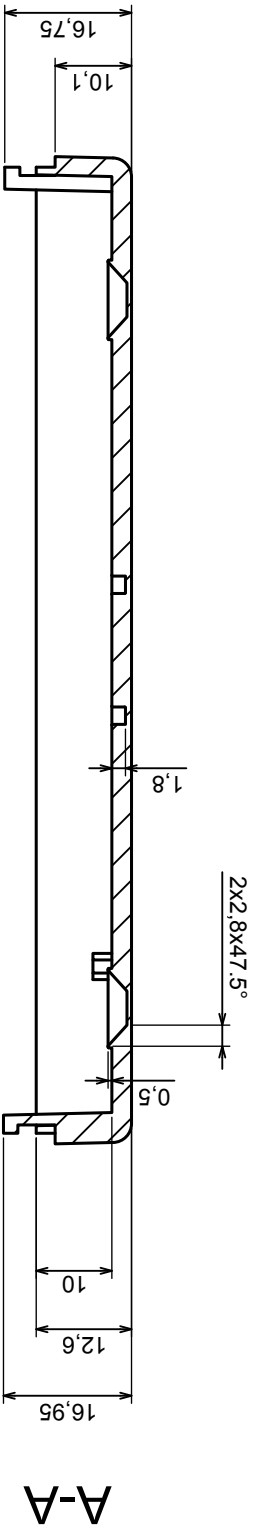

	Scale 1:1	Tolerance: +/- 0,5
	Format: A3	Material: PS, ABS
Product model		Enclosure Z93 - assembly
All rights reserved, Copyright Kradex 2016		

All rights reserved, Copyright Kradex 2016

Product model Enclosure Z93 - Base

Format: A3

Material: PS, ABS

Tolerance: +/- 0,5

All rights reserved, Copyright Kradex 2016		Product model	Enclosure Z93 - Cover
Format: A3		Material: PS, ABS	
Scale 1:1		Tolerance: +/- 0,5	

Other Similar products are found below :

[CR-425 PAINTED](#) [585-R-WH-PK](#) [M-10-PLATED](#) [60221-01](#) [60566-01-000](#) [HPL-9VB BATT DOOR](#) [M-16-LID-PLATED](#) [M18-PLTD](#) [M-21-LID-PLATED](#) [M-21-PLATED](#) [M-23-PLATED](#) [CU-281-MB](#) [6711GSKT](#) [71884-29-028](#) [LH45-100 Black](#) [7200B](#) [72868-510-000](#) [CNS-0000 Black](#) [72883-510-000](#) [CNS-0101 Black](#) [72906-510-000](#) [CNS-0407 Black](#) [73091-510-000](#) [CNM-0000-BLACK Kit](#) [73092-510-000](#) [CNM-0101 Black](#) [73108-510-000](#) [CNL-0303 Black](#) [73395-510-039](#) [CNS-0006 Bone](#) [74257-510-000](#) [CNL-0004](#) [MDC-1183-PLAIN-ALUM](#) [MDC-1183-PTD](#) [MDC-13104-PLAIN-ALUM](#) [MDC-211 - PAINTED IVORY/BEIGE](#) [MDC-321-PTD](#) [MDC-432-PLAIN-ALUM](#) [MDC-973-PTD](#) [76](#) [77153-01-028](#) [FLX6030](#) [83535-01-508](#) [PS-11296-G](#) [PS-11298-B](#) [116-508](#) [120-407](#) [120-412](#) [120-909](#) [120-455](#) [R272-100-000](#) [120-910](#) [R501-001-010](#) [R508-080-000](#) [R508-160-000](#) [R530-120-000](#) [R530-122-000](#) [R530-200-000](#) [R531-160-000](#) [R531-200-000](#) [R582-080-100](#)