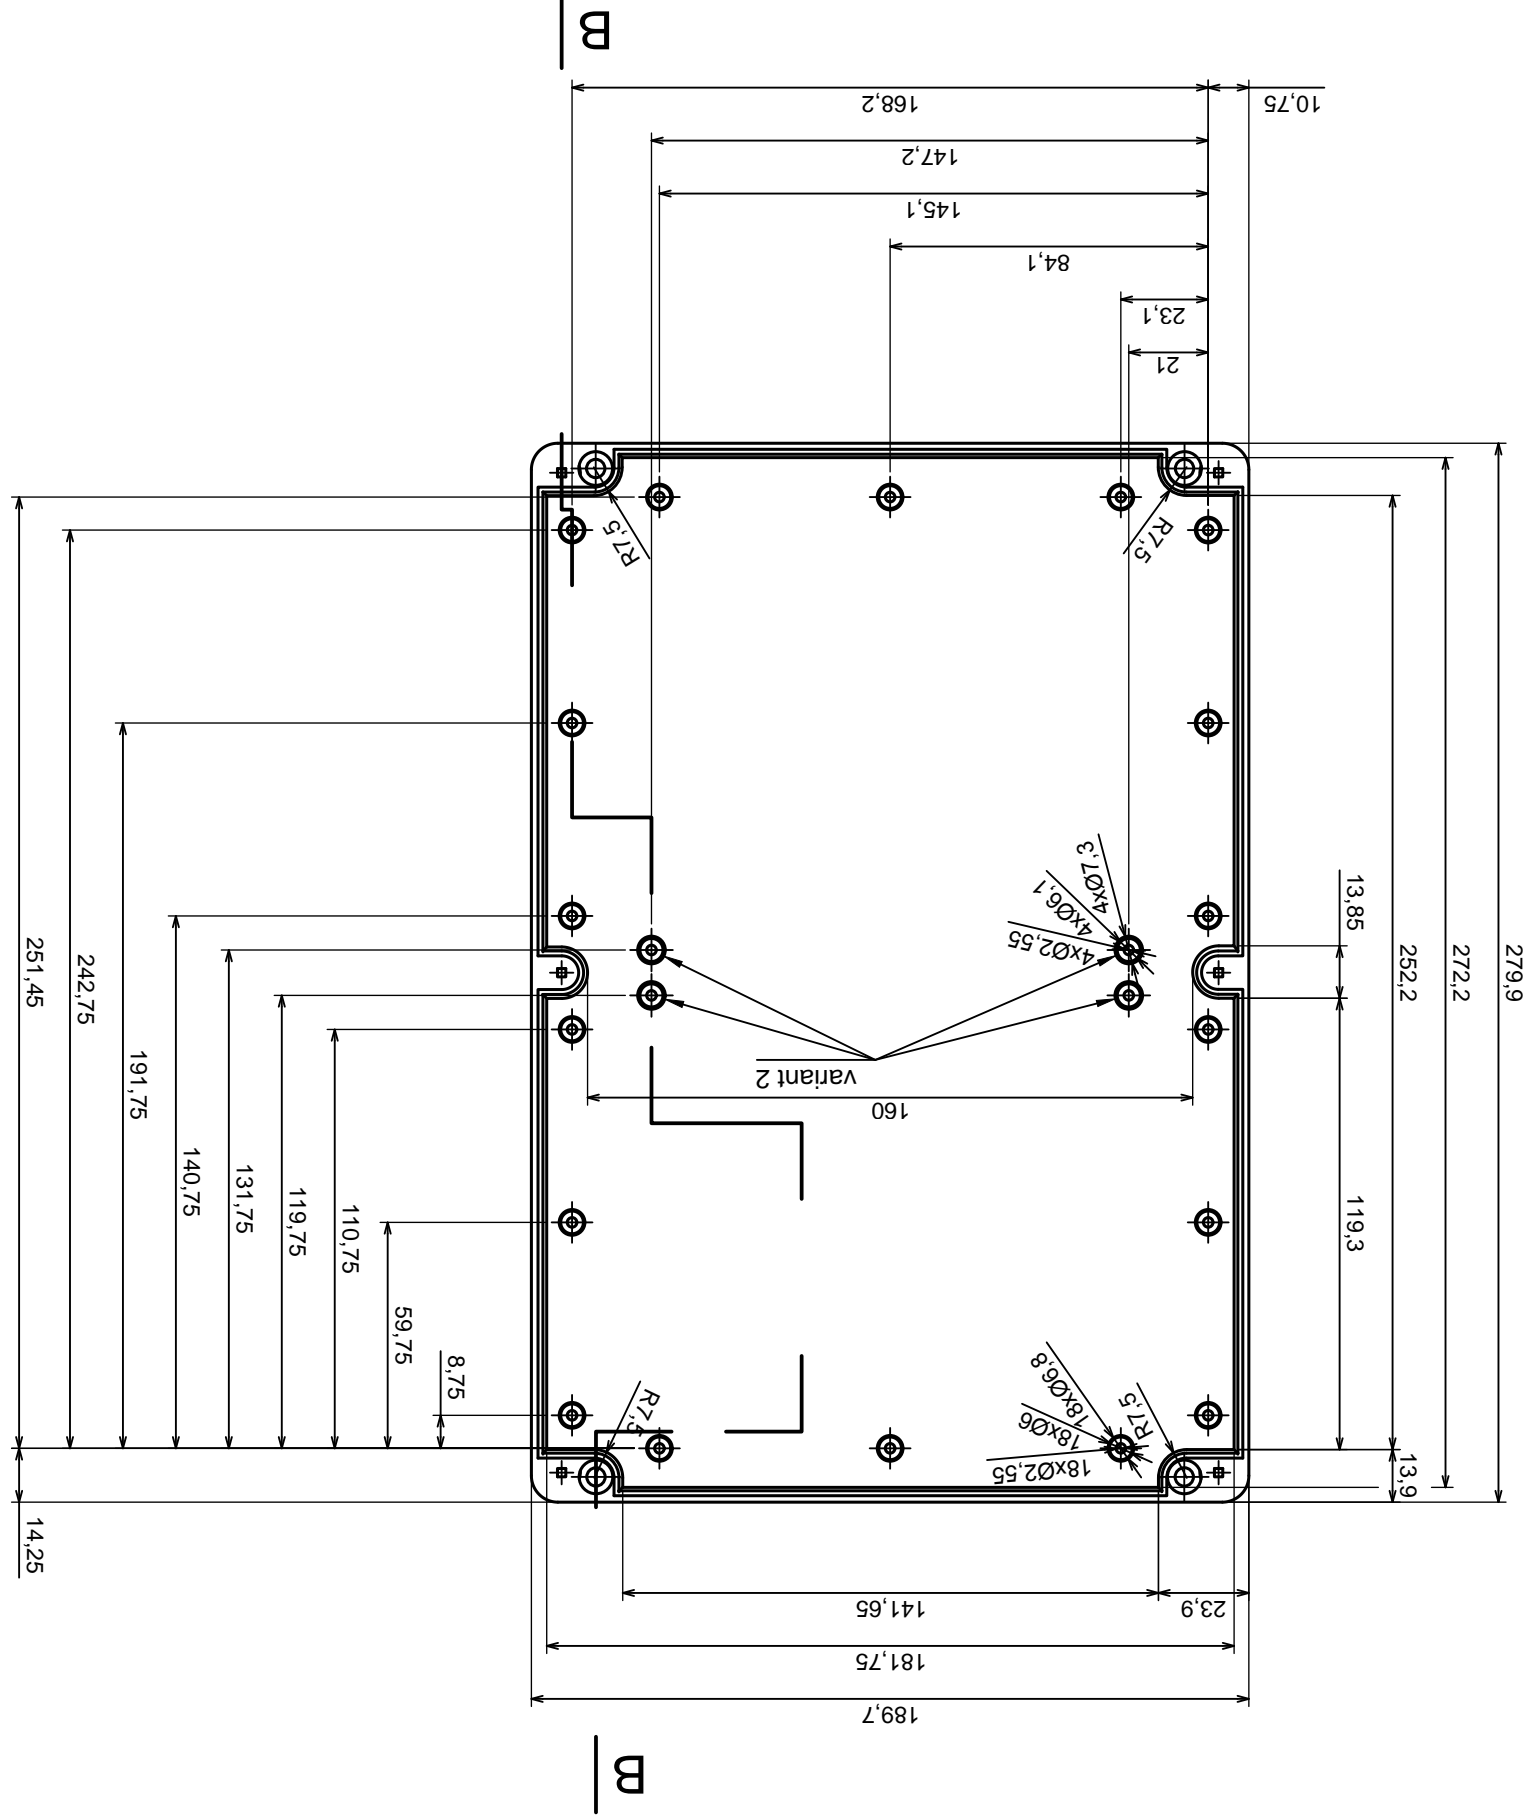

Tolerance: +/- 0.5

Material: PS, ABS

Scale 1:2

Format: A3

Product model
Enclosure Z95 - assembly

All rights reserved, Copyright Kradex 2016

All rights reserved, Copyright Kradex 2016		
Product model	Enclosure Z95 - base	
Format: A3	Material: PS, ABS	Tolerance: +/- 0.5
Scale 1:2		

All rights reserved, Copyright Kradex 2016

Product model Enclosure Z95 - cover

Format: A3

Material: PS, ABS

Tolerance: +/- 0,5

X-ON Electronics

Largest Supplier of Electrical and Electronic Components

Click to view similar products for [Enclosures, Boxes, & Cases](#) category:

Click to view products by [Kradex](#) manufacturer:

Other Similar products are found below :

[CR-425 PAINTED](#) [585-R-WH-PK](#) [M-10-PLATED](#) [60221-01](#) [60566-01-000](#) [HPL-9VB BATT DOOR](#) [M-16-LID-PLATED](#) [M18-PLTD](#) [M-21-LID-PLATED](#) [M-21-PLATED](#) [M-23-PLATED](#) [CU-281-MB](#) [6711GSKT](#) [71884-29-028](#) [LH45-100 Black](#) [7200B](#) [72868-510-000](#) [CNS-0000 Black](#) [72883-510-000](#) [CNS-0101 Black](#) [72906-510-000](#) [CNS-0407 Black](#) [73091-510-000](#) [CNM-0000-BLACK Kit](#) [73092-510-000](#) [CNM-0101 Black](#) [73108-510-000](#) [CNL-0303 Black](#) [73395-510-039](#) [CNS-0006 Bone](#) [74257-510-000](#) [CNL-0004](#) [MDC-1183-PLAIN-ALUM](#) [MDC-1183-PTD](#) [MDC-13104-PLAIN-ALUM](#) [MDC-211 - PAINTED IVORY/BEIGE](#) [MDC-321-PTD](#) [MDC-432-PLAIN-ALUM](#) [MDC-973-PTD](#) [76](#) [77153-01-028](#) [FLX6030](#) [83535-01-508](#) [PS-11296-G](#) [PS-11298-B](#) [116-508](#) [120-407](#) [120-412](#) [120-909](#) [120-455](#) [R272-100-000](#) [120-910](#) [R501-001-010](#) [R508-080-000](#) [R508-160-000](#) [R530-120-000](#) [R530-122-000](#) [R530-200-000](#) [R531-160-000](#) [R531-200-000](#) [R582-080-100](#)