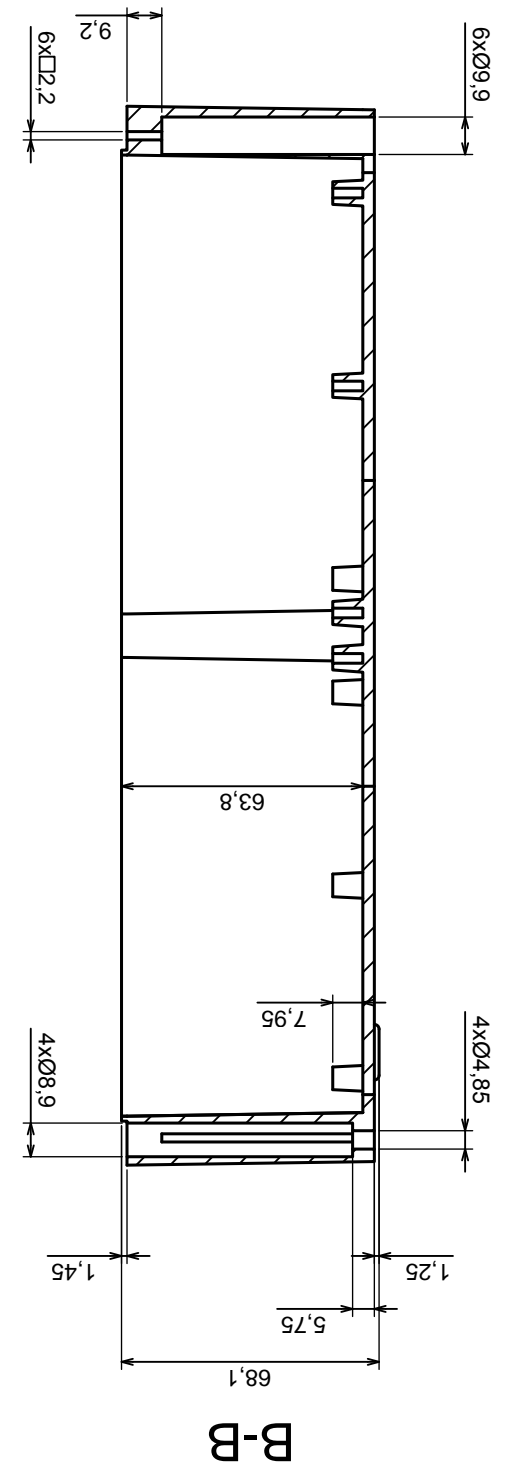

Tolerance: +/- 0.5

Material: PS, ABS

Scale 1:2

Format: A3

Product model
Enclosure Z95 - assembly

All rights reserved, Copyright Kradex 2016

All rights reserved, Copyright Kradex 2016		
Product model	Enclosure Z95 - base	
Format: A3	Material: PS, ABS	Tolerance: +/- 0.5
Scale 1:2		

All rights reserved, Copyright Kradex 2016

Product model Enclosure Z95 - cover

Format: A3

Material: PS, ABS

Tolerance: +/- 0,5

X-ON Electronics

Largest Supplier of Electrical and Electronic Components

Click to view similar products for [Enclosures, Boxes, & Cases](#) category:

Click to view products by [Kradex](#) manufacturer:

Other Similar products are found below :

[CR-425 PAINTED](#) [585-R-WH-PK](#) [M-10-PLATED](#) [60221-01](#) [60566-01-000](#) [HPL-9VB BATT DOOR](#) [M-16-LID-PLATED](#) [M18-PLTD](#) [M-21-LID-PLATED](#) [M-21-PLATED](#) [M-23-PLATED](#) [CU-281-MB](#) [6711GSKT](#) [71884-29-028](#) [LH45-100 Black](#) [7200B](#) [72868-510-000](#) [CNS-0000 Black](#) [72883-510-000](#) [CNS-0101 Black](#) [72906-510-000](#) [CNS-0407 Black](#) [73091-510-000](#) [CNM-0000-BLACK Kit](#) [73092-510-000](#) [CNM-0101 Black](#) [73108-510-000](#) [CNL-0303 Black](#) [73395-510-039](#) [CNS-0006 Bone](#) [74257-510-000](#) [CNL-0004](#) [MDC-1183-PLAIN-ALUM](#) [MDC-1183-PTD](#) [MDC-13104-PLAIN-ALUM](#) [MDC-211 - PAINTED IVORY/BEIGE](#) [MDC-321-PTD](#) [MDC-432-PLAIN-ALUM](#) [MDC-973-PTD](#) [76](#) [77153-01-028](#) [FLX6030](#) [83535-01-508](#) [PS-11296-G](#) [PS-11298-B](#) [116-508](#) [120-407](#) [120-412](#) [120-909](#) [120-455](#) [R272-100-000](#) [120-910](#) [R501-001-010](#) [R508-080-000](#) [R508-160-000](#) [R530-120-000](#) [R530-122-000](#) [R530-200-000](#) [R531-160-000](#) [R531-200-000](#) [R582-080-100](#)