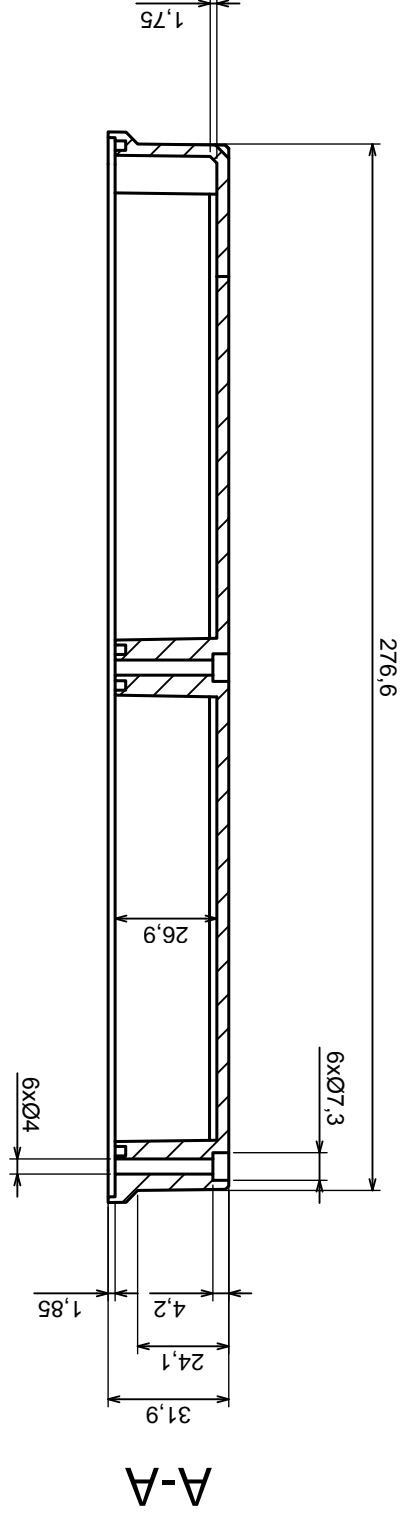

Tolerance: +/- 0.5

Material: PS, ABS

Scale 1:2

Format: A3

Product model
Enclosure Z95 - assembly

All rights reserved, Copyright Kradex 2016

All rights reserved, Copyright Kradex 2016		
Product model	Enclosure Z95 - base	
Format: A3	Material: PS, ABS	Tolerance: +/- 0.5
Scale 1:2		

All rights reserved, Copyright Kradex 2016

Product model Enclosure Z95 - cover

Format: A3

Material: PS, ABS

Tolerance: +/- 0,5

X-ON Electronics

Largest Supplier of Electrical and Electronic Components

Click to view similar products for [Enclosures, Boxes, & Cases](#) category:

Click to view products by [Kradex](#) manufacturer:

Other Similar products are found below :

[CR-425 PAINTED](#) [585-R-WH-PK](#) [M-10-PLATED](#) [60221-01](#) [60566-01-000](#) [HPL-9VB BATT DOOR](#) [M-16-LID-PLATED](#) [M18-PLTD](#) [M-21-LID-PLATED](#) [M-21-PLATED](#) [M-23-PLATED](#) [CU-281-MB](#) [6711GSKT](#) [71884-29-028](#) [LH45-100 Black](#) [7200B](#) [72868-510-000](#) [CNS-0000 Black](#) [72883-510-000](#) [CNS-0101 Black](#) [72906-510-000](#) [CNS-0407 Black](#) [73091-510-000](#) [CNM-0000-BLACK Kit](#) [73092-510-000](#) [CNM-0101 Black](#) [73108-510-000](#) [CNL-0303 Black](#) [73395-510-039](#) [CNS-0006 Bone](#) [74257-510-000](#) [CNL-0004](#) [MDC-1183-PLAIN-ALUM](#) [MDC-1183-PTD](#) [MDC-13104-PLAIN-ALUM](#) [MDC-211 - PAINTED IVORY/BEIGE](#) [MDC-321-PTD](#) [MDC-432-PLAIN-ALUM](#) [MDC-973-PTD](#) [76](#) [77153-01-028](#) [FLX6030](#) [83535-01-508](#) [PS-11296-G](#) [PS-11298-B](#) [116-508](#) [120-407](#) [120-412](#) [120-909](#) [120-455](#) [R272-100-000](#) [120-910](#) [R501-001-010](#) [R508-080-000](#) [R508-160-000](#) [R530-120-000](#) [R530-122-000](#) [R530-200-000](#) [R531-160-000](#) [R531-200-000](#) [R582-080-100](#)